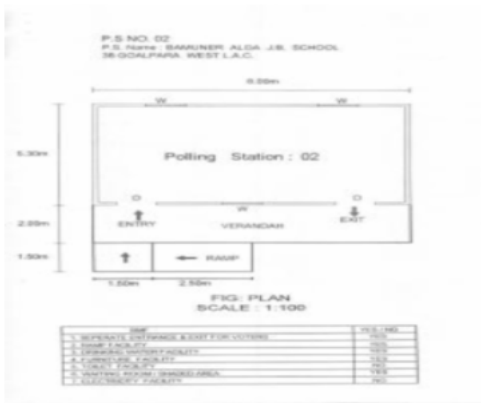

নিৰ্বাচক পঞ্জীয়ন বিষয়াৰ স্বাক্ষৰ

Nazri Naksha

Google Map View

Polling Station Building Front View

ভোটগ্ৰহন কেন্দ্ৰৰ সন্মুখৰ দৃশ্য

Cad View

Key MAP View

বিধানসভা সমষ্টিৰ নম্বৰ আৰু নাম : 12-জলেখৰ
অংশৰ নম্বৰ আৰু নাম : 1-বৌখোৱা চলাকুৰা ওয় খণ্ড