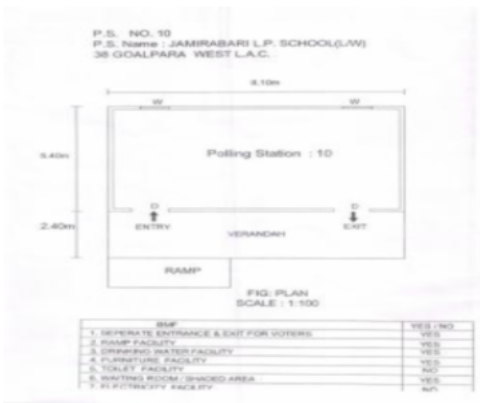

নিৰ্বাচক পঞ্জীয়ন বিষয়াৰ স্বাক্ষৰ

Nazri Naksha

Google Map View

Polling Station Building Front View

ভোটগ্ৰহন কেন্দ্ৰৰ সন্মুখৰ দৃশ্য

Cad View

Key MAP View

1 নাম : মমিৰণ নেছা স্বামীৰ নাম: ছোৰহাব আলী ঘৰ নং : ১ বয়স : 82 লিঙ্গ : মহিলা	DZJ0004861 ফটো উপলব্ধ	2 নাম : ছফিয়াৰ বহমান পিতাৰ নাম: ছোৰহাব আলী ঘৰ নং : ১ বয়স : 47 লিঙ্গ : পুৰুষ	DZJ0004862 ফটো উপলব্ধ	3 নাম : ছৈদুৰ হক পিতাৰ নাম: ছোৰহাব আলী ঘৰ নং : ১ বয়স : 43 লিঙ্গ : পুৰুষ	DZJ0004863 ফটো উপলব্ধ
4 নাম : শুকুৰ আলী পিতাৰ নাম: ছোৰহাব আলী ঘৰ নং : ১ বয়স : 43 লিঙ্গ : পুৰুষ	DZJ0004865 ফটো উপলব্ধ	5 নাম : ছামিৰন নেছা স্বামীৰ নাম: ছফিয়াৰ বহমান ঘৰ নং : ১ বয়স : 42 লিঙ্গ : মহিলা	DZJ0004864 ফটো উপলব্ধ	6 নাম : ছবিয়া খাতুন স্বামীৰ নাম: শুকুৰ আলী ঘৰ নং : ১ বয়স : 41 লিঙ্গ : মহিলা	DZJ0004867 ফটো উপলব্ধ
7 নাম : মেৰেজা বেগম স্বামীৰ নাম: ছৈদুৰ বহমান ঘৰ নং : ১ বয়স : 41 লিঙ্গ : মহিলা	DZJ0004866 ফটো উপলব্ধ	8 নাম : বমজান আলী পিতাৰ নাম: ছোৰহাব আলী ঘৰ নং : ১ বয়স : 29 লিঙ্গ : পুৰুষ	DZJ1576621 ফটো উপলব্ধ	9 নাম : শাহিদা খাতুন স্বামীৰ নাম: বমজান আলী ঘৰ নং : ১ বয়স : 26 লিঙ্গ : মহিলা	DZJ0348532 ফটো উপলব্ধ
10 নাম : শহিদা খাতুন পিতাৰ নাম: ছৈদুৰ হক ঘৰ নং : 1 বয়স : 24 লিঙ্গ : মহিলা	DZJ8856163 ফটো উপলব্ধ	11 নাম : আছৰোপ আলী পিতাৰ নাম: ছোৰহাব আলী ঘৰ নং : ২ বয়স : 54 লিঙ্গ : পুৰুষ	DZJ0004868 ফটো উপলব্ধ	12 নাম : আন্বা খাতুন স্বামীৰ নাম: আছৰোপ আলী ঘৰ নং : ২ বয়স : 50 লিঙ্গ : মহিলা	DZJ0004869 ফটো উপলব্ধ
13 নাম : জাহানাৰা খাতুন পিতাৰ নাম: আমিৰ উদ্দিন ঘৰ নং : ২ বয়স : 35 লিঙ্গ : মহিলা	DZJ0103721 ফটো উপলব্ধ	14 নাম : আলতাৰ আলী পিতাৰ নাম: আছৰোপ আলী ঘৰ নং : ২ বয়স : 27 লিঙ্গ : পুৰুষ	DZJ0322644 ফটো উপলব্ধ	15 নাম : আন্বোছ আলী পিতাৰ নাম: ছোৰহাব আলী ঘৰ নং : ৩ বয়স : 50 লিঙ্গ : পুৰুষ	DZJ0004870 ফটো উপলব্ধ
16 নাম : বেজিয়া খাতুন স্বামীৰ নাম: আন্বোছ আলী ঘৰ নং : ৩ বয়স : 40 লিঙ্গ : মহিলা	DZJ0004871 ফটো উপলব্ধ	17 নাম : জৰিনা খাতুন স্বামীৰ নাম: আব্দুল আউৱাল ঘৰ নং : 3 বয়স : 26 লিঙ্গ : মহিলা	DZJ0483545 ফটো উপলব্ধ	18 নাম : খইমুদ্দিন পিতাৰ নাম: আহাদুল্লাহ ঘৰ নং : 8 বয়স : 76 লিঙ্গ : পুৰুষ	DZJ0004872 ফটো উপলব্ধ
19 নাম : সাহাতন স্বামীৰ নাম: খইমুদ্দিন ঘৰ নং : 8 বয়স : 60 লিঙ্গ : মহিলা	DZJ0004873 ফটো উপলব্ধ	20 নাম : ববিউল ইছলাম পিতাৰ নাম: খইমুদ্দিন ঘৰ নং : 8 বয়স : 44 লিঙ্গ : পুৰুষ	DZJ0004875 ফটো উপলব্ধ	21 নাম : নুৰুল ইছলাম পিতাৰ নাম: আব্দুল হাকিম ঘৰ নং : 8 বয়স : 28 লিঙ্গ : পুৰুষ	DZJ0345785 ফটো উপলব্ধ
22 নাম : জহুৰা খাতুন স্বামীৰ নাম: নিজাম উদ্দিন ঘৰ নং : 4 বয়স : 27 লিঙ্গ : মহিলা	DZJ0363143 ফটো উপলব্ধ	23 নাম : ছাইফুল ইছলাম পিতাৰ নাম: আবদুল হাকিম ঘৰ নং : 4 বয়স : 26 লিঙ্গ : পুৰুষ	DZJ0556498 ফটো উপলব্ধ	24 নাম : তাছলিমা খাতুন স্বামীৰ নাম: ছাইফুল ইছলাম ঘৰ নং : 4 বয়স : 22 লিঙ্গ : মহিলা	JUU0117465 ফটো উপলব্ধ
25 নাম : মাছুমা খাতুন স্বামীৰ নাম: নুৰুল ইছলাম ঘৰ নং : 4 বয়স : 21 লিঙ্গ : মহিলা	JUU0152413 ফটো উপলব্ধ	26 নাম : সাহাৰ আলী পিতাৰ নাম: খইমুদ্দিন ঘৰ নং : 4 বয়স : 44 লিঙ্গ : পুৰুষ	DZJ0004874 ফটো উপলব্ধ	27 নাম : আনজোৰা খাতুন স্বামীৰ নাম: সাহাৰ আলী ঘৰ নং : 4 বয়স : 39 লিঙ্গ : মহিলা	DZJ0004876 ফটো উপলব্ধ
28 নাম : জবেদা খাতুন স্বামীৰ নাম: ববিউল ইছলাম ঘৰ নং : 8 বয়স : 40 লিঙ্গ : মহিলা	DZJ0004878 ফটো উপলব্ধ	29 নাম : আব্দুল আউৱাল পিতাৰ নাম: খইমুদ্দিন ঘৰ নং : 8 বয়স : 39 লিঙ্গ : পুৰুষ	DZJ0004880 ফটো উপলব্ধ	30 নাম : আৰ্শিদা খাতুন স্বামীৰ নাম: আব্দুল আওয়াল ঘৰ নং : 8 বয়স : 37 লিঙ্গ : মহিলা	DZJ0004881 ফটো উপলব্ধ