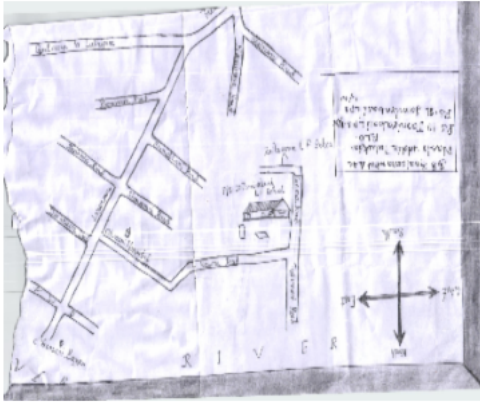

Nazri Naksha