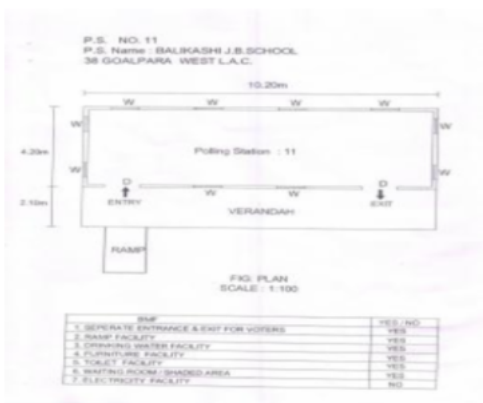

নিৰ্বাচক পঞ্জীয়ন বিষয়াৰ স্বাক্ষৰ

Nazri Naksha

Google Map View

Polling Station Building Front View

ভোটগ্ৰহন কেন্দ্ৰৰ সন্মুখৰ দৃশ্য

Cad View

Key MAP View

1 নাম : ওমৰ আলী পিতাৰ নাম: জয়নাল আবেদিন ঘৰ নং : 2 বয়স : 61 লিঙ্গ : পুৰুষ	DZJ0005536 ফটো উপলব্ধ	2 নাম : শ্বাজামাল আলী পিতাৰ নাম: ইদ্রিছ আলী ঘৰ নং : 2 বয়স : 59 লিঙ্গ : পুৰুষ	DZJ0005537 ফটো উপলব্ধ	3 নাম : ছোৰহাব আলী পিতাৰ নাম: ইদ্রিছ আলী ঘৰ নং : 2 বয়স : 56 লিঙ্গ : পুৰুষ	DZJ0005539 ফটো উপলব্ধ
4 নাম : লাল ভান স্বামীৰ নাম: ওমৰ আলী ঘৰ নং : 2 বয়স : 51 লিঙ্গ : মহিলা	DZJ0005540 ফটো উপলব্ধ	5 নাম : আনজুৰা খাতুন স্বামীৰ নাম: শ্বাজামাল আলী ঘৰ নং : 2 বয়স : 49 লিঙ্গ : মহিলা	DZJ1034704 ফটো উপলব্ধ	# 6 নাম : কাশেম আলী পিতাৰ নাম: জয়নাল আবেদিন ঘৰ নং : 2 বয়স : 47 লিঙ্গ : পুৰুষ	DZJ0005541 ফটো উপলব্ধ
7 নাম : মনোৱাৰা খাতুন স্বামীৰ নাম: ছোৰহাব আলী ঘৰ নং : 2 বয়স : 46 লিঙ্গ : মহিলা	DZJ0005543 ফটো উপলব্ধ	8 নাম : সাজেদা খাতুন স্বামীৰ নাম: কাশেম আলী ঘৰ নং : 2 বয়স : 44 লিঙ্গ : মহিলা	DZJ0005542 ফটো উপলব্ধ	# 9 নাম : শাহানাজ বেগম পিতাৰ নাম: শ্বাজামাল আলী ঘৰ নং : 2 বয়স : 32 লিঙ্গ : মহিলা	DZJ0259259 ফটো উপলব্ধ
10 নাম : জাকিৰ হোচেন পিতাৰ নাম: জয়নাল আবেদিন ঘৰ নং : 2 বয়স : 31 লিঙ্গ : পুৰুষ	DZJ0065367 ফটো উপলব্ধ	11 নাম : লালচান আলী পিতাৰ নাম: ওমৰ আলী ঘৰ নং : 2 বয়স : 29 লিঙ্গ : পুৰুষ	DZJ0065656 ফটো উপলব্ধ	12 নাম : সাহেৰা ভানু স্বামীৰ নাম: জাকিৰ হোচেন ঘৰ নং : 2 বয়স : 29 লিঙ্গ : মহিলা	DZJ0065995 ফটো উপলব্ধ
S 13 নাম : মমেলা খাতুন পিতাৰ নাম: শ্বাজামাল আলী ঘৰ নং : 2 বয়স : 25 লিঙ্গ : মহিলা	JUU0077313 ফটো উপলব্ধ	14 নাম : মফিদুল ইছলাম পিতাৰ নাম: কাশেম আলী ঘৰ নং : 2 বয়স : 22 লিঙ্গ : পুৰুষ	JUU0030353 ফটো উপলব্ধ	15 নাম : শ্বহিদুল ইছলাম পিতাৰ নাম: কাশেম আলী ঘৰ নং : 2 বয়স : 21 লিঙ্গ : পুৰুষ	JUU0030387 ফটো উপলব্ধ
16 নাম : চায়না খাতুন পিতাৰ নাম: শ্বাজামাল আলী ঘৰ নং : 2 বয়স : 19 লিঙ্গ : মহিলা	JUU0148874 ফটো উপলব্ধ	17 নাম : শহৰ ভানু স্বামীৰ নাম: ইউনুছ আলী ঘৰ নং : 2ক বয়স : 76 লিঙ্গ : মহিলা	DZJ1134696 ফটো উপলব্ধ	18 নাম : শ্বাজাহান আলী পিতাৰ নাম: ইউনুছ আলী ঘৰ নং : 2ক বয়স : 54 লিঙ্গ : পুৰুষ	DZJ1134709 ফটো উপলব্ধ
19 নাম : ৰৌশন আলী পিতাৰ নাম: ইউনুছ আলী ঘৰ নং : 2ক বয়স : 53 লিঙ্গ : পুৰুষ	DZJ1134710 ফটো উপলব্ধ	20 নাম : তাৰা ভানু স্বামীৰ নাম: ৰৌশন আলী ঘৰ নং : 2ক বয়স : 41 লিঙ্গ : মহিলা	DZJ0005849 ফটো উপলব্ধ	# 21 নাম : শ্বহিদা খাতুন স্বামীৰ নাম: শ্বাহাজান আলী ঘৰ নং : 2ক বয়স : 37 লিঙ্গ : মহিলা	DZJ0005850 ফটো উপলব্ধ
22 নাম : ছামিনা খাতুন স্বামীৰ নাম: আলী হোসেন ঘৰ নং : 2ক বয়স : 29 লিঙ্গ : মহিলা	DZJ0104364 ফটো উপলব্ধ	23 নাম : মহম্মাদ আলী পিতাৰ নাম: ছোৰহাব আলী ঘৰ নং : 2ক বয়স : 21 লিঙ্গ : পুৰুষ	DZJ8855926 ফটো উপলব্ধ	24 নাম : ছামিৰ আলী পিতাৰ নাম: জয়নাল আদিল ঘৰ নং : 2ক বয়স : 37 লিঙ্গ : পুৰুষ	DZJ0005544 ফটো উপলব্ধ
25 নাম : আলী হোসেন পিতাৰ নাম: জামাল উদ্দিন ঘৰ নং : 2ক বয়স : 35 লিঙ্গ : পুৰুষ	DZJ0005547 ফটো উপলব্ধ	26 নাম : আয়শা খাতুন স্বামীৰ নাম: ছামিৰ আলী ঘৰ নং : 2ক বয়স : 33 লিঙ্গ : মহিলা	DZJ0005545 ফটো উপলব্ধ	27 নাম : আব্দুল জুব্বাৰ পিতাৰ নাম: ৰকিন আলী ঘৰ নং : 3 বয়স : 69 লিঙ্গ : পুৰুষ	DZJ0005549 ফটো উপলব্ধ
28 নাম : ময়মন নেছা বেওয়া স্বামীৰ নাম: চান আলী ঘৰ নং : 3 বয়স : 63 লিঙ্গ : মহিলা	DZJ0005550 ফটো উপলব্ধ	29 নাম : ৰহিমা খাতুন স্বামীৰ নাম: আব্দুল জুব্বাৰ ঘৰ নং : 3 বয়স : 61 লিঙ্গ : মহিলা	DZJ0005551 ফটো উপলব্ধ	30 নাম : আব শামা শেখ পিতাৰ নাম: সামচুল হক ঘৰ নং : 3 বয়স : 60 লিঙ্গ : পুৰুষ	DZJ0005553 ফটো উপলব্ধ