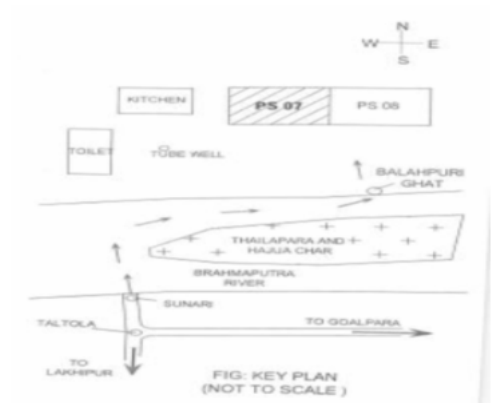

নিৰ্বাচক পঞ্জীয়ন বিষয়াৰ স্বাক্ষৰ

Nazri Naksha

Google Map View

Polling Station Building Front View

ভোটগ্ৰহন কেন্দ্ৰৰ সন্মুখৰ দৃশ্য

Cad View

Key MAP View

1 নাম : বছেৰ আলী পিতাৰ নাম: ছবুৰ উদ্দিন ঘৰ নং : ১ বয়স : 65 লিঙ্গ : পুৰুষ	DZJ0003002 ফটো উপলব্ধ	2 নাম : জৰিনা খাতুন স্বামীৰ নাম: বছেৰ আলী ঘৰ নং : ১ বয়স : 56 লিঙ্গ : মহিলা	DZJ0003003 ফটো উপলব্ধ	3 নাম : জাহেদা খাতুন পিতাৰ নাম: বছেৰ আলী ঘৰ নং : 1 বয়স : 25 লিঙ্গ : মহিলা	DZJ0395533 ফটো উপলব্ধ
4 নাম : শাহানুৰ আলম পিতাৰ নাম: বছেৰ আলী ঘৰ নং : ১ বয়স : 19 লিঙ্গ : পুৰুষ	JUU0141663 ফটো উপলব্ধ	5 নাম : বৰ্কাৰ আলী পিতাৰ নাম: বছেৰ আলী ঘৰ নং : 1গ বয়স : 29 লিঙ্গ : পুৰুষ	DZJ0001727 ফটো উপলব্ধ	6 নাম : বিনা খাতুন স্বামীৰ নাম: বৰ্কাৰ আলী ঘৰ নং : 1গ বয়স : 22 লিঙ্গ : মহিলা	DZJ1659903 ফটো উপলব্ধ
7 নাম : শাহা আলোম পিতাৰ নাম: বছেৰ আলী ঘৰ নং : 1ঘ বয়স : 23 লিঙ্গ : পুৰুষ	DZJ0506956 ফটো উপলব্ধ	#2 8 নাম : ফজিলা খাতুন স্বামীৰ নাম: শাহা আলোম ঘৰ নং : 1ঘ বয়স : 21 লিঙ্গ : মহিলা	DZJ8805731 ফটো উপলব্ধ	9 নাম : সাহা জামাল পিতাৰ নাম: আজিবৰ বহমান ঘৰ নং : 1 K বয়স : 37 লিঙ্গ : পুৰুষ	DZJ0003004 ফটো উপলব্ধ
10 নাম : জাহান উদ্দিন পিতাৰ নাম: আজিবৰ বহমান ঘৰ নং : 1ক বয়স : 40 লিঙ্গ : পুৰুষ	FXW1657438 ফটো উপলব্ধ	11 নাম : নুৰেজা খাতুন স্বামীৰ নাম: সাহা জামাল ঘৰ নং : 1ক বয়স : 33 লিঙ্গ : মহিলা	DZJ0003006 ফটো উপলব্ধ	12 নাম : নুৰ ইছলাম পিতাৰ নাম: বছেৰ আলী ঘৰ নং : 1খ বয়স : 39 লিঙ্গ : পুৰুষ	DZJ6234588 ফটো উপলব্ধ
13 নাম : আচভান বেগম স্বামীৰ নাম: নুৰ ইছলাম ঘৰ নং : 1খ বয়স : 33 লিঙ্গ : মহিলা	DZJ0003005 ফটো উপলব্ধ	14 নাম : বাছিদা খাতুন স্বামীৰ নাম: ফুলবৰ আলী ঘৰ নং : 1খ বয়স : 24 লিঙ্গ : মহিলা	DZJ0484972 ফটো উপলব্ধ	15 নাম : হাসেম আলী পিতাৰ নাম: আহমেদ আলী ঘৰ নং : ২ বয়স : 49 লিঙ্গ : পুৰুষ	DZJ0003009 ফটো উপলব্ধ
16 নাম : আছা বেগম স্বামীৰ নাম: হাসেম আলী ঘৰ নং : ২ বয়স : 41 লিঙ্গ : মহিলা	DZJ0003011 ফটো উপলব্ধ	17 নাম : জামেলা খাতুন পিতাৰ নাম: মকতেল শেখ ঘৰ নং : ২ বয়স : 35 লিঙ্গ : মহিলা	DZJ0003012 ফটো উপলব্ধ	18 নাম : আব্দুল মান্নান পিতাৰ নাম: হাসেম আলী ঘৰ নং : ২ বয়স : 32 লিঙ্গ : পুৰুষ	DZJ0360743 ফটো উপলব্ধ
S2 19 নাম : অছমা খাতুন পিতাৰ নাম: আজিবৰ আলী ঘৰ নং : ২ বয়স : 26 লিঙ্গ : মহিলা	DZJ0348243 ফটো উপলব্ধ	20 নাম : কুলছন নেছা স্বামীৰ নাম: জাকাৰিয়া ঘৰ নং : ২ বয়স : 22 লিঙ্গ : মহিলা	DZJ1649995 ফটো উপলব্ধ	21 নাম : গোলাম মস্তুফা পিতাৰ নাম: হাসেম আলী ঘৰ নং : ২ বয়স : 22 লিঙ্গ : পুৰুষ	DZJ8814527 ফটো উপলব্ধ
22 নাম : হাবুন বশিদ পিতাৰ নাম: আজিবৰ আলী ঘৰ নং : ২ বয়স : 22 লিঙ্গ : পুৰুষ	DZJ8814840 ফটো উপলব্ধ	23 নাম : মিনাৰা খাতুন স্বামীৰ নাম: আব্দুল মান্নান ঘৰ নং : ২ বয়স : 21 লিঙ্গ : মহিলা	DZJ8798746 ফটো উপলব্ধ	24 নাম : বুহুল আমিন পিতাৰ নাম: হাসেম আলী ঘৰ নং : ২ বয়স : 21 লিঙ্গ : পুৰুষ	DZJ8846750 ফটো উপলব্ধ
25 নাম : মৰমী খাতুন স্বামীৰ নাম: গোলাম মস্তুফা ঘৰ নং : ২ বয়স : 20 লিঙ্গ : মহিলা	JUU0186114 ফটো উপলব্ধ	26 নাম : জাকাৰিয়া পিতাৰ নাম: আজিবৰ আলী ঘৰ নং : 2চ বয়স : 26 লিঙ্গ : পুৰুষ	DZJ0348235 ফটো উপলব্ধ	27 নাম : আজিবৰ আলী পিতাৰ নাম: আহম্মদ আলী ঘৰ নং : 2গ বয়স : 63 লিঙ্গ : পুৰুষ	DZJ0003008 ফটো উপলব্ধ
28 নাম : মনোৱাৰা খাতুন স্বামীৰ নাম: আজিবৰ বহমান ঘৰ নং : 2গ বয়স : 52 লিঙ্গ : মহিলা	DZJ0003010 ফটো উপলব্ধ	29 নাম : আব্দুল্লা সেখ পিতাৰ নাম: আজিবৰ আলী ঘৰ নং : 2ঘ বয়স : 32 লিঙ্গ : পুৰুষ	DZJ0003013 ফটো উপলব্ধ	30 নাম : হালিমন নেছা স্বামীৰ নাম: আব্দুল্লা সেখ ঘৰ নং : 2ঘ বয়স : 30 লিঙ্গ : মহিলা	DZJ0259168 ফটো উপলব্ধ