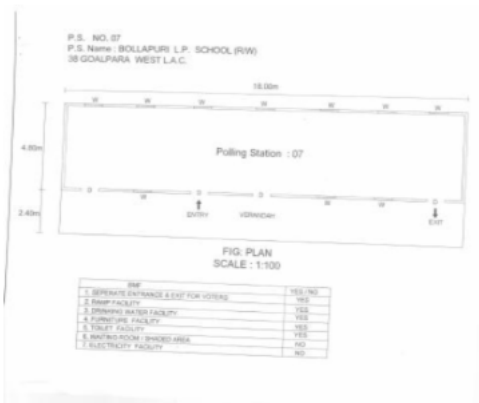

নিৰ্বাচক পঞ্জীয়ন বিষয়াৰ স্বাক্ষৰ

Nazri Naksha

Google Map View

Polling Station Building Front View

ভোটগ্ৰহন কেন্দ্ৰৰ সন্মুখৰ দৃশ্য

Cad View

Key MAP View

1 নাম : বছেৰ আলী পিতাৰ নাম: ছবুৰ উদ্দিন ঘৰ নং : ১ বয়স : 65 লিঙ্গ : পুৰুষ	DZJ0003002 ফটো উপলব্ধ	2 নাম : জৰিনা খাতুন স্বামীৰ নাম: বছেৰ আলী ঘৰ নং : ১ বয়স : 56 লিঙ্গ : মহিলা	DZJ0003003 ফটো উপলব্ধ	3 নাম : জাহেদা খাতুন পিতাৰ নাম: বছেৰ আলী ঘৰ নং : 1 বয়স : 25 লিঙ্গ : মহিলা	DZJ0395533 ফটো উপলব্ধ
4 নাম : শাহানুৰ আলম পিতাৰ নাম: বছেৰ আলী ঘৰ নং : ১ বয়স : 19 লিঙ্গ : পুৰুষ	JUU0141663 ফটো উপলব্ধ	5 নাম : বৰ্কাৰ আলী পিতাৰ নাম: বছেৰ আলী ঘৰ নং : 1গ বয়স : 29 লিঙ্গ : পুৰুষ	DZJ0001727 ফটো উপলব্ধ	6 নাম : বিনা খাতুন স্বামীৰ নাম: বৰ্কাৰ আলী ঘৰ নং : 1গ বয়স : 22 লিঙ্গ : মহিলা	DZJ1659903 ফটো উপলব্ধ
7 নাম : শাহা আলোম পিতাৰ নাম: বছেৰ আলী ঘৰ নং : 1ঘ বয়স : 23 লিঙ্গ : পুৰুষ	DZJ0506956 ফটো উপলব্ধ	#2 8 নাম : ফজিলা খাতুন স্বামীৰ নাম: শাহা আলোম ঘৰ নং : 1ঘ বয়স : 21 লিঙ্গ : মহিলা	DZJ8805731 ফটো উপলব্ধ	9 নাম : সাহা জামাল পিতাৰ নাম: আজিবৰ বহমান ঘৰ নং : 1 K বয়স : 37 লিঙ্গ : পুৰুষ	DZJ0003004 ফটো উপলব্ধ
10 নাম : জাহান উদ্দিন পিতাৰ নাম: আজিবৰ বহমান ঘৰ নং : 1ক বয়স : 40 লিঙ্গ : পুৰুষ	FXW1657438 ফটো উপলব্ধ	11 নাম : নুৰেজা খাতুন স্বামীৰ নাম: সাহা জামাল ঘৰ নং : 1ক বয়স : 33 লিঙ্গ : মহিলা	DZJ0003006 ফটো উপলব্ধ	12 নাম : নুৰ ইছলাম পিতাৰ নাম: বছেৰ আলী ঘৰ নং : 1খ বয়স : 39 লিঙ্গ : পুৰুষ	DZJ6234588 ফটো উপলব্ধ
13 নাম : আচভান বেগম স্বামীৰ নাম: নুৰ ইছলাম ঘৰ নং : 1খ বয়স : 33 লিঙ্গ : মহিলা	DZJ0003005 ফটো উপলব্ধ	14 নাম : বাছিদা খাতুন স্বামীৰ নাম: ফুলবৰ আলী ঘৰ নং : 1খ বয়স : 24 লিঙ্গ : মহিলা	DZJ0484972 ফটো উপলব্ধ	15 নাম : হাসেম আলী পিতাৰ নাম: আহমেদ আলী ঘৰ নং : ২ বয়স : 49 লিঙ্গ : পুৰুষ	DZJ0003009 ফটো উপলব্ধ
16 নাম : আছা বেগম স্বামীৰ নাম: হাসেম আলী ঘৰ নং : ২ বয়স : 41 লিঙ্গ : মহিলা	DZJ0003011 ফটো উপলব্ধ	17 নাম : জামেলা খাতুন পিতাৰ নাম: মকতেল শেখ ঘৰ নং : ২ বয়স : 35 লিঙ্গ : মহিলা	DZJ0003012 ফটো উপলব্ধ	18 নাম : আব্দুল মান্নান পিতাৰ নাম: হাসেম আলী ঘৰ নং : ২ বয়স : 32 লিঙ্গ : পুৰুষ	DZJ0360743 ফটো উপলব্ধ
S2 19 নাম : অছমা খাতুন পিতাৰ নাম: আজিবৰ আলী ঘৰ নং : ২ বয়স : 26 লিঙ্গ : মহিলা	DZJ0348243 ফটো উপলব্ধ	20 নাম : কুলছন নেছা স্বামীৰ নাম: জাকাৰিয়া ঘৰ নং : ২ বয়স : 22 লিঙ্গ : মহিলা	DZJ1649995 ফটো উপলব্ধ	21 নাম : গোলাম মস্তুফা পিতাৰ নাম: হাসেম আলী ঘৰ নং : ২ বয়স : 22 লিঙ্গ : পুৰুষ	DZJ8814527 ফটো উপলব্ধ
22 নাম : হাবুন বশিদ পিতাৰ নাম: আজিবৰ আলী ঘৰ নং : ২ বয়স : 22 লিঙ্গ : পুৰুষ	DZJ8814840 ফটো উপলব্ধ	23 নাম : মিনাৰা খাতুন স্বামীৰ নাম: আব্দুল মান্নান ঘৰ নং : ২ বয়স : 21 লিঙ্গ : মহিলা	DZJ8798746 ফটো উপলব্ধ	24 নাম : বুহুল আমিন পিতাৰ নাম: হাসেম আলী ঘৰ নং : ২ বয়স : 21 লিঙ্গ : পুৰুষ	DZJ8846750 ফটো উপলব্ধ
25 নাম : মৰমী খাতুন স্বামীৰ নাম: গোলাম মস্তুফা ঘৰ নং : ২ বয়স : 20 লিঙ্গ : মহিলা	JUU0186114 ফটো উপলব্ধ	26 নাম : জাকাৰিয়া পিতাৰ নাম: আজিবৰ আলী ঘৰ নং : 2চ বয়স : 26 লিঙ্গ : পুৰুষ	DZJ0348235 ফটো উপলব্ধ	27 নাম : আজিবৰ আলী পিতাৰ নাম: আহম্মদ আলী ঘৰ নং : 2গ বয়স : 63 লিঙ্গ : পুৰুষ	DZJ0003008 ফটো উপলব্ধ
28 নাম : মনোৱাৰা খাতুন স্বামীৰ নাম: আজিবৰ বহমান ঘৰ নং : 2গ বয়স : 52 লিঙ্গ : মহিলা	DZJ0003010 ফটো উপলব্ধ	29 নাম : আব্দুল্লা সেখ পিতাৰ নাম: আজিবৰ আলী ঘৰ নং : 2ঘ বয়স : 32 লিঙ্গ : পুৰুষ	DZJ0003013 ফটো উপলব্ধ	30 নাম : হালিমন নেছা স্বামীৰ নাম: আব্দুল্লা সেখ ঘৰ নং : 2ঘ বয়স : 30 লিঙ্গ : মহিলা	DZJ0259168 ফটো উপলব্ধ