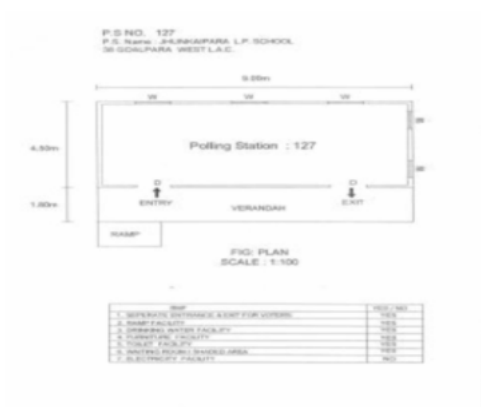

নিৰ্বাচক পঞ্জীয়ন বিষয়াৰ স্বাক্ষৰ

Nazri Naksha

Google Map View

Polling Station Building Front View

ভোটগ্ৰহন কেন্দ্ৰৰ সন্মুখৰ দৃশ্য

Cad View

Key MAP View

1 নাম : ছাইবুদ্দিন পিতাৰ নাম: তোতা মিঞা ঘৰ নং : 1 বয়স : 61 লিঙ্গ : পুৰুষ	DZJ0000976 ফটো উপলব্ধ	2 নাম : বাবিয়া খাতুন স্বামীৰ নাম: ছায়েদ আলী ঘৰ নং : 1 বয়স : 60 লিঙ্গ : মহিলা	DZJ9234564 ফটো উপলব্ধ	3 নাম : সোনাভানু নেছা স্বামীৰ নাম: ছাইবুদ্দিন ঘৰ নং : 1 বয়স : 56 লিঙ্গ : মহিলা	DZJ0001008 ফটো উপলব্ধ
4 নাম : বহম আলী পিতাৰ নাম: ছায়েদ আলী ঘৰ নং : 1 বয়স : 54 লিঙ্গ : পুৰুষ	DZJ9234575 ফটো উপলব্ধ	5 নাম : জামিৰন নেছা স্বামীৰ নাম: বহম আলী ঘৰ নং : 1 বয়স : 49 লিঙ্গ : মহিলা	DZJ9234586 ফটো উপলব্ধ	6 নাম : বমজান আলী পিতাৰ নাম: ছায়েদ আলী ঘৰ নং : 1 বয়স : 45 লিঙ্গ : পুৰুষ	DZJ9234597 ফটো উপলব্ধ
7 নাম : আমজাদ আলী পিতাৰ নাম: ছায়েদ আলী ঘৰ নং : 1 বয়স : 40 লিঙ্গ : পুৰুষ	DZJ9234611 ফটো উপলব্ধ	8 নাম : শ্বহিদা খাতুন স্বামীৰ নাম: বমজান আলী ঘৰ নং : 1 বয়স : 39 লিঙ্গ : মহিলা	DZJ9234600 ফটো উপলব্ধ	9 নাম : মফিদা খাতুন স্বামীৰ নাম: আমজাদ আলী ঘৰ নং : 1 বয়স : 37 লিঙ্গ : মহিলা	DZJ9234622 ফটো উপলব্ধ
10 নাম : সোনা মিঞা পিতাৰ নাম: ছাইবুদ্দিন ঘৰ নং : 1 বয়স : 34 লিঙ্গ : পুৰুষ	DZJ0001149 ফটো উপলব্ধ	11 নাম : বেজাবুল হক পিতাৰ নাম: ছায়েদ আলী ঘৰ নং : 1 বয়স : 33 লিঙ্গ : পুৰুষ	DZJ9241649 ফটো উপলব্ধ	12 নাম : আছিয়া খাতুন পিতাৰ নাম: ছাইবুদ্দিন ঘৰ নং : 1 বয়স : 32 লিঙ্গ : মহিলা	DZJ0260372 ফটো উপলব্ধ
13 নাম : আছাতন খাতুন স্বামীৰ নাম: বেজাবুল হক ঘৰ নং : 1 বয়স : 30 লিঙ্গ : মহিলা	DZJ1622066 ফটো উপলব্ধ	14 নাম : মহিবুল ইছলাম পিতাৰ নাম: ছাইবুদ্দিন ঘৰ নং : 1 বয়স : 30 লিঙ্গ : পুৰুষ	DZJ0002066 ফটো উপলব্ধ	15 নাম : বুপচান আলী পিতাৰ নাম: ছায়েদ আলী ঘৰ নং : 1 বয়স : 28 লিঙ্গ : পুৰুষ	DZJ0001966 ফটো উপলব্ধ
16 নাম : আশ্রাফুল হক পিতাৰ নাম: বহম আলী ঘৰ নং : 1 বয়স : 25 লিঙ্গ : পুৰুষ	DZJ0478891 ফটো উপলব্ধ	17 নাম : শুকুৰ আলী পিতাৰ নাম: ছাইবুদ্দিন ঘৰ নং : 1 বয়স : 24 লিঙ্গ : পুৰুষ	DZJ0550376 ফটো উপলব্ধ	18 নাম : মজিদুল ইছলাম পিতাৰ নাম: ছাইবুদ্দিন ঘৰ নং : 1 বয়স : 22 লিঙ্গ : পুৰুষ	DZJ1662022 ফটো উপলব্ধ
19 নাম : বহিমা খাতুন স্বামীৰ নাম: বুপচান আলী ঘৰ নং : 1 বয়স : 22 লিঙ্গ : মহিলা	DZJ1674522 ফটো উপলব্ধ	20 নাম : বুমিনা খাতুন স্বামীৰ নাম: সোনা মিঞা ঘৰ নং : 1 বয়স : 22 লিঙ্গ : মহিলা	DZJ8822041 ফটো উপলব্ধ	21 নাম : আজিদুল ইছলাম পিতাৰ নাম: ছাইবুদ্দিন ঘৰ নং : 1 বয়স : 20 লিঙ্গ : পুৰুষ	JUU0090977 ফটো উপলব্ধ
22 নাম : ছায়েদ আলী পিতাৰ নাম: জামাল উদ্দিন ঘৰ নং : 8 বয়স : 60 লিঙ্গ : পুৰুষ	DZJ9234633 ফটো উপলব্ধ	23 নাম : জাহানাৰা খাতুন স্বামীৰ নাম: ছায়েদ আলী ঘৰ নং : 8 বয়স : 49 লিঙ্গ : মহিলা	DZJ9234644 ফটো উপলব্ধ	24 নাম : শাহজাহান আলী পিতাৰ নাম: ছায়েদ আলী ঘৰ নং : 8 বয়স : 35 লিঙ্গ : পুৰুষ	DZJ9234655 ফটো উপলব্ধ
25 নাম : আমিনা খাতুন স্বামীৰ নাম: শাহজাহান আলী ঘৰ নং : 8 বয়স : 29 লিঙ্গ : মহিলা	DZJ0124586 ফটো উপলব্ধ	26 নাম : অবাইদুল ইছলাম পিতাৰ নাম: ছায়েদ আলী ঘৰ নং : 4 বয়স : 26 লিঙ্গ : পুৰুষ	DZJ0297143 ফটো উপলব্ধ	27 নাম : ওমেলা খাতুন স্বামীৰ নাম: অবাইদুল ইছলাম ঘৰ নং : 4 বয়স : 26 লিঙ্গ : মহিলা	DZJ0466854 ফটো উপলব্ধ
28 নাম : জৰ্জিনা খাতুন পিতাৰ নাম: ছায়েদ আলী ঘৰ নং : 4 বয়স : 23 লিঙ্গ : মহিলা	DZJ8821522 ফটো উপলব্ধ	29 নাম : আব্দুছ ছাত্তাৰ পিতাৰ নাম: জামাল উদ্দিন ঘৰ নং : 5 বয়স : 59 লিঙ্গ : পুৰুষ	DZJ9234666 ফটো উপলব্ধ	30 নাম : বাহাতন নেছা স্বামীৰ নাম: আব্দুছ ছাত্তাৰ ঘৰ নং : 5 বয়স : 55 লিঙ্গ : মহিলা	DZJ9234677 ফটো উপলব্ধ