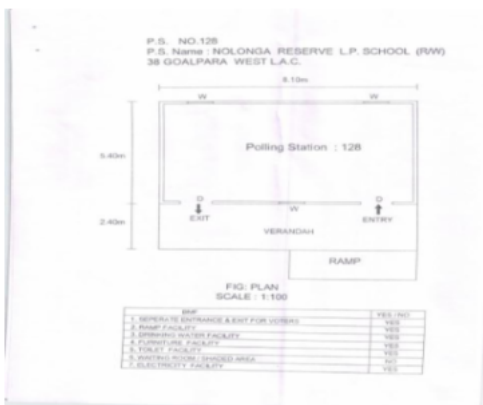

নিৰ্বাচক পঞ্জীয়ন বিষয়াৰ স্বাক্ষৰ

Nazri Naksha

Google Map View

Polling Station Building Front View

ভোটগ্ৰহন কেন্দ্ৰৰ সন্মুখৰ দৃশ্য

Cad View

Key MAP View

<p>1</p> <p>নাম : কাৰিমা খাতুন স্বামীৰ নাম: আমৰ হুছাইন ঘৰ নং : 283 বয়স : 29 লিঙ্গ : মহিলা</p> <p>ফটো উপলব্ধ</p>	DZJ0300749	<p>2</p> <p>নাম : ডালিম নেছা স্বামীৰ নাম: জয়নুদ্দিন ঘৰ নং : 285 বয়স : 74 লিঙ্গ : মহিলা</p> <p>ফটো উপলব্ধ</p>	DZJ9338403	<p>3</p> <p>নাম : মফিজ উদ্দিন পিতাৰ নাম: জয়নুদ্দিন ঘৰ নং : 285 বয়স : 67 লিঙ্গ : পুৰুষ</p> <p>ফটো উপলব্ধ</p>	DZJ9338414
<p>4</p> <p>নাম : মতলেব আলী পিতাৰ নাম: জয়নুদ্দিন ঘৰ নং : 285 বয়স : 62 লিঙ্গ : পুৰুষ</p> <p>ফটো উপলব্ধ</p>	DZJ9338458	<p>5</p> <p>নাম : মোকৰম আলী পিতাৰ নাম: জয়নুদ্দিন ঘৰ নং : 285 বয়স : 58 লিঙ্গ : পুৰুষ</p> <p>ফটো উপলব্ধ</p>	DZJ9338470	<p>6</p> <p>নাম : চম্পা খাতুন স্বামীৰ নাম: মতলেব আলী ঘৰ নং : 285 বয়স : 52 লিঙ্গ : মহিলা</p> <p>ফটো উপলব্ধ</p>	DZJ9338469
<p>7</p> <p>নাম : ইলিজা খাতুন স্বামীৰ নাম: মোকৰম আলী ঘৰ নং : 285 বয়স : 49 লিঙ্গ : মহিলা</p> <p>ফটো উপলব্ধ</p>	DZJ9338481	<p>8</p> <p>নাম : শাহিদা খাতুন স্বামীৰ নাম: আনোৱাৰ হুছাইন ঘৰ নং : 285 বয়স : 41 লিঙ্গ : মহিলা</p> <p>ফটো উপলব্ধ</p>	DZJ9342998	<p>9</p> <p>নাম : আনোৱাৰ হুছাইন পিতাৰ নাম: মফিজ উদ্দিন ঘৰ নং : 285 বয়স : 40 লিঙ্গ : পুৰুষ</p> <p>ফটো উপলব্ধ</p>	DZJ9338436
<p>10</p> <p>নাম : ছানোৱাৰ হুছাইন পিতাৰ নাম: মফিজ উদ্দিন ঘৰ নং : 285 বয়স : 37 লিঙ্গ : পুৰুষ</p> <p>ফটো উপলব্ধ</p>	DZJ9338447	<p>11</p> <p>নাম : মাহমুদুল হাছান পিতাৰ নাম: মক্ৰম আলী ঘৰ নং : 285 বয়স : 34 লিঙ্গ : পুৰুষ</p> <p>ফটো উপলব্ধ</p>	DZJ9338389	<p>12</p> <p>নাম : সাহানাজ পাৰবিন স্বামীৰ নাম: মাহমুদুল হাছান ঘৰ নং : 285 বয়স : 32 লিঙ্গ : মহিলা</p> <p>ফটো উপলব্ধ</p>	DZJ9342807
<p>13</p> <p>নাম : আব তাহেৰ পিতাৰ নাম: মফিজ উদ্দিন ঘৰ নং : 285 বয়স : 32 লিঙ্গ : পুৰুষ</p> <p>ফটো উপলব্ধ</p>	DZJ9343275	<p>14</p> <p>নাম : বাহাৰুল ইছলাম পিতাৰ নাম: মোকৰম আলী ঘৰ নং : 285 বয়স : 31 লিঙ্গ : পুৰুষ</p> <p>ফটো উপলব্ধ</p>	DZJ1620833	<p>15</p> <p>নাম : মিনাৰা খাতুন স্বামীৰ নাম: মফিজ উদ্দিন ঘৰ নং : 285 বয়স : 30 লিঙ্গ : মহিলা</p> <p>ফটো উপলব্ধ</p>	DZJ0155960
<p>16</p> <p>নাম : তৈয়বৰ ৰহমান পিতাৰ নাম: মফিজ উদ্দিন ঘৰ নং : 285 বয়স : 28 লিঙ্গ : পুৰুষ</p> <p>ফটো উপলব্ধ</p>	DZJ0148270	<p>17</p> <p>নাম : আফজালৰ ৰহমান পিতাৰ নাম: মতলেব আলী ঘৰ নং : 285 বয়স : 26 লিঙ্গ : পুৰুষ</p> <p>ফটো উপলব্ধ</p>	DZJ0147934	<p>18</p> <p>নাম : আনিছৰ ৰহমান পিতাৰ নাম: মকৰম আলী ঘৰ নং : 285 বয়স : 26 লিঙ্গ : পুৰুষ</p> <p>ফটো উপলব্ধ</p>	DZJ0352518
<p>19</p> <p>নাম : উম্মো ছালমা স্বামীৰ নাম: বাহাৰুল ইছলাম ঘৰ নং : 285 বয়স : 25 লিঙ্গ : মহিলা</p> <p>ফটো উপলব্ধ</p>	DZJ0364398	<p>20</p> <p>নাম : আজিজৰ ৰহমান পিতাৰ নাম: মতলেব আলী ঘৰ নং : 285 বয়স : 24 লিঙ্গ : পুৰুষ</p> <p>ফটো উপলব্ধ</p>	DZJ0441501	<p>21</p> <p>নাম : মনছুৰা খাতুন পিতাৰ নাম: মফিজ উদ্দিন ঘৰ নং : 285 বয়স : 24 লিঙ্গ : মহিলা</p> <p>ফটো উপলব্ধ</p>	DZJ0511717
<p>22</p> <p>নাম : ৰেজিনা খাতুন স্বামীৰ নাম: হাফিজৰ ৰহমান ঘৰ নং : 285 বয়স : 24 লিঙ্গ : মহিলা</p> <p>ফটো উপলব্ধ</p>	JUU0016154	<p>23</p> <p>নাম : জাহিদা ভান স্বামীৰ নাম: আনিছৰ ৰহমান ঘৰ নং : 285 বয়স : 23 লিঙ্গ : মহিলা</p> <p>ফটো উপলব্ধ</p>	DZJ0572297	<p>24</p> <p>নাম : হাফিজৰ ৰহমান পিতাৰ নাম: মোকৰম আলী ঘৰ নং : 285 বয়স : 23 লিঙ্গ : পুৰুষ</p> <p>ফটো উপলব্ধ</p>	DZJ1655364
<p>25</p> <p>নাম : আছমিনা খাতুন স্বামীৰ নাম: তৈয়বৰ ৰহমান ঘৰ নং : 285 বয়স : 22 লিঙ্গ : মহিলা</p> <p>ফটো উপলব্ধ</p>	DZJ1568450	<p>26</p> <p>নাম : হাবিবৰ ৰহমান পিতাৰ নাম: মোকৰম আলী ঘৰ নং : 285 বয়স : 20 লিঙ্গ : পুৰুষ</p> <p>ফটো উপলব্ধ</p>	JUU0172064	<p>27</p> <p>নাম : জয়মন নেছা বেওৱা স্বামীৰ নাম: আজিজৰ ৰহমান ঘৰ নং : 285 বয়স : 60 লিঙ্গ : মহিলা</p> <p>ফটো উপলব্ধ</p>	DZJ9338492
<p>28</p> <p>নাম : হাফিজা খাতুন স্বামীৰ নাম: লালচান ঘৰ নং : 286 বয়স : 49 লিঙ্গ : মহিলা</p> <p>ফটো উপলব্ধ</p>	DZJ9338527	<p>29</p> <p>নাম : ছাবেদ আলী পিতাৰ নাম: আজিবৰ ৰহমান ঘৰ নং : 286 বয়স : 40 লিঙ্গ : পুৰুষ</p> <p>ফটো উপলব্ধ</p>	DZJ9338505	<p>30</p> <p>নাম : ছানোৱাৰা খাতুন স্বামীৰ নাম: ছাবেদ আলী ঘৰ নং : 286 বয়স : 39 লিঙ্গ : মহিলা</p> <p>ফটো উপলব্ধ</p>	DZJ9338516