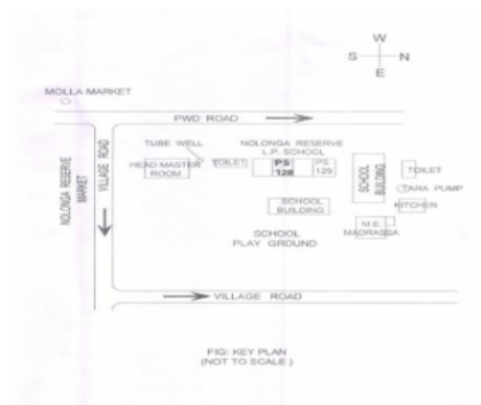

নিৰ্বাচক পঞ্জীয়ন বিষয়াৰ স্বাক্ষৰ

Nazri Naksha

Google Map View

Polling Station Building Front View

ভোটগ্ৰহন কেন্দ্ৰৰ সন্মুখৰ দৃশ্য

Cad View

Key MAP View

<p>1</p> <p>নাম : কাৰিমা খাতুন স্বামীৰ নাম: আমৰ হুছাইন ঘৰ নং : 283 বয়স : 29 লিঙ্গ : মহিলা</p> <p>ফটো উপলব্ধ</p>	DZJ0300749	<p>2</p> <p>নাম : ডালিম নেছা স্বামীৰ নাম: জয়নুদ্দিন ঘৰ নং : 285 বয়স : 74 লিঙ্গ : মহিলা</p> <p>ফটো উপলব্ধ</p>	DZJ9338403	<p>3</p> <p>নাম : মফিজ উদ্দিন পিতাৰ নাম: জয়নুদ্দিন ঘৰ নং : 285 বয়স : 67 লিঙ্গ : পুৰুষ</p> <p>ফটো উপলব্ধ</p>	DZJ9338414
<p>4</p> <p>নাম : মতলেব আলী পিতাৰ নাম: জয়নুদ্দিন ঘৰ নং : 285 বয়স : 62 লিঙ্গ : পুৰুষ</p> <p>ফটো উপলব্ধ</p>	DZJ9338458	<p>5</p> <p>নাম : মোকৰম আলী পিতাৰ নাম: জয়নুদ্দিন ঘৰ নং : 285 বয়স : 58 লিঙ্গ : পুৰুষ</p> <p>ফটো উপলব্ধ</p>	DZJ9338470	<p>6</p> <p>নাম : চম্পা খাতুন স্বামীৰ নাম: মতলেব আলী ঘৰ নং : 285 বয়স : 52 লিঙ্গ : মহিলা</p> <p>ফটো উপলব্ধ</p>	DZJ9338469
<p>7</p> <p>নাম : ইলিজা খাতুন স্বামীৰ নাম: মোকৰম আলী ঘৰ নং : 285 বয়স : 49 লিঙ্গ : মহিলা</p> <p>ফটো উপলব্ধ</p>	DZJ9338481	<p>8</p> <p>নাম : শাহিদা খাতুন স্বামীৰ নাম: আনোৱাৰ হুছাইন ঘৰ নং : 285 বয়স : 41 লিঙ্গ : মহিলা</p> <p>ফটো উপলব্ধ</p>	DZJ9342998	<p>9</p> <p>নাম : আনোৱাৰ হুছাইন পিতাৰ নাম: মফিজ উদ্দিন ঘৰ নং : 285 বয়স : 40 লিঙ্গ : পুৰুষ</p> <p>ফটো উপলব্ধ</p>	DZJ9338436
<p>10</p> <p>নাম : ছানোৱাৰ হুছাইন পিতাৰ নাম: মফিজ উদ্দিন ঘৰ নং : 285 বয়স : 37 লিঙ্গ : পুৰুষ</p> <p>ফটো উপলব্ধ</p>	DZJ9338447	<p>11</p> <p>নাম : মাহমুদুল হাছান পিতাৰ নাম: মক্ৰম আলী ঘৰ নং : 285 বয়স : 34 লিঙ্গ : পুৰুষ</p> <p>ফটো উপলব্ধ</p>	DZJ9338389	<p>12</p> <p>নাম : সাহানাজ পাৰবিন স্বামীৰ নাম: মাহমুদুল হাছান ঘৰ নং : 285 বয়স : 32 লিঙ্গ : মহিলা</p> <p>ফটো উপলব্ধ</p>	DZJ9342807
<p>13</p> <p>নাম : আব তাহেৰ পিতাৰ নাম: মফিজ উদ্দিন ঘৰ নং : 285 বয়স : 32 লিঙ্গ : পুৰুষ</p> <p>ফটো উপলব্ধ</p>	DZJ9343275	<p>14</p> <p>নাম : বাহাৰুল ইছলাম পিতাৰ নাম: মোকৰম আলী ঘৰ নং : 285 বয়স : 31 লিঙ্গ : পুৰুষ</p> <p>ফটো উপলব্ধ</p>	DZJ1620833	<p>15</p> <p>নাম : মিনাৰা খাতুন স্বামীৰ নাম: মফিজ উদ্দিন ঘৰ নং : 285 বয়স : 30 লিঙ্গ : মহিলা</p> <p>ফটো উপলব্ধ</p>	DZJ0155960
<p>16</p> <p>নাম : তৈয়বৰ ৰহমান পিতাৰ নাম: মফিজ উদ্দিন ঘৰ নং : 285 বয়স : 28 লিঙ্গ : পুৰুষ</p> <p>ফটো উপলব্ধ</p>	DZJ0148270	<p>17</p> <p>নাম : আফজালৰ ৰহমান পিতাৰ নাম: মতলেব আলী ঘৰ নং : 285 বয়স : 26 লিঙ্গ : পুৰুষ</p> <p>ফটো উপলব্ধ</p>	DZJ0147934	<p>18</p> <p>নাম : আনিছৰ ৰহমান পিতাৰ নাম: মকৰম আলী ঘৰ নং : 285 বয়স : 26 লিঙ্গ : পুৰুষ</p> <p>ফটো উপলব্ধ</p>	DZJ0352518
<p>19</p> <p>নাম : উম্মো ছালমা স্বামীৰ নাম: বাহাৰুল ইছলাম ঘৰ নং : 285 বয়স : 25 লিঙ্গ : মহিলা</p> <p>ফটো উপলব্ধ</p>	DZJ0364398	<p>20</p> <p>নাম : আজিজৰ ৰহমান পিতাৰ নাম: মতলেব আলী ঘৰ নং : 285 বয়স : 24 লিঙ্গ : পুৰুষ</p> <p>ফটো উপলব্ধ</p>	DZJ0441501	<p>21</p> <p>নাম : মনছুৰা খাতুন পিতাৰ নাম: মফিজ উদ্দিন ঘৰ নং : 285 বয়স : 24 লিঙ্গ : মহিলা</p> <p>ফটো উপলব্ধ</p>	DZJ0511717
<p>22</p> <p>নাম : ৰেজিনা খাতুন স্বামীৰ নাম: হাফিজৰ ৰহমান ঘৰ নং : 285 বয়স : 24 লিঙ্গ : মহিলা</p> <p>ফটো উপলব্ধ</p>	JUU0016154	<p>23</p> <p>নাম : জাহিদা ভান স্বামীৰ নাম: আনিছৰ ৰহমান ঘৰ নং : 285 বয়স : 23 লিঙ্গ : মহিলা</p> <p>ফটো উপলব্ধ</p>	DZJ0572297	<p>24</p> <p>নাম : হাফিজৰ ৰহমান পিতাৰ নাম: মোকৰম আলী ঘৰ নং : 285 বয়স : 23 লিঙ্গ : পুৰুষ</p> <p>ফটো উপলব্ধ</p>	DZJ1655364
<p>25</p> <p>নাম : আছমিনা খাতুন স্বামীৰ নাম: তৈয়বৰ ৰহমান ঘৰ নং : 285 বয়স : 22 লিঙ্গ : মহিলা</p> <p>ফটো উপলব্ধ</p>	DZJ1568450	<p>26</p> <p>নাম : হাবিবৰ ৰহমান পিতাৰ নাম: মোকৰম আলী ঘৰ নং : 285 বয়স : 20 লিঙ্গ : পুৰুষ</p> <p>ফটো উপলব্ধ</p>	JUU0172064	<p>27</p> <p>নাম : জয়মন নেছা বেওৱা স্বামীৰ নাম: আজিজৰ ৰহমান ঘৰ নং : 285 বয়স : 60 লিঙ্গ : মহিলা</p> <p>ফটো উপলব্ধ</p>	DZJ9338492
<p>28</p> <p>নাম : হাফিজা খাতুন স্বামীৰ নাম: লালচান ঘৰ নং : 286 বয়স : 49 লিঙ্গ : মহিলা</p> <p>ফটো উপলব্ধ</p>	DZJ9338527	<p>29</p> <p>নাম : ছাবেদ আলী পিতাৰ নাম: আজিবৰ ৰহমান ঘৰ নং : 286 বয়স : 40 লিঙ্গ : পুৰুষ</p> <p>ফটো উপলব্ধ</p>	DZJ9338505	<p>30</p> <p>নাম : ছানোৱাৰা খাতুন স্বামীৰ নাম: ছাবেদ আলী ঘৰ নং : 286 বয়স : 39 লিঙ্গ : মহিলা</p> <p>ফটো উপলব্ধ</p>	DZJ9338516