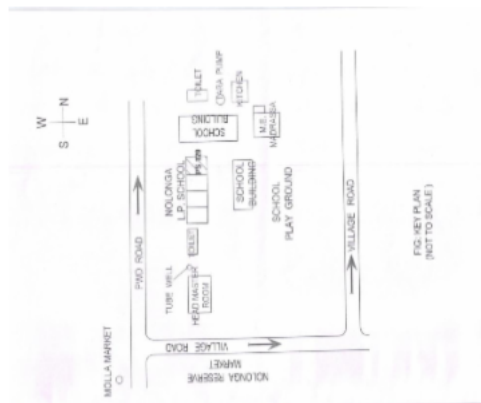

নিৰ্বাচক পঞ্জীয়ন বিষয়াৰ স্বাক্ষৰ

Nazri Naksha

Google Map View

Polling Station Building Front View

ভোটগ্ৰহন কেন্দ্ৰৰ সন্মুখৰ দৃশ্য

Cad View

Key MAP View

1 নাম : ময়নাল হক পিতাৰ নাম: আব্দুছ ছাওৰ ঘৰ নং : 275 বয়স : 46 লিঙ্গ : পুৰুষ	DZJ9338163 ফটো উপলব্ধ	2 নাম : আবুল কালাম পিতাৰ নাম: কবাদ হুছাইন ঘৰ নং : 321 বয়স : 22 লিঙ্গ : পুৰুষ	DZJ1654979 ফটো উপলব্ধ	S 3 নাম : আন্বা খাতুন পিতাৰ নাম: আবু ছাইদ ঘৰ নং : 384 বয়স : 25 লিঙ্গ : মহিলা	DZJ0444075 ফটো উপলব্ধ
4 নাম : জৰিনা বেওঁৱা স্বামীৰ নাম: তছেৰ আলী ঘৰ নং : 369 বয়স : 71 লিঙ্গ : মহিলা	DZJ9434564 ফটো উপলব্ধ	5 নাম : খাজা ময়নুদ্দিন পিতাৰ নাম: আকবৰ আলী ঘৰ নং : 390 বয়স : 54 লিঙ্গ : পুৰুষ	DZJ9434597 ফটো উপলব্ধ	6 নাম : ছফিয়ৰ বহমান পিতাৰ নাম: আকবৰ আলী ঘৰ নং : 390 বয়স : 46 লিঙ্গ : পুৰুষ	DZJ9434611 ফটো উপলব্ধ
7 নাম : ফুলজান নেছা স্বামীৰ নাম: খাজা ময়নুদ্দিন ঘৰ নং : 390 বয়স : 43 লিঙ্গ : মহিলা	DZJ9434600 ফটো উপলব্ধ	8 নাম : হাফিজা খাতুন স্বামীৰ নাম: ছফিয়ৰ বহমান ঘৰ নং : 41 বয়স : 41 লিঙ্গ : মহিলা	DZJ9434622 ফটো উপলব্ধ	9 নাম : আফজাল হোছেন পিতাৰ নাম: আকবৰ আলী ঘৰ নং : 370 বয়স : 38 লিঙ্গ : পুৰুষ	DZJ9434633 ফটো উপলব্ধ
10 নাম : বফিকা খাতুন স্বামীৰ নাম: আফজাল হোছেন ঘৰ নং : 390 বয়স : 28 লিঙ্গ : মহিলা	DZJ0288167 ফটো উপলব্ধ	S 11 নাম : শাহিনিয়াছ পাৰ্বিন পিতাৰ নাম: ছফিয়ৰ বহমান ঘৰ নং : 370 বয়স : 20 লিঙ্গ : মহিলা	JUU0064394 ফটো উপলব্ধ	12 নাম : ফৰিজুল হক পিতাৰ নাম: খাজা ময়নুদ্দিন ঘৰ নং : 370 বয়স : 20 লিঙ্গ : পুৰুষ	JUU0079814 ফটো উপলব্ধ
13 নাম : আব্দুল মান্নান খন্দকাৰ পিতাৰ নাম: আব্দুল দাইয়ান খন্দকাৰ ঘৰ নং : 391 বয়স : 63 লিঙ্গ : পুৰুষ	DZJ9434644 ফটো উপলব্ধ	14 নাম : ছফিয়া খাতুন স্বামীৰ নাম: আব্দুল মান্নান খন্দকাৰ ঘৰ নং : 391 বয়স : 54 লিঙ্গ : মহিলা	DZJ9434655 ফটো উপলব্ধ	15 নাম : আব্দুছ ছোবাহান খন্দকাৰ পিতাৰ নাম: আব্দুল মান্নান খন্দকাৰ ঘৰ নং : 391 বয়স : 38 লিঙ্গ : পুৰুষ	DZJ9434666 ফটো উপলব্ধ
16 নাম : আব্দুছ ছালাম খন্দকাৰ পিতাৰ নাম: আব্দুল মান্নান খন্দকাৰ ঘৰ নং : 391 বয়স : 37 লিঙ্গ : পুৰুষ	DZJ9434677 ফটো উপলব্ধ	17 নাম : আব্দুছ ছবুৰ খন্দকাৰ পিতাৰ নাম: আব্দুল মান্নান খন্দকাৰ ঘৰ নং : 391 বয়স : 31 লিঙ্গ : পুৰুষ	DZJ9442835 ফটো উপলব্ধ	S 18 নাম : আকলিমা খন্দকাৰ পিতাৰ নাম: আব্দুল মান্নান খন্দকাৰ ঘৰ নং : 391 বয়স : 29 লিঙ্গ : মহিলা	DZJ0118257 ফটো উপলব্ধ
19 নাম : ছহিফ উদ্দিন খন্দকাৰ পিতাৰ নাম: আব্দুল মান্নান খন্দকাৰ ঘৰ নং : 371 বয়স : 25 লিঙ্গ : পুৰুষ	DZJ0375444 ফটো উপলব্ধ	20 নাম : জমিৰন নেছা স্বামীৰ নাম: আবু বক্কাৰ ছিদ্দিক ঘৰ নং : 392 বয়স : 67 লিঙ্গ : মহিলা	DZJ9434688 ফটো উপলব্ধ	21 নাম : নজৰুল ইছলাম পিতাৰ নাম: আবু বক্কাৰ ছিদ্দিক ঘৰ নং : 392 বয়স : 41 লিঙ্গ : পুৰুষ	DZJ9434699 ফটো উপলব্ধ
22 নাম : ৰেজাবুল হক পিতাৰ নাম: আবু বক্কাৰ ছিদ্দিক ঘৰ নং : 392 বয়স : 39 লিঙ্গ : পুৰুষ	DZJ9434713 ফটো উপলব্ধ	23 নাম : ৰাজমিনা খাতুন স্বামীৰ নাম: নজৰুল ইছলাম ঘৰ নং : 392 বয়স : 37 লিঙ্গ : মহিলা	DZJ9434702 ফটো উপলব্ধ	24 নাম : চান ভান নেছা স্বামীৰ নাম: ৰেজাবুল হক ঘৰ নং : 392 বয়স : 32 লিঙ্গ : মহিলা	DZJ9442619 ফটো উপলব্ধ
25 নাম : আব্দুছ ছবুৰ পিতাৰ নাম: হাজী ইছমাইল ঘৰ নং : 393 বয়স : 57 লিঙ্গ : পুৰুষ	DZJ9434724 ফটো উপলব্ধ	26 নাম : মঞ্জুৰা খাতুন স্বামীৰ নাম: আব্দুছ ছবুৰ ঘৰ নং : 393 বয়স : 54 লিঙ্গ : মহিলা	DZJ9434735 ফটো উপলব্ধ	27 নাম : ছানোৱাৰ হুছাইন পিতাৰ নাম: আব্দুছ ছবুৰ ঘৰ নং : 373 বয়স : 29 লিঙ্গ : পুৰুষ	DZJ0118547 ফটো উপলব্ধ
28 নাম : মজিবৰ বহমান পিতাৰ নাম: আবিৰ বক্স ঘৰ নং : 398 বয়স : 87 লিঙ্গ : পুৰুষ	DZJ9434746 ফটো উপলব্ধ	29 নাম : জৰিনা খাতুন স্বামীৰ নাম: মজিবৰ বহমান ঘৰ নং : 398 বয়স : 59 লিঙ্গ : মহিলা	DZJ9434757 ফটো উপলব্ধ	30 নাম : ৰেহেনা খাতুন পিতাৰ নাম: মজিবৰ বহমান ঘৰ নং : 374 বয়স : 24 লিঙ্গ : মহিলা	DZJ0467944 ফটো উপলব্ধ