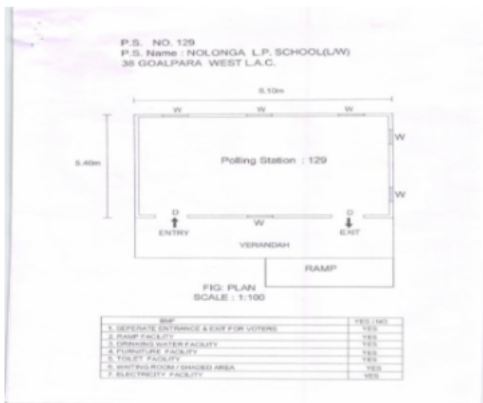

নিৰ্বাচক পঞ্জীয়ন বিষয়াৰ স্বাক্ষৰ

Nazri Naksha

Google Map View

Polling Station Building Front View

ভোটগ্ৰহন কেন্দ্ৰৰ সন্মুখৰ দৃশ্য

Cad View

Key MAP View

1 নাম : ময়নাল হক পিতাৰ নাম: আব্দুছ ছাওৰ ঘৰ নং : 275 বয়স : 46 লিঙ্গ : পুৰুষ	DZJ9338163 ফটো উপলব্ধ	2 নাম : আবুল কালাম পিতাৰ নাম: কবাদ হুছাইন ঘৰ নং : 321 বয়স : 22 লিঙ্গ : পুৰুষ	DZJ1654979 ফটো উপলব্ধ	S 3 নাম : আন্বা খাতুন পিতাৰ নাম: আবু ছাইদ ঘৰ নং : 384 বয়স : 25 লিঙ্গ : মহিলা	DZJ0444075 ফটো উপলব্ধ
4 নাম : জৰিনা বেওঁৱা স্বামীৰ নাম: তছেৰ আলী ঘৰ নং : 369 বয়স : 71 লিঙ্গ : মহিলা	DZJ9434564 ফটো উপলব্ধ	5 নাম : খাজা ময়নুদ্দিন পিতাৰ নাম: আকবৰ আলী ঘৰ নং : 390 বয়স : 54 লিঙ্গ : পুৰুষ	DZJ9434597 ফটো উপলব্ধ	6 নাম : ছফিয়ৰ বহমান পিতাৰ নাম: আকবৰ আলী ঘৰ নং : 390 বয়স : 46 লিঙ্গ : পুৰুষ	DZJ9434611 ফটো উপলব্ধ
7 নাম : ফুলজান নেছা স্বামীৰ নাম: খাজা ময়নুদ্দিন ঘৰ নং : 390 বয়স : 43 লিঙ্গ : মহিলা	DZJ9434600 ফটো উপলব্ধ	8 নাম : হাফিজা খাতুন স্বামীৰ নাম: ছফিয়ৰ বহমান ঘৰ নং : 41 বয়স : 41 লিঙ্গ : মহিলা	DZJ9434622 ফটো উপলব্ধ	9 নাম : আফজাল হোছেন পিতাৰ নাম: আকবৰ আলী ঘৰ নং : 370 বয়স : 38 লিঙ্গ : পুৰুষ	DZJ9434633 ফটো উপলব্ধ
10 নাম : বফিকা খাতুন স্বামীৰ নাম: আফজাল হোছেন ঘৰ নং : 390 বয়স : 28 লিঙ্গ : মহিলা	DZJ0288167 ফটো উপলব্ধ	S 11 নাম : শাহিনিয়াছ পাৰ্বিন পিতাৰ নাম: ছফিয়ৰ বহমান ঘৰ নং : 370 বয়স : 20 লিঙ্গ : মহিলা	JUU0064394 ফটো উপলব্ধ	12 নাম : ফৰিজুল হক পিতাৰ নাম: খাজা ময়নুদ্দিন ঘৰ নং : 370 বয়স : 20 লিঙ্গ : পুৰুষ	JUU0079814 ফটো উপলব্ধ
13 নাম : আব্দুল মান্নান খন্দকাৰ পিতাৰ নাম: আব্দুল দাইয়ান খন্দকাৰ ঘৰ নং : 391 বয়স : 63 লিঙ্গ : পুৰুষ	DZJ9434644 ফটো উপলব্ধ	14 নাম : ছফিয়া খাতুন স্বামীৰ নাম: আব্দুল মান্নান খন্দকাৰ ঘৰ নং : 391 বয়স : 54 লিঙ্গ : মহিলা	DZJ9434655 ফটো উপলব্ধ	15 নাম : আব্দুছ ছোবাহান খন্দকাৰ পিতাৰ নাম: আব্দুল মান্নান খন্দকাৰ ঘৰ নং : 391 বয়স : 38 লিঙ্গ : পুৰুষ	DZJ9434666 ফটো উপলব্ধ
16 নাম : আব্দুছ ছালাম খন্দকাৰ পিতাৰ নাম: আব্দুল মান্নান খন্দকাৰ ঘৰ নং : 391 বয়স : 37 লিঙ্গ : পুৰুষ	DZJ9434677 ফটো উপলব্ধ	17 নাম : আব্দুছ ছবুৰ খন্দকাৰ পিতাৰ নাম: আব্দুল মান্নান খন্দকাৰ ঘৰ নং : 391 বয়স : 31 লিঙ্গ : পুৰুষ	DZJ9442835 ফটো উপলব্ধ	S 18 নাম : আকলিমা খন্দকাৰ পিতাৰ নাম: আব্দুল মান্নান খন্দকাৰ ঘৰ নং : 391 বয়স : 29 লিঙ্গ : মহিলা	DZJ0118257 ফটো উপলব্ধ
19 নাম : ছহিফ উদ্দিন খন্দকাৰ পিতাৰ নাম: আব্দুল মান্নান খন্দকাৰ ঘৰ নং : 371 বয়স : 25 লিঙ্গ : পুৰুষ	DZJ0375444 ফটো উপলব্ধ	20 নাম : জমিৰন নেছা স্বামীৰ নাম: আবু বক্কাৰ ছিদ্দিক ঘৰ নং : 392 বয়স : 67 লিঙ্গ : মহিলা	DZJ9434688 ফটো উপলব্ধ	21 নাম : নজৰুল ইছলাম পিতাৰ নাম: আবু বক্কাৰ ছিদ্দিক ঘৰ নং : 392 বয়স : 41 লিঙ্গ : পুৰুষ	DZJ9434699 ফটো উপলব্ধ
22 নাম : ৰেজাবুল হক পিতাৰ নাম: আবু বক্কাৰ ছিদ্দিক ঘৰ নং : 392 বয়স : 39 লিঙ্গ : পুৰুষ	DZJ9434713 ফটো উপলব্ধ	23 নাম : ৰাজমিনা খাতুন স্বামীৰ নাম: নজৰুল ইছলাম ঘৰ নং : 392 বয়স : 37 লিঙ্গ : মহিলা	DZJ9434702 ফটো উপলব্ধ	24 নাম : চান ভান নেছা স্বামীৰ নাম: ৰেজাবুল হক ঘৰ নং : 392 বয়স : 32 লিঙ্গ : মহিলা	DZJ9442619 ফটো উপলব্ধ
25 নাম : আব্দুছ ছবুৰ পিতাৰ নাম: হাজী ইছমাইল ঘৰ নং : 393 বয়স : 57 লিঙ্গ : পুৰুষ	DZJ9434724 ফটো উপলব্ধ	26 নাম : মঞ্জুৰা খাতুন স্বামীৰ নাম: আব্দুছ ছবুৰ ঘৰ নং : 393 বয়স : 54 লিঙ্গ : মহিলা	DZJ9434735 ফটো উপলব্ধ	27 নাম : ছানোৱাৰ হুছাইন পিতাৰ নাম: আব্দুছ ছবুৰ ঘৰ নং : 373 বয়স : 29 লিঙ্গ : পুৰুষ	DZJ0118547 ফটো উপলব্ধ
28 নাম : মজিবৰ বহমান পিতাৰ নাম: আবিৰ বক্স ঘৰ নং : 398 বয়স : 87 লিঙ্গ : পুৰুষ	DZJ9434746 ফটো উপলব্ধ	29 নাম : জৰিনা খাতুন স্বামীৰ নাম: মজিবৰ বহমান ঘৰ নং : 398 বয়স : 59 লিঙ্গ : মহিলা	DZJ9434757 ফটো উপলব্ধ	30 নাম : ৰেহেনা খাতুন পিতাৰ নাম: মজিবৰ বহমান ঘৰ নং : 374 বয়স : 24 লিঙ্গ : মহিলা	DZJ0467944 ফটো উপলব্ধ