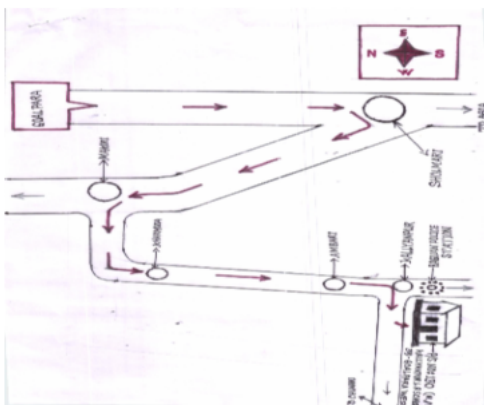

Nazri Naksha