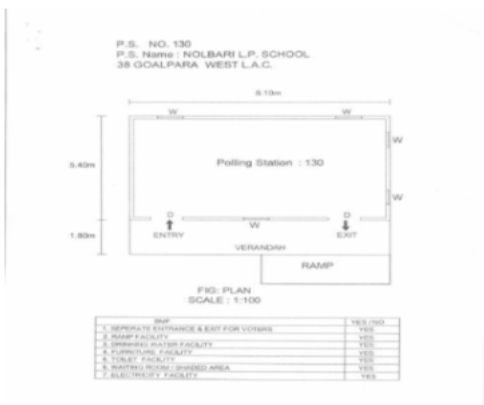

নিৰ্বাচক পঞ্জীয়ন বিষয়াৰ স্বাক্ষৰ

Nazri Naksha

Google Map View

Polling Station Building Front View

ভোটগ্ৰহন কেন্দ্ৰৰ সন্মুখৰ দৃশ্য

Cad View

Key MAP View

1 নাম : আব্দুল খালেক পিতাৰ নাম: আবেদ আলী ঘৰ নং : ১ বয়স : 62 লিঙ্গ : পুৰুষ	DZJ9534569 ফটো উপলব্ধ	2 নাম : শুমারী খাতুন স্বামীৰ নাম: আব্দুল খালেক ঘৰ নং : ১ বয়স : 56 লিঙ্গ : মহিলা	DZJ9534570 ফটো উপলব্ধ	3 নাম : ফুলচান আলী পিতাৰ নাম: আব্দুল খালেক ঘৰ নং : ১ বয়স : 37 লিঙ্গ : পুৰুষ	DZJ9534581 ফটো উপলব্ধ
4 নাম : মোমেনা খাতুন স্বামীৰ নাম: ফুলচান আলী ঘৰ নং : ১ বয়স : 35 লিঙ্গ : মহিলা	DZJ9546081 ফটো উপলব্ধ	5 নাম : ফুলবাৰ আলী পিতাৰ নাম: আব্দুল খালেক ঘৰ নং : ১ বয়স : 31 লিঙ্গ : পুৰুষ	DZJ9545624 ফটো উপলব্ধ	6 নাম : ছবিয়া খাতুন স্বামীৰ নাম: ফুলবাৰ আলী ঘৰ নং : ১ বয়স : 31 লিঙ্গ : মহিলা	DZJ9546547 ফটো উপলব্ধ
7 নাম : আনিছৰ বহমান পিতাৰ নাম: আমিনুল ইছলাম ঘৰ নং : 1 গু বয়স : 29 লিঙ্গ : পুৰুষ	DZJ0170142 ফটো উপলব্ধ	8 নাম : মোস্তাকিমা খাতুন স্বামীৰ নাম: মহিবুল ইছলাম ঘৰ নং : 1 গু বয়স : 26 লিঙ্গ : মহিলা	HQQ0244962 ফটো উপলব্ধ	9 নাম : আছমিনা ইয়াছমিন স্বামীৰ নাম: বকিবুল ইছলাম ঘৰ নং : 1 গু বয়স : 23 লিঙ্গ : মহিলা	DZJ0552133 ফটো উপলব্ধ
10 নাম : ছামচুল হক পিতাৰ নাম: হোছেন আলী ঘৰ নং : ১ গু বয়স : 62 লিঙ্গ : পুৰুষ	DZJ9534650 ফটো উপলব্ধ	11 নাম : জয়নাল আবদিন পিতাৰ নাম: হামেদ আলী ঘৰ নং : ১ গু বয়স : 57 লিঙ্গ : পুৰুষ	DZJ9534605 ফটো উপলব্ধ	12 নাম : আমিনুল ইছলাম পিতাৰ নাম: সেৰাজুল ইছলাম ঘৰ নং : ১ গু বয়স : 52 লিঙ্গ : পুৰুষ	DZJ9534627 ফটো উপলব্ধ
13 নাম : মনোৱাৰা খাতুন স্বামীৰ নাম: জয়নাল আবদিন ঘৰ নং : ১ গু বয়স : 51 লিঙ্গ : মহিলা	DZJ9534616 ফটো উপলব্ধ	14 নাম : ৰূপভান নেছা স্বামীৰ নাম: ছামচুল হক ঘৰ নং : ১ গু বয়স : 50 লিঙ্গ : মহিলা	DZJ9534661 ফটো উপলব্ধ	15 নাম : আজিদা খাতুন স্বামীৰ নাম: আমিনুল ইছলাম ঘৰ নং : ১ গু বয়স : 48 লিঙ্গ : মহিলা	DZJ9534638 ফটো উপলব্ধ
16 নাম : বকিবুল ইছলাম পিতাৰ নাম: ছামচুল হক ঘৰ নং : ১ গু বয়স : 32 লিঙ্গ : পুৰুষ	DZJ9545317 ফটো উপলব্ধ	17 নাম : মহিবুল ইছলাম পিতাৰ নাম: ছামচুল হক ঘৰ নং : ১ গু বয়স : 31 লিঙ্গ : পুৰুষ	DZJ1619734 ফটো উপলব্ধ	18 নাম : চুৰত জামাল পিতাৰ নাম: কোৰপ আলী ঘৰ নং : ২ বয়স : 63 লিঙ্গ : পুৰুষ	DZJ9534683 ফটো উপলব্ধ
19 নাম : সাজেদা খাতুন স্বামীৰ নাম: চুৰত জামাল ঘৰ নং : ২ বয়স : 57 লিঙ্গ : মহিলা	DZJ9534707 ফটো উপলব্ধ	20 নাম : শাহজাহান আলী পিতাৰ নাম: চুৰত জামান ঘৰ নং : ২ বয়স : 34 লিঙ্গ : পুৰুষ	DZJ9545384 ফটো উপলব্ধ	21 নাম : ৰূপা খাতুন স্বামীৰ নাম: শাহজাহান আলী ঘৰ নং : ২ বয়স : 26 লিঙ্গ : মহিলা	DZJ0402891 ফটো উপলব্ধ
22 নাম : জালাল হোছেন পিতাৰ নাম: সামচুল হক ঘৰ নং : ৩ বয়স : 61 লিঙ্গ : পুৰুষ	DZJ9534729 ফটো উপলব্ধ	23 নাম : শুকুৰ জান নেছা স্বামীৰ নাম: জালাল হোছেন ঘৰ নং : ৩ বয়স : 56 লিঙ্গ : মহিলা	DZJ9534730 ফটো উপলব্ধ	24 নাম : সাজাহান আলী পিতাৰ নাম: জালাল হুছেইন ঘৰ নং : ৩ বয়স : 31 লিঙ্গ : পুৰুষ	DZJ9545566 ফটো উপলব্ধ
25 নাম : ছামিনা খাতুন স্বামীৰ নাম: শাহজাহান আলী ঘৰ নং : 3 বয়স : 29 লিঙ্গ : মহিলা	DZJ0414896 ফটো উপলব্ধ	26 নাম : আজাহাৰ আলী পিতাৰ নাম: জালাল হোছেন ঘৰ নং : 3 বয়স : 26 লিঙ্গ : পুৰুষ	DZJ0415141 ফটো উপলব্ধ	27 নাম : ছালেহা খাতুন স্বামীৰ নাম: আজাহাৰ আলী ঘৰ নং : 3 বয়স : 23 লিঙ্গ : মহিলা	JUU0097634 ফটো উপলব্ধ
28 নাম : ফজিৰন নেছা স্বামীৰ নাম: হাসেম আলী ঘৰ নং : 8 বয়স : 74 লিঙ্গ : মহিলা	DZJ9534752 ফটো উপলব্ধ	29 নাম : ফজৰ আলী পিতাৰ নাম: হাসেম আলী ঘৰ নং : 8 বয়স : 59 লিঙ্গ : পুৰুষ	DZJ9534763 ফটো উপলব্ধ	30 নাম : আলিয়া খাতুন স্বামীৰ নাম: ফজৰ আলী ঘৰ নং : 8 বয়স : 53 লিঙ্গ : মহিলা	DZJ9534774 ফটো উপলব্ধ