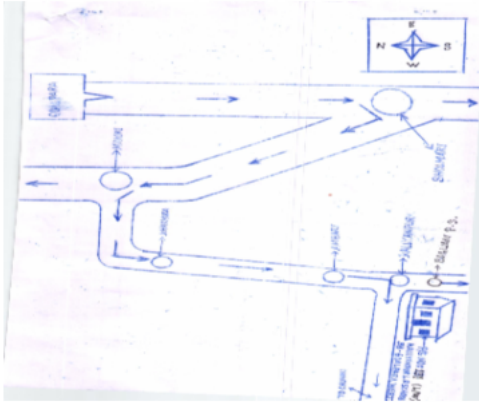

Nazri Naksha