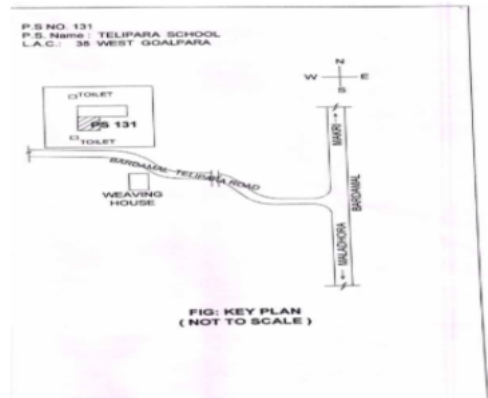

নিৰ্বাচক পঞ্জীয়ন বিষয়াৰ স্বাক্ষৰ

Nazri Naksha

Google Map View

Polling Station Building Front View

ভোটগ্ৰহন কেন্দ্ৰৰ সন্মুখৰ দৃশ্য

Cad View

Key MAP View

<p>R2 1 DZJ0288001</p> <p>নাম : বিন কোছ স্বামীৰ নাম : সুৰজ্যা কান্ত কোছ ঘৰ নং : 45 বয়স : 30 লিঙ্গ : মহিলা</p> <p>ফটো উপলব্ধ</p>	<p># 2 JUU0099648</p> <p>নাম : নূৰ মহম্মদ মণ্ডল পিতাৰ নাম : আবুল কালাম ঘৰ নং : 194 বয়স : 21 লিঙ্গ : পুৰুষ</p> <p>ফটো উপলব্ধ</p>	<p>3 DZJ9538367</p> <p>নাম : জহিৰুল ইছলাম পিতাৰ নাম : ছোহৰাব আলী ঘৰ নং : 70 বয়স : 39 লিঙ্গ : পুৰুষ</p> <p>ফটো উপলব্ধ</p>
<p>4 DZJ9538378</p> <p>নাম : মফিদা খাতুন স্বামীৰ নাম : জহিৰুল ইছলাম ঘৰ নং : 70 বয়স : 38 লিঙ্গ : মহিলা</p> <p>ফটো উপলব্ধ</p>	<p>5 DZJ8810665</p> <p>নাম : ছফিকুল ইছলাম পিতাৰ নাম : জহিৰুল ইছলাম ঘৰ নং : 70 বয়স : 22 লিঙ্গ : পুৰুষ</p> <p>ফটো উপলব্ধ</p>	<p>6 DZJ9537502</p> <p>নাম : সাহাজামাল মোল্লা পিতাৰ নাম : জেলকদ মোল্লা ঘৰ নং : 92 বয়স : 77 লিঙ্গ : পুৰুষ</p> <p>ফটো উপলব্ধ</p>
<p>7 DZJ9537513</p> <p>নাম : বমেছা খাতুন স্বামীৰ নাম : সাহাজামাল মোল্লা ঘৰ নং : 92 বয়স : 65 লিঙ্গ : মহিলা</p> <p>ফটো উপলব্ধ</p>	<p>8 DZJ9537524</p> <p>নাম : বুলুল আমিন মোল্লা পিতাৰ নাম : সাহাজামাল মোল্লা ঘৰ নং : 92 বয়স : 46 লিঙ্গ : পুৰুষ</p> <p>ফটো উপলব্ধ</p>	<p>9 DZJ9537535</p> <p>নাম : জহিৰুল ইছলাম পিতাৰ নাম : সাহাজামাল মোল্লা ঘৰ নং : 92 বয়স : 43 লিঙ্গ : পুৰুষ</p> <p>ফটো উপলব্ধ</p>
<p>10 DZJ9537546</p> <p>নাম : নজৰুল ইছলাম পিতাৰ নাম : সাহাজামাল মোল্লা ঘৰ নং : 92 বয়স : 42 লিঙ্গ : পুৰুষ</p> <p>ফটো উপলব্ধ</p>	<p>11 DZJ9537568</p> <p>নাম : আমিনা খাতুন স্বামীৰ নাম : জহিৰুল ইছলাম ঘৰ নং : 92 বয়স : 39 লিঙ্গ : মহিলা</p> <p>ফটো উপলব্ধ</p>	<p>12 DZJ9546230</p> <p>নাম : বুনা লায়লা স্বামীৰ নাম : বুলুল আমিন মোল্লা ঘৰ নং : 92 বয়স : 35 লিঙ্গ : মহিলা</p> <p>ফটো উপলব্ধ</p>
<p>13 DZJ1619687</p> <p>নাম : ববিউল ইছলাম পিতাৰ নাম : সাহাজামাল মোল্লা ঘৰ নং : 92 বয়স : 32 লিঙ্গ : পুৰুষ</p> <p>ফটো উপলব্ধ</p>	<p>14 DZJ9546467</p> <p>নাম : ফাতিমা খাতুন স্বামীৰ নাম : নজৰুল ইছলাম ঘৰ নং : 92 বয়স : 31 লিঙ্গ : মহিলা</p> <p>ফটো উপলব্ধ</p>	<p>15 DZJ0466102</p> <p>নাম : ছানিদুল ইছলাম পিতাৰ নাম : সাহাজামাল মোল্লা ঘৰ নং : 71 বয়স : 25 লিঙ্গ : পুৰুষ</p> <p>ফটো উপলব্ধ</p>
<p>16 DZJ8856205</p> <p>নাম : আছমিনা খাতুন স্বামীৰ নাম : ববিউল ইছলাম ঘৰ নং : 71 বয়স : 23 লিঙ্গ : মহিলা</p> <p>ফটো উপলব্ধ</p>	<p>17 DZJ9537557</p> <p>নাম : মফিদুল ইছলাম পিতাৰ নাম : সাহাজামাল মোল্লা ঘৰ নং : 71 ক বয়স : 38 লিঙ্গ : পুৰুষ</p> <p>ফটো উপলব্ধ</p>	<p>18 DZJ0404384</p> <p>নাম : খালেদা খাতুন স্বামীৰ নাম : মফিদুল ইছলাম ঘৰ নং : 71 ক বয়স : 25 লিঙ্গ : মহিলা</p> <p>ফটো উপলব্ধ</p>
<p>19 DZJ9537579</p> <p>নাম : আব্দুল খালেক পিতাৰ নাম : জেলকদ মোল্লা ঘৰ নং : 92 বয়স : 71 লিঙ্গ : পুৰুষ</p> <p>ফটো উপলব্ধ</p>	<p>20 DZJ9537580</p> <p>নাম : বকিয়া খাতুন স্বামীৰ নাম : আব্দুল খালেক ঘৰ নং : 92 বয়স : 64 লিঙ্গ : মহিলা</p> <p>ফটো উপলব্ধ</p>	<p>21 DZJ1619698</p> <p>নাম : বফিকুল ইছলাম পিতাৰ নাম : আব্দুল খালেক ঘৰ নং : 72 বয়স : 31 লিঙ্গ : পুৰুষ</p> <p>ফটো উপলব্ধ</p>
<p>22 DZJ0449009</p> <p>নাম : খাইৰুল ইছলাম পিতাৰ নাম : আব্দুল খালেক ঘৰ নং : 72 বয়স : 24 লিঙ্গ : পুৰুষ</p> <p>ফটো উপলব্ধ</p>	<p>23 FXW0404301</p> <p>নাম : তানজিলা বেগম স্বামীৰ নাম : বফিকুল ইছলাম ঘৰ নং : 72 বয়স : 24 লিঙ্গ : মহিলা</p> <p>ফটো উপলব্ধ</p>	<p>24 DZJ8842775</p> <p>নাম : ছছেনাৰা খাতুন স্বামীৰ নাম : খাইৰুল ইছলাম ঘৰ নং : 72 বয়স : 21 লিঙ্গ : মহিলা</p> <p>ফটো উপলব্ধ</p>
<p>25 DZJ9537591</p> <p>নাম : বকিবুল ইছলাম পিতাৰ নাম : আব্দুল খালেক ঘৰ নং : 72 ক বয়স : 41 লিঙ্গ : পুৰুষ</p> <p>ফটো উপলব্ধ</p>	<p>26 DZJ1619870</p> <p>নাম : সহিদা খাতুন স্বামীৰ নাম : বকিবুল ইছলাম ঘৰ নং : 72 ক বয়স : 30 লিঙ্গ : মহিলা</p> <p>ফটো উপলব্ধ</p>	<p>27 DZJ0174490</p> <p>নাম : আব্দুল মোতলেব পিতাৰ নাম : আব্দুল খালেক ঘৰ নং : 72 খ বয়স : 32 লিঙ্গ : পুৰুষ</p> <p>ফটো উপলব্ধ</p>
<p>28 DZJ0448944</p> <p>নাম : মালেকা খাতুন স্বামীৰ নাম : আব্দুল মোতলেব ঘৰ নং : 72 খ বয়স : 25 লিঙ্গ : মহিলা</p> <p>ফটো উপলব্ধ</p>	<p>29 DZJ9537604</p> <p>নাম : আব্দুল লতিফ মোল্লা পিতাৰ নাম : জিন্নত আলী মোল্লা ঘৰ নং : 93 বয়স : 81 লিঙ্গ : পুৰুষ</p> <p>ফটো উপলব্ধ</p>	<p># 30 DZJ9537615</p> <p>নাম : মাজেদা খাতুন স্বামীৰ নাম : আব্দুল লতিফ মোল্লা ঘৰ নং : 93 বয়স : 73 লিঙ্গ : মহিলা</p> <p>ফটো উপলব্ধ</p>