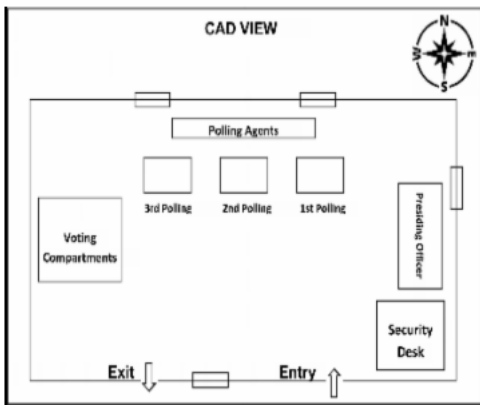

নিৰ্বাচক পঞ্জীয়ন বিষয়াৰ স্বাক্ষৰ

Nazri Naksha

Google Map View

Polling Station Building Front View

ভোটগ্ৰহন কেন্দ্ৰৰ সন্মুখৰ দৃশ্য

Cad View

Key MAP View

1 নাম : মাজম আলী পিতাৰ নাম: আনছেৰ আলী ঘৰ নং : 1 বয়স : 61 লিঙ্গ : পুৰুষ	GNK3634568 ফটো উপলব্ধ	2 নাম : আছিয়া খাতুন স্বামীৰ নাম: মাজম আলী ঘৰ নং : 1 বয়স : 54 লিঙ্গ : মহিলা	GNK3634579 ফটো উপলব্ধ	# 3 নাম : মফিদা খাতুন পিতাৰ নাম: মাজম আলী ঘৰ নং : 1 বয়স : 30 লিঙ্গ : মহিলা	GNK0236885 ফটো উপলব্ধ
4 নাম : আজাহাৰ আলী পিতাৰ নাম: মাজম আলী ঘৰ নং : 1 বয়স : 22 লিঙ্গ : পুৰুষ	GNK1265735 ফটো উপলব্ধ	5 নাম : ভাজন আলী পিতাৰ নাম: আনছেৰ আলী ঘৰ নং : 2 বয়স : 69 লিঙ্গ : পুৰুষ	GNK3634580 ফটো উপলব্ধ	# 6 নাম : জৰিনা খাতুন স্বামীৰ নাম: ভাজন আলী ঘৰ নং : 2 বয়স : 66 লিঙ্গ : মহিলা	GNK3634591 ফটো উপলব্ধ
S2 7 নাম : আমিনা খাতুন পিতাৰ নাম: ভাজন আলী ঘৰ নং : 2 বয়স : 42 লিঙ্গ : মহিলা	GNK3634604 ফটো উপলব্ধ	# 8 নাম : জয়নাল আদীন পিতাৰ নাম: ভাজন আলী ঘৰ নং : 2 বয়স : 39 লিঙ্গ : পুৰুষ	GNK3634615 ফটো উপলব্ধ	9 নাম : আজমিৰা খাতুন স্বামীৰ নাম: জয়নাল আদীন ঘৰ নং : 2 বয়স : 34 লিঙ্গ : মহিলা	GNK3642839 ফটো উপলব্ধ
# 10 নাম : আনোৱাৰ হুছেন পিতাৰ নাম: ভাজন আলী ঘৰ নং : 2 বয়স : 35 লিঙ্গ : পুৰুষ	GNK3634626 ফটো উপলব্ধ	11 নাম : আলি আকবৰ পিতাৰ নাম: ভাজন আলী ঘৰ নং : 2 বয়স : 32 লিঙ্গ : পুৰুষ	GNK3634637 ফটো উপলব্ধ	# 12 নাম : কমেলো খাতুন স্বামীৰ নাম: আলি আকবৰ ঘৰ নং : 2 বয়স : 31 লিঙ্গ : মহিলা	GNK0280719 ফটো উপলব্ধ
# 13 নাম : আলিমা খাতুন স্বামীৰ নাম: আনোৱাৰ হুছেন ঘৰ নং : 2 বয়স : 29 লিঙ্গ : মহিলা	GNK0280776 ফটো উপলব্ধ	S 14 নাম : আনজু মনোৱিকা খাতুন পিতাৰ নাম: ভাজন আলী ঘৰ নং : 2 বয়স : 24 লিঙ্গ : মহিলা	GNK1770395 ফটো উপলব্ধ	15 নাম : ছকিনা বেওৱা স্বামীৰ নাম: সামছুল হক ঘৰ নং : 3 বয়স : 77 লিঙ্গ : মহিলা	GNK3634659 ফটো উপলব্ধ
16 নাম : ছকেৰ আলী পিতাৰ নাম: সামছুল হক ঘৰ নং : 3 বয়স : 55 লিঙ্গ : পুৰুষ	GNK3634660 ফটো উপলব্ধ	17 নাম : ছবেদ আলী পিতাৰ নাম: সামছুল হক ঘৰ নং : 3 বয়স : 42 লিঙ্গ : পুৰুষ	GNK3634682 ফটো উপলব্ধ	18 নাম : হাছিনা খাতুন স্বামীৰ নাম: ছবেদ আলী ঘৰ নং : 3 বয়স : 40 লিঙ্গ : মহিলা	DBG0519165 ফটো উপলব্ধ
19 নাম : মতলেব আলী মাতৃৰ নাম: ছকিনা খাতুন বেওৱা ঘৰ নং : 3 বয়স : 33 লিঙ্গ : পুৰুষ	GNK3634648 ফটো উপলব্ধ	20 নাম : ছালেহা বেগম স্বামীৰ নাম: ছকেৰ আলী ঘৰ নং : 3 বয়স : 32 লিঙ্গ : মহিলা	GNK3642806 ফটো উপলব্ধ	21 নাম : ছফিকুল ইছলাম পিতাৰ নাম: সামছুল হক ঘৰ নং : 3 বয়স : 29 লিঙ্গ : পুৰুষ	GNK0120808 ফটো উপলব্ধ
22 নাম : বফিকুল ইছলাম পিতাৰ নাম: সামছুল হক ঘৰ নং : 03 বয়স : 29 লিঙ্গ : পুৰুষ	GNK1255967 ফটো উপলব্ধ	23 নাম : নুৰেজা খাতুন স্বামীৰ নাম: মতলেব আলী ঘৰ নং : 3 বয়স : 28 লিঙ্গ : মহিলা	GNK0305839 ফটো উপলব্ধ	24 নাম : শূৰিফুল ইছলাম পিতাৰ নাম: ছকেৰ আলী ঘৰ নং : 3 বয়স : 27 লিঙ্গ : পুৰুষ	GNK0468074 ফটো উপলব্ধ
25 নাম : জেছমিনা খাতুন পিতাৰ নাম: ছকেৰ আলী ঘৰ নং : 03 বয়স : 25 লিঙ্গ : মহিলা	GNK1223643 ফটো উপলব্ধ	# 26 নাম : মজিবৰ বহমান পিতাৰ নাম: আছৰুদ্দিন ঘৰ নং : 8 বয়স : 62 লিঙ্গ : পুৰুষ	GNK3634706 ফটো উপলব্ধ	27 নাম : সহিদা খাতুন স্বামীৰ নাম: মজিবৰ বহমান ঘৰ নং : 8 বয়স : 54 লিঙ্গ : মহিলা	GNK3634717 ফটো উপলব্ধ
28 নাম : নুৰেজা খাতুন স্বামীৰ নাম: ছপিয়ৰ বহমান ঘৰ নং : 8 বয়স : 46 লিঙ্গ : মহিলা	GNK3634751 ফটো উপলব্ধ	# 29 নাম : মজিদা খাতুন স্বামীৰ নাম: মফিদুল ইছলাম ঘৰ নং : 8 বয়স : 34 লিঙ্গ : মহিলা	GNK2099630 ফটো উপলব্ধ	# 30 নাম : মফিদুল ইছলাম পিতাৰ নাম: মজিবৰ বহমান ঘৰ নং : 8 বয়স : 34 লিঙ্গ : পুৰুষ	GNK3642986 ফটো উপলব্ধ