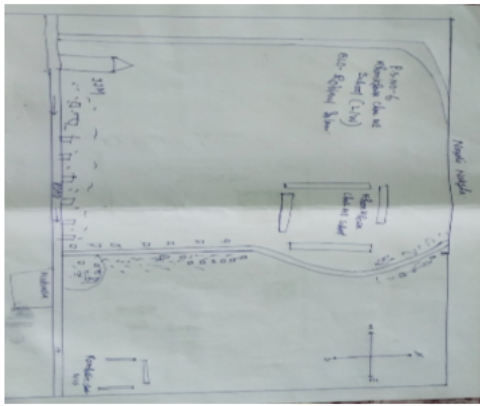

নিৰ্বাচক পঞ্জীয়ন বিষয়াৰ স্বাক্ষৰ

Nazri Naksha

Google Map View

Polling Station Building Front View

ভোটগ্ৰহন কেন্দ্ৰৰ সন্মুখৰ দৃশ্য

Cad View

Key MAP View

1 নাম : মাজম আলী পিতাৰ নাম: আনছেৰ আলী ঘৰ নং : 1 বয়স : 61 লিঙ্গ : পুৰুষ	GNK3634568 ফটো উপলব্ধ	2 নাম : আছিয়া খাতুন স্বামীৰ নাম: মাজম আলী ঘৰ নং : 1 বয়স : 54 লিঙ্গ : মহিলা	GNK3634579 ফটো উপলব্ধ	# 3 নাম : মফিদা খাতুন পিতাৰ নাম: মাজম আলী ঘৰ নং : 1 বয়স : 30 লিঙ্গ : মহিলা	GNK0236885 ফটো উপলব্ধ
4 নাম : আজাহাৰ আলী পিতাৰ নাম: মাজম আলী ঘৰ নং : 1 বয়স : 22 লিঙ্গ : পুৰুষ	GNK1265735 ফটো উপলব্ধ	5 নাম : ভাজন আলী পিতাৰ নাম: আনছেৰ আলী ঘৰ নং : 2 বয়স : 69 লিঙ্গ : পুৰুষ	GNK3634580 ফটো উপলব্ধ	# 6 নাম : জৰিনা খাতুন স্বামীৰ নাম: ভাজন আলী ঘৰ নং : 2 বয়স : 66 লিঙ্গ : মহিলা	GNK3634591 ফটো উপলব্ধ
S2 7 নাম : আমিনা খাতুন পিতাৰ নাম: ভাজন আলী ঘৰ নং : 2 বয়স : 42 লিঙ্গ : মহিলা	GNK3634604 ফটো উপলব্ধ	# 8 নাম : জয়নাল আদীন পিতাৰ নাম: ভাজন আলী ঘৰ নং : 2 বয়স : 39 লিঙ্গ : পুৰুষ	GNK3634615 ফটো উপলব্ধ	9 নাম : আজমিৰা খাতুন স্বামীৰ নাম: জয়নাল আদীন ঘৰ নং : 2 বয়স : 34 লিঙ্গ : মহিলা	GNK3642839 ফটো উপলব্ধ
# 10 নাম : আনোৱাৰ হুছেন পিতাৰ নাম: ভাজন আলী ঘৰ নং : 2 বয়স : 35 লিঙ্গ : পুৰুষ	GNK3634626 ফটো উপলব্ধ	11 নাম : আলি আকবৰ পিতাৰ নাম: ভাজন আলী ঘৰ নং : 2 বয়স : 32 লিঙ্গ : পুৰুষ	GNK3634637 ফটো উপলব্ধ	# 12 নাম : কমেলো খাতুন স্বামীৰ নাম: আলি আকবৰ ঘৰ নং : 2 বয়স : 31 লিঙ্গ : মহিলা	GNK0280719 ফটো উপলব্ধ
# 13 নাম : আলিমা খাতুন স্বামীৰ নাম: আনোৱাৰ হুছেন ঘৰ নং : 2 বয়স : 29 লিঙ্গ : মহিলা	GNK0280776 ফটো উপলব্ধ	S 14 নাম : আনজু মনোৱিকা খাতুন পিতাৰ নাম: ভাজন আলী ঘৰ নং : 2 বয়স : 24 লিঙ্গ : মহিলা	GNK1770395 ফটো উপলব্ধ	15 নাম : ছকিনা বেওৱা স্বামীৰ নাম: সামছুল হক ঘৰ নং : 3 বয়স : 77 লিঙ্গ : মহিলা	GNK3634659 ফটো উপলব্ধ
16 নাম : ছকেৰ আলী পিতাৰ নাম: সামছুল হক ঘৰ নং : 3 বয়স : 55 লিঙ্গ : পুৰুষ	GNK3634660 ফটো উপলব্ধ	17 নাম : ছবেদ আলী পিতাৰ নাম: সামছুল হক ঘৰ নং : 3 বয়স : 42 লিঙ্গ : পুৰুষ	GNK3634682 ফটো উপলব্ধ	18 নাম : হাছিনা খাতুন স্বামীৰ নাম: ছবেদ আলী ঘৰ নং : 3 বয়স : 40 লিঙ্গ : মহিলা	DBG0519165 ফটো উপলব্ধ
19 নাম : মতলেব আলী মাতৃৰ নাম: ছকিনা খাতুন বেওৱা ঘৰ নং : 3 বয়স : 33 লিঙ্গ : পুৰুষ	GNK3634648 ফটো উপলব্ধ	20 নাম : ছালেহা বেগম স্বামীৰ নাম: ছকেৰ আলী ঘৰ নং : 3 বয়স : 32 লিঙ্গ : মহিলা	GNK3642806 ফটো উপলব্ধ	21 নাম : ছফিকুল ইছলাম পিতাৰ নাম: সামছুল হক ঘৰ নং : 3 বয়স : 29 লিঙ্গ : পুৰুষ	GNK0120808 ফটো উপলব্ধ
22 নাম : বফিকুল ইছলাম পিতাৰ নাম: সামছুল হক ঘৰ নং : 03 বয়স : 29 লিঙ্গ : পুৰুষ	GNK1255967 ফটো উপলব্ধ	23 নাম : নুৰেজা খাতুন স্বামীৰ নাম: মতলেব আলী ঘৰ নং : 3 বয়স : 28 লিঙ্গ : মহিলা	GNK0305839 ফটো উপলব্ধ	24 নাম : শূৰিফুল ইছলাম পিতাৰ নাম: ছকেৰ আলী ঘৰ নং : 3 বয়স : 27 লিঙ্গ : পুৰুষ	GNK0468074 ফটো উপলব্ধ
25 নাম : জেছমিনা খাতুন পিতাৰ নাম: ছকেৰ আলী ঘৰ নং : 03 বয়স : 25 লিঙ্গ : মহিলা	GNK1223643 ফটো উপলব্ধ	# 26 নাম : মজিবৰ বহমান পিতাৰ নাম: আছৰুদ্দিন ঘৰ নং : 8 বয়স : 62 লিঙ্গ : পুৰুষ	GNK3634706 ফটো উপলব্ধ	27 নাম : সহিদা খাতুন স্বামীৰ নাম: মজিবৰ বহমান ঘৰ নং : 8 বয়স : 54 লিঙ্গ : মহিলা	GNK3634717 ফটো উপলব্ধ
28 নাম : নুৰেজা খাতুন স্বামীৰ নাম: ছপিয়ৰ বহমান ঘৰ নং : 8 বয়স : 46 লিঙ্গ : মহিলা	GNK3634751 ফটো উপলব্ধ	# 29 নাম : মজিদা খাতুন স্বামীৰ নাম: মফিদুল ইছলাম ঘৰ নং : 8 বয়স : 34 লিঙ্গ : মহিলা	GNK2099630 ফটো উপলব্ধ	# 30 নাম : মফিদুল ইছলাম পিতাৰ নাম: মজিবৰ বহমান ঘৰ নং : 8 বয়স : 34 লিঙ্গ : পুৰুষ	GNK3642986 ফটো উপলব্ধ