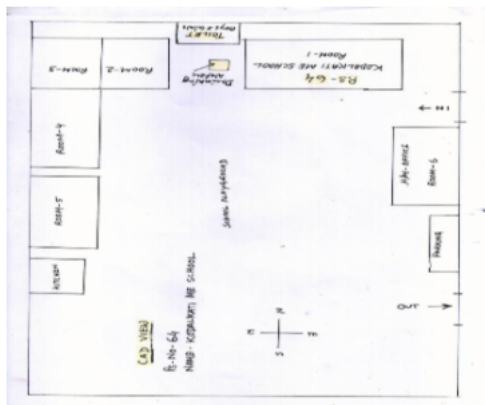

নিৰ্বাচক পঞ্জীয়ন বিষয়াৰ স্বাক্ষৰ

Nazri Naksha

Google Map View

Polling Station Building Front View

ভোটগ্ৰহন কেন্দ্ৰৰ সন্মুখৰ দৃশ্য

Cad View

Key MAP View

1 নাম : ছানোৱাৰা হুছাইন পিতাৰ নাম: মৰতুজ আলী ঘৰ নং : ২৬ বয়স : 42 লিঙ্গ : পুৰুষ	DZJ9634564 ফটো উপলব্ধ	2 নাম : শাহিনুৰ খাতুন স্বামীৰ নাম: ছানোৱাৰা হুছাইন ঘৰ নং : ২৬ বয়স : 30 লিঙ্গ : মহিলা	DZJ9642482 ফটো উপলব্ধ	3 নাম : উম্মো হাবিবা স্বামীৰ নাম: বুহুল আমিন ঘৰ নং : 29 বয়স : 20 লিঙ্গ : মহিলা	JUU0088500 ফটো উপলব্ধ
4 নাম : আবুল বাছিৰ পিতাৰ নাম: ছাবৰ আলী ঘৰ নং : 8১ বয়স : 38 লিঙ্গ : পুৰুষ	DZJ9634575 ফটো উপলব্ধ	5 নাম : আনোৱাৰা খাতুন স্বামীৰ নাম: আবুল বাছিৰ ঘৰ নং : 8১ বয়স : 34 লিঙ্গ : মহিলা	DZJ0126656 ফটো উপলব্ধ	6 নাম : ছাইফুল ইছলাম পিতাৰ নাম: হাছেন আলী ঘৰ নং : 157 বয়স : 25 লিঙ্গ : পুৰুষ	DZJ1666791 ফটো উপলব্ধ
7 নাম : তামিনা খাতুন স্বামীৰ নাম: ছাইফুল ইছলাম ঘৰ নং : 157 বয়স : 21 লিঙ্গ : মহিলা	JUU0203786 ফটো উপলব্ধ	8 নাম : নাৰগিছ আকতাৰা স্বামীৰ নাম: শ্বৰিফুল ইছলাম ঘৰ নং : 188 বয়স : 24 লিঙ্গ : মহিলা	DZJ8801094 ফটো উপলব্ধ	9 নাম : শ্বাহ আলম মাতৃৰ নাম: সামুৰ্ত ভানু ঘৰ নং : ২৪০ বয়স : 29 লিঙ্গ : পুৰুষ	DZJ1619381 ফটো উপলব্ধ
10 নাম : ৰহিম উদ্দিন পিতাৰ নাম: আমজাদ আলী ঘৰ নং : 241 বয়স : 32 লিঙ্গ : পুৰুষ	DZJ9642197 ফটো উপলব্ধ	11 নাম : ফাতেমা খাতুন স্বামীৰ নাম: ৰহিমুদ্দিন ঘৰ নং : 241 বয়স : 26 লিঙ্গ : মহিলা	DZJ0444190 ফটো উপলব্ধ	12 নাম : ৰকিবুল ইছলাম পিতাৰ নাম: লুতফৰ ৰহমান ঘৰ নং : 242 বয়স : 42 লিঙ্গ : পুৰুষ	DZJ9636162 ফটো উপলব্ধ
13 নাম : ছুৰাতন নেছা স্বামীৰ নাম: ৰকিবুল ইছলাম ঘৰ নং : 242 বয়স : 41 লিঙ্গ : মহিলা	DZJ9636106 ফটো উপলব্ধ	14 নাম : আব্দুল ছুবৰ পিতাৰ নাম: ৰকিবুল ইছলাম ঘৰ নং : 242 বয়স : 20 লিঙ্গ : পুৰুষ	JUU0002501 ফটো উপলব্ধ	15 নাম : আয়নাল হক পিতাৰ নাম: হাশেম আলী ঘৰ নং : 243 বয়স : 35 লিঙ্গ : পুৰুষ	DZJ9636037 ফটো উপলব্ধ
16 নাম : আশেদা খাতুন স্বামীৰ নাম: আয়নাল হক ঘৰ নং : 243 বয়স : 27 লিঙ্গ : মহিলা	DZJ0352724 ফটো উপলব্ধ	17 নাম : আব্দুল আলিম পিতাৰ নাম: হাশেম আলী ঘৰ নং : 244 বয়স : 32 লিঙ্গ : পুৰুষ	DZJ9641832 ফটো উপলব্ধ	18 নাম : ৰূপচান আলী পিতাৰ নাম: আব্দুল হাকিম ঘৰ নং : 260 বয়স : 38 লিঙ্গ : পুৰুষ	DZJ9637029 ফটো উপলব্ধ
19 নাম : সাজেদা বেগম স্বামীৰ নাম: ৰূপচান আলী ঘৰ নং : 260 বয়স : 30 লিঙ্গ : মহিলা	DZJ0105718 ফটো উপলব্ধ	20 নাম : আব তাহেৰ পিতাৰ নাম: আব্দুল হাকিম ঘৰ নং : 261 বয়স : 35 লিঙ্গ : পুৰুষ	DZJ9636991 ফটো উপলব্ধ	21 নাম : মিবজ্জফা খাতুন স্বামীৰ নাম: আব তাহেৰ ঘৰ নং : 261 বয়স : 27 লিঙ্গ : মহিলা	DZJ0381996 ফটো উপলব্ধ
22 নাম : ফাতেমা খাতুন স্বামীৰ নাম: আলিমুদ্দিন ঘৰ নং : ২৬২ বয়স : 72 লিঙ্গ : মহিলা	DZJ9634586 ফটো উপলব্ধ	23 নাম : আলিমা খাতুন স্বামীৰ নাম: জাহিৰুল ইছলাম আকন্দ ঘৰ নং : 262 বয়স : 41 লিঙ্গ : মহিলা	DZJ3140941 ফটো উপলব্ধ	24 নাম : ওচমান গনি পিতাৰ নাম: আলিমুদ্দিন ঘৰ নং : ২৬২ বয়স : 31 লিঙ্গ : পুৰুষ	DZJ0088559 ফটো উপলব্ধ
25 নাম : জেছমিনা বেগম স্বামীৰ নাম: ওচমান গনি ঘৰ নং : 262 বয়স : 23 লিঙ্গ : মহিলা	DZJ0496661 ফটো উপলব্ধ	26 নাম : ছাইনুৰ ইছলাম পিতাৰ নাম: আলিমুদ্দিন ঘৰ নং : 262 ক বয়স : 41 লিঙ্গ : পুৰুষ	DZJ9634597 ফটো উপলব্ধ	27 নাম : আমিনা খাতুন স্বামীৰ নাম: ছাইনুৰ ইছলাম ঘৰ নং : 262 ক বয়স : 35 লিঙ্গ : মহিলা	DZJ9642028 ফটো উপলব্ধ
28 নাম : জাহিৰুল ইছলাম পিতাৰ নাম: আলিমুদ্দিন ঘৰ নং : 262 খ বয়স : 37 লিঙ্গ : পুৰুষ	DZJ9634600 ফটো উপলব্ধ	29 নাম : কহিনুৰ খাতুন স্বামীৰ নাম: জাহিৰুল ইছলাম ঘৰ নং : 262 খ বয়স : 31 লিঙ্গ : মহিলা	DZJ0088567 ফটো উপলব্ধ	30 নাম : ছুবৰা খাতুন স্বামীৰ নাম: আলিমুদ্দিন ঘৰ নং : ২৬৩ বয়স : 73 লিঙ্গ : মহিলা	DZJ9634611 ফটো উপলব্ধ