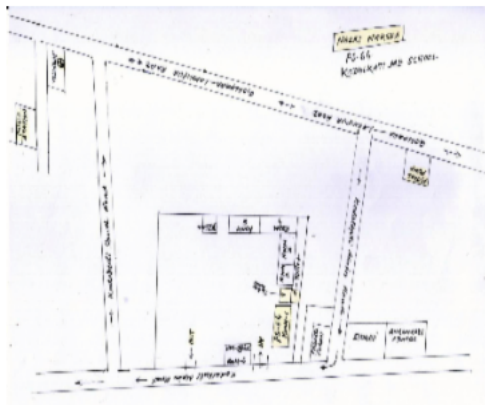

Nazri Naksha