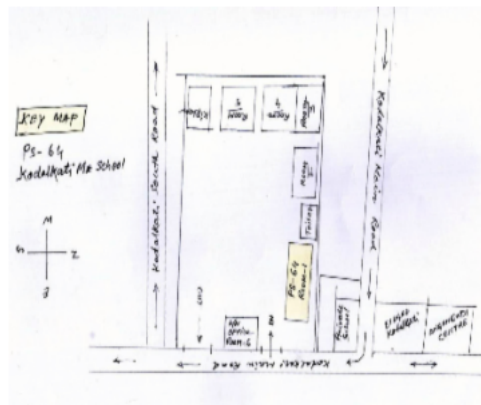

নিৰ্বাচক পঞ্জীয়ন বিষয়াৰ স্বাক্ষৰ

Nazri Naksha

Google Map View

Polling Station Building Front View

ভোটগ্ৰহন কেন্দ্ৰৰ সন্মুখৰ দৃশ্য

Cad View

Key MAP View

1 নাম : ছানোৱাৰা হুছাইন পিতাৰ নাম: মৰতুজ আলী ঘৰ নং : ২৬ বয়স : 42 লিঙ্গ : পুৰুষ	DZJ9634564 ফটো উপলব্ধ	2 নাম : শাহিনুৰ খাতুন স্বামীৰ নাম: ছানোৱাৰা হুছাইন ঘৰ নং : ২৬ বয়স : 30 লিঙ্গ : মহিলা	DZJ9642482 ফটো উপলব্ধ	3 নাম : উম্মো হাবিবা স্বামীৰ নাম: বুহুল আমিন ঘৰ নং : 29 বয়স : 20 লিঙ্গ : মহিলা	JUU0088500 ফটো উপলব্ধ
4 নাম : আবুল বাছিৰ পিতাৰ নাম: ছাবৰ আলী ঘৰ নং : 8১ বয়স : 38 লিঙ্গ : পুৰুষ	DZJ9634575 ফটো উপলব্ধ	5 নাম : আনোৱাৰা খাতুন স্বামীৰ নাম: আবুল বাছিৰ ঘৰ নং : 8১ বয়স : 34 লিঙ্গ : মহিলা	DZJ0126656 ফটো উপলব্ধ	6 নাম : ছাইফুল ইছলাম পিতাৰ নাম: হাছেন আলী ঘৰ নং : 157 বয়স : 25 লিঙ্গ : পুৰুষ	DZJ1666791 ফটো উপলব্ধ
7 নাম : তামিনা খাতুন স্বামীৰ নাম: ছাইফুল ইছলাম ঘৰ নং : 157 বয়স : 21 লিঙ্গ : মহিলা	JUU0203786 ফটো উপলব্ধ	8 নাম : নাৰগিছ আকতাৰা স্বামীৰ নাম: শ্বৰিফুল ইছলাম ঘৰ নং : 188 বয়স : 24 লিঙ্গ : মহিলা	DZJ8801094 ফটো উপলব্ধ	9 নাম : শ্বাহ আলম মাতৃৰ নাম: সামুৰ্ত ভানু ঘৰ নং : ২৪০ বয়স : 29 লিঙ্গ : পুৰুষ	DZJ1619381 ফটো উপলব্ধ
10 নাম : ৰহিম উদ্দিন পিতাৰ নাম: আমজাদ আলী ঘৰ নং : 241 বয়স : 32 লিঙ্গ : পুৰুষ	DZJ9642197 ফটো উপলব্ধ	11 নাম : ফাতেমা খাতুন স্বামীৰ নাম: ৰহিমুদ্দিন ঘৰ নং : 241 বয়স : 26 লিঙ্গ : মহিলা	DZJ0444190 ফটো উপলব্ধ	12 নাম : ৰকিবুল ইছলাম পিতাৰ নাম: লুতফৰ ৰহমান ঘৰ নং : 242 বয়স : 42 লিঙ্গ : পুৰুষ	DZJ9636162 ফটো উপলব্ধ
13 নাম : ছুৰাতন নেছা স্বামীৰ নাম: ৰকিবুল ইছলাম ঘৰ নং : 242 বয়স : 41 লিঙ্গ : মহিলা	DZJ9636106 ফটো উপলব্ধ	14 নাম : আব্দুল ছুবৰ পিতাৰ নাম: ৰকিবুল ইছলাম ঘৰ নং : 242 বয়স : 20 লিঙ্গ : পুৰুষ	JUU0002501 ফটো উপলব্ধ	15 নাম : আয়নাল হক পিতাৰ নাম: হাশেম আলী ঘৰ নং : 243 বয়স : 35 লিঙ্গ : পুৰুষ	DZJ9636037 ফটো উপলব্ধ
16 নাম : আশেদা খাতুন স্বামীৰ নাম: আয়নাল হক ঘৰ নং : 243 বয়স : 27 লিঙ্গ : মহিলা	DZJ0352724 ফটো উপলব্ধ	17 নাম : আব্দুল আলিম পিতাৰ নাম: হাশেম আলী ঘৰ নং : 244 বয়স : 32 লিঙ্গ : পুৰুষ	DZJ9641832 ফটো উপলব্ধ	18 নাম : ৰূপচান আলী পিতাৰ নাম: আব্দুল হাকিম ঘৰ নং : 260 বয়স : 38 লিঙ্গ : পুৰুষ	DZJ9637029 ফটো উপলব্ধ
19 নাম : সাজেদা বেগম স্বামীৰ নাম: ৰূপচান আলী ঘৰ নং : 260 বয়স : 30 লিঙ্গ : মহিলা	DZJ0105718 ফটো উপলব্ধ	20 নাম : আব তাহেৰ পিতাৰ নাম: আব্দুল হাকিম ঘৰ নং : 261 বয়স : 35 লিঙ্গ : পুৰুষ	DZJ9636991 ফটো উপলব্ধ	21 নাম : মিবজ্জফা খাতুন স্বামীৰ নাম: আব তাহেৰ ঘৰ নং : 261 বয়স : 27 লিঙ্গ : মহিলা	DZJ0381996 ফটো উপলব্ধ
22 নাম : ফাতেমা খাতুন স্বামীৰ নাম: আলিমুদ্দিন ঘৰ নং : ২৬২ বয়স : 72 লিঙ্গ : মহিলা	DZJ9634586 ফটো উপলব্ধ	23 নাম : আলিমা খাতুন স্বামীৰ নাম: জাহিৰুল ইছলাম আকন্দ ঘৰ নং : 262 বয়স : 41 লিঙ্গ : মহিলা	DZJ3140941 ফটো উপলব্ধ	24 নাম : ওচমান গনি পিতাৰ নাম: আলিমুদ্দিন ঘৰ নং : ২৬২ বয়স : 31 লিঙ্গ : পুৰুষ	DZJ0088559 ফটো উপলব্ধ
25 নাম : জেছমিনা বেগম স্বামীৰ নাম: ওচমান গনি ঘৰ নং : 262 বয়স : 23 লিঙ্গ : মহিলা	DZJ0496661 ফটো উপলব্ধ	26 নাম : ছাইনুৰ ইছলাম পিতাৰ নাম: আলিমুদ্দিন ঘৰ নং : 262 ক বয়স : 41 লিঙ্গ : পুৰুষ	DZJ9634597 ফটো উপলব্ধ	27 নাম : আমিনা খাতুন স্বামীৰ নাম: ছাইনুৰ ইছলাম ঘৰ নং : 262 ক বয়স : 35 লিঙ্গ : মহিলা	DZJ9642028 ফটো উপলব্ধ
28 নাম : জাহিৰুল ইছলাম পিতাৰ নাম: আলিমুদ্দিন ঘৰ নং : 262 খ বয়স : 37 লিঙ্গ : পুৰুষ	DZJ9634600 ফটো উপলব্ধ	29 নাম : কহিনুৰ খাতুন স্বামীৰ নাম: জাহিৰুল ইছলাম ঘৰ নং : 262 খ বয়স : 31 লিঙ্গ : মহিলা	DZJ0088567 ফটো উপলব্ধ	30 নাম : ছুবৰা খাতুন স্বামীৰ নাম: আলিমুদ্দিন ঘৰ নং : ২৬৩ বয়স : 73 লিঙ্গ : মহিলা	DZJ9634611 ফটো উপলব্ধ