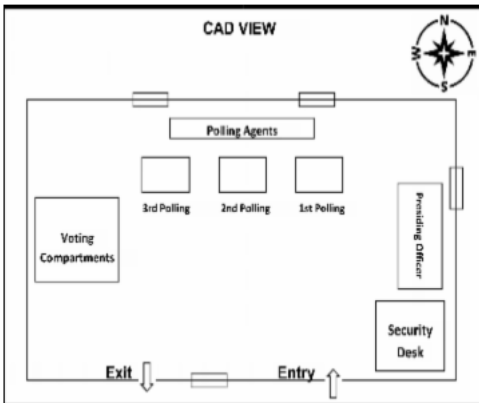

নিৰ্বাচক পঞ্জীয়ন বিষয়াৰ স্বাক্ষৰ

Nazri Naksha

Google Map View

Polling Station Building Front View

ভোটগ্ৰহন কেন্দ্ৰৰ সন্মুখৰ দৃশ্য

Cad View

Key MAP View

1 নাম : আব্দুল কৰিম পিতাৰ নাম: কালু প্ৰামানিক ঘৰ নং : ৩৪৮ বয়স : 71 লিঙ্গ : পুৰুষ	DZJ9638317 ফটো উপলব্ধ	2 নাম : খশবী নেছা স্বামীৰ নাম: আব্দুল কৰিম ঘৰ নং : ৩৪৮ বয়স : 61 লিঙ্গ : মহিলা	DZJ9638328 ফটো উপলব্ধ	3 নাম : খলিলুৰ বহমান পিতাৰ নাম: আব্দুল কৰিম ঘৰ নং : ৩৪৮ বয়স : 46 লিঙ্গ : পুৰুষ	DZJ9638339 ফটো উপলব্ধ
4 নাম : জাহেদা খাতুন স্বামীৰ নাম: খলিলুৰ বহমান ঘৰ নং : ৩৪৮ বয়স : 40 লিঙ্গ : মহিলা	DZJ9638340 ফটো উপলব্ধ	S2 5 নাম : বুৰিনা পাৰ্ৱৰিম পিতাৰ নাম: খলিলুৰ বহমান ঘৰ নং : 348 বয়স : 24 লিঙ্গ : মহিলা	DZJ0496778 ফটো উপলব্ধ	6 নাম : জয়নাল আবেদীন পিতাৰ নাম: মালু মোল্লা ঘৰ নং : ৩৪৯ বয়স : 60 লিঙ্গ : পুৰুষ	DZJ9638351 ফটো উপলব্ধ
E 7 নাম : সোনেকা খাতুন স্বামীৰ নাম: জয়নাল আবেদীন ঘৰ নং : ৩৪৯ বয়স : 55 লিঙ্গ : মহিলা	DZJ9638362 ফটো উপলব্ধ	8 নাম : জহিৰুল ইছলাম পিতাৰ নাম: জয়নাল আবেদীন ঘৰ নং : 349 ক বয়স : 35 লিঙ্গ : পুৰুষ	DZJ9638373 ফটো উপলব্ধ	9 নাম : আইতা খাতুন স্বামীৰ নাম: জহিৰুল ইছলাম ঘৰ নং : 349 ক বয়স : 32 লিঙ্গ : মহিলা	DZJ4847829 ফটো উপলব্ধ
10 নাম : নৈমুদ্দিন সেখ পিতাৰ নাম: মোছলেম উদ্দিন ঘৰ নং : ৩৫০ বয়স : 47 লিঙ্গ : পুৰুষ	DZJ9638384 ফটো উপলব্ধ	11 নাম : মমিৰন নেছা স্বামীৰ নাম: আব্দুল ছামাদ ঘৰ নং : ৩৫০ বয়স : 47 লিঙ্গ : মহিলা	DZJ9638408 ফটো উপলব্ধ	12 নাম : গুল নেছাৰ বেগম স্বামীৰ নাম: নৈমুদ্দিন সেখ ঘৰ নং : ৩৫০ বয়স : 43 লিঙ্গ : মহিলা	DZJ9638395 ফটো উপলব্ধ
13 নাম : ছলিম উদ্দিন পিতাৰ নাম: নৈমুদ্দিন সেখ ঘৰ নং : ৩৫০ বয়স : 27 লিঙ্গ : পুৰুষ	DZJ0176420 ফটো উপলব্ধ	14 নাম : আখি মনি স্বামীৰ নাম: ছলিম উদ্দিন ঘৰ নং : 350 বয়স : 23 লিঙ্গ : মহিলা	DZJ0514265 ফটো উপলব্ধ	15 নাম : মিজানুৰ বহমান পিতাৰ নাম: নৈমুদ্দিন সেখ ঘৰ নং : 350 বয়স : 21 লিঙ্গ : পুৰুষ	JUU0118588 ফটো উপলব্ধ
16 নাম : আশাফুল ইছলাম মাতৃৰ নাম: মমিৰন নেছা ঘৰ নং : 350 বয়স : 21 লিঙ্গ : পুৰুষ	JUU0167312 ফটো উপলব্ধ	17 নাম : আলী আকবৰ মাতৃৰ নাম: মমিৰন নেছা ঘৰ নং : 350 বয়স : 20 লিঙ্গ : পুৰুষ	JUU0184333 ফটো উপলব্ধ	D 18 নাম : খাতেমন নেছা স্বামীৰ নাম: মোছলেম উদ্দিন ঘৰ নং : ৩৫১ বয়স : 84 লিঙ্গ : মহিলা	DZJ9638431 ফটো উপলব্ধ
19 নাম : বহিম বক্স পিতাৰ নাম: মোছলেম আলী ঘৰ নং : ৩৫১ বয়স : 64 লিঙ্গ : পুৰুষ	DZJ9638419 ফটো উপলব্ধ	20 নাম : ৰোকিয়া খাতুন স্বামীৰ নাম: বহিম বক্স ঘৰ নং : ৩৫১ বয়স : 54 লিঙ্গ : মহিলা	DZJ9638420 ফটো উপলব্ধ	21 নাম : দিল পিয়াৰা খাতুন স্বামীৰ নাম: মন্নাফ আলী ঘৰ নং : 351 বয়স : 25 লিঙ্গ : মহিলা	DZJ0503979 ফটো উপলব্ধ
22 নাম : আব্দুল মতিন আলী পিতাৰ নাম: বহিম বক্স ঘৰ নং : 351 গ বয়স : 29 লিঙ্গ : পুৰুষ	DZJ9642222 ফটো উপলব্ধ	23 নাম : আলিয়া খাতুন স্বামীৰ নাম: আব্দুল মতিন আলী ঘৰ নং : 351 গ বয়স : 26 লিঙ্গ : মহিলা	DZJ0339135 ফটো উপলব্ধ	24 নাম : আব্দুল বাতেন পিতাৰ নাম: বহিম বক্স ঘৰ নং : 351 ক বয়স : 36 লিঙ্গ : পুৰুষ	DZJ9638442 ফটো উপলব্ধ
25 নাম : আনজিৰা খাতুন স্বামীৰ নাম: আব্দুল বাতেন ঘৰ নং : 351 ক বয়স : 31 লিঙ্গ : মহিলা	DZJ0175141 ফটো উপলব্ধ	26 নাম : মন্নাফ আলী পিতাৰ নাম: বহিম বক্স ঘৰ নং : 351 খ বয়স : 31 লিঙ্গ : পুৰুষ	DZJ0113696 ফটো উপলব্ধ	27 নাম : জহুৰা খাতুন স্বামীৰ নাম: জবেদ আলী ঘৰ নং : ৩৫২ বয়স : 55 লিঙ্গ : মহিলা	DZJ9638464 ফটো উপলব্ধ
28 নাম : মাজেদা বেগম স্বামীৰ নাম: ৰশিদুল ইছলাম ঘৰ নং : ৩৫২ বয়স : 32 লিঙ্গ : মহিলা	DZJ9642039 ফটো উপলব্ধ	29 নাম : ৰশিদুল ইছলাম পিতাৰ নাম: জবেদ আলী ঘৰ নং : ৩৫২ বয়স : 31 লিঙ্গ : পুৰুষ	DZJ9641785 ফটো উপলব্ধ	30 নাম : মোস্তাফা আলী পিতাৰ নাম: জবেদ আলী ঘৰ নং : 352 বয়স : 27 লিঙ্গ : পুৰুষ	DZJ0303974 ফটো উপলব্ধ