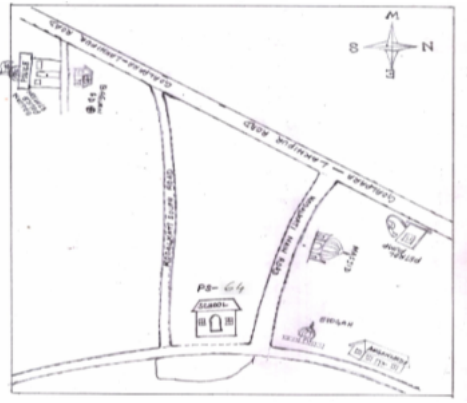

Nazri Naksha