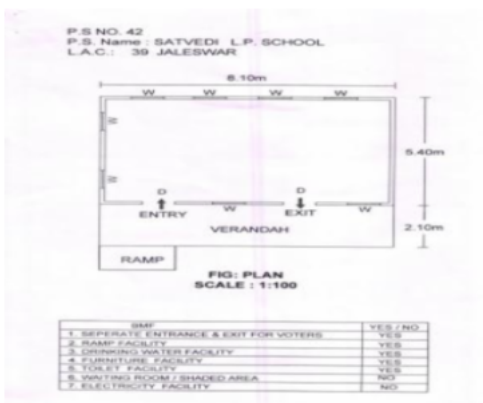

নিৰ্বাচক পঞ্জীয়ন বিষয়াৰ স্বাক্ষৰ

Nazri Naksha

Google Map View

Polling Station Building Front View

ভোটগ্ৰহন কেন্দ্ৰৰ সন্মুখৰ দৃশ্য

Cad View

Key MAP View

1 নাম : কছিবন নেছা স্বামীৰ নাম: আবেদ আলী ঘৰ নং : ১ বয়স : 72 লিঙ্গ : মহিলা	HQQ3634568 ফটো উপলব্ধ	2 নাম : বাহেৰ আলী পিতাৰ নাম: আবেদ আলী ঘৰ নং : ১ বয়স : 40 লিঙ্গ : পুৰুষ	HQQ3634579 ফটো উপলব্ধ	3 নাম : আলিমুদ্দিন পিতাৰ নাম: আবেদ আলী ঘৰ নং : ১ বয়স : 38 লিঙ্গ : পুৰুষ	HQQ3634580 ফটো উপলব্ধ
4 নাম : জাহানাবা খাতুন স্বামীৰ নাম: বাহেৰ আলী ঘৰ নং : ১ বয়স : 38 লিঙ্গ : মহিলা	HQQ3634591 ফটো উপলব্ধ	5 নাম : সাজিদা খাতুন স্বামীৰ নাম: আলিমুদ্দিন ঘৰ নং : ১ বয়স : 25 লিঙ্গ : মহিলা	HQQ0467555 ফটো উপলব্ধ	6 নাম : তাৰাতান নেছা স্বামীৰ নাম: মস্তাজ আলী ঘৰ নং : ২ বয়স : 73 লিঙ্গ : মহিলা	HQQ3634604 ফটো উপলব্ধ
7 নাম : আবু তাহেৰ আলী পিতাৰ নাম: মস্তাজ আলী ঘৰ নং : ২ বয়স : 27 লিঙ্গ : পুৰুষ	HQQ0148361 ফটো উপলব্ধ	# 8 নাম : আসিকা খাতুন স্বামীৰ নাম: আবু তাহেৰ আলী ঘৰ নং : 2 বয়স : 21 লিঙ্গ : মহিলা	JUU0123315 ফটো উপলব্ধ	9 নাম : জমেলো খাতুন স্বামীৰ নাম: নিজাম উদ্দিন মণ্ডল ঘৰ নং : ২ বয়স : 61 লিঙ্গ : মহিলা	HQQ3634660 ফটো উপলব্ধ
# 10 নাম : আব্দুছ ছামাদ পিতাৰ নাম: জালিল শেখ ঘৰ নং : ৩ বয়স : 58 লিঙ্গ : পুৰুষ	HQQ3634671 ফটো উপলব্ধ	# 11 নাম : মালা খাতুন স্বামীৰ নাম: আব্দুছ ছামাদ ঘৰ নং : ৩ বয়স : 50 লিঙ্গ : মহিলা	HQQ3634682 ফটো উপলব্ধ	12 নাম : ছামিনা খাতুন পিতাৰ নাম: আব্দুছ ছামাদ ঘৰ নং : 3 বয়স : 27 লিঙ্গ : মহিলা	HQQ0514638 ফটো উপলব্ধ
# 13 নাম : ববিয়াল হক পিতাৰ নাম: আব্দুছ ছামাদ ঘৰ নং : ৩ বয়স : 27 লিঙ্গ : পুৰুষ	HQQ0580514 ফটো উপলব্ধ	14 নাম : বেবেকা খাতুন পিতাৰ নাম: আব্দুছ ছামাদ ঘৰ নং : 3 বয়স : 22 লিঙ্গ : মহিলা	JUU0028241 ফটো উপলব্ধ	15 নাম : ফজিলা খাতুন পিতাৰ নাম: আব্দুল ছামাদ ঘৰ নং : 03 বয়স : 21 লিঙ্গ : মহিলা	JUU0082008 ফটো উপলব্ধ
16 নাম : বফিকুল ইছলাম পিতাৰ নাম: আব্দুছ ছামাদ ঘৰ নং : 3 কু বয়স : 30 লিঙ্গ : পুৰুষ	HQQ3643503 ফটো উপলব্ধ	17 নাম : অনজলি খাতুন স্বামীৰ নাম: বফিকুল ইছলাম ঘৰ নং : 3 কু বয়স : 26 লিঙ্গ : মহিলা	HQQ0580522 ফটো উপলব্ধ	18 নাম : জৰিতন বেওয়া স্বামীৰ নাম: জাবেদ আলী ঘৰ নং : 8 বয়স : 51 লিঙ্গ : মহিলা	HQQ3634717 ফটো উপলব্ধ
19 নাম : ছালেহা খাতুন বেওয়া স্বামীৰ নাম: সওকাত আলী ঘৰ নং : ৫ বয়স : 67 লিঙ্গ : মহিলা	HQQ3634728 ফটো উপলব্ধ	20 নাম : শাহজামাল পিতাৰ নাম: সওকাত আলী ঘৰ নং : ৫ বয়স : 41 লিঙ্গ : পুৰুষ	HQQ3634739 ফটো উপলব্ধ	21 নাম : মেহেৰা খাতুন স্বামীৰ নাম: শাহজামাল ঘৰ নং : ৫ বয়স : 39 লিঙ্গ : মহিলা	HQQ3634751 ফটো উপলব্ধ
22 নাম : অবিবন খাতুন স্বামীৰ নাম: ছফিয়ৰ বহমান ঘৰ নং : ৫ বয়স : 29 লিঙ্গ : মহিলা	HQQ0342774 ফটো উপলব্ধ	23 নাম : ছফি য়ৰ বহমান পিতাৰ নাম: শওকাত আলী ঘৰ নং : 5 বয়স : 27 লিঙ্গ : পুৰুষ	HQQ0261081 ফটো উপলব্ধ	24 নাম : সাহ আলম পিতাৰ নাম: সওকাত আলী ঘৰ নং : 5 খ বয়স : 38 লিঙ্গ : পুৰুষ	HQQ3634740 ফটো উপলব্ধ
25 নাম : আকলিমা বেগম স্বামীৰ নাম: সাহ আলম ঘৰ নং : 5 খ বয়স : 35 লিঙ্গ : মহিলা	HQQ3634762 ফটো উপলব্ধ	26 নাম : ছোৰহাব আলী পিতাৰ নাম: বলিমামুদ সৰকাৰ ঘৰ নং : ৬ বয়স : 75 লিঙ্গ : পুৰুষ	HQQ3634808 ফটো উপলব্ধ	27 নাম : বাহাতন নেছা খাতুন স্বামীৰ নাম: ছোৰহাব আলী ঘৰ নং : ৬ বয়স : 69 লিঙ্গ : মহিলা	HQQ3634819 ফটো উপলব্ধ
28 নাম : সহৰ আলী পিতাৰ নাম: ছোৰহাব আলী ঘৰ নং : ৬ বয়স : 45 লিঙ্গ : পুৰুষ	HQQ3634820 ফটো উপলব্ধ	29 নাম : শাহানুৰ পিতাৰ নাম: ছোৰহাব আলী ঘৰ নং : ৬ বয়স : 38 লিঙ্গ : পুৰুষ	HQQ3634842 ফটো উপলব্ধ	30 নাম : জাকিৰ হোছেন পিতাৰ নাম: ছোৰহাব আলী ঘৰ নং : ৬ বয়স : 33 লিঙ্গ : পুৰুষ	HQQ3634784 ফটো উপলব্ধ