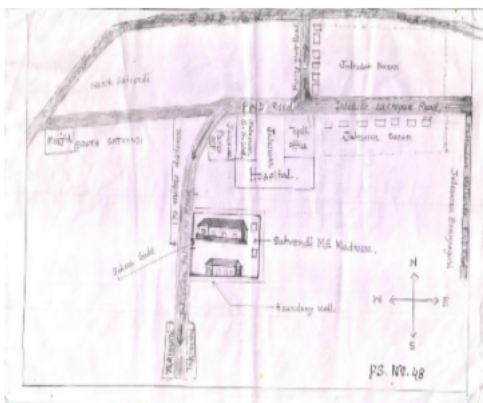

Nazri Naksha