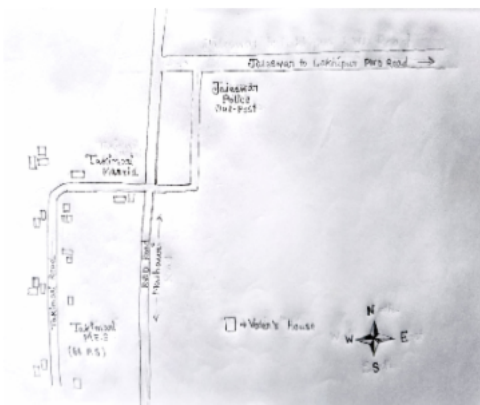

Nazri Naksha