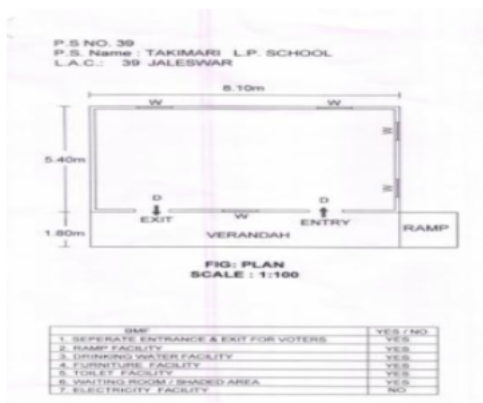

নিৰ্বাচক পঞ্জীয়ন বিষয়াৰ স্বাক্ষৰ

Nazri Naksha

Google Map View

Polling Station Building Front View

ভোটগ্ৰহন কেন্দ্ৰৰ সন্মুখৰ দৃশ্য

Cad View

Key MAP View

1 নাম : জয়নাল আবেদীন পিতাৰ নাম: শুকুৰ আলী ঘৰ নং : ১০৩ বয়স : 60 লিঙ্গ : পুৰুষ	HQQ3339182 ফটো উপলব্ধ	2 নাম : ফেলি খাতুন স্বামীৰ নাম: জয়নাল আবেদীন ঘৰ নং : ১০৩ বয়স : 53 লিঙ্গ : মহিলা	HQQ3339193 ফটো উপলব্ধ	3 নাম : ফিৰোজ আলী পিতাৰ নাম: জয়নাল আবেদীন ঘৰ নং : ১০৩ বয়স : 33 লিঙ্গ : পুৰুষ	HQQ3344374 ফটো উপলব্ধ
4 নাম : আন্না খাতুন স্বামীৰ নাম: ফিৰোজ আলী ঘৰ নং : ১০৩ বয়স : 30 লিঙ্গ : মহিলা	HQQ0193094 ফটো উপলব্ধ	5 নাম : নাৰগিছ পাৰভিন পিতাৰ নাম: জয়নাল আবেদীন ঘৰ নং : ১০৩ বয়স : 27 লিঙ্গ : মহিলা	HQQ0501114 ফটো উপলব্ধ	6 নাম : আলী হোছেন পিতাৰ নাম: জয়নাল আবেদীন ঘৰ নং : 103 বয়স : 25 লিঙ্গ : পুৰুষ	HQQ0560797 ফটো উপলব্ধ
7 নাম : জহিৰ আহমেদ পিতাৰ নাম: শুকুৰ আলী ঘৰ নং : ১০৪ বয়স : 67 লিঙ্গ : পুৰুষ	HQQ3339206 ফটো উপলব্ধ	8 নাম : জমিলা খাতুন স্বামীৰ নাম: জহিৰ আহমেদ ঘৰ নং : ১০৪ বয়স : 57 লিঙ্গ : মহিলা	HQQ3339217 ফটো উপলব্ধ	9 নাম : আৰিফুল আহমেদ পিতাৰ নাম: জহিৰ আহমেদ ঘৰ নং : ১০৪ বয়স : 37 লিঙ্গ : পুৰুষ	HQQ0168435 ফটো উপলব্ধ
10 নাম : জাহান উদ্দিন পিতাৰ নাম: শুকুৰ আলী ঘৰ নং : ১০৫ বয়স : 65 লিঙ্গ : পুৰুষ	HQQ3339228 ফটো উপলব্ধ	11 নাম : মীনাৰা খাতুন স্বামীৰ নাম: জাহান উদ্দিন ঘৰ নং : ১০৫ বয়স : 47 লিঙ্গ : মহিলা	HQQ3339239 ফটো উপলব্ধ	12 নাম : শ্বৰিফুল ইছলাম পিতাৰ নাম: জাহান উদ্দিন ঘৰ নং : 105 বয়স : 21 লিঙ্গ : পুৰুষ	JUU0174748 ফটো উপলব্ধ
13 নাম : আকমল হক পিতাৰ নাম: জাহান উদ্দিন ঘৰ নং : 105 গ বয়স : 34 লিঙ্গ : পুৰুষ	HQQ3339273 ফটো উপলব্ধ	14 নাম : নূৰ হাফিজা স্বামীৰ নাম: আকমল হক ঘৰ নং : 105 গ বয়স : 25 লিঙ্গ : মহিলা	HQQ0571638 ফটো উপলব্ধ	15 নাম : আঃ লতিফ মিঞা পিতাৰ নাম: জাহান উদ্দিন ঘৰ নং : 105 ক বয়স : 44 লিঙ্গ : পুৰুষ	HQQ3339240 ফটো উপলব্ধ
16 নাম : মমতাজ বেগম স্বামীৰ নাম: আব্দুল লতিফ মিঞা ঘৰ নং : 105 ক বয়স : 32 লিঙ্গ : মহিলা	HQQ3344670 ফটো উপলব্ধ	# 17 নাম : আমিনুল হক পিতাৰ নাম: জাহান উদ্দিন ঘৰ নং : 105 খ বয়স : 38 লিঙ্গ : পুৰুষ	HQQ3339262 ফটো উপলব্ধ	18 নাম : হালিমা খাতুন স্বামীৰ নাম: আমিনুল হক ঘৰ নং : 105 খ বয়স : 33 লিঙ্গ : মহিলা	HQQ3344669 ফটো উপলব্ধ
19 নাম : আয়নাল হক পিতাৰ নাম: শুকুৰ আলী ঘৰ নং : ১০৬ বয়স : 63 লিঙ্গ : পুৰুষ	HQQ3339295 ফটো উপলব্ধ	20 নাম : হাওৱা ভানু স্বামীৰ নাম: আয়নাল হক ঘৰ নং : ১০৬ বয়স : 61 লিঙ্গ : মহিলা	HQQ3339308 ফটো উপলব্ধ	21 নাম : আতোৱাৰ বহমান পিতাৰ নাম: আয়নাল হক ঘৰ নং : ১০৬ বয়স : 28 লিঙ্গ : পুৰুষ	HQQ0207977 ফটো উপলব্ধ
22 নাম : খুৰ্শিদ আলম পিতাৰ নাম: আয়নাল হক ঘৰ নং : 106 বয়স : 27 লিঙ্গ : পুৰুষ	HQQ0370684 ফটো উপলব্ধ	23 নাম : মনছুৰ আলম পিতাৰ নাম: আয়নাল হক ঘৰ নং : 106 বয়স : 23 লিঙ্গ : পুৰুষ	HQQ0571547 ফটো উপলব্ধ	24 নাম : নূৰনেহাৰ বেগম স্বামীৰ নাম: আতোৱাৰ বহমান ঘৰ নং : 106 বয়স : 20 লিঙ্গ : মহিলা	JUU0061051 ফটো উপলব্ধ
25 নাম : আনিচুৰ বহমান পিতাৰ নাম: আয়নাল হক ঘৰ নং : 106 গ বয়স : 36 লিঙ্গ : পুৰুষ	HQQ3339284 ফটো উপলব্ধ	26 নাম : মুছলিমা পাৰভীন স্বামীৰ নাম: আনিচুৰ বহমান ঘৰ নং : 106 গ বয়স : 31 লিঙ্গ : মহিলা	HQQ0005777 ফটো উপলব্ধ	27 নাম : হামিদুল হক পিতাৰ নাম: আয়নাল হক ঘৰ নং : 106 ক বয়স : 42 লিঙ্গ : পুৰুষ	HQQ3339319 ফটো উপলব্ধ
28 নাম : আমিনা খাতুন স্বামীৰ নাম: হামিদুল হক ঘৰ নং : 106 ক বয়স : 34 লিঙ্গ : মহিলা	HQQ1024697 ফটো উপলব্ধ	29 নাম : ছাইফুল ইছলাম পিতাৰ নাম: আয়নাল হক ঘৰ নং : 106 খ বয়স : 37 লিঙ্গ : পুৰুষ	HQQ3339353 ফটো উপলব্ধ	30 নাম : চাইনা খাতুন স্বামীৰ নাম: ছাইফুল ইছলাম ঘৰ নং : 106 খ বয়স : 25 লিঙ্গ : মহিলা	HQQ0581140 ফটো উপলব্ধ