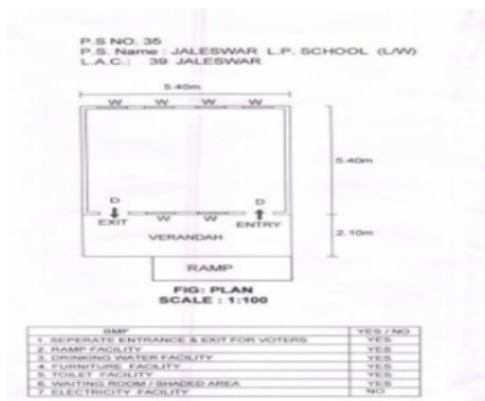

নিৰ্বাচক পঞ্জীয়ন বিষয়াৰ স্বাক্ষৰ

Nazri Naksha

Google Map View

Polling Station Building Front View

ভোটগ্ৰহন কেন্দ্ৰৰ সন্মুখৰ দৃশ্য

Cad View

Key MAP View

1 নাম : আবুল হোছেন মোল্লা পিতাৰ নাম: জাকিমউদ্দিন ঘৰ নং : ১৯৪ বয়স : 69 লিঙ্গ : পুৰুষ	HQQ3034568 ফটো উপলব্ধ	2 নাম : আমিনা খাতুন স্বামীৰ নাম: আবুল হোছেন মোল্লা ঘৰ নং : ১৯৪ বয়স : 56 লিঙ্গ : মহিলা	HQQ3034579 ফটো উপলব্ধ	3 নাম : আইন উদ্দিন মোল্লা পিতাৰ নাম: আবুল হোছেন মোল্লা ঘৰ নং : ১৯৪ বয়স : 41 লিঙ্গ : পুৰুষ	HQQ3034580 ফটো উপলব্ধ
4 নাম : আমিনুল হক মোল্লা পিতাৰ নাম: আবুল হোছেন মোল্লা ঘৰ নং : ১৯৪ বয়স : 36 লিঙ্গ : পুৰুষ	HQQ3034591 ফটো উপলব্ধ	5 নাম : স্বামৰ্ত ভানু স্বামীৰ নাম: আইন উদ্দিন মোল্লা ঘৰ নং : ১৯৪ বয়স : 35 লিঙ্গ : মহিলা	HQQ3042782 ফটো উপলব্ধ	# 6 নাম : জয়নৰ খাতুন পিতাৰ নাম: আবুল হোছেন মোল্লা ঘৰ নং : ১৯৪ বয়স : 27 লিঙ্গ : মহিলা	HQQ0501544 ফটো উপলব্ধ
7 নাম : মাহমুদা খাতুন পিতাৰ নাম: আবুল হোছেন মোল্লা ঘৰ নং : 194 বয়স : 26 লিঙ্গ : মহিলা	JUU0159392 ফটো উপলব্ধ	8 নাম : কাজিমুদ্দিন মোল্লা পিতাৰ নাম: নকিৰ উদ্দিন ঘৰ নং : ১৯৪ বয়স : 79 লিঙ্গ : পুৰুষ	HQQ3034604 ফটো উপলব্ধ	9 নাম : মহিবুদ্দিন মোল্লা পিতাৰ নাম: কাজিমুদ্দিন ঘৰ নং : ১৯৫ বয়স : 64 লিঙ্গ : পুৰুষ	HQQ3034615 ফটো উপলব্ধ
10 নাম : মণিৰ উদ্দিন মোল্লা পিতাৰ নাম: কাজিমুদ্দিন মোল্লা ঘৰ নং : ১৯৫ বয়স : 59 লিঙ্গ : পুৰুষ	HQQ3034637 ফটো উপলব্ধ	11 নাম : জমিলা খাতুন স্বামীৰ নাম: মহিবুদ্দিন মোল্লা ঘৰ নং : ১৯৫ বয়স : 58 লিঙ্গ : মহিলা	HQQ3034626 ফটো উপলব্ধ	12 নাম : ফিৰোজা খাতুন স্বামীৰ নাম: মণিৰ উদ্দিন ঘৰ নং : ১৯৫ বয়স : 51 লিঙ্গ : মহিলা	HQQ3034648 ফটো উপলব্ধ
# 13 নাম : সিৰাজুল হক পিতাৰ নাম: মনিৰ উদ্দিন মোল্লা ঘৰ নং : ১৯৫ বয়স : 28 লিঙ্গ : পুৰুষ	HQQ1472715 ফটো উপলব্ধ	# 14 নাম : বিশা উদ্দিন পিতাৰ নাম: মনিৰ উদ্দিন মোল্লা ঘৰ নং : ১৯৫ বয়স : 26 লিঙ্গ : পুৰুষ	HQQ0460352 ফটো উপলব্ধ	15 নাম : মোগৰব আলী পিতাৰ নাম: মনিৰ উদ্দিন ঘৰ নং : 195 বয়স : 24 লিঙ্গ : পুৰুষ	HQQ1578434 ফটো উপলব্ধ
S 16 নাম : মঞ্জিলা খাতুন পিতাৰ নাম: মনিৰ উদ্দিন ঘৰ নং : 195 বয়স : 23 লিঙ্গ : মহিলা	HQQ1581024 ফটো উপলব্ধ	# 17 নাম : ববিদল ইছলাম পিতাৰ নাম: মনিৰ উদ্দিন মোল্লা ঘৰ নং : 195 বয়স : 22 লিঙ্গ : পুৰুষ	JUU0110205 ফটো উপলব্ধ	18 নাম : নুৰেজা খাতুন স্বামীৰ নাম: শিৰাজুল হক ঘৰ নং : 195 বয়স : 21 লিঙ্গ : মহিলা	HQQ1515998 ফটো উপলব্ধ
19 নাম : মনুফ আলী মোল্লা পিতাৰ নাম: কাজিমুদ্দিন মোল্লা ঘৰ নং : 195 বয়স : 49 লিঙ্গ : পুৰুষ	HQQ3034659 ফটো উপলব্ধ	20 নাম : হুনফা খাতুন স্বামীৰ নাম: মনুফ আলী মোল্লা ঘৰ নং : 195(kha) বয়স : 39 লিঙ্গ : মহিলা	HQQ3034660 ফটো উপলব্ধ	21 নাম : জিয়াদুৰ বহমান পিতাৰ নাম: আয়না হক ঘৰ নং : ১৯৬ বয়স : 51 লিঙ্গ : পুৰুষ	HQQ3034671 ফটো উপলব্ধ
22 নাম : জাহান্নাৰা খাতুন স্বামীৰ নাম: জিয়াদুৰ বহমান ঘৰ নং : ১৯৬ বয়স : 41 লিঙ্গ : মহিলা	HQQ3034682 ফটো উপলব্ধ	23 নাম : নাজিফা নাজনিন পিতাৰ নাম: জিয়াদুৰ বহমান ঘৰ নং : ১৯৬ বয়স : 24 লিঙ্গ : মহিলা	HQQ0510453 ফটো উপলব্ধ	24 নাম : জামিল আলম বিজডি পিতাৰ নাম: জিয়াদুৰ বহমান ঘৰ নং : 196 বয়স : 23 লিঙ্গ : পুৰুষ	HQQ0417766 ফটো উপলব্ধ
25 নাম : ফিৰোজা খাতুন বেওয়া স্বামীৰ নাম: আব্দুল ওৱাইব ঘৰ নং : ১৯৮ বয়স : 45 লিঙ্গ : মহিলা	HQQ3034693 ফটো উপলব্ধ	26 নাম : জয়মালা খাতুন স্বামীৰ নাম: নেয়মুদ্দিন মোল্লা ঘৰ নং : ১৯৯ বয়স : 58 লিঙ্গ : মহিলা	HQQ3034717 ফটো উপলব্ধ	27 নাম : বাহাৰুল ইছলাম পিতাৰ নাম: নেয়মুদ্দিন মোল্লা ঘৰ নং : ১৯৯ বয়স : 38 লিঙ্গ : পুৰুষ	HQQ3034728 ফটো উপলব্ধ
28 নাম : জৰিনা খাতুন স্বামীৰ নাম: বাহাৰুল ইছলাম ঘৰ নং : ১৯৯ বয়স : 37 লিঙ্গ : মহিলা	HQQ3034740 ফটো উপলব্ধ	29 নাম : সাহাৰুল ইছলাম পিতাৰ নাম: নেয়মুদ্দিন মোল্লা ঘৰ নং : ১৯৯ বয়স : 33 লিঙ্গ : পুৰুষ	HQQ3034739 ফটো উপলব্ধ	30 নাম : বশিদা খাতুন পিতাৰ নাম: নেয়মুদ্দিন মোল্লা ঘৰ নং : ১৯৯ বয়স : 30 লিঙ্গ : পুৰুষ	HQQ0342469 ফটো উপলব্ধ