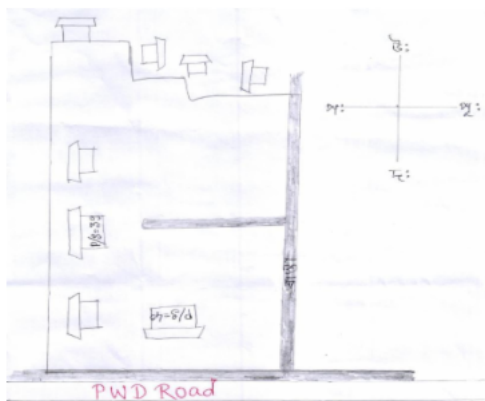

নিৰ্বাচক পঞ্জীয়ন বিষয়াৰ স্বাক্ষৰ

Nazri Naksha

Google Map View

Polling Station Building Front View

ভোটগ্ৰহন কেন্দ্ৰৰ সন্মুখৰ দৃশ্য

Cad View

Key MAP View

1 নাম : আবুল হোছেন মোল্লা পিতাৰ নাম: জাকিমউদ্দিন ঘৰ নং : ১৯৪ বয়স : 69 লিঙ্গ : পুৰুষ	HQQ3034568 ফটো উপলব্ধ	2 নাম : আমিনা খাতুন স্বামীৰ নাম: আবুল হোছেন মোল্লা ঘৰ নং : ১৯৪ বয়স : 56 লিঙ্গ : মহিলা	HQQ3034579 ফটো উপলব্ধ	3 নাম : আইন উদ্দিন মোল্লা পিতাৰ নাম: আবুল হোছেন মোল্লা ঘৰ নং : ১৯৪ বয়স : 41 লিঙ্গ : পুৰুষ	HQQ3034580 ফটো উপলব্ধ
4 নাম : আমিনুল হক মোল্লা পিতাৰ নাম: আবুল হোছেন মোল্লা ঘৰ নং : ১৯৪ বয়স : 36 লিঙ্গ : পুৰুষ	HQQ3034591 ফটো উপলব্ধ	5 নাম : স্বামৰ্ত ভানু স্বামীৰ নাম: আইন উদ্দিন মোল্লা ঘৰ নং : ১৯৪ বয়স : 35 লিঙ্গ : মহিলা	HQQ3042782 ফটো উপলব্ধ	# 6 নাম : জয়নৰ খাতুন পিতাৰ নাম: আবুল হোছেন মোল্লা ঘৰ নং : ১৯৪ বয়স : 27 লিঙ্গ : মহিলা	HQQ0501544 ফটো উপলব্ধ
7 নাম : মাহমুদা খাতুন পিতাৰ নাম: আবুল হোছেন মোল্লা ঘৰ নং : 194 বয়স : 26 লিঙ্গ : মহিলা	JUU0159392 ফটো উপলব্ধ	8 নাম : কাজিমুদ্দিন মোল্লা পিতাৰ নাম: নকিৰ উদ্দিন ঘৰ নং : ১৯৪ বয়স : 79 লিঙ্গ : পুৰুষ	HQQ3034604 ফটো উপলব্ধ	9 নাম : মহিবুদ্দিন মোল্লা পিতাৰ নাম: কাজিমুদ্দিন ঘৰ নং : ১৯৫ বয়স : 64 লিঙ্গ : পুৰুষ	HQQ3034615 ফটো উপলব্ধ
10 নাম : মণিৰ উদ্দিন মোল্লা পিতাৰ নাম: কাজিমুদ্দিন মোল্লা ঘৰ নং : ১৯৫ বয়স : 59 লিঙ্গ : পুৰুষ	HQQ3034637 ফটো উপলব্ধ	11 নাম : জমিলা খাতুন স্বামীৰ নাম: মহিবুদ্দিন মোল্লা ঘৰ নং : ১৯৫ বয়স : 58 লিঙ্গ : মহিলা	HQQ3034626 ফটো উপলব্ধ	12 নাম : ফিৰোজা খাতুন স্বামীৰ নাম: মণিৰ উদ্দিন ঘৰ নং : ১৯৫ বয়স : 51 লিঙ্গ : মহিলা	HQQ3034648 ফটো উপলব্ধ
# 13 নাম : সিৰাজুল হক পিতাৰ নাম: মনিৰ উদ্দিন মোল্লা ঘৰ নং : ১৯৫ বয়স : 28 লিঙ্গ : পুৰুষ	HQQ1472715 ফটো উপলব্ধ	# 14 নাম : বিশা উদ্দিন পিতাৰ নাম: মনিৰ উদ্দিন মোল্লা ঘৰ নং : ১৯৫ বয়স : 26 লিঙ্গ : পুৰুষ	HQQ0460352 ফটো উপলব্ধ	15 নাম : মোগৰব আলী পিতাৰ নাম: মনিৰ উদ্দিন ঘৰ নং : 195 বয়স : 24 লিঙ্গ : পুৰুষ	HQQ1578434 ফটো উপলব্ধ
S 16 নাম : মঞ্জিলা খাতুন পিতাৰ নাম: মনিৰ উদ্দিন ঘৰ নং : 195 বয়স : 23 লিঙ্গ : মহিলা	HQQ1581024 ফটো উপলব্ধ	# 17 নাম : ববিদল ইছলাম পিতাৰ নাম: মনিৰ উদ্দিন মোল্লা ঘৰ নং : 195 বয়স : 22 লিঙ্গ : পুৰুষ	JUU0110205 ফটো উপলব্ধ	18 নাম : নুৰেজা খাতুন স্বামীৰ নাম: শিৰাজুল হক ঘৰ নং : 195 বয়স : 21 লিঙ্গ : মহিলা	HQQ1515998 ফটো উপলব্ধ
19 নাম : মনুফ আলী মোল্লা পিতাৰ নাম: কাজিমুদ্দিন মোল্লা ঘৰ নং : 195 বয়স : 49 লিঙ্গ : পুৰুষ	HQQ3034659 ফটো উপলব্ধ	20 নাম : হুনফা খাতুন স্বামীৰ নাম: মনুফ আলী মোল্লা ঘৰ নং : 195(kha) বয়স : 39 লিঙ্গ : মহিলা	HQQ3034660 ফটো উপলব্ধ	21 নাম : জিয়াদুৰ বহমান পিতাৰ নাম: আয়না হক ঘৰ নং : ১৯৬ বয়স : 51 লিঙ্গ : পুৰুষ	HQQ3034671 ফটো উপলব্ধ
22 নাম : জাহান্নাৰা খাতুন স্বামীৰ নাম: জিয়াদুৰ বহমান ঘৰ নং : ১৯৬ বয়স : 41 লিঙ্গ : মহিলা	HQQ3034682 ফটো উপলব্ধ	23 নাম : নাজিফা নাজনিন পিতাৰ নাম: জিয়াদুৰ বহমান ঘৰ নং : ১৯৬ বয়স : 24 লিঙ্গ : মহিলা	HQQ0510453 ফটো উপলব্ধ	24 নাম : জামিল আলম বিজডি পিতাৰ নাম: জিয়াদুৰ বহমান ঘৰ নং : 196 বয়স : 23 লিঙ্গ : পুৰুষ	HQQ0417766 ফটো উপলব্ধ
25 নাম : ফিৰোজা খাতুন বেওয়া স্বামীৰ নাম: আব্দুল ওৱাইব ঘৰ নং : ১৯৮ বয়স : 45 লিঙ্গ : মহিলা	HQQ3034693 ফটো উপলব্ধ	26 নাম : জয়মালা খাতুন স্বামীৰ নাম: নেয়মুদ্দিন মোল্লা ঘৰ নং : ১৯৯ বয়স : 58 লিঙ্গ : মহিলা	HQQ3034717 ফটো উপলব্ধ	27 নাম : বাহাৰুল ইছলাম পিতাৰ নাম: নেয়মুদ্দিন মোল্লা ঘৰ নং : ১৯৯ বয়স : 38 লিঙ্গ : পুৰুষ	HQQ3034728 ফটো উপলব্ধ
28 নাম : জৰিনা খাতুন স্বামীৰ নাম: বাহাৰুল ইছলাম ঘৰ নং : ১৯৯ বয়স : 37 লিঙ্গ : মহিলা	HQQ3034740 ফটো উপলব্ধ	29 নাম : সাহাৰুল ইছলাম পিতাৰ নাম: নেয়মুদ্দিন মোল্লা ঘৰ নং : ১৯৯ বয়স : 33 লিঙ্গ : পুৰুষ	HQQ3034739 ফটো উপলব্ধ	30 নাম : বশিদা খাতুন পিতাৰ নাম: নেয়মুদ্দিন মোল্লা ঘৰ নং : ১৯৯ বয়স : 30 লিঙ্গ : পুৰুষ	HQQ0342469 ফটো উপলব্ধ