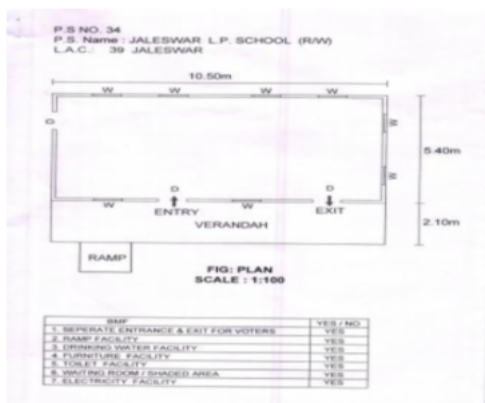

নিৰ্বাচক পঞ্জীয়ন বিষয়াৰ স্বাক্ষৰ

Nazri Naksha

Google Map View

Polling Station Building Front View

ভোটগ্ৰহন কেন্দ্ৰৰ সন্মুখৰ দৃশ্য

Cad View

Key MAP View

1 নাম : আব বক্কৰ ছিদ্দিক পিতাৰ নাম: ওমৰ আলী ঘৰ নং : 1 বয়স : 62 লিঙ্গ : পুৰুষ	HQQ2934589 ফটো উপলব্ধ	2 নাম : আজাহাৰ আলী পিতাৰ নাম: ওমৰ আলী ঘৰ নং : 1 বয়স : 52 লিঙ্গ : পুৰুষ	HQQ2934636 ফটো উপলব্ধ	3 নাম : আমেলা খাতুন স্বামীৰ নাম: আজাহাৰ আলী ঘৰ নং : 1 বয়স : 45 লিঙ্গ : মহিলা	HQQ2934625 ফটো উপলব্ধ
4 নাম : বফিকুল ইছলাম পিতাৰ নাম: ওমৰ আলী ঘৰ নং : 1 বয়স : 43 লিঙ্গ : পুৰুষ	HQQ2934590 ফটো উপলব্ধ	D 5 নাম : আকিমুন নেছা স্বামীৰ নাম: বফিকুল ইছলাম ঘৰ নং : 1 বয়স : 40 লিঙ্গ : মহিলা	HQQ2934603 ফটো উপলব্ধ	6 নাম : আব্দুল বেজ্জাক পিতাৰ নাম: ওমৰ আলী ঘৰ নং : 1 বয়স : 38 লিঙ্গ : পুৰুষ	HQQ2934614 ফটো উপলব্ধ
7 নাম : জমিৰন নেছা স্বামীৰ নাম: আব্দুল বেজ্জাক ঘৰ নং : 1 বয়স : 37 লিঙ্গ : মহিলা	HQQ2934647 ফটো উপলব্ধ	8 নাম : ছালেহা খাতুন স্বামীৰ নাম: আবু বক্কৰ ছিদ্দিক ঘৰ নং : 1 বয়স : 34 লিঙ্গ : মহিলা	HQQ0141614 ফটো উপলব্ধ	9 নাম : আব্দুল হাই পিতাৰ নাম: সদৰ আলী ঘৰ নং : 2 বয়স : 56 লিঙ্গ : পুৰুষ	HQQ2934669 ফটো উপলব্ধ
10 নাম : সামৰ্ত ভান নেছা স্বামীৰ নাম: আব্দুল হাই ঘৰ নং : 2 বয়স : 47 লিঙ্গ : মহিলা	HQQ2934681 ফটো উপলব্ধ	11 নাম : নজৰুল ইছলাম পিতাৰ নাম: আব্দুল হাই ঘৰ নং : 2 বয়স : 26 লিঙ্গ : পুৰুষ	HQQ0461731 ফটো উপলব্ধ	12 নাম : নুৰুল ইছলাম মণ্ডল পিতাৰ নাম: আব্দুল হাই ঘৰ নং : 2 বয়স : 25 লিঙ্গ : পুৰুষ	HQQ0461749 ফটো উপলব্ধ
13 নাম : কহিনৰ বেগম স্বামীৰ নাম: নজৰুল ইছলাম ঘৰ নং : 2 বয়স : 25 লিঙ্গ : মহিলা	HQQ0510305 ফটো উপলব্ধ	14 নাম : ববিয়াল হক পিতাৰ নাম: হাশেম আলী ঘৰ নং : 02 বয়স : 24 লিঙ্গ : পুৰুষ	HQQ0501361 ফটো উপলব্ধ	15 নাম : শুকুৰ আলী পিতাৰ নাম: আব্দুল হাই ঘৰ নং : 2 বয়স : 22 লিঙ্গ : পুৰুষ	HQQ1484161 ফটো উপলব্ধ
16 নাম : আনোৱাৰা খাতুন স্বামীৰ নাম: ববিয়াল হক ঘৰ নং : 02 বয়স : 20 লিঙ্গ : মহিলা	JUU0046938 ফটো উপলব্ধ	17 নাম : চুলতানা পাৰভিন পিতাৰ নাম: আব্দুল হাই ঘৰ নং : 2 বয়স : 19 লিঙ্গ : মহিলা	JUU0131300 ফটো উপলব্ধ	18 নাম : ছফিয়া আহমেদ স্বামীৰ নাম: নুৰুল ইছলাম মণ্ডল ঘৰ নং : 2 বয়স : 19 লিঙ্গ : মহিলা	JUU0131474 ফটো উপলব্ধ
19 নাম : নুৰজাহান বেগম স্বামীৰ নাম: শুকুৰ আলী ঘৰ নং : 2 বয়স : 19 লিঙ্গ : মহিলা	JUU0131599 ফটো উপলব্ধ	20 নাম : ৰুমিয়া খাতুন স্বামীৰ নাম: হাশেম আলী ঘৰ নং : 2 বয়স : 45 লিঙ্গ : মহিলা	HQQ2934692 ফটো উপলব্ধ	21 নাম : মন্তুফা আলী পিতাৰ নাম: হাশেম আলী ঘৰ নং : 2 বয়স : 23 লিঙ্গ : পুৰুষ	HQQ1596865 ফটো উপলব্ধ
22 নাম : হাশেম আলী পিতাৰ নাম: সদৰ আলী ঘৰ নং : 2 বয়স : 52 লিঙ্গ : পুৰুষ	HQQ2934670 ফটো উপলব্ধ	23 নাম : বফিক আলী পিতাৰ নাম: হাশেম আলী ঘৰ নং : 2 বয়স : 26 লিঙ্গ : পুৰুষ	HQQ0584649 ফটো উপলব্ধ	24 নাম : ফাতেমা খাতুন স্বামীৰ নাম: বফিক আলী ঘৰ নং : 2 বয়স : 25 লিঙ্গ : মহিলা	HQQ0501395 ফটো উপলব্ধ
25 নাম : ওছমান গনি পিতাৰ নাম: মুক্ৰৰ আলী ঘৰ নং : 3 বয়স : 59 লিঙ্গ : পুৰুষ	HQQ2934716 ফটো উপলব্ধ	26 নাম : জহুৰা খাতুন স্বামীৰ নাম: ওছমান গোনী ঘৰ নং : 3 বয়স : 51 লিঙ্গ : মহিলা	HQQ2934727 ফটো উপলব্ধ	27 নাম : আঞ্জু মনোৱাৰা খাতুন পিতাৰ নাম: ওছমান গনি ঘৰ নং : 3 বয়স : 31 লিঙ্গ : মহিলা	HQQ1472635 ফটো উপলব্ধ
28 নাম : আনোৱাৰা খাতুন পিতাৰ নাম: ওছমান গনি ঘৰ নং : 3 বয়স : 27 লিঙ্গ : মহিলা	HQQ0343962 ফটো উপলব্ধ	29 নাম : আয়শা ছিদ্দিকা পিতাৰ নাম: ওছমান গনি ঘৰ নং : 3 বয়স : 22 লিঙ্গ : মহিলা	JUU0186320 ফটো উপলব্ধ	30 নাম : আবু জাকাৰিয়া গনি পিতাৰ নাম: ওছমান গনি ঘৰ নং : 3 বয়স : 20 লিঙ্গ : পুৰুষ	JUU0186338 ফটো উপলব্ধ