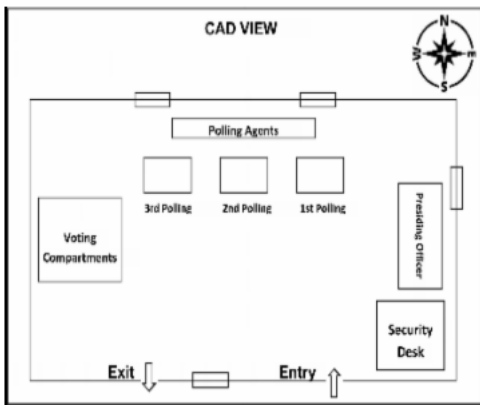

নিৰ্বাচক পঞ্জীয়ন বিষয়াৰ স্বাক্ষৰ

Nazri Naksha

Google Map View

Polling Station Building Front View

ভোটগ্ৰহন কেন্দ্ৰৰ সন্মুখৰ দৃশ্য

Cad View

Key MAP View

1 নাম : বশিদা পাৰবিন স্বামীৰ নাম: আব্দুৰ ৰাজ্জাক ঘৰ নং : 2 বয়স : 49 লিঙ্গ : মহিলা	GNK3639198 ফটো উপলব্ধ	# 2 নাম : আফজালুৰ ৰহমান পিতাৰ নাম: ইমান আলী ঘৰ নং : 2 বয়স : 46 লিঙ্গ : পুৰুষ	DBG1168996 ফটো উপলব্ধ	# 3 নাম : ফুলজান নেছা স্বামীৰ নাম: আফজালুৰ ৰহমান ঘৰ নং : 2 বয়স : 41 লিঙ্গ : মহিলা	DBG1169013 ফটো উপলব্ধ
4 নাম : আব্দুৰ ৰাজ্জাক পিতাৰ নাম: ইমান আলী ঘৰ নং : 2 বয়স : 38 লিঙ্গ : পুৰুষ	GNK3639187 ফটো উপলব্ধ	S 5 নাম : আফজালুৰ ৰহমান পিতাৰ নাম: আজম আলী ঘৰ নং : 2 বয়স : 30 লিঙ্গ : পুৰুষ	GNK0077966 ফটো উপলব্ধ	6 নাম : বেজিনা খাতুন পিতাৰ নাম: আব্দুৰ ৰেজ্জাক ঘৰ নং : 2 বয়স : 25 লিঙ্গ : মহিলা	GNK0500090 ফটো উপলব্ধ
S 7 নাম : ফাতেমা বেগম স্বামীৰ নাম: আফজালুৰ ৰহমান ঘৰ নং : 2 বয়স : 22 লিঙ্গ : মহিলা	GNK1303783 ফটো উপলব্ধ	8 নাম : জাকাৰিয়া আলম পিতাৰ নাম: আব্দুৰ ৰাজ্জাক ঘৰ নং : 2 বয়স : 19 লিঙ্গ : পুৰুষ	JUU0161919 ফটো উপলব্ধ	9 নাম : মনজুৰ আলম পিতাৰ নাম: কাশেম আলী ঘৰ নং : 2 বয়স : 23 লিঙ্গ : পুৰুষ	GNK1223635 ফটো উপলব্ধ
10 নাম : ময়ফুল নেছা স্বামীৰ নাম: কাশেম আলী ঘৰ নং : 2 বয়স : 55 লিঙ্গ : মহিলা	GNK3639212 ফটো উপলব্ধ	11 নাম : কাশেম আলী পিতাৰ নাম: ইমান আলী ঘৰ নং : 2 বয়স : 51 লিঙ্গ : পুৰুষ	GNK3639201 ফটো উপলব্ধ	12 নাম : জাহান উদ্দিন পিতাৰ নাম: ময়জুদ্দিন সেখ ঘৰ নং : 3 বয়স : 63 লিঙ্গ : পুৰুষ	GNK3639223 ফটো উপলব্ধ
13 নাম : জহিৰন নেছা স্বামীৰ নাম: জাহান উদ্দিন ঘৰ নং : 3 বয়স : 57 লিঙ্গ : মহিলা	GNK3639234 ফটো উপলব্ধ	14 নাম : জহিৰুল ইছলাম পিতাৰ নাম: জাহান উদ্দিন ঘৰ নং : 3 বয়স : 38 লিঙ্গ : পুৰুষ	GNK0120279 ফটো উপলব্ধ	15 নাম : নূৰ মহম্মদ পিতাৰ নাম: জাহান উদ্দিন ঘৰ নং : 3 বয়স : 33 লিঙ্গ : পুৰুষ	GNK0120337 ফটো উপলব্ধ
16 নাম : ছাদ্দাম হুছাইন পিতাৰ নাম: জাহান উদ্দিন ঘৰ নং : 3 বয়স : 30 লিঙ্গ : পুৰুষ	GNK0120527 ফটো উপলব্ধ	17 নাম : জিয়াৰুল হক পিতাৰ নাম: জাহান উদ্দিন ঘৰ নং : 3 বয়স : 29 লিঙ্গ : পুৰুষ	GNK0120949 ফটো উপলব্ধ	18 নাম : আনোৱাৰ হুছেইন পিতাৰ নাম: কাশেম আলী ঘৰ নং : 8 বয়স : 55 লিঙ্গ : পুৰুষ	GNK3639245 ফটো উপলব্ধ
# 19 নাম : জুব্বাৰা খাতুন স্বামীৰ নাম: আনোৱাৰ হুছাইন ঘৰ নং : 8 বয়স : 54 লিঙ্গ : মহিলা	GNK3639256 ফটো উপলব্ধ	20 নাম : মুক্তাৰ হুছেইন পিতাৰ নাম: আনোৱাৰ হুছেইন ঘৰ নং : 8 বয়স : 31 লিঙ্গ : পুৰুষ	GNK2099823 ফটো উপলব্ধ	21 নাম : মমিনুল ইছলাম পিতাৰ নাম: আনোৱাৰ হুছেইন ঘৰ নং : 08 বয়স : 29 লিঙ্গ : পুৰুষ	GNK0164624 ফটো উপলব্ধ
# 22 নাম : আনোৱাৰা খাতুন পিতাৰ নাম: আনোৱাৰ হুছাইন ঘৰ নং : 8 বয়স : 28 লিঙ্গ : মহিলা	GNK0386730 ফটো উপলব্ধ	23 নাম : আব্দুল মন্নাফ পিতাৰ নাম: আঃ হামিদ মুঙ্গী ঘৰ নং : 5 বয়স : 55 লিঙ্গ : পুৰুষ	GNK3639267 ফটো উপলব্ধ	24 নাম : আতৰ জান নেছা স্বামীৰ নাম: আঃ মন্নাফ ঘৰ নং : 5 বয়স : 49 লিঙ্গ : মহিলা	GNK3639278 ফটো উপলব্ধ
25 নাম : আব্দুল মন্নাফ পিতাৰ নাম: আব্দুল হামিদ ঘৰ নং : 5 বয়স : 49 লিঙ্গ : পুৰুষ	GNK3639289 ফটো উপলব্ধ	26 নাম : আনিছা খাতুন স্বামীৰ নাম: আব্দুল মন্নাফ ঘৰ নং : 5 বয়স : 45 লিঙ্গ : মহিলা	GNK3639290 ফটো উপলব্ধ	27 নাম : আকতাৰুল হুছাইন পিতাৰ নাম: আব্দুল মন্নাফ ঘৰ নং : 5 বয়স : 29 লিঙ্গ : পুৰুষ	GNK0331959 ফটো উপলব্ধ
28 নাম : অহেদ আলী পিতাৰ নাম: আব্দুল মন্নাফ ঘৰ নং : 5 বয়স : 26 লিঙ্গ : পুৰুষ	GNK0520155 ফটো উপলব্ধ	29 নাম : মমতাজ বেগম পিতাৰ নাম: আব্দুল মন্নাফ ঘৰ নং : 5 বয়স : 23 লিঙ্গ : মহিলা	GNK2231124 ফটো উপলব্ধ	30 নাম : জামাল উদ্দিন পিতাৰ নাম: জুব্বাৰ আলী ঘৰ নং : 6 বয়স : 76 লিঙ্গ : পুৰুষ	GNK3639303 ফটো উপলব্ধ