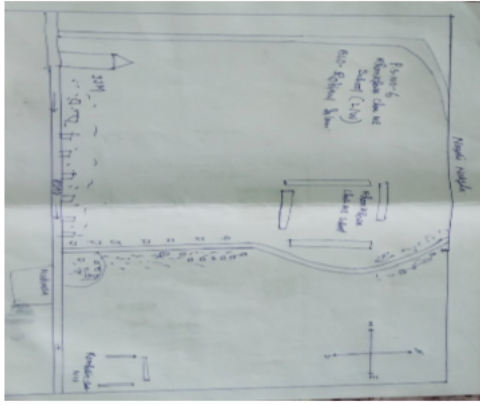

নিৰ্বাচক পঞ্জীয়ন বিষয়াৰ স্বাক্ষৰ

Nazri Naksha

Google Map View

Polling Station Building Front View

ভোটগ্ৰহন কেন্দ্ৰৰ সন্মুখৰ দৃশ্য

Cad View

Key MAP View

1 নাম : বশিদা পাৰবিন স্বামীৰ নাম: আব্দুৰ ৰাজ্জাক ঘৰ নং : 2 বয়স : 49 লিঙ্গ : মহিলা	GNK3639198 ফটো উপলব্ধ	# 2 নাম : আফজালুৰ ৰহমান পিতাৰ নাম: ইমান আলী ঘৰ নং : 2 বয়স : 46 লিঙ্গ : পুৰুষ	DBG1168996 ফটো উপলব্ধ	# 3 নাম : ফুলজান নেছা স্বামীৰ নাম: আফজালুৰ ৰহমান ঘৰ নং : 2 বয়স : 41 লিঙ্গ : মহিলা	DBG1169013 ফটো উপলব্ধ
4 নাম : আব্দুৰ ৰাজ্জাক পিতাৰ নাম: ইমান আলী ঘৰ নং : 2 বয়স : 38 লিঙ্গ : পুৰুষ	GNK3639187 ফটো উপলব্ধ	S 5 নাম : আফজালুৰ ৰহমান পিতাৰ নাম: আজম আলী ঘৰ নং : 2 বয়স : 30 লিঙ্গ : পুৰুষ	GNK0077966 ফটো উপলব্ধ	6 নাম : বেজিনা খাতুন পিতাৰ নাম: আব্দুৰ ৰেজ্জাক ঘৰ নং : 2 বয়স : 25 লিঙ্গ : মহিলা	GNK0500090 ফটো উপলব্ধ
S 7 নাম : ফাতেমা বেগম স্বামীৰ নাম: আফজালুৰ ৰহমান ঘৰ নং : 2 বয়স : 22 লিঙ্গ : মহিলা	GNK1303783 ফটো উপলব্ধ	8 নাম : জাকাৰিয়া আলম পিতাৰ নাম: আব্দুৰ ৰাজ্জাক ঘৰ নং : 2 বয়স : 19 লিঙ্গ : পুৰুষ	JUU0161919 ফটো উপলব্ধ	9 নাম : মনজুৰ আলম পিতাৰ নাম: কাশেম আলী ঘৰ নং : 2 বয়স : 23 লিঙ্গ : পুৰুষ	GNK1223635 ফটো উপলব্ধ
10 নাম : ময়ফুল নেছা স্বামীৰ নাম: কাশেম আলী ঘৰ নং : 2 বয়স : 55 লিঙ্গ : মহিলা	GNK3639212 ফটো উপলব্ধ	11 নাম : কাশেম আলী পিতাৰ নাম: ইমান আলী ঘৰ নং : 2 বয়স : 51 লিঙ্গ : পুৰুষ	GNK3639201 ফটো উপলব্ধ	12 নাম : জাহান উদ্দিন পিতাৰ নাম: ময়জুদ্দিন সেখ ঘৰ নং : 3 বয়স : 63 লিঙ্গ : পুৰুষ	GNK3639223 ফটো উপলব্ধ
13 নাম : জহিৰন নেছা স্বামীৰ নাম: জাহান উদ্দিন ঘৰ নং : 3 বয়স : 57 লিঙ্গ : মহিলা	GNK3639234 ফটো উপলব্ধ	14 নাম : জহিৰুল ইছলাম পিতাৰ নাম: জাহান উদ্দিন ঘৰ নং : 3 বয়স : 38 লিঙ্গ : পুৰুষ	GNK0120279 ফটো উপলব্ধ	15 নাম : নূৰ মহম্মদ পিতাৰ নাম: জাহান উদ্দিন ঘৰ নং : 3 বয়স : 33 লিঙ্গ : পুৰুষ	GNK0120337 ফটো উপলব্ধ
16 নাম : ছাদ্দাম হুছাইন পিতাৰ নাম: জাহান উদ্দিন ঘৰ নং : 3 বয়স : 30 লিঙ্গ : পুৰুষ	GNK0120527 ফটো উপলব্ধ	17 নাম : জিয়াৰুল হক পিতাৰ নাম: জাহান উদ্দিন ঘৰ নং : 3 বয়স : 29 লিঙ্গ : পুৰুষ	GNK0120949 ফটো উপলব্ধ	18 নাম : আনোৱাৰ হুছেইন পিতাৰ নাম: কাশেম আলী ঘৰ নং : 8 বয়স : 55 লিঙ্গ : পুৰুষ	GNK3639245 ফটো উপলব্ধ
# 19 নাম : জুব্বাৰা খাতুন স্বামীৰ নাম: আনোৱাৰ হুছাইন ঘৰ নং : 8 বয়স : 54 লিঙ্গ : মহিলা	GNK3639256 ফটো উপলব্ধ	20 নাম : মুক্তাৰ হুছেইন পিতাৰ নাম: আনোৱাৰ হুছেইন ঘৰ নং : 8 বয়স : 31 লিঙ্গ : পুৰুষ	GNK2099823 ফটো উপলব্ধ	21 নাম : মমিনুল ইছলাম পিতাৰ নাম: আনোৱাৰ হুছেইন ঘৰ নং : 08 বয়স : 29 লিঙ্গ : পুৰুষ	GNK0164624 ফটো উপলব্ধ
# 22 নাম : আনোৱাৰা খাতুন পিতাৰ নাম: আনোৱাৰ হুছাইন ঘৰ নং : 8 বয়স : 28 লিঙ্গ : মহিলা	GNK0386730 ফটো উপলব্ধ	23 নাম : আব্দুল মন্নাফ পিতাৰ নাম: আঃ হামিদ মুঙ্গী ঘৰ নং : 5 বয়স : 55 লিঙ্গ : পুৰুষ	GNK3639267 ফটো উপলব্ধ	24 নাম : আতৰ জান নেছা স্বামীৰ নাম: আঃ মন্নাফ ঘৰ নং : 5 বয়স : 49 লিঙ্গ : মহিলা	GNK3639278 ফটো উপলব্ধ
25 নাম : আব্দুল মন্নাফ পিতাৰ নাম: আব্দুল হামিদ ঘৰ নং : 5 বয়স : 49 লিঙ্গ : পুৰুষ	GNK3639289 ফটো উপলব্ধ	26 নাম : আনিছা খাতুন স্বামীৰ নাম: আব্দুল মন্নাফ ঘৰ নং : 5 বয়স : 45 লিঙ্গ : মহিলা	GNK3639290 ফটো উপলব্ধ	27 নাম : আকতাৰুল হুছাইন পিতাৰ নাম: আব্দুল মন্নাফ ঘৰ নং : 5 বয়স : 29 লিঙ্গ : পুৰুষ	GNK0331959 ফটো উপলব্ধ
28 নাম : অহেদ আলী পিতাৰ নাম: আব্দুল মন্নাফ ঘৰ নং : 5 বয়স : 26 লিঙ্গ : পুৰুষ	GNK0520155 ফটো উপলব্ধ	29 নাম : মমতাজ বেগম পিতাৰ নাম: আব্দুল মন্নাফ ঘৰ নং : 5 বয়স : 23 লিঙ্গ : মহিলা	GNK2231124 ফটো উপলব্ধ	30 নাম : জামাল উদ্দিন পিতাৰ নাম: জুব্বাৰ আলী ঘৰ নং : 6 বয়স : 76 লিঙ্গ : পুৰুষ	GNK3639303 ফটো উপলব্ধ