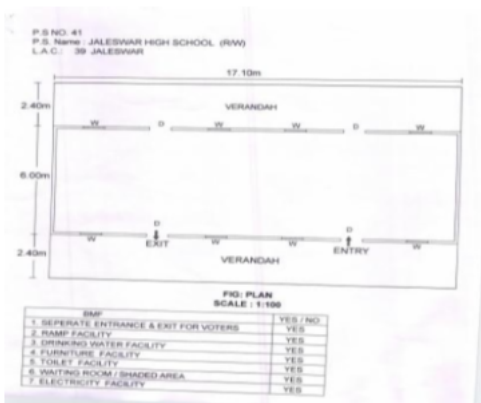

নিৰ্বাচক পঞ্জীয়ন বিষয়াৰ স্বাক্ষৰ

Nazri Naksha

Google Map View

Polling Station Building Front View

ভোটগ্ৰহন কেন্দ্ৰৰ সন্মুখৰ দৃশ্য

Cad View

Key MAP View