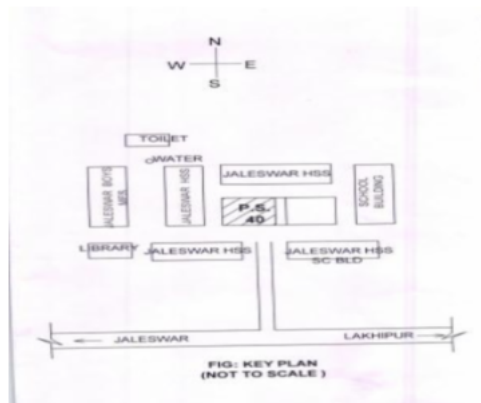

নিৰ্বাচক পঞ্জীয়ন বিষয়াৰ স্বাক্ষৰ

Nazri Naksha

Google Map View

Polling Station Building Front View

ভোটগ্ৰহন কেন্দ্ৰৰ সন্মুখৰ দৃশ্য

Cad View

Key MAP View

1 নাম : পৰান আলী পিতাৰ নাম: বাবুৰ আলী ঘৰ নং : ১ বয়স : 78 লিঙ্গ : পুৰুষ	HQQ3540678 ফটো উপলব্ধ	2 নাম : ফজিলা খাতুন স্বামীৰ নাম: পৰান আলী ঘৰ নং : ১ বয়স : 57 লিঙ্গ : মহিলা	HQQ3540725 ফটো উপলব্ধ	# 3 নাম : আলা উদ্দিন বেজা খান পিতাৰ নাম: পৰান আলী খান ঘৰ নং : ১ বয়স : 47 লিঙ্গ : পুৰুষ	HQQ3540689 ফটো উপলব্ধ
4 নাম : ছালেহ উদ্দিন বেজাখান পিতাৰ নাম: পৰান আলী খান ঘৰ নং : ১ বয়স : 41 লিঙ্গ : পুৰুষ	HQQ3540703 ফটো উপলব্ধ	5 নাম : সাজো খাতুন স্বামীৰ নাম: আলী উদ্দিন বেজা খান ঘৰ নং : ১ বয়স : 39 লিঙ্গ : মহিলা	HQQ3540690 ফটো উপলব্ধ	6 নাম : বৌশনাৰা পাৰভিন স্বামীৰ নাম: ছালেহ উদ্দিন বেজাখান ঘৰ নং : ১ বয়স : 34 লিঙ্গ : মহিলা	HQQ3540714 ফটো উপলব্ধ
7 নাম : বুইয়াতুন মাছৰুৰ স্বামীৰ নাম: আৰিফ মহম্মদ খান ঘৰ নং : 1 বয়স : 34 লিঙ্গ : মহিলা	HQQ0413070 ফটো উপলব্ধ	S2 8 নাম : তবছুম ছুলতানা পিতাৰ নাম: পৰান আলী খান ঘৰ নং : ১ বয়স : 32 লিঙ্গ : মহিলা	HQQ3545684 ফটো উপলব্ধ	9 নাম : হুছনোয়াৰা ছুলতানা খাতুন পিতাৰ নাম: পৰান আলী ঘৰ নং : ১ বয়স : 29 লিঙ্গ : মহিলা	HQQ0568154 ফটো উপলব্ধ
10 নাম : আশিক ইকবাল খান পিতাৰ নাম: আলা উদ্দিন বেজা খান ঘৰ নং : 1 বয়স : 22 লিঙ্গ : পুৰুষ	JUU0158766 ফটো উপলব্ধ	11 নাম : সাহিন ছুলতানা খানম পিতাৰ নাম: ছালেহ উদ্দিন বেজা খান ঘৰ নং : 1 বয়স : 19 লিঙ্গ : মহিলা	JUU0168120 ফটো উপলব্ধ	12 নাম : আবিদা ছুলতানা খানম পিতাৰ নাম: আলা উদ্দিন বেজা খান ঘৰ নং : 1 বয়স : 19 লিঙ্গ : মহিলা	JUU0172486 ফটো উপলব্ধ
13 নাম : আৰিফ মহম্মদ খান পিতাৰ নাম: পৰান আলী ঘৰ নং : 1গ বয়স : 37 লিঙ্গ : পুৰুষ	HQQ3540667 ফটো উপলব্ধ	# 14 নাম : স্বৰস্বতী ববিদাস স্বামীৰ নাম: ভোটাৰাম ববিদাস ঘৰ নং : ২ বয়স : 40 লিঙ্গ : মহিলা	HQQ3540758 ফটো উপলব্ধ	15 নাম : অজিত ৰাম ববিদাস পিতাৰ নাম: ভোটা ৰাম ববিদাস ঘৰ নং : 02 বয়স : 23 লিঙ্গ : পুৰুষ	JUU0009878 ফটো উপলব্ধ
16 নাম : ভগমনীয়া ববিদাস স্বামীৰ নাম: মহেশ ববিদাস ঘৰ নং : ৩ বয়স : 52 লিঙ্গ : মহিলা	HQQ3540769 ফটো উপলব্ধ	17 নাম : মুৰালী ৰাম ববিদাস পিতাৰ নাম: মহেশ ৰাম ববিদাস ঘৰ নং : ৩ বয়স : 35 লিঙ্গ : পুৰুষ	HQQ3545695 ফটো উপলব্ধ	S2 18 নাম : পাৰবতি ববিদাস মাতৃৰ নাম: ভগমনীয়া ববিদাস ঘৰ নং : ৩ বয়স : 32 লিঙ্গ : মহিলা	HQQ3545708 ফটো উপলব্ধ
19 নাম : দিলীপ ৰাম ববিদাস পিতাৰ নাম: মহেশ ৰাম ববিদাস ঘৰ নং : ৩ বয়স : 30 লিঙ্গ : পুৰুষ	HQQ0254219 ফটো উপলব্ধ	20 নাম : লক্ষ্মী ববিদাস স্বামীৰ নাম: মুৰালী ৰাম ববিদাস ঘৰ নং : ৩ বয়স : 29 লিঙ্গ : মহিলা	HQQ0488080 ফটো উপলব্ধ	21 নাম : সন্তোষ ৰাম ববিদাস পিতাৰ নাম: মহেশ ৰাম ববিদাস ঘৰ নং : ৩ বয়স : 28 লিঙ্গ : পুৰুষ	HQQ0316026 ফটো উপলব্ধ
# 22 নাম : বৃধন ৰাম ববিদাস পিতাৰ নাম: সোনা ৰাম ববিদাস ঘৰ নং : 8 বয়স : 54 লিঙ্গ : পুৰুষ	HQQ3540770 ফটো উপলব্ধ	# 23 নাম : মঞ্জুৱালা ববিদাস স্বামীৰ নাম: বৃধন ৰাম ববিদাস ঘৰ নং : 8 বয়স : 50 লিঙ্গ : মহিলা	HQQ3540781 ফটো উপলব্ধ	24 নাম : প্ৰদীপ ৰাম ববিদাস পিতাৰ নাম: বৃধন ৰাম ববিদাস ঘৰ নং : 8 বয়স : 33 লিঙ্গ : পুৰুষ	HQQ3545719 ফটো উপলব্ধ
25 নাম : অজয় ৰাম ববি দাস পিতাৰ নাম: বৃধন ৰাম ববি দাস ঘৰ নং : 4 বয়স : 28 লিঙ্গ : পুৰুষ	HQQ0196634 ফটো উপলব্ধ	26 নাম : ববিতা ববি দাস স্বামীৰ নাম: প্ৰদীপ ৰাম ববি দাস ঘৰ নং : 4 বয়স : 27 লিঙ্গ : মহিলা	HQQ0239251 ফটো উপলব্ধ	27 নাম : বিজয় ৰাম ববি দাস পিতাৰ নাম: বৃধন ৰাম ববি দাস ঘৰ নং : 4 বয়স : 27 লিঙ্গ : পুৰুষ	HQQ0196592 ফটো উপলব্ধ
28 নাম : গণেশ ৰাম ববিদাস পিতাৰ নাম: সোনা ৰাম ববিদাস ঘৰ নং : ৬ বয়স : 75 লিঙ্গ : পুৰুষ	HQQ3540792 ফটো উপলব্ধ	29 নাম : বাসন্তী ববিদাস স্বামীৰ নাম: গণেশৰাম ববিদাস ঘৰ নং : ৬ বয়স : 64 লিঙ্গ : মহিলা	HQQ3540805 ফটো উপলব্ধ	# 30 নাম : শংকৰ ৰাম ববিদাস পিতাৰ নাম: গণেশৰাম ববিদাস ঘৰ নং : ৬ বয়স : 46 লিঙ্গ : পুৰুষ	HQQ3540816 ফটো উপলব্ধ