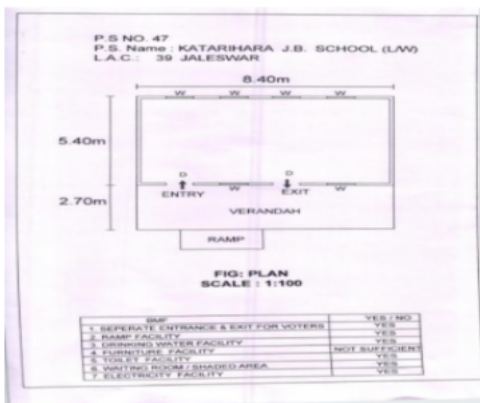

নিৰ্বাচক পঞ্জীয়ন বিষয়াৰ স্বাক্ষৰ

Nazri Naksha

Google Map View

Polling Station Building Front View

ভোটগ্ৰহন কেন্দ্ৰৰ সন্মুখৰ দৃশ্য

Cad View

Key MAP View

1 নাম : পৰান আলী পিতাৰ নাম: বাবুৰ আলী ঘৰ নং : ১ বয়স : 78 লিঙ্গ : পুৰুষ	HQQ3540678 ফটো উপলব্ধ	2 নাম : ফজিলা খাতুন স্বামীৰ নাম: পৰান আলী ঘৰ নং : ১ বয়স : 57 লিঙ্গ : মহিলা	HQQ3540725 ফটো উপলব্ধ	# 3 নাম : আলা উদ্দিন বেজা খান পিতাৰ নাম: পৰান আলী খান ঘৰ নং : ১ বয়স : 47 লিঙ্গ : পুৰুষ	HQQ3540689 ফটো উপলব্ধ
4 নাম : ছালেহ উদ্দিন বেজাখান পিতাৰ নাম: পৰান আলী খান ঘৰ নং : ১ বয়স : 41 লিঙ্গ : পুৰুষ	HQQ3540703 ফটো উপলব্ধ	5 নাম : সাজো খাতুন স্বামীৰ নাম: আলী উদ্দিন বেজা খান ঘৰ নং : ১ বয়স : 39 লিঙ্গ : মহিলা	HQQ3540690 ফটো উপলব্ধ	6 নাম : বৌশনাৰা পাৰভিন স্বামীৰ নাম: ছালেহ উদ্দিন বেজাখান ঘৰ নং : ১ বয়স : 34 লিঙ্গ : মহিলা	HQQ3540714 ফটো উপলব্ধ
7 নাম : বুইয়াতুন মাছৰুৰ স্বামীৰ নাম: আৰিফ মহম্মদ খান ঘৰ নং : 1 বয়স : 34 লিঙ্গ : মহিলা	HQQ0413070 ফটো উপলব্ধ	S2 8 নাম : তবছুম ছুলতানা পিতাৰ নাম: পৰান আলী খান ঘৰ নং : ১ বয়স : 32 লিঙ্গ : মহিলা	HQQ3545684 ফটো উপলব্ধ	9 নাম : হুছনোয়াৰা ছুলতানা খাতুন পিতাৰ নাম: পৰান আলী ঘৰ নং : ১ বয়স : 29 লিঙ্গ : মহিলা	HQQ0568154 ফটো উপলব্ধ
10 নাম : আশিক ইকবাল খান পিতাৰ নাম: আলা উদ্দিন বেজা খান ঘৰ নং : 1 বয়স : 22 লিঙ্গ : পুৰুষ	JUU0158766 ফটো উপলব্ধ	11 নাম : সাহিন ছুলতানা খানম পিতাৰ নাম: ছালেহ উদ্দিন বেজা খান ঘৰ নং : 1 বয়স : 19 লিঙ্গ : মহিলা	JUU0168120 ফটো উপলব্ধ	12 নাম : আবিদা ছুলতানা খানম পিতাৰ নাম: আলা উদ্দিন বেজা খান ঘৰ নং : 1 বয়স : 19 লিঙ্গ : মহিলা	JUU0172486 ফটো উপলব্ধ
13 নাম : আৰিফ মহম্মদ খান পিতাৰ নাম: পৰান আলী ঘৰ নং : 1গ বয়স : 37 লিঙ্গ : পুৰুষ	HQQ3540667 ফটো উপলব্ধ	# 14 নাম : স্বৰস্বতী ববিদাস স্বামীৰ নাম: ভোটাৰাম ববিদাস ঘৰ নং : ২ বয়স : 40 লিঙ্গ : মহিলা	HQQ3540758 ফটো উপলব্ধ	15 নাম : অজিত ৰাম ববিদাস পিতাৰ নাম: ভোটা ৰাম ববিদাস ঘৰ নং : 02 বয়স : 23 লিঙ্গ : পুৰুষ	JUU0009878 ফটো উপলব্ধ
16 নাম : ভগমনীয়া ববিদাস স্বামীৰ নাম: মহেশ ববিদাস ঘৰ নং : ৩ বয়স : 52 লিঙ্গ : মহিলা	HQQ3540769 ফটো উপলব্ধ	17 নাম : মুৰালী ৰাম ববিদাস পিতাৰ নাম: মহেশ ৰাম ববিদাস ঘৰ নং : ৩ বয়স : 35 লিঙ্গ : পুৰুষ	HQQ3545695 ফটো উপলব্ধ	S2 18 নাম : পাৰবতি ববিদাস মাতৃৰ নাম: ভগমনীয়া ববিদাস ঘৰ নং : ৩ বয়স : 32 লিঙ্গ : মহিলা	HQQ3545708 ফটো উপলব্ধ
19 নাম : দিলীপ ৰাম ববিদাস পিতাৰ নাম: মহেশ ৰাম ববিদাস ঘৰ নং : ৩ বয়স : 30 লিঙ্গ : পুৰুষ	HQQ0254219 ফটো উপলব্ধ	20 নাম : লক্ষ্মী ববিদাস স্বামীৰ নাম: মুৰালী ৰাম ববিদাস ঘৰ নং : ৩ বয়স : 29 লিঙ্গ : মহিলা	HQQ0488080 ফটো উপলব্ধ	21 নাম : সন্তোষ ৰাম ববিদাস পিতাৰ নাম: মহেশ ৰাম ববিদাস ঘৰ নং : ৩ বয়স : 28 লিঙ্গ : পুৰুষ	HQQ0316026 ফটো উপলব্ধ
# 22 নাম : বৃধন ৰাম ববিদাস পিতাৰ নাম: সোনা ৰাম ববিদাস ঘৰ নং : 8 বয়স : 54 লিঙ্গ : পুৰুষ	HQQ3540770 ফটো উপলব্ধ	# 23 নাম : মঞ্জুৱালা ববিদাস স্বামীৰ নাম: বৃধন ৰাম ববিদাস ঘৰ নং : 8 বয়স : 50 লিঙ্গ : মহিলা	HQQ3540781 ফটো উপলব্ধ	24 নাম : প্ৰদীপ ৰাম ববিদাস পিতাৰ নাম: বৃধন ৰাম ববিদাস ঘৰ নং : 8 বয়স : 33 লিঙ্গ : পুৰুষ	HQQ3545719 ফটো উপলব্ধ
25 নাম : অজয় ৰাম ববি দাস পিতাৰ নাম: বৃধন ৰাম ববি দাস ঘৰ নং : 4 বয়স : 28 লিঙ্গ : পুৰুষ	HQQ0196634 ফটো উপলব্ধ	26 নাম : ববিতা ববি দাস স্বামীৰ নাম: প্ৰদীপ ৰাম ববি দাস ঘৰ নং : 4 বয়স : 27 লিঙ্গ : মহিলা	HQQ0239251 ফটো উপলব্ধ	27 নাম : বিজয় ৰাম ববি দাস পিতাৰ নাম: বৃধন ৰাম ববি দাস ঘৰ নং : 4 বয়স : 27 লিঙ্গ : পুৰুষ	HQQ0196592 ফটো উপলব্ধ
28 নাম : গণেশ ৰাম ববিদাস পিতাৰ নাম: সোনা ৰাম ববিদাস ঘৰ নং : ৬ বয়স : 75 লিঙ্গ : পুৰুষ	HQQ3540792 ফটো উপলব্ধ	29 নাম : বাসন্তী ববিদাস স্বামীৰ নাম: গণেশৰাম ববিদাস ঘৰ নং : ৬ বয়স : 64 লিঙ্গ : মহিলা	HQQ3540805 ফটো উপলব্ধ	# 30 নাম : শংকৰ ৰাম ববিদাস পিতাৰ নাম: গণেশৰাম ববিদাস ঘৰ নং : ৬ বয়স : 46 লিঙ্গ : পুৰুষ	HQQ3540816 ফটো উপলব্ধ