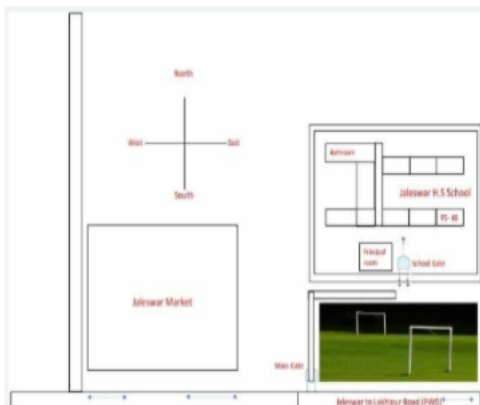

Nazri Naksha