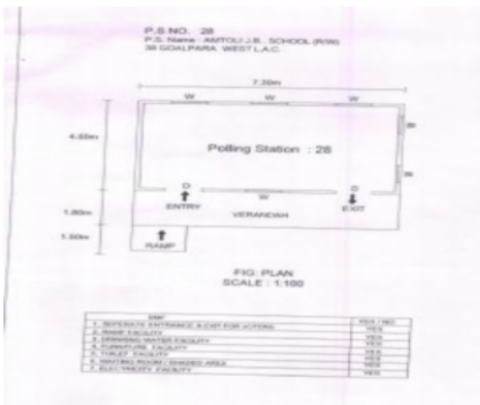

নিৰ্বাচক পঞ্জীয়ন বিষয়াৰ স্বাক্ষৰ

Nazri Naksha

Google Map View

Polling Station Building Front View

ভোটগ্রহন কেন্দ্ৰৰ সন্মুখৰ দৃশ্য

Cad View

Key MAP View

1 নাম : আছমত আলি পিতাৰ নাম: কাশেম আলী ঘৰ নং : 1 বয়স : 55 লিঙ্গ : পুৰুষ	DZJ2334567 ফটো উপলব্ধ	2 নাম : অবিৰন নেছা স্বামীৰ নাম: আছমত আলী ঘৰ নং : 1 বয়স : 55 লিঙ্গ : মহিলা	DZJ2334578 ফটো উপলব্ধ	3 নাম : আকলিমা খাতুন স্বামীৰ নাম: আসান আলী ঘৰ নং : 1 বয়স : 30 লিঙ্গ : মহিলা	DZJ2334654 ফটো উপলব্ধ
4 নাম : আসান আলী পিতাৰ নাম: কাশেম আলী ঘৰ নং : 1 বয়স : 29 লিঙ্গ : পুৰুষ	DZJ0227959 ফটো উপলব্ধ	5 নাম : জাহেদা বেওৱা স্বামীৰ নাম: আজিবৰ বহমান ঘৰ নং : 2 বয়স : 75 লিঙ্গ : মহিলা	DZJ2334589 ফটো উপলব্ধ	6 নাম : হামিদা খাতুন স্বামীৰ নাম: জাবেদ আলী ঘৰ নং : 2 বয়স : 66 লিঙ্গ : মহিলা	DZJ2334603 ফটো উপলব্ধ
7 নাম : জাবেদ আলী পিতাৰ নাম: আজিবৰ বহমান ঘৰ নং : 2 বয়স : 42 লিঙ্গ : পুৰুষ	DZJ2334590 ফটো উপলব্ধ	8 নাম : ৰোবিয়াল ইছলাম পিতাৰ নাম: আজিবৰ বহমান ঘৰ নং : 2 বয়স : 31 লিঙ্গ : পুৰুষ	DZJ0259366 ফটো উপলব্ধ	9 নাম : ৰোশনাৰা খাতুন স্বামীৰ নাম: ৰবিয়াল ইছলাম ঘৰ নং : 2 বয়স : 28 লিঙ্গ : মহিলা	DZJ0432807 ফটো উপলব্ধ
10 নাম : ইব্রাহিম আলী পিতাৰ নাম: ছামান আলী ঘৰ নং : 3 বয়স : 65 লিঙ্গ : পুৰুষ	DZJ2334614 ফটো উপলব্ধ	11 নাম : ছাখেৰা খাতুন স্বামীৰ নাম: ইব্রাহিম আলী ঘৰ নং : 3 বয়স : 55 লিঙ্গ : মহিলা	DZJ2334625 ফটো উপলব্ধ	E 12 নাম : আশ্বিয়া খাতুন স্বামীৰ নাম: ইব্রাহিম আলী ঘৰ নং : 3 বয়স : 55 লিঙ্গ : মহিলা	DZJ2334647 ফটো উপলব্ধ
13 নাম : এভাৰন নেছা স্বামীৰ নাম: বিলাত আলী ঘৰ নং : 3 বয়স : 40 লিঙ্গ : মহিলা	DZJ2334636 ফটো উপলব্ধ	14 নাম : আলেকুজান খাতুন স্বামীৰ নাম: ইব্রাহিম আলী ঘৰ নং : 3 বয়স : 37 লিঙ্গ : মহিলা	DZJ2334658 ফটো উপলব্ধ	15 নাম : লাহমিনা খাতুন পিতাৰ নাম: বিলাত আলী ঘৰ নং : 3 বয়স : 23 লিঙ্গ : মহিলা	DZJ0503763 ফটো উপলব্ধ
# 16 নাম : আচিয়া খাতুন স্বামীৰ নাম: জবেদ আলী ঘৰ নং : 8 বয়স : 75 লিঙ্গ : মহিলা	DZJ2334670 ফটো উপলব্ধ	17 নাম : আব্দুল হাকিম পিতাৰ নাম: জবেদ আলী ঘৰ নং : 8 বয়স : 42 লিঙ্গ : পুৰুষ	DZJ2334681 ফটো উপলব্ধ	18 নাম : ডালিমন নেছা স্বামীৰ নাম: আব্দুল হাকিম ঘৰ নং : 8 বয়স : 39 লিঙ্গ : মহিলা	DZJ2334692 ফটো উপলব্ধ
19 নাম : হাসেম আলী পিতাৰ নাম: জবেদ আলী সেখ ঘৰ নং : 8 বয়স : 32 লিঙ্গ : পুৰুষ	DZJ2346318 ফটো উপলব্ধ	20 নাম : আছমত আলী পিতাৰ নাম: জবেদ আলী ঘৰ নং : 8 বয়স : 31 লিঙ্গ : পুৰুষ	DZJ0291096 ফটো উপলব্ধ	21 নাম : মজিবন নেছা স্বামীৰ নাম: হাসেম আলী ঘৰ নং : 8 বয়স : 29 লিঙ্গ : মহিলা	DZJ0123695 ফটো উপলব্ধ
22 নাম : ৰাবিয়া খাতুন স্বামীৰ নাম: আছমত আলী ঘৰ নং : 8 বয়স : 29 লিঙ্গ : মহিলা	DZJ0291138 ফটো উপলব্ধ	23 নাম : ইয়াছিন আলী পিতাৰ নাম: আব্দুল হাকিম ঘৰ নং : 4 বয়স : 19 লিঙ্গ : পুৰুষ	JUU0165274 ফটো উপলব্ধ	24 নাম : মনোৱাৰ হোছেন পিতাৰ নাম: আব্দুল কুদ্দুছ ঘৰ নং : 5 বয়স : 45 লিঙ্গ : পুৰুষ	DZJ2334727 ফটো উপলব্ধ
25 নাম : তাহেৰা বেগম স্বামীৰ নাম: মনোৱাৰ হোছেন ঘৰ নং : 5 বয়স : 42 লিঙ্গ : মহিলা	DZJ2334738 ফটো উপলব্ধ	26 নাম : ছানোৱাৰ হুছাইন পিতাৰ নাম: আব্দুল কুদ্দুছ ঘৰ নং : 5 বয়স : 40 লিঙ্গ : পুৰুষ	DZJ2334750 ফটো উপলব্ধ	27 নাম : আছমা খাতুন স্বামীৰ নাম: আনোৱাৰ হুছেন ঘৰ নং : 5 বয়স : 39 লিঙ্গ : মহিলা	DZJ2334749 ফটো উপলব্ধ
D 28 নাম : আখতাৰা বেগম স্বামীৰ নাম: ছানোৱাৰ হুছাইন ঘৰ নং : 5 বয়স : 38 লিঙ্গ : মহিলা	DZJ2334761 ফটো উপলব্ধ	29 নাম : তহৰ আলী পিতাৰ নাম: আব্দুল কুদ্দুছ ঘৰ নং : 5 বয়স : 31 লিঙ্গ : পুৰুষ	DZJ0143149 ফটো উপলব্ধ	30 নাম : মমিনা বেগম স্বামীৰ নাম: তহৰ আলী ঘৰ নং : 5 বয়স : 30 লিঙ্গ : মহিলা	DZJ0143156 ফটো উপলব্ধ