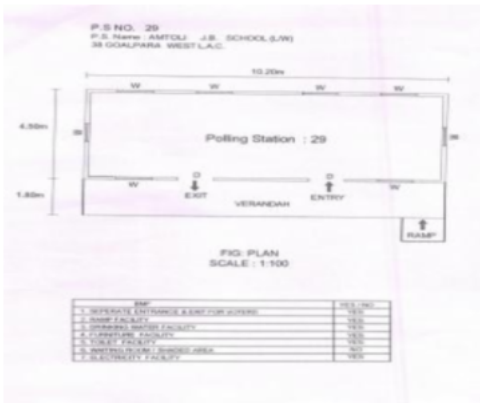

নিৰ্বাচক পঞ্জীয়ন বিষয়াৰ স্বাক্ষৰ

Nazri Naksha

Google Map View

Polling Station Building Front View

ভোটগ্ৰহন কেন্দ্ৰৰ সন্মুখৰ দৃশ্য

Cad View

Key MAP View

1 নাম : বশিদুল ইছলাম পিতাৰ নাম: আবুল হোছেন মণ্ডল ঘৰ নং : 42খ বয়স : 25 লিঙ্গ : পুৰুষ	DZJ0414573 ফটো উপলব্ধ	2 নাম : সুকজান নেছা স্বামীৰ নাম: গিয়াছ উদ্দিন ঘৰ নং : 10৯ বয়স : 68 লিঙ্গ : মহিলা	DZJ2340741 ফটো উপলব্ধ	3 নাম : ছুলতান আলী পিতাৰ নাম: গিয়াছ উদ্দিন ঘৰ নং : 10৯ বয়স : 48 লিঙ্গ : পুৰুষ	DZJ2340752 ফটো উপলব্ধ
4 নাম : হৈয়দৰ ইছলাম পিতাৰ নাম: গিয়াছ উদ্দিন ঘৰ নং : 10৯ বয়স : 45 লিঙ্গ : পুৰুষ	DZJ2340763 ফটো উপলব্ধ	5 নাম : আনজু মা খাতুন স্বামীৰ নাম: ছুলতান আলী ঘৰ নং : 10৯ বয়স : 35 লিঙ্গ : মহিলা	DZJ2340785 ফটো উপলব্ধ	6 নাম : বকিবুল ইছলাম পিতাৰ নাম: গিয়াছ উদ্দিন ঘৰ নং : 10৯ বয়স : 34 লিঙ্গ : পুৰুষ	DZJ2340774 ফটো উপলব্ধ
7 নাম : হাবিজা বিবি স্বামীৰ নাম: বকিবুল ইছলাম ঘৰ নং : 10৯ বয়স : 30 লিঙ্গ : মহিলা	DZJ0242156 ফটো উপলব্ধ	8 নাম : ছকিনা খাতুন স্বামীৰ নাম: দেলোৱাৰ হোছেন ঘৰ নং : 180 বয়স : 62 লিঙ্গ : মহিলা	DZJ2340809 ফটো উপলব্ধ	9 নাম : ছফিকুল ইছলাম পিতাৰ নাম: দেলোৱাৰ হুছেইন ঘৰ নং : 180 বয়স : 36 লিঙ্গ : পুৰুষ	DZJ2340810 ফটো উপলব্ধ
10 নাম : বঞ্জুমা খাতুন স্বামীৰ নাম: ছফিকুল ইছলাম ঘৰ নং : 140 বয়স : 29 লিঙ্গ : মহিলা	DZJ0425967 ফটো উপলব্ধ	11 নাম : আছফিয়া খাতুন স্বামীৰ নাম: ছফিয়ৰ বহমান ঘৰ নং : 180 বয়স : 27 লিঙ্গ : মহিলা	DZJ0319384 ফটো উপলব্ধ	12 নাম : শহিদুল ইছলাম পিতাৰ নাম: দেলোৱাৰ হোছেন ঘৰ নং : 180 বয়স : 27 লিঙ্গ : পুৰুষ	DZJ0034389 ফটো উপলব্ধ
13 নাম : ছকিনা খাতুন স্বামীৰ নাম: বহম আলী ঘৰ নং : 181 বয়স : 64 লিঙ্গ : মহিলা	DZJ2340843 ফটো উপলব্ধ	14 নাম : ওবিবন নেছা স্বামীৰ নাম: ইয়াজউদ্দিন ঘৰ নং : 141 বয়স : 56 লিঙ্গ : মহিলা	DZJ0004596 ফটো উপলব্ধ	15 নাম : শুকুৰ আলী পিতাৰ নাম: বহম আলী ঘৰ নং : 181 বয়স : 47 লিঙ্গ : পুৰুষ	DZJ2340865 ফটো উপলব্ধ
16 নাম : বহিমুদ্দিন পিতাৰ নাম: বহম আলী ঘৰ নং : 181 বয়স : 44 লিঙ্গ : পুৰুষ	DZJ2340876 ফটো উপলব্ধ	17 নাম : ছফিয়ৰ বহমান পিতাৰ নাম: দেলৱাৰ হোছেন ঘৰ নং : 181 বয়স : 43 লিঙ্গ : পুৰুষ	DZJ2340821 ফটো উপলব্ধ	18 নাম : সহৰ আলী পিতাৰ নাম: বিয়াজ উদ্দিন মণ্ডল ঘৰ নং : 141 বয়স : 43 লিঙ্গ : পুৰুষ	DZJ0004600 ফটো উপলব্ধ
19 নাম : হাছিনা খাতুন স্বামীৰ নাম: শুকুৰ আলী ঘৰ নং : 181 বয়স : 42 লিঙ্গ : মহিলা	DZJ2340854 ফটো উপলব্ধ	20 নাম : নুৰেজা খাতুন স্বামীৰ নাম: সহৰ আলী ঘৰ নং : 141 বয়স : 39 লিঙ্গ : মহিলা	DZJ0004601 ফটো উপলব্ধ	21 নাম : আছিব আলী পিতাৰ নাম: ইয়াজ উদ্দিন ঘৰ নং : 181 বয়স : 30 লিঙ্গ : পুৰুষ	DZJ0034629 ফটো উপলব্ধ
22 নাম : আজিবন নেছা স্বামীৰ নাম: আছিব আলী ঘৰ নং : 181 বয়স : 30 লিঙ্গ : মহিলা	DZJ1581868 ফটো উপলব্ধ	23 নাম : শৰিফা খাতুন পিতাৰ নাম: সহৰ আলী ঘৰ নং : 141 বয়স : 21 লিঙ্গ : মহিলা	DZJ8849937 ফটো উপলব্ধ	24 নাম : জহুৰ উদ্দিন পিতাৰ নাম: ইয়াজ উদ্দিন ঘৰ নং : 141ক বয়স : 31 লিঙ্গ : পুৰুষ	DZJ0034579 ফটো উপলব্ধ
25 নাম : সাপিয়া খাতুন স্বামীৰ নাম: জহুৰ উদ্দিন ঘৰ নং : 141 ক বয়স : 30 লিঙ্গ : মহিলা	DZJ2346852 ফটো উপলব্ধ	26 নাম : আবুল হোছেন মন্ডল পিতাৰ নাম: মিংগা উল্লাহ মন্ডল ঘৰ নং : 182 বয়স : 79 লিঙ্গ : পুৰুষ	DZJ2340898 ফটো উপলব্ধ	27 নাম : সুকজান নেছা স্বামীৰ নাম: আবুল হোছেন মন্ডল ঘৰ নং : 182 বয়স : 64 লিঙ্গ : মহিলা	DZJ2340901 ফটো উপলব্ধ
28 নাম : আব্দুল কাদেৰ মণ্ডল পিতাৰ নাম: আবুল হোচেন মন্ডল ঘৰ নং : 182 বয়স : 43 লিঙ্গ : পুৰুষ	DZJ2340912 ফটো উপলব্ধ	29 নাম : ছিদ্দিক আলী পিতাৰ নাম: বহম আলী ঘৰ নং : 182 বয়স : 38 লিঙ্গ : পুৰুষ	DZJ2340887 ফটো উপলব্ধ	30 নাম : বফিকা খাতুন স্বামীৰ নাম: আব্দুল কাদেৰ মণ্ডল ঘৰ নং : 182 বয়স : 35 লিঙ্গ : মহিলা	DZJ2340923 ফটো উপলব্ধ