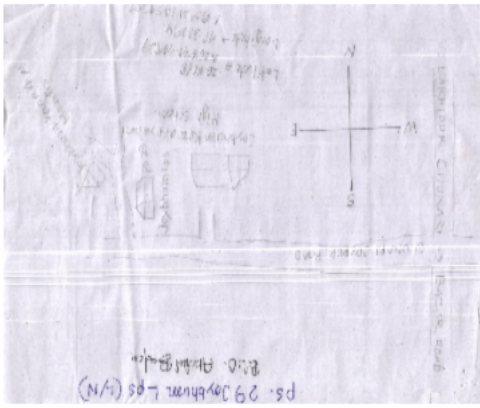

Nazri Naksha