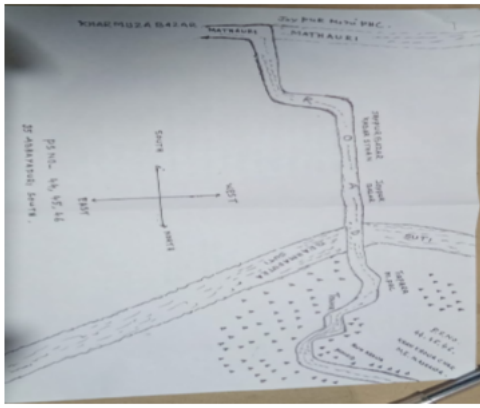

Nazri Naksha