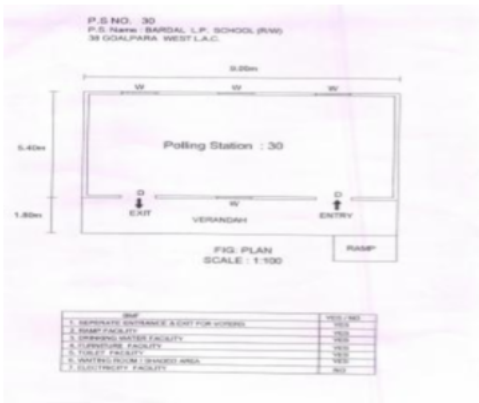

নিৰ্বাচক পঞ্জীয়ন বিষয়াৰ স্বাক্ষৰ

Nazri Naksha

Google Map View

Polling Station Building Front View

ভোটগ্ৰহন কেন্দ্ৰৰ সন্মুখৰ দৃশ্য

Cad View

Key MAP View

1 নাম : আব্দুল ছালাম পিতাৰ নাম: গফুৰ আলী ঘৰ নং : ৫ বয়স : 47 লিঙ্গ : পুৰুষ	DZJ2434562 ফটো উপলব্ধ	2 নাম : আন্থা খাতুন পিতাৰ নাম: আব্দুল ছালাম ঘৰ নং : ৫ বয়স : 45 লিঙ্গ : মহিলা	DZJ2434573 ফটো উপলব্ধ	3 নাম : আনিছৰা বহমান পিতাৰ নাম: আব্দুল ছালাম ঘৰ নং : ৫ বয়স : 27 লিঙ্গ : পুৰুষ	DZJ0234104 ফটো উপলব্ধ
4 নাম : তাৰা ভানু স্বামীৰ নাম: মহীৰাজ আলী ঘৰ নং : ২৭ বয়স : 57 লিঙ্গ : মহিলা	DZJ2434595 ফটো উপলব্ধ	5 নাম : তাজেল ইছলাম পিতাৰ নাম: হাসেম আলী ঘৰ নং : ২৭ বয়স : 43 লিঙ্গ : পুৰুষ	DZJ2434584 ফটো উপলব্ধ	6 নাম : মমতাজ বেগম স্বামীৰ নাম: তাজেল ইছলাম ঘৰ নং : ২৭ বয়স : 40 লিঙ্গ : মহিলা	DZJ2434608 ফটো উপলব্ধ
7 নাম : মনজুৰ আলম পিতাৰ নাম: তাজেল ইছলাম ঘৰ নং : 27 বয়স : 20 লিঙ্গ : পুৰুষ	JUU0167676 ফটো উপলব্ধ	8 নাম : বুকশানা পাৰবিন স্বামীৰ নাম: মাহমুদ আলম ঘৰ নং : 74 বয়স : 26 লিঙ্গ : মহিলা	DZJ0263244 ফটো উপলব্ধ	9 নাম : বহিমা খাতুন স্বামীৰ নাম: নিদীন আলী ঘৰ নং : 77 বয়স : 25 লিঙ্গ : মহিলা	DZJ0265454 ফটো উপলব্ধ
10 নাম : বফিকা খাতুন পিতাৰ নাম: ময়নুদ্দিন সেখ ঘৰ নং : 168 বয়স : 21 লিঙ্গ : মহিলা	JUU0044289 ফটো উপলব্ধ	11 নাম : ছালেমা খাতুন পিতাৰ নাম: আবুল হোছেন ঘৰ নং : 174 বয়স : 22 লিঙ্গ : মহিলা	DZJ1652874 ফটো উপলব্ধ	12 নাম : পিঞ্জিৰা খাতুন স্বামীৰ নাম: মেহেৰ আলী ঘৰ নং : ২৫৫ বয়স : 31 লিঙ্গ : মহিলা	DZJ2446562 ফটো উপলব্ধ
13 নাম : ওবিৰন বেওৱা স্বামীৰ নাম: আতা সৰকাৰ ঘৰ নং : ২৬৬ বয়স : 72 লিঙ্গ : মহিলা	DZJ2434744 ফটো উপলব্ধ	14 নাম : শুকুৰ ভানু স্বামীৰ নাম: মাইবুদ্দিন সেখ ঘৰ নং : ২৬৬ বয়স : 58 লিঙ্গ : মহিলা	DZJ2434700 ফটো উপলব্ধ	15 নাম : হাবেজ উদ্দিন সেখ পিতাৰ নাম: মাইবুদ্দিন সেখ ঘৰ নং : ২৬৬ বয়স : 45 লিঙ্গ : পুৰুষ	DZJ2434711 ফটো উপলব্ধ
16 নাম : জহুৰা খাতুন স্বামীৰ নাম: হাবেজ উদ্দিন সেখ ঘৰ নং : ২৬৬ বয়স : 36 লিঙ্গ : মহিলা	DZJ2434766 ফটো উপলব্ধ	17 নাম : সোমবাৰ সেখ পিতাৰ নাম: বিয়াজুদ্দিন সেখ ঘৰ নং : ২৬৭ বয়স : 59 লিঙ্গ : পুৰুষ	DZJ2434799 ফটো উপলব্ধ	18 নাম : ওবিৰন নেছা স্বামীৰ নাম: সোমবাৰ সেখ ঘৰ নং : ২৬৭ বয়স : 52 লিঙ্গ : মহিলা	DZJ2434802 ফটো উপলব্ধ
19 নাম : হোছেন আলী পিতাৰ নাম: সোমবাৰ সেখ ঘৰ নং : ২৬৭ বয়স : 42 লিঙ্গ : পুৰুষ	DZJ2434813 ফটো উপলব্ধ	20 নাম : অহেদ আলী সেখ পিতাৰ নাম: সোমবাৰ সেখ ঘৰ নং : ২৬৭ বয়স : 34 লিঙ্গ : পুৰুষ	DZJ2434788 ফটো উপলব্ধ	21 নাম : শাহিদা খাতুন স্বামীৰ নাম: অহেদ আলী সেখ ঘৰ নং : ২৬৭ বয়স : 32 লিঙ্গ : মহিলা	DZJ2446266 ফটো উপলব্ধ
22 নাম : ফজিলা খাতুন স্বামীৰ নাম: হোছেন আলী ঘৰ নং : ২৬৭ বয়স : 32 লিঙ্গ : মহিলা	DZJ2434824 ফটো উপলব্ধ	23 নাম : মুনজুৰ আলম সেখ পিতাৰ নাম: সোমবাৰ সেখ ঘৰ নং : ২৬৭ বয়স : 31 লিঙ্গ : পুৰুষ	DZJ2447236 ফটো উপলব্ধ	S2 24 নাম : নাৰজুমা খাতুন স্বামীৰ নাম: ছফিয়াৰ বহমান ঘৰ নং : ২৬৭ বয়স : 29 লিঙ্গ : মহিলা	DZJ0117705 ফটো উপলব্ধ
25 নাম : ছফিয়াৰ সেখ পিতাৰ নাম: সোমবাৰ সেখ ঘৰ নং : ২৬৭ বয়স : 29 লিঙ্গ : পুৰুষ	DZJ2434777 ফটো উপলব্ধ	26 নাম : সুলতানা বেগম স্বামীৰ নাম: মুনজুৰ আলম শেখ ঘৰ নং : ২৬৭ বয়স : 29 লিঙ্গ : মহিলা	DZJ0089565 ফটো উপলব্ধ	27 নাম : মফিদুল ইছলাম পিতাৰ নাম: সোমবাৰ সেখ ঘৰ নং : ২৬৭ বয়স : 27 লিঙ্গ : পুৰুষ	DZJ0089649 ফটো উপলব্ধ
28 নাম : নূৰ ছামিনা পাৰবিন স্বামীৰ নাম: ছফিয়াৰ সেখ ঘৰ নং : 267 বয়স : 25 লিঙ্গ : মহিলা	DZJ0508382 ফটো উপলব্ধ	29 নাম : নূৰ ভানু স্বামীৰ নাম: মফিদুল ইছলাম ঘৰ নং : 267 বয়স : 22 লিঙ্গ : মহিলা	JUU0050013 ফটো উপলব্ধ	30 নাম : জাহিদুল ইছলাম পিতাৰ নাম: হোছেন আলী ঘৰ নং : 267 বয়স : 21 লিঙ্গ : পুৰুষ	JUU0056580 ফটো উপলব্ধ