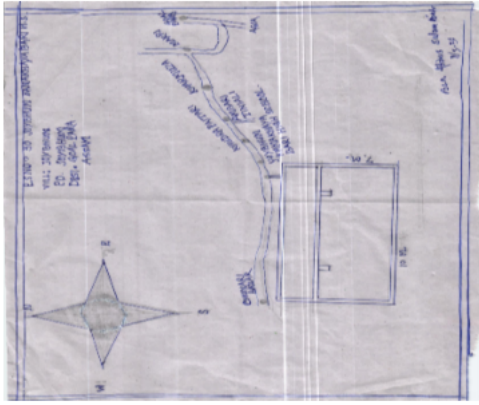

নিৰ্বাচক পঞ্জীয়ন বিষয়াৰ স্বাক্ষৰ

Nazri Naksha

Google Map View

Polling Station Building Front View

ভোটগ্ৰহন কেন্দ্ৰৰ সন্মুখৰ দৃশ্য

Cad View

Key MAP View

1 নাম : আব্দুল ছালাম পিতাৰ নাম: গফুৰ আলী ঘৰ নং : ৫ বয়স : 47 লিঙ্গ : পুৰুষ	DZJ2434562 ফটো উপলব্ধ	2 নাম : আন্থা খাতুন পিতাৰ নাম: আব্দুল ছালাম ঘৰ নং : ৫ বয়স : 45 লিঙ্গ : মহিলা	DZJ2434573 ফটো উপলব্ধ	3 নাম : আনিছৰা বহমান পিতাৰ নাম: আব্দুল ছালাম ঘৰ নং : ৫ বয়স : 27 লিঙ্গ : পুৰুষ	DZJ0234104 ফটো উপলব্ধ
4 নাম : তাৰা ভানু স্বামীৰ নাম: মহীৰাজ আলী ঘৰ নং : ২৭ বয়স : 57 লিঙ্গ : মহিলা	DZJ2434595 ফটো উপলব্ধ	5 নাম : তাজেল ইছলাম পিতাৰ নাম: হাসেম আলী ঘৰ নং : ২৭ বয়স : 43 লিঙ্গ : পুৰুষ	DZJ2434584 ফটো উপলব্ধ	6 নাম : মমতাজ বেগম স্বামীৰ নাম: তাজেল ইছলাম ঘৰ নং : ২৭ বয়স : 40 লিঙ্গ : মহিলা	DZJ2434608 ফটো উপলব্ধ
7 নাম : মনজুৰ আলম পিতাৰ নাম: তাজেল ইছলাম ঘৰ নং : 27 বয়স : 20 লিঙ্গ : পুৰুষ	JUU0167676 ফটো উপলব্ধ	8 নাম : বুকশানা পাৰবিন স্বামীৰ নাম: মাহমুদ আলম ঘৰ নং : 74 বয়স : 26 লিঙ্গ : মহিলা	DZJ0263244 ফটো উপলব্ধ	9 নাম : বহিমা খাতুন স্বামীৰ নাম: নিদীন আলী ঘৰ নং : 77 বয়স : 25 লিঙ্গ : মহিলা	DZJ0265454 ফটো উপলব্ধ
10 নাম : বফিকা খাতুন পিতাৰ নাম: ময়নুদ্দিন সেখ ঘৰ নং : 168 বয়স : 21 লিঙ্গ : মহিলা	JUU0044289 ফটো উপলব্ধ	11 নাম : ছালেমা খাতুন পিতাৰ নাম: আবুল হোছেন ঘৰ নং : 174 বয়স : 22 লিঙ্গ : মহিলা	DZJ1652874 ফটো উপলব্ধ	12 নাম : পিঞ্জিৰা খাতুন স্বামীৰ নাম: মেহেৰ আলী ঘৰ নং : ২৫৫ বয়স : 31 লিঙ্গ : মহিলা	DZJ2446562 ফটো উপলব্ধ
13 নাম : ওবিৰন বেওৱা স্বামীৰ নাম: আতা সৰকাৰ ঘৰ নং : ২৬৬ বয়স : 72 লিঙ্গ : মহিলা	DZJ2434744 ফটো উপলব্ধ	14 নাম : শুকুৰ ভানু স্বামীৰ নাম: মাইবুদ্দিন সেখ ঘৰ নং : ২৬৬ বয়স : 58 লিঙ্গ : মহিলা	DZJ2434700 ফটো উপলব্ধ	15 নাম : হাবেজ উদ্দিন সেখ পিতাৰ নাম: মাইবুদ্দিন সেখ ঘৰ নং : ২৬৬ বয়স : 45 লিঙ্গ : পুৰুষ	DZJ2434711 ফটো উপলব্ধ
16 নাম : জহুৰা খাতুন স্বামীৰ নাম: হাবেজ উদ্দিন সেখ ঘৰ নং : ২৬৬ বয়স : 36 লিঙ্গ : মহিলা	DZJ2434766 ফটো উপলব্ধ	17 নাম : সোমবাৰ সেখ পিতাৰ নাম: বিয়াজুদ্দিন সেখ ঘৰ নং : ২৬৭ বয়স : 59 লিঙ্গ : পুৰুষ	DZJ2434799 ফটো উপলব্ধ	18 নাম : ওবিৰন নেছা স্বামীৰ নাম: সোমবাৰ সেখ ঘৰ নং : ২৬৭ বয়স : 52 লিঙ্গ : মহিলা	DZJ2434802 ফটো উপলব্ধ
19 নাম : হোছেন আলী পিতাৰ নাম: সোমবাৰ সেখ ঘৰ নং : ২৬৭ বয়স : 42 লিঙ্গ : পুৰুষ	DZJ2434813 ফটো উপলব্ধ	20 নাম : অহেদ আলী সেখ পিতাৰ নাম: সোমবাৰ সেখ ঘৰ নং : ২৬৭ বয়স : 34 লিঙ্গ : পুৰুষ	DZJ2434788 ফটো উপলব্ধ	21 নাম : শাহিদা খাতুন স্বামীৰ নাম: অহেদ আলী সেখ ঘৰ নং : ২৬৭ বয়স : 32 লিঙ্গ : মহিলা	DZJ2446266 ফটো উপলব্ধ
22 নাম : ফজিলা খাতুন স্বামীৰ নাম: হোছেন আলী ঘৰ নং : ২৬৭ বয়স : 32 লিঙ্গ : মহিলা	DZJ2434824 ফটো উপলব্ধ	23 নাম : মুনজুৰ আলম সেখ পিতাৰ নাম: সোমবাৰ সেখ ঘৰ নং : ২৬৭ বয়স : 31 লিঙ্গ : পুৰুষ	DZJ2447236 ফটো উপলব্ধ	S2 24 নাম : নাৰজুমা খাতুন স্বামীৰ নাম: ছফিয়াৰ বহমান ঘৰ নং : ২৬৭ বয়স : 29 লিঙ্গ : মহিলা	DZJ0117705 ফটো উপলব্ধ
25 নাম : ছফিয়াৰ সেখ পিতাৰ নাম: সোমবাৰ সেখ ঘৰ নং : ২৬৭ বয়স : 29 লিঙ্গ : পুৰুষ	DZJ2434777 ফটো উপলব্ধ	26 নাম : সুলতানা বেগম স্বামীৰ নাম: মুনজুৰ আলম শেখ ঘৰ নং : ২৬৭ বয়স : 29 লিঙ্গ : মহিলা	DZJ0089565 ফটো উপলব্ধ	27 নাম : মফিদুল ইছলাম পিতাৰ নাম: সোমবাৰ সেখ ঘৰ নং : ২৬৭ বয়স : 27 লিঙ্গ : পুৰুষ	DZJ0089649 ফটো উপলব্ধ
28 নাম : নূৰ ছামিনা পাৰবিন স্বামীৰ নাম: ছফিয়াৰ সেখ ঘৰ নং : 267 বয়স : 25 লিঙ্গ : মহিলা	DZJ0508382 ফটো উপলব্ধ	29 নাম : নূৰ ভানু স্বামীৰ নাম: মফিদুল ইছলাম ঘৰ নং : 267 বয়স : 22 লিঙ্গ : মহিলা	JUU0050013 ফটো উপলব্ধ	30 নাম : জাহিদুল ইছলাম পিতাৰ নাম: হোছেন আলী ঘৰ নং : 267 বয়স : 21 লিঙ্গ : পুৰুষ	JUU0056580 ফটো উপলব্ধ