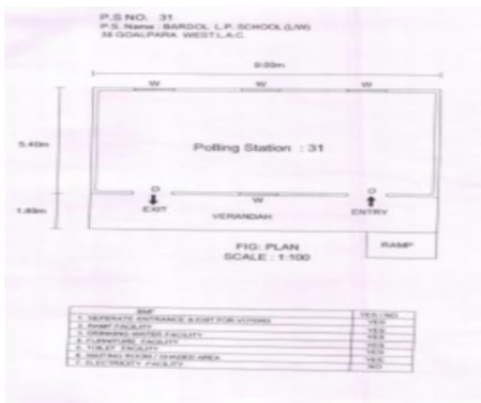

নিৰ্বাচক পঞ্জীয়ন বিষয়াৰ স্বাক্ষৰ

Nazri Naksha

Google Map View

Polling Station Building Front View

ভোটগ্ৰহন কেন্দ্ৰৰ সন্মুখৰ দৃশ্য

Cad View

Key MAP View

1 নাম : আৰমিনা খাতুন পিতাৰ নাম: হাৰান আলী ঘৰ নং : 30 বয়স : 25 লিঙ্গ : মহিলা	DZJ1660612	ফটো উপলব্ধ	2 নাম : আমিৰুল ইছলাম পিতাৰ নাম: হাৰান আলী ঘৰ নং : 30 বয়স : 23 লিঙ্গ : পুৰুষ	DZJ1660620	ফটো উপলব্ধ	3 নাম : জবেদা বেওৱা স্বামীৰ নাম: ছোবাহান আলী খান ঘৰ নং : ৩৯৩ বয়স : 81 লিঙ্গ : মহিলা	DZJ2440724	ফটো উপলব্ধ
4 নাম : সহৰ ভান বেওৱা স্বামীৰ নাম: ছোবাহান আলী খান ঘৰ নং : ৩৯৩ বয়স : 72 লিঙ্গ : মহিলা	DZJ2440735	ফটো উপলব্ধ	5 নাম : ৰবিউল ইছলাম খান পিতাৰ নাম: ছোবাহান আলী খান ঘৰ নং : ৩৯৩ বয়স : 55 লিঙ্গ : পুৰুষ	DZJ2440746	ফটো উপলব্ধ	6 নাম : আখতাৰাই খানম স্বামীৰ নাম: ৰবিউল ইছলাম খান ঘৰ নং : ৩৯৩ বয়স : 41 লিঙ্গ : মহিলা	DZJ2440768	ফটো উপলব্ধ
7 নাম : শাহাজুল ইছলাম খান পিতাৰ নাম: ছোবাহান আলী খান ঘৰ নং : ৩৯৩ বয়স : 30 লিঙ্গ : পুৰুষ	DZJ2447214	ফটো উপলব্ধ	8 নাম : মইনা বেগম স্বামীৰ নাম: শাহাজুল ইছলাম খান ঘৰ নং : 393 বয়স : 23 লিঙ্গ : মহিলা	DZJ0551176	ফটো উপলব্ধ	9 নাম : ৰবিনা ইয়াছমি খানম পিতাৰ নাম: ৰবিউল ইছলাম খান ঘৰ নং : 393 বয়স : 23 লিঙ্গ : মহিলা	DZJ8857088	ফটো উপলব্ধ
10 নাম : ৰশী খানম পিতাৰ নাম: ৰবিউল ইছলাম খান ঘৰ নং : 393 বয়স : 22 লিঙ্গ : মহিলা	DZJ8857096	ফটো উপলব্ধ	11 নাম : আব্দুল জলিল খান পিতাৰ নাম: ছোবাহান আলী খান ঘৰ নং : ৩৯৪ বয়স : 55 লিঙ্গ : পুৰুষ	DZJ2440779	ফটো উপলব্ধ	12 নাম : ফাতেমা খাতুন স্বামীৰ নাম: আব্দুল জলিল খান ঘৰ নং : ৩৯৪ বয়স : 49 লিঙ্গ : মহিলা	DZJ2440780	ফটো উপলব্ধ
13 নাম : ছালিম খাঁন পিতাৰ নাম: আব্দুল জলিল ঘৰ নং : ৩৯৪ বয়স : 30 লিঙ্গ : পুৰুষ	DZJ0122978	ফটো উপলব্ধ	14 নাম : শাহাজুদ্দিন খান পিতাৰ নাম: জলিল খান ঘৰ নং : ৩৯৪ বয়স : 29 লিঙ্গ : পুৰুষ	DZJ2447145	ফটো উপলব্ধ	15 নাম : জৰ্জিনা খাতুন স্বামীৰ নাম: শাহাজুদ্দিন খান ঘৰ নং : 394 বয়স : 26 লিঙ্গ : মহিলা	DZJ0262733	ফটো উপলব্ধ
16 নাম : আব্দুল বাতেন শিকদাৰ পিতাৰ নাম: গোলাম মস্তাফা ঘৰ নং : ৩৯৪ক বয়স : 49 লিঙ্গ : পুৰুষ	DZJ2440791	ফটো উপলব্ধ	17 নাম : তোফাজ্জুল হোছেন পিতাৰ নাম: ছোবাহান আলী খান ঘৰ নং : ৩৯৫ বয়স : 57 লিঙ্গ : পুৰুষ	DZJ2440804	ফটো উপলব্ধ	18 নাম : ছকিনা খাতুন স্বামীৰ নাম: তোফাজ্জুল হোছেন ঘৰ নং : ৩৯৫ বয়স : 51 লিঙ্গ : মহিলা	DZJ2440815	ফটো উপলব্ধ
19 নাম : ছব্বৰ খান পিতাৰ নাম: তোফাজ্জুল হোছেন ঘৰ নং : 395 বয়স : 24 লিঙ্গ : পুৰুষ	DZJ0472928	ফটো উপলব্ধ	20 নাম : ছাইদৰ খান পিতাৰ নাম: তোফাজ্জুল হোছেন ঘৰ নং : 395 বয়স : 23 লিঙ্গ : পুৰুষ	DZJ0515023	ফটো উপলব্ধ	21 নাম : হাছিনা খাতুন স্বামীৰ নাম: ছব্বৰ খান ঘৰ নং : 395 বয়স : 23 লিঙ্গ : মহিলা	DZJ8838963	ফটো উপলব্ধ
22 নাম : ছালিমা খাতুন স্বামীৰ নাম: ছাইদৰ খান ঘৰ নং : 395 বয়স : 20 লিঙ্গ : মহিলা	JUU0198127	ফটো উপলব্ধ	23 নাম : ওছিমেন নেছা স্বামীৰ নাম: আমিৰ হোচেন মোল্লা ঘৰ নং : ৩৯৬ বয়স : 76 লিঙ্গ : মহিলা	DZJ2440837	ফটো উপলব্ধ	24 নাম : শাহজেন্দা খাতুন স্বামীৰ নাম: ইউছব আলী মোল্লা ঘৰ নং : ৩৯৬ বয়স : 41 লিঙ্গ : মহিলা	DZJ2440848	ফটো উপলব্ধ
25 নাম : ইউছব আলী মোল্লা পিতাৰ নাম: আমিৰ হোচেন মোল্লা ঘৰ নং : ৩৯৬ বয়স : 37 লিঙ্গ : পুৰুষ	DZJ2440859	ফটো উপলব্ধ	26 নাম : শাহজামাল মোল্লা পিতাৰ নাম: কৰিম মোল্লা ঘৰ নং : 396 বয়স : 24 লিঙ্গ : পুৰুষ	DZJ0490409	ফটো উপলব্ধ	27 নাম : শাহিদুল মোল্লা পিতাৰ নাম: কৰিম মোল্লা ঘৰ নং : 396 বয়স : 23 লিঙ্গ : পুৰুষ	DZJ1652569	ফটো উপলব্ধ
28 নাম : জহুৰা খাতুন বেওৱা স্বামীৰ নাম: ছোৰহাব আলী খান ঘৰ নং : ৩৯৭ বয়স : 68 লিঙ্গ : মহিলা	DZJ2440860	ফটো উপলব্ধ	29 নাম : জহিৰুল ইছলাম খান পিতাৰ নাম: ছোৰহাব আলী খান ঘৰ নং : ৩৯৭ বয়স : 52 লিঙ্গ : পুৰুষ	DZJ2440871	ফটো উপলব্ধ	30 নাম : জাকিৰ হোচেন আলী খান পিতাৰ নাম: ছোৰহাব আলী খান ঘৰ নং : ৩৯৭ বয়স : 48 লিঙ্গ : পুৰুষ	DZJ2440882	ফটো উপলব্ধ