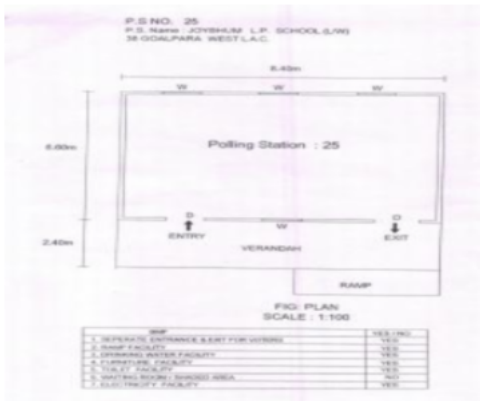

নিৰ্বাচক পঞ্জীয়ন বিষয়াৰ স্বাক্ষৰ

Nazri Naksha

Google Map View

Polling Station Building Front View

ভোটগ্ৰহন কেন্দ্ৰৰ সন্মুখৰ দৃশ্য

Cad View

Key MAP View

1 নাম : ছফিয়ৰ বহমান পিতাৰ নাম: ভোলা সেখ ঘৰ নং : 1 বয়স : 69 লিঙ্গ : পুৰুষ	DZJ2041705 ফটো উপলব্ধ	2 নাম : মালাহা খাতুন স্বামীৰ নাম: ছফিয়ৰ বহমান ঘৰ নং : 1 বয়স : 60 লিঙ্গ : মহিলা	DZJ2041716 ফটো উপলব্ধ	3 নাম : আব্দুল মালেক পিতাৰ নাম: ছফিয়ৰ বহমান ঘৰ নং : 1 বয়স : 42 লিঙ্গ : পুৰুষ	DZJ2041727 ফটো উপলব্ধ
4 নাম : জেলাল সেখ পিতাৰ নাম: ছফিয়ৰ বহমান ঘৰ নং : 1 বয়স : 36 লিঙ্গ : পুৰুষ	DZJ2041749 ফটো উপলব্ধ	5 নাম : হাছিনা খাতুন স্বামীৰ নাম: আব্দুল মালেক ঘৰ নং : 1 বয়স : 34 লিঙ্গ : মহিলা	DZJ2041750 ফটো উপলব্ধ	6 নাম : শ্বৰিফা খাতুন স্বামীৰ নাম: জেলাল সেখ ঘৰ নং : 1 বয়স : 25 লিঙ্গ : মহিলা	DZJ0438515 ফটো উপলব্ধ
7 নাম : দেলোৱাৰ সেখ পিতাৰ নাম: ছফিয়ৰ বহমান ঘৰ নং : 1 বয়স : 34 লিঙ্গ : পুৰুষ	DZJ2041738 ফটো উপলব্ধ	8 নাম : খালেদা খাতুন স্বামীৰ নাম: দেলোৱাৰ সেখ ঘৰ নং : 1 বয়স : 25 লিঙ্গ : মহিলা	DZJ0317065 ফটো উপলব্ধ	9 নাম : সোনা ভান স্বামীৰ নাম: ভোলা সেখ ঘৰ নং : 2 বয়স : 91 লিঙ্গ : মহিলা	DZJ2041761 ফটো উপলব্ধ
10 নাম : মতিয়ৰ বহমান পিতাৰ নাম: ভোলা সেখ ঘৰ নং : 2 বয়স : 61 লিঙ্গ : পুৰুষ	DZJ2041772 ফটো উপলব্ধ	11 নাম : আজিজৰ বহমান পিতাৰ নাম: ভোলা সেখ ঘৰ নং : 2 বয়স : 57 লিঙ্গ : পুৰুষ	DZJ2041818 ফটো উপলব্ধ	12 নাম : মনিজা খাতুন স্বামীৰ নাম: মতিয়ৰ বহমান ঘৰ নং : 2 বয়স : 57 লিঙ্গ : মহিলা	DZJ2041783 ফটো উপলব্ধ
13 নাম : আকাব্বৰ আলী পিতাৰ নাম: ভোলা সেখ ঘৰ নং : 2 বয়স : 51 লিঙ্গ : পুৰুষ	DZJ2041830 ফটো উপলব্ধ	14 নাম : বহিমা খাতুন স্বামীৰ নাম: আজিজৰ বহমান ঘৰ নং : 2 বয়স : 50 লিঙ্গ : মহিলা	DZJ2041829 ফটো উপলব্ধ	15 নাম : আজগৰ আলী সেখ পিতাৰ নাম: ভোলা সেখ ঘৰ নং : 2 বয়স : 49 লিঙ্গ : পুৰুষ	DZJ2041852 ফটো উপলব্ধ
16 নাম : ছকিনা খাতুন স্বামীৰ নাম: আকাব্বৰ আলী ঘৰ নং : 2 বয়স : 46 লিঙ্গ : মহিলা	DZJ2041841 ফটো উপলব্ধ	17 নাম : মনিজুল বহমান পিতাৰ নাম: মতিয়ৰ বহমান ঘৰ নং : 2 বয়স : 42 লিঙ্গ : পুৰুষ	DZJ2041794 ফটো উপলব্ধ	18 নাম : মফাজ্জেল সেখ পিতাৰ নাম: মতিয়ৰ বহমান ঘৰ নং : 2 বয়স : 39 লিঙ্গ : পুৰুষ	DZJ2041863 ফটো উপলব্ধ
19 নাম : বশিা খাতুন স্বামীৰ নাম: মনিজুল বহমান ঘৰ নং : 2 বয়স : 37 লিঙ্গ : মহিলা	DZJ2041807 ফটো উপলব্ধ	20 নাম : মিৰাজুল ইছলাম পিতাৰ নাম: মতিয়ৰ বহমান ঘৰ নং : 2 বয়স : 30 লিঙ্গ : পুৰুষ	DZJ0065409 ফটো উপলব্ধ	21 নাম : শিৰাজুল হক পিতাৰ নাম: মতিয়ৰ বহমান ঘৰ নং : 2 বয়স : 30 লিঙ্গ : পুৰুষ	DZJ0065706 ফটো উপলব্ধ
22 নাম : বাবুল আহমেদ পিতাৰ নাম: আজিজৰ বহমান ঘৰ নং : 2 বয়স : 28 লিঙ্গ : পুৰুষ	DZJ0114124 ফটো উপলব্ধ	23 নাম : মোখলেছা খাতুন স্বামীৰ নাম: বাবুল আহমেদ ঘৰ নং : 2 বয়স : 26 লিঙ্গ : মহিলা	DZJ0537357 ফটো উপলব্ধ	24 নাম : ছাইফুল ইছলাম পিতাৰ নাম: মতিয়ৰ বহমান ঘৰ নং : 2 বয়স : 25 লিঙ্গ : পুৰুষ	DZJ0420232 ফটো উপলব্ধ
25 নাম : আকলিমা খাতুন স্বামীৰ নাম: ছাইফুল ইছলাম ঘৰ নং : 2 বয়স : 22 লিঙ্গ : মহিলা	DZJ8800922 ফটো উপলব্ধ	26 নাম : বুহুল আমিন পিতাৰ নাম: আজিজৰ বহমান ঘৰ নং : 2 বয়স : 20 লিঙ্গ : পুৰুষ	JUU0044420 ফটো উপলব্ধ	27 নাম : মামনি খাতুন স্বামীৰ নাম: মাফিজুল ইছলাম ঘৰ নং : 2 বয়স : 26 লিঙ্গ : মহিলা	DZJ0263863 ফটো উপলব্ধ
28 নাম : মাফিজুল ইছলাম পিতাৰ নাম: মতিয়ৰ বহমান ঘৰ নং : 2 বয়স : 31 লিঙ্গ : পুৰুষ	DZJ2046937 ফটো উপলব্ধ	29 নাম : ফুলেৰা খাতুন স্বামীৰ নাম: মফাজ্জেল সেখ ঘৰ নং : 2 বয়স : 31 লিঙ্গ : মহিলা	DZJ2047087 ফটো উপলব্ধ	30 নাম : নছেৰ আলী পিতাৰ নাম: বজব আলী ঘৰ নং : 3 বয়স : 63 লিঙ্গ : পুৰুষ	DZJ2041874 ফটো উপলব্ধ