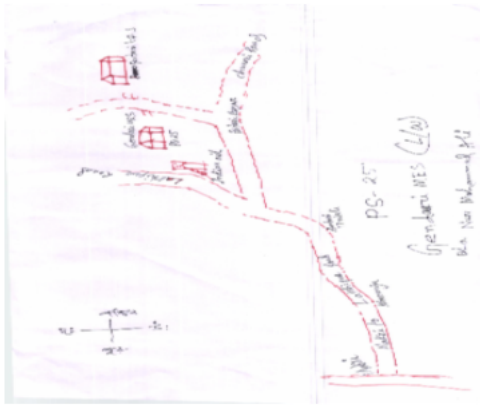

Nazri Naksha