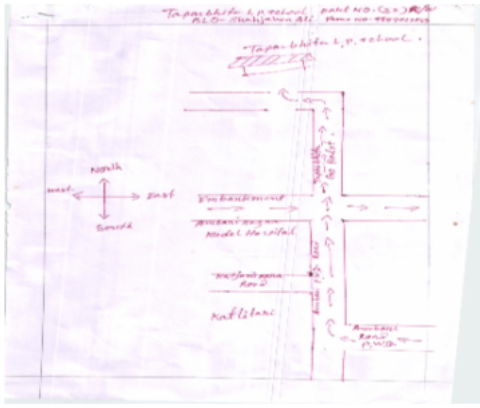

Nazri Naksha