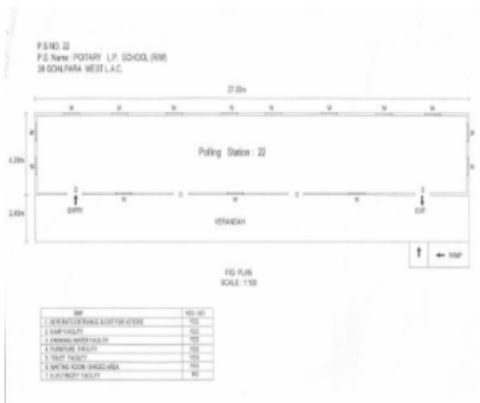

নিৰ্বাচক পঞ্জীয়ন বিষয়াৰ স্বাক্ষৰ

Nazri Naksha

Google Map View

Polling Station Building Front View

ভোটগ্ৰহন কেন্দ্ৰৰ সন্মুখৰ দৃশ্য

Cad View

Key MAP View

1 নাম : কছেৰ আলী পিতাৰ নাম: বান্দু সেখ ঘৰ নং : 1 বয়স : 66 লিঙ্গ : পুৰুষ	DZJ1934561 ফটো উপলব্ধ	#2 2 নাম : তহিৰন নেছা স্বামীৰ নাম: কছেৰ আলী ঘৰ নং : 1 বয়স : 55 লিঙ্গ : মহিলা	DZJ1934572 ফটো উপলব্ধ	#2 3 নাম : আফজাল হুচাইন পিতাৰ নাম: কছেৰ আলী ঘৰ নং : 1 বয়স : 29 লিঙ্গ : পুৰুষ	DZJ0001438 ফটো উপলব্ধ
S 4 নাম : ফেৰিদি খাতুন পিতাৰ নাম: কছেৰ আলী ঘৰ নং : 1 বয়স : 24 লিঙ্গ : মহিলা	DZJ1641380 ফটো উপলব্ধ	# 5 নাম : বাৰেক আলী পিতাৰ নাম: বাছেৰ উদ্দিন ঘৰ নং : 2 বয়স : 46 লিঙ্গ : পুৰুষ	DZJ1934594 ফটো উপলব্ধ	# 6 নাম : খোদেজা খাতুন স্বামীৰ নাম: বাৰেক আলী ঘৰ নং : 2 বয়স : 39 লিঙ্গ : মহিলা	DZJ1934607 ফটো উপলব্ধ
# 7 নাম : মাহুদ আজাহাৰ পিতাৰ নাম: বাৰেক আলী ঘৰ নং : 2 বয়স : 22 লিঙ্গ : মহিলা	DZJ0547463 ফটো উপলব্ধ	# 8 নাম : নেছৰ উদ্দিন পিতাৰ নাম: বান্দু সেখ ঘৰ নং : 9 বয়স : 70 লিঙ্গ : পুৰুষ	DZJ1934618 ফটো উপলব্ধ	#2 9 নাম : মোগল হোছেন পিতাৰ নাম: নেছৰ উদ্দিন ঘৰ নং : 9 বয়স : 41 লিঙ্গ : পুৰুষ	DZJ1934641 ফটো উপলব্ধ
#2 10 নাম : মাজেদা খাতুন স্বামীৰ নাম: মোগল হোছেন ঘৰ নং : 9 বয়স : 32 লিঙ্গ : মহিলা	DZJ1943846 ফটো উপলব্ধ	#2 11 নাম : নিলিমা খাতুন স্বামীৰ নাম: নেছৰ উদ্দিন ঘৰ নং : 9 বয়স : 32 লিঙ্গ : মহিলা	DZJ1943802 ফটো উপলব্ধ	#2 12 নাম : মনোৱাৰ হুচাইন পিতাৰ নাম: নেছৰ উদ্দিন ঘৰ নং : 9 বয়স : 32 লিঙ্গ : পুৰুষ	DZJ1934652 ফটো উপলব্ধ
#2 13 নাম : তছলিমা খাতুন স্বামীৰ নাম: মনোৱাৰ হুচাইন ঘৰ নং : 3 বয়স : 25 লিঙ্গ : মহিলা	DZJ0456061 ফটো উপলব্ধ	# 14 নাম : আনোৱাৰ হুচাইন পিতাৰ নাম: নেছৰ উদ্দিন ঘৰ নং : 9 বয়স : 30 লিঙ্গ : পুৰুষ	DZJ0099655 ফটো উপলব্ধ	15 নাম : জবেদ আলী পিতাৰ নাম: নেছৰ উদ্দিন ঘৰ নং : 3ক বয়স : 45 লিঙ্গ : পুৰুষ	DZJ1934629 ফটো উপলব্ধ
#2 16 নাম : আয়শা ছিদ্দিকা স্বামীৰ নাম: জবেদ আলী ঘৰ নং : 3ক বয়স : 38 লিঙ্গ : মহিলা	DZJ1934630 ফটো উপলব্ধ	17 নাম : সাহজাহান আলী পিতাৰ নাম: নূৰুল ইছলাম ঘৰ নং : 8 বয়স : 66 লিঙ্গ : পুৰুষ	DZJ1934663 ফটো উপলব্ধ	#2 18 নাম : ৰাহেলা খাতুন স্বামীৰ নাম: সাহজাহান আলী ঘৰ নং : 8 বয়স : 55 লিঙ্গ : মহিলা	DZJ1934674 ফটো উপলব্ধ
19 নাম : মায়াজুল হুচাইন পিতাৰ নাম: সাহজাহান আলী ঘৰ নং : 04ক বয়স : 30 লিঙ্গ : পুৰুষ	DZJ1579357 ফটো উপলব্ধ	20 নাম : আজমিনা আহমেদ স্বামীৰ নাম: মায়াজুল হুচাইন ঘৰ নং : 04ক বয়স : 29 লিঙ্গ : মহিলা	DZJ0244830 ফটো উপলব্ধ	21 নাম : জয়ভান নেছা স্বামীৰ নাম: কাশেম আলী ঘৰ নং : 5 বয়স : 64 লিঙ্গ : মহিলা	DZJ1934696 ফটো উপলব্ধ
22 নাম : তফিজ উদ্দিন পিতাৰ নাম: সমছেৰ আলী ঘৰ নং : 5 বয়স : 54 লিঙ্গ : পুৰুষ	DZJ0300178 ফটো উপলব্ধ	23 নাম : কাঞ্চন নেছা অন্যান্য: তফিজ উদ্দিন ঘৰ নং : 5 বয়স : 46 লিঙ্গ : মহিলা	DZJ0300186 ফটো উপলব্ধ	24 নাম : আববাহ আলী পিতাৰ নাম: কাশেম আলী ঘৰ নং : 5 বয়স : 42 লিঙ্গ : পুৰুষ	DZJ1934710 ফটো উপলব্ধ
25 নাম : ফুলবৰ আলী পিতাৰ নাম: ফজল হক ঘৰ নং : 5 বয়স : 42 লিঙ্গ : পুৰুষ	DZJ1944532 ফটো উপলব্ধ	# 26 নাম : ফতেমা খাতুন স্বামীৰ নাম: ফুলবৰ আলী ঘৰ নং : 5 বয়স : 42 লিঙ্গ : মহিলা	DZJ1934721 ফটো উপলব্ধ	27 নাম : ফিৰোজা খাতুন স্বামীৰ নাম: আব্বাহ আলী ঘৰ নং : 5 বয়স : 35 লিঙ্গ : মহিলা	DZJ1944714 ফটো উপলব্ধ
28 নাম : মনুফ আলী পিতাৰ নাম: কাশেম আলী ঘৰ নং : 5 বয়স : 31 লিঙ্গ : পুৰুষ	JUU0167262 ফটো উপলব্ধ	29 নাম : নাজৰন খাতুন স্বামীৰ নাম: মনুফ আলী ঘৰ নং : 5 বয়স : 27 লিঙ্গ : মহিলা	JUU0167270 ফটো উপলব্ধ	30 নাম : ছমেলা খাতুন পিতাৰ নাম: ফুলবৰ আলী ঘৰ নং : 5 বয়স : 25 লিঙ্গ : মহিলা	DZJ0341479 ফটো উপলব্ধ