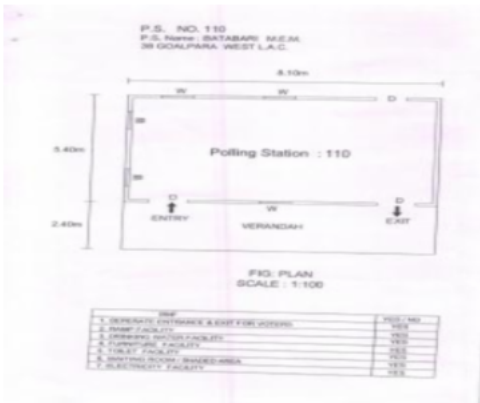

নিৰ্বাচক পঞ্জীয়ন বিষয়াৰ স্বাক্ষৰ

Nazri Naksha

Google Map View

Polling Station Building Front View

ভোটগ্ৰহন কেন্দ্ৰৰ সন্মুখৰ দৃশ্য

Cad View

Key MAP View

1 নাম : জয়নাল আবেদিন পিতাৰ নাম: মনসব আলী ঘৰ নং : 1 বয়স : 76 লিঙ্গ : পুৰুষ	DZJ7934567 ফটো উপলব্ধ	2 নাম : ফুলবৰ হোছেন পিতাৰ নাম: জয়নাল আবেদিন ঘৰ নং : 1 বয়স : 47 লিঙ্গ : পুৰুষ	DZJ7934589 ফটো উপলব্ধ	3 নাম : ফিৰোজা খাতুন স্বামীৰ নাম: ফুলবৰ হোছেন ঘৰ নং : 1 বয়স : 39 লিঙ্গ : মহিলা	DZJ7934590 ফটো উপলব্ধ
4 নাম : মফিদুল ইছলাম পিতাৰ নাম: জয়নাল আবেদিন ঘৰ নং : 1 বয়স : 39 লিঙ্গ : পুৰুষ	DZJ7934603 ফটো উপলব্ধ	5 নাম : বফিকা খাতুন স্বামীৰ নাম: মফিদুল ইছলাম ঘৰ নং : 1 বয়স : 34 লিঙ্গ : মহিলা	DZJ7940763 ফটো উপলব্ধ	# 6 নাম : শহিদুল ইছলাম পিতাৰ নাম: ফুলচান আলী ঘৰ নং : 1 বয়স : 33 লিঙ্গ : পুৰুষ	DZJ7940854 ফটো উপলব্ধ
# 7 নাম : হাওয়া খাতুন স্বামীৰ নাম: শহিদুল ইছলাম ঘৰ নং : 1 বয়স : 29 লিঙ্গ : মহিলা	DZJ1622237 ফটো উপলব্ধ	8 নাম : মহিৰ উদ্দিন পিতাৰ নাম: জয়নাল আবেদিন ঘৰ নং : 1 বয়স : 29 লিঙ্গ : পুৰুষ	DZJ0002048 ফটো উপলব্ধ	9 নাম : ফাতেমা খাতুন পিতাৰ নাম: ফুলবৰ হোছেন ঘৰ নং : 1 বয়স : 20 লিঙ্গ : মহিলা	JUU0171504 ফটো উপলব্ধ
10 নাম : আব্দুৰ ৰশিদ পিতাৰ নাম: কুদু সেখ ঘৰ নং : 2 বয়স : 67 লিঙ্গ : পুৰুষ	DZJ7934614 ফটো উপলব্ধ	11 নাম : নুৰুল ইছলাম পিতাৰ নাম: কুদু সেখ ঘৰ নং : 2 বয়স : 51 লিঙ্গ : পুৰুষ	DZJ7934625 ফটো উপলব্ধ	12 নাম : চায়না খাতুন স্বামীৰ নাম: নুৰুল ইছলাম ঘৰ নং : 2 বয়স : 39 লিঙ্গ : মহিলা	DZJ7934647 ফটো উপলব্ধ
S 13 নাম : শ্বাহিদ উদ্দীন সেখ পিতাৰ নাম: জাহান উদ্দীন ঘৰ নং : 2 বয়স : 23 লিঙ্গ : পুৰুষ	DZJ0504969 ফটো উপলব্ধ	14 নাম : বুনা আকতাৰ পিতাৰ নাম: নুৰুল ইছলাম ঘৰ নং : 2 বয়স : 21 লিঙ্গ : মহিলা	JUU0123398 ফটো উপলব্ধ	15 নাম : আচমান তাৰা পিতাৰ নাম: নুৰুল ইছলাম ঘৰ নং : 2 বয়স : 20 লিঙ্গ : মহিলা	JUU0123414 ফটো উপলব্ধ
16 নাম : আবেদা খাতুন স্বামীৰ নাম: হোছেন আলী ঘৰ নং : 3 বয়স : 61 লিঙ্গ : মহিলা	DZJ7934670 ফটো উপলব্ধ	17 নাম : আছাদ আলী পিতাৰ নাম: হোছেন আলী ঘৰ নং : 3 বয়স : 51 লিঙ্গ : পুৰুষ	DZJ7934669 ফটো উপলব্ধ	18 নাম : তাৰা ভানু স্বামীৰ নাম: আছাদ আলী ঘৰ নং : 3 বয়স : 46 লিঙ্গ : মহিলা	DZJ7934681 ফটো উপলব্ধ
19 নাম : হাবেল উদ্দিন পিতাৰ নাম: হোছেন আলী ঘৰ নং : 3 বয়স : 38 লিঙ্গ : পুৰুষ	DZJ7934692 ফটো উপলব্ধ	20 নাম : জেসমিনা খাতুন স্বামীৰ নাম: হাবেল উদ্দিন ঘৰ নং : 3 বয়স : 31 লিঙ্গ : মহিলা	DZJ0463968 ফটো উপলব্ধ	21 নাম : তাজেম আলী পিতাৰ নাম: আছাদ আলী ঘৰ নং : 3 বয়স : 26 লিঙ্গ : পুৰুষ	DZJ0468355 ফটো উপলব্ধ
22 নাম : ৰবিউল ইছলাম পিতাৰ নাম: হোছেন আলী ঘৰ নং : 3 বয়স : 25 লিঙ্গ : পুৰুষ	DZJ0457218 ফটো উপলব্ধ	23 নাম : মনোৱাৰা বেগম স্বামীৰ নাম: তাজেম আলী ঘৰ নং : 3 বয়স : 25 লিঙ্গ : মহিলা	DZJ8801649 ফটো উপলব্ধ	24 নাম : সুকিতন নেছা স্বামীৰ নাম: ৰবিউল ইছলাম ঘৰ নং : 3 বয়স : 23 লিঙ্গ : মহিলা	JUU0153445 ফটো উপলব্ধ
25 নাম : শহিদুল ইছলাম পিতাৰ নাম: আছাদ আলী ঘৰ নং : 3 বয়স : 22 লিঙ্গ : পুৰুষ	DZJ8860066 ফটো উপলব্ধ	26 নাম : ৰশিদা খাতুন পিতাৰ নাম: আছাদ আলী ঘৰ নং : 3 বয়স : 21 লিঙ্গ : মহিলা	DZJ8841306 ফটো উপলব্ধ	27 নাম : ফুলভানু নেছা স্বামীৰ নাম: ওমৰ আলী ঘৰ নং : 8 বয়স : 66 লিঙ্গ : মহিলা	DZJ7934716 ফটো উপলব্ধ
28 নাম : আলিমা খাতুন স্বামীৰ নাম: সোনা উল্লা ঘৰ নং : 8 বয়স : 41 লিঙ্গ : মহিলা	DZJ7940934 ফটো উপলব্ধ	29 নাম : মনোৱাৰা আলী পিতাৰ নাম: ছামাদ আলী ঘৰ নং : 8 বয়স : 30 লিঙ্গ : পুৰুষ	DZJ0124669 ফটো উপলব্ধ	30 নাম : ৰফিকুল ইছলাম পিতাৰ নাম: ওমৰ আলী ঘৰ নং : 8 বয়স : 27 লিঙ্গ : পুৰুষ	DZJ0157370 ফটো উপলব্ধ