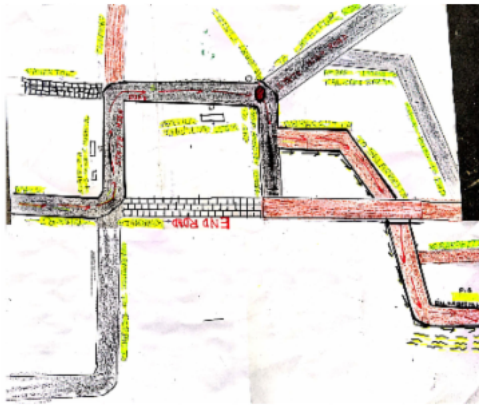

Nazri Naksha