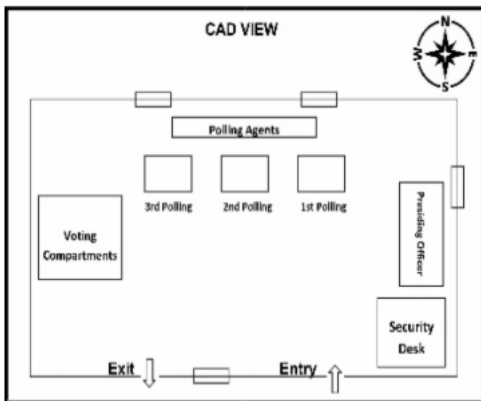

নিৰ্বাচক পঞ্জীয়ন বিষয়াৰ স্বাক্ষৰ

Nazri Naksha

Google Map View

Polling Station Building Front View

ভোটগ্ৰহন কেন্দ্ৰৰ সন্মুখৰ দৃশ্য

Cad View

Key MAP View

S 1 নাম : আব্দুছ ছাত্তাৰ পিতাৰ নাম : ছদ্দেৰ আলী ঘৰ নং : ৭৪ বয়স : 65 লিঙ্গ : পুৰুষ	DZJ7937420 ফটো উপলব্ধ	S 2 নাম : জামেলা খাতুন স্বামীৰ নাম : আব্দুছ ছাত্তাৰ ঘৰ নং : 74 বয়স : 60 লিঙ্গ : মহিলা	DZJ7937431 ফটো উপলব্ধ	S 3 নাম : ছাইফুল ইছলাম পিতাৰ নাম : আব্দুছ ছাত্তাৰ ঘৰ নং : ৭৪ বয়স : 33 লিঙ্গ : পুৰুষ	DZJ7940990 ফটো উপলব্ধ
S 4 নাম : আলিমা খাতুন স্বামীৰ নাম : ছাইফুল ইছলাম ঘৰ নং : 74 বয়স : 29 লিঙ্গ : মহিলা	DZJ0315879 ফটো উপলব্ধ	S 5 নাম : শাহিদুল ইছলাম পিতাৰ নাম : আব্দুছ ছাত্তাৰ ঘৰ নং : 74 বয়স : 28 লিঙ্গ : পুৰুষ	DZJ0207043 ফটো উপলব্ধ	S 6 নাম : শাহানুৰ ইছলাম পিতাৰ নাম : আব্দুছ ছাত্তাৰ ঘৰ নং : 74 বয়স : 26 লিঙ্গ : পুৰুষ	DZJ0207290 ফটো উপলব্ধ
S 7 নাম : চায়না খাতুন স্বামীৰ নাম : শাহিদুল ইছলাম ঘৰ নং : 21 বয়স : 21 লিঙ্গ : মহিলা	JUU0095877 ফটো উপলব্ধ	S 8 নাম : জাহিদুল ইছলাম পিতাৰ নাম : আব্দুছ ছাত্তাৰ ঘৰ নং : 74 বয়স : 29 লিঙ্গ : পুৰুষ	DZJ0170886 ফটো উপলব্ধ	S 9 নাম : নাছিমা খাতুন স্বামীৰ নাম : জাহিদুল ইছলাম ঘৰ নং : 28 বয়স : 28 লিঙ্গ : মহিলা	DZJ0316059 ফটো উপলব্ধ
S 10 নাম : বদিউজ জামাল পিতাৰ নাম : আব্দুছ ছাত্তাৰ ঘৰ নং : 74 বয়স : 39 লিঙ্গ : পুৰুষ	DZJ7937442 ফটো উপলব্ধ	S 11 নাম : হামিদা খাতুন স্বামীৰ নাম : বদিউজ জামাল ঘৰ নং : 74 বয়স : 36 লিঙ্গ : মহিলা	DZJ7937464 ফটো উপলব্ধ	# 12 নাম : জালাল উদ্দিন পিতাৰ নাম : আব্দুছ ছাত্তাৰ ঘৰ নং : 77 বয়স : 36 লিঙ্গ : পুৰুষ	DZJ7937453 ফটো উপলব্ধ
S 13 নাম : ছফিকা খাতুন স্বামীৰ নাম : জালাল উদ্দিন ঘৰ নং : 74 বয়স : 27 লিঙ্গ : মহিলা	DZJ0316026 ফটো উপলব্ধ	E 14 নাম : বাবেয়া খাতুন স্বামীৰ নাম : আবুল হোছাইন ঘৰ নং : 79 বয়স : 79 লিঙ্গ : মহিলা	DZJ7937486 ফটো উপলব্ধ	S 15 নাম : মোস্তাফিজুৰ রহমান পিতাৰ নাম : আবুল হোছাইন ঘৰ নং : 43 বয়স : 43 লিঙ্গ : পুৰুষ	DZJ7937522 ফটো উপলব্ধ
# 16 নাম : মফিদা খাতুন স্বামীৰ নাম : বফিকুল ইছলাম ঘৰ নং : ৭৫ বয়স : 38 লিঙ্গ : মহিলা	DZJ7937555 ফটো উপলব্ধ	# 17 নাম : ইলিয়াছ আতিকুৰ রহমান পিতাৰ নাম : হজৰত আলী ঘৰ নং : ৭৫ বয়স : 37 লিঙ্গ : পুৰুষ	DZJ7937657 ফটো উপলব্ধ	S 18 নাম : ছামিনা ইয়াছমিন স্বামীৰ নাম : মোস্তাফিজুৰ রহমান ঘৰ নং : ৭৫ বয়স : 36 লিঙ্গ : মহিলা	DZJ7937668 ফটো উপলব্ধ
S 19 নাম : মাহমুদুল হাছান পিতাৰ নাম : হজৰত আলী ঘৰ নং : ৭৫ বয়স : 31 লিঙ্গ : পুৰুষ	DZJ1622168 ফটো উপলব্ধ	S 20 নাম : তাছবিন ছুলতানা আহমেদ পিতাৰ নাম : হজৰত আলী ঘৰ নং : ৭৫ বয়স : 31 লিঙ্গ : মহিলা	DZJ1622260 ফটো উপলব্ধ	S 21 নাম : উম্মো হানি স্বামীৰ নাম : হজৰত আলী ঘৰ নং : ৭৫ বয়স : 30 লিঙ্গ : মহিলা	DZJ0171827 ফটো উপলব্ধ
S 22 নাম : শহিদুল ইছলাম পিতাৰ নাম : মোফাৰ্জেজল হক ঘৰ নং : 75 বয়স : 21 লিঙ্গ : পুৰুষ	JUU0010876 ফটো উপলব্ধ	23 নাম : বশিদুল হক পিতাৰ নাম : আকবৰ আলী ঘৰ নং : 75 বয়স : 20 লিঙ্গ : পুৰুষ	JUU0060731 ফটো উপলব্ধ	S 24 নাম : বফিকুল ইছলাম পিতাৰ নাম : আব্দুল হোছাইন ঘৰ নং : 75 বয়স : 49 লিঙ্গ : পুৰুষ	DZJ7937511 ফটো উপলব্ধ
25 নাম : আকবৰ আলী পিতাৰ নাম : আজিজৰ রহমান ঘৰ নং : 75 বয়স : 45 লিঙ্গ : পুৰুষ	DZJ7937599 ফটো উপলব্ধ	26 নাম : বাহেলা খাতুন স্বামীৰ নাম : আকবৰ আলী ঘৰ নং : 75 বয়স : 41 লিঙ্গ : মহিলা	DZJ7937635 ফটো উপলব্ধ	S 27 নাম : হজৰত আলী পিতাৰ নাম : আবুল হোছাইন ঘৰ নং : 75 বয়স : 60 লিঙ্গ : পুৰুষ	DZJ7937497 ফটো উপলব্ধ
28 নাম : লুনা খাতুন স্বামীৰ নাম : হজৰত আলী ঘৰ নং : 75 বয়স : 51 লিঙ্গ : মহিলা	DZJ7937533 ফটো উপলব্ধ	S 29 নাম : বুকসানা পাৰবিন পিতাৰ নাম : হজৰত আলী ঘৰ নং : 75 বয়স : 24 লিঙ্গ : মহিলা	DZJ0534495 ফটো উপলব্ধ	S 30 নাম : মিনহাজ উদ্দিন আহমেদ পিতাৰ নাম : আবুল হোছাইন ঘৰ নং : 75 বয়স : 53 লিঙ্গ : পুৰুষ	DZJ7937500 ফটো উপলব্ধ