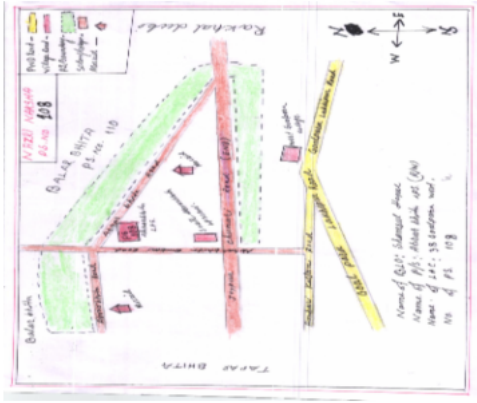

Nazri Naksha