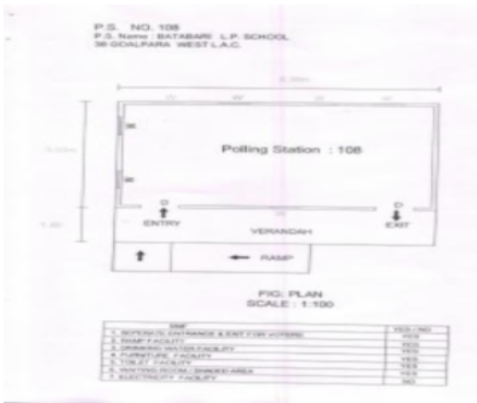

নিৰ্বাচক পঞ্জীয়ন বিষয়াৰ স্বাক্ষৰ

Nazri Naksha

Google Map View

Polling Station Building Front View

ভোটগ্ৰহন কেন্দ্ৰৰ সন্মুখৰ দৃশ্য

Cad View

Key MAP View

1 নাম : আজগৰ আলী পিতাৰ নাম: হজৰত আলী ঘৰ নং : 1 বয়স : 58 লিঙ্গ : পুৰুষ	DZJ7834562 ফটো উপলব্ধ	2 নাম : সোনা ভান স্বামীৰ নাম: আজগৰ আলী ঘৰ নং : 1 বয়স : 55 লিঙ্গ : মহিলা	DZJ7834573 ফটো উপলব্ধ	3 নাম : আজিবৰ বহমান পিতাৰ নাম: আজগৰ আলী ঘৰ নং : 1 বয়স : 36 লিঙ্গ : পুৰুষ	DZJ7834584 ফটো উপলব্ধ
4 নাম : বেজাবল ইছলাম পিতাৰ নাম: আজগৰ আলী ঘৰ নং : 1 বয়স : 33 লিঙ্গ : পুৰুষ	DZJ7834595 ফটো উপলব্ধ	5 নাম : বফিকুল ইছলাম পিতাৰ নাম: আজগৰ আলী ঘৰ নং : 1 বয়স : 33 লিঙ্গ : পুৰুষ	DZJ0228288 ফটো উপলব্ধ	6 নাম : শাহিদা খাতুন স্বামীৰ নাম: আজিবৰ বহমান ঘৰ নং : 1 বয়স : 30 লিঙ্গ : মহিলা	DZJ0001339 ফটো উপলব্ধ
7 নাম : ছফিকুল ইছলাম পিতাৰ নাম: আজগৰ আলী ঘৰ নং : 1 বয়স : 26 লিঙ্গ : পুৰুষ	DZJ0392050 ফটো উপলব্ধ	8 নাম : সাহিদা খাতুন স্বামীৰ নাম: বফিকুল ইছলাম ঘৰ নং : 1 বয়স : 25 লিঙ্গ : মহিলা	DZJ0391920 ফটো উপলব্ধ	9 নাম : ইছমিনা খাতুন স্বামীৰ নাম: ছফিকুল ইছলাম ঘৰ নং : 1 বয়স : 23 লিঙ্গ : মহিলা	DZJ0513218 ফটো উপলব্ধ
10 নাম : আকিবুল ইছলাম পিতাৰ নাম: আজগৰ আলী ঘৰ নং : 1 বয়স : 19 লিঙ্গ : পুৰুষ	JUU0200394 ফটো উপলব্ধ	11 নাম : তাৰাভান স্বামীৰ নাম: হজৰত আলী ঘৰ নং : 2 বয়স : 33 লিঙ্গ : মহিলা	DZJ7834619 ফটো উপলব্ধ	12 নাম : মহম্মদ সোনা উল্লা পিতাৰ নাম: হজৰত আলী ঘৰ নং : 2 বয়স : 48 লিঙ্গ : পুৰুষ	DZJ7834620 ফটো উপলব্ধ
13 নাম : মৰ্জিনা খাতুন স্বামীৰ নাম: মহম্মদ সোনা উল্লা ঘৰ নং : 2 বয়স : 42 লিঙ্গ : মহিলা	DZJ7834631 ফটো উপলব্ধ	14 নাম : আবুল হোছেন পিতাৰ নাম: হজৰত আলী ঘৰ নং : 2 বয়স : 41 লিঙ্গ : পুৰুষ	DZJ7834642 ফটো উপলব্ধ	15 নাম : সোনেকা খাতুন স্বামীৰ নাম: আবুল হোছেন ঘৰ নং : 2 বয়স : 32 লিঙ্গ : মহিলা	DZJ7846142 ফটো উপলব্ধ
16 নাম : নূৰ আলম পিতাৰ নাম: হজৰত আলী ঘৰ নং : 2 বয়স : 30 লিঙ্গ : পুৰুষ	DZJ7847236 ফটো উপলব্ধ	17 নাম : শাহানাচ পাৰবিন স্বামীৰ নাম: নূৰ আলম ঘৰ নং : 2 বয়স : 30 লিঙ্গ : মহিলা	DZJ0402347 ফটো উপলব্ধ	18 নাম : মোস্তাফিজৰ বহমান পিতাৰ নাম: মহম্মদ সোনা উল্লা ঘৰ নং : 2 বয়স : 23 লিঙ্গ : পুৰুষ	DZJ0564278 ফটো উপলব্ধ
S 19 নাম : নূৰ ছেলিমা খাতুন পিতাৰ নাম: মহম্মদ সোনা উল্লা ঘৰ নং : 2 বয়স : 19 লিঙ্গ : মহিলা	JUU0182261 ফটো উপলব্ধ	20 নাম : শাকিল আহমেদ পিতাৰ নাম: আবুল হোছেন ঘৰ নং : 2 বয়স : 19 লিঙ্গ : পুৰুষ	JUU0202556 ফটো উপলব্ধ	21 নাম : আৰ্কাছ আলী পিতাৰ নাম: হজৰত আলী ঘৰ নং : 3 বয়স : 53 লিঙ্গ : পুৰুষ	DZJ7834653 ফটো উপলব্ধ
22 নাম : শুকিতন নেচা স্বামীৰ নাম: আৰ্কাছ আলী ঘৰ নং : 3 বয়স : 45 লিঙ্গ : মহিলা	DZJ7834664 ফটো উপলব্ধ	23 নাম : বেঞ্জাল হোছাইন পিতাৰ নাম: আৰ্কাছ আলী ঘৰ নং : 3 বয়স : 23 লিঙ্গ : পুৰুষ	DZJ0518571 ফটো উপলব্ধ	24 নাম : চান্দ শেখ পিতাৰ নাম: দাবাইৰা শেখ ঘৰ নং : 8 বয়স : 68 লিঙ্গ : পুৰুষ	DZJ7834675 ফটো উপলব্ধ
25 নাম : নছিবন নেছা স্বামীৰ নাম: চান্দ শেখ ঘৰ নং : 8 বয়স : 57 লিঙ্গ : মহিলা	DZJ7834686 ফটো উপলব্ধ	26 নাম : নজমুল হক পিতাৰ নাম: চান্দ শেখ ঘৰ নং : 8 বয়স : 42 লিঙ্গ : পুৰুষ	DZJ7834697 ফটো উপলব্ধ	27 নাম : কদভান স্বামীৰ নাম: নজমুল হক ঘৰ নং : 8 বয়স : 38 লিঙ্গ : মহিলা	DZJ7834700 ফটো উপলব্ধ
28 নাম : নজবুল ইছলাম পিতাৰ নাম: চান্দ শেখ ঘৰ নং : 8 বয়স : 37 লিঙ্গ : পুৰুষ	DZJ7834711 ফটো উপলব্ধ	29 নাম : জহিবুল ইছলাম পিতাৰ নাম: চান্দ শেখ ঘৰ নং : 8 বয়স : 29 লিঙ্গ : পুৰুষ	DZJ7847521 ফটো উপলব্ধ	30 নাম : ফিৰোজা খাতুন স্বামীৰ নাম: জহিবুল ইছলাম ঘৰ নং : 4 বয়স : 28 লিঙ্গ : মহিলা	DZJ0251090 ফটো উপলব্ধ