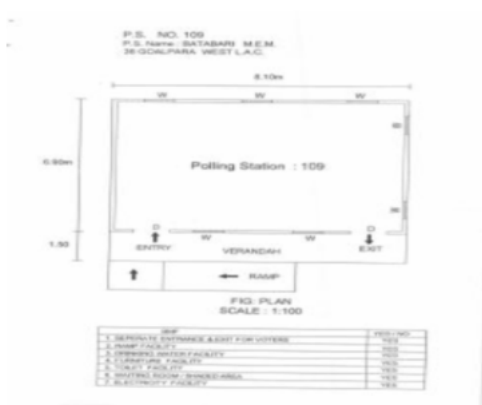

নিৰ্বাচক পঞ্জীয়ন বিষয়াৰ স্বাক্ষৰ

Nazri Naksha

Google Map View

Polling Station Building Front View

ভোটগ্ৰহন কেন্দ্ৰৰ সন্মুখৰ দৃশ্য

Cad View

Key MAP View

1 নাম : ফৰিদা খাতুন স্বামীৰ নাম : ৰফিকুল ইছলাম ঘৰ নং : 31 বয়স : 26 লিঙ্গ : মহিলা	DZJ0450536 ফটো উপলব্ধ	# 2 নাম : ছলাইমান আলী পিতাৰ নাম : মতিয়ৰ ৰহমান ঘৰ নং : 36 ক বয়স : 36 লিঙ্গ : পুৰুষ	DZJ5541311 ফটো উপলব্ধ	3 নাম : হাকিম আলী পিতাৰ নাম : মাহিম বেপাৰী ঘৰ নং : 155 বয়স : 65 লিঙ্গ : পুৰুষ	DZJ7841089 ফটো উপলব্ধ
4 নাম : ৰকিবুল ইছলাম পিতাৰ নাম : হাকিম আলী ঘৰ নং : 155 বয়স : 40 লিঙ্গ : পুৰুষ	DZJ7841103 ফটো উপলব্ধ	R 5 নাম : কাণিমা ৰাভা পিতাৰ নাম : ময়গাৰী ৰাভা ঘৰ নং : 155 বয়স : 32 লিঙ্গ : মহিলা	DZJ0281691 ফটো উপলব্ধ	6 নাম : আনিছৰ ৰহমান পিতাৰ নাম : হাকিম আলী ঘৰ নং : 155 বয়স : 30 লিঙ্গ : পুৰুষ	DZJ1621585 ফটো উপলব্ধ
#2 7 নাম : ছালেহা খাতুন স্বামীৰ নাম : আনিছৰ ৰহমান ঘৰ নং : 155 বয়স : 30 লিঙ্গ : মহিলা	DZJ1621303 ফটো উপলব্ধ	8 নাম : মনোৱাৰ খাতুন স্বামীৰ নাম : ৰকিবুল ইছলাম ঘৰ নং : 155 বয়স : 23 লিঙ্গ : মহিলা	DZJ1633247 ফটো উপলব্ধ	9 নাম : জাহান উদ্দিন পিতাৰ নাম : ইব্রাহিম খাঁ ঘৰ নং : 155 বয়স : 60 লিঙ্গ : পুৰুষ	DZJ7841125 ফটো উপলব্ধ
10 নাম : জহিৰুল ইছলাম পিতাৰ নাম : জাহান উদ্দিন ঘৰ নং : 155 বয়স : 40 লিঙ্গ : পুৰুষ	DZJ7841147 ফটো উপলব্ধ	11 নাম : মফিদা বেগম স্বামীৰ নাম : জাহান উদ্দিন ঘৰ নং : 155 বয়স : 32 লিঙ্গ : মহিলা	DZJ0340836 ফটো উপলব্ধ	#2 12 নাম : মমতাজ বেগম স্বামীৰ নাম : জহিৰুল ইছলাম ঘৰ নং : 155 বয়স : 30 লিঙ্গ : মহিলা	DZJ7846722 ফটো উপলব্ধ
# 13 নাম : হাচিনা খাতুন স্বামীৰ নাম : ময়নীল হক ঘৰ নং : 155 বয়স : 30 লিঙ্গ : মহিলা	DZJ0043216 ফটো উপলব্ধ	14 নাম : আব্দুল মজিদ পিতাৰ নাম : হাছেন আলী ঘৰ নং : 155 বয়স : 59 লিঙ্গ : পুৰুষ	DZJ7841169 ফটো উপলব্ধ	15 নাম : আকছেদ আলী পিতাৰ নাম : হাছেন আলী ঘৰ নং : 155 বয়স : 55 লিঙ্গ : পুৰুষ	DZJ7841181 ফটো উপলব্ধ
16 নাম : মোকছেদ আলী পিতাৰ নাম : হাছেন আলী ঘৰ নং : 155 বয়স : 52 লিঙ্গ : পুৰুষ	DZJ7841205 ফটো উপলব্ধ	17 নাম : নূৰজাহান নেছা স্বামীৰ নাম : আকছেদ আলী ঘৰ নং : 155 বয়স : 51 লিঙ্গ : মহিলা	DZJ7841192 ফটো উপলব্ধ	18 নাম : আব্দুল ছাত্তাৰ পিতাৰ নাম : হাছেন আলী ঘৰ নং : 155 বয়স : 49 লিঙ্গ : পুৰুষ	DZJ7841227 ফটো উপলব্ধ
19 নাম : ৰহিমা খাতুন স্বামীৰ নাম : মোকছেদ আলী ঘৰ নং : 155 বয়স : 46 লিঙ্গ : মহিলা	DZJ7841216 ফটো উপলব্ধ	20 নাম : আলিমা খাতুন স্বামীৰ নাম : আব্দুল মজিদ ঘৰ নং : 155 বয়স : 44 লিঙ্গ : মহিলা	DZJ7841170 ফটো উপলব্ধ	21 নাম : আফছাৰ আলী পিতাৰ নাম : হাছেন আলী ঘৰ নং : 155 বয়স : 40 লিঙ্গ : পুৰুষ	DZJ7841238 ফটো উপলব্ধ
22 নাম : ফুলজান নেছা স্বামীৰ নাম : আব্দুল ছাত্তাৰ ঘৰ নং : 155 বয়স : 37 লিঙ্গ : মহিলা	DZJ7841249 ফটো উপলব্ধ	23 নাম : নূৰ উদ্দিন সেখ পিতাৰ নাম : আকছেদ আলী ঘৰ নং : 155 বয়স : 26 লিঙ্গ : পুৰুষ	DZJ0252700 ফটো উপলব্ধ	24 নাম : মুকতাৰ হুছাইন পিতাৰ নাম : আব্দুল মজিদ ঘৰ নং : 158 বয়স : 23 লিঙ্গ : পুৰুষ	DZJ0502765 ফটো উপলব্ধ
25 নাম : ওৱাজেদ আলী পিতাৰ নাম : হাছেন আলী ঘৰ নং : 155 বয়স : 64 লিঙ্গ : পুৰুষ	DZJ7841250 ফটো উপলব্ধ	26 নাম : কমেলা খাতুন স্বামীৰ নাম : ওৱাজেদ আলী ঘৰ নং : 155 বয়স : 59 লিঙ্গ : মহিলা	DZJ7841261 ফটো উপলব্ধ	27 নাম : আবুল কালাম পিতাৰ নাম : ওৱাজেদ আলী ঘৰ নং : 155 বয়স : 30 লিঙ্গ : পুৰুষ	DZJ7841718 ফটো উপলব্ধ
28 নাম : আব্দুল ওৱাহাব পিতাৰ নাম : ওৱাজেদ আলী ঘৰ নং : 155 বয়স : 28 লিঙ্গ : পুৰুষ	DZJ0044578 ফটো উপলব্ধ	29 নাম : বেছমা খাতুন স্বামীৰ নাম : জাকিৰ হোছেন ঘৰ নং : 159 গ বয়স : 20 লিঙ্গ : মহিলা	JUU0057638 ফটো উপলব্ধ	30 নাম : জাকিৰ হোছেন পিতাৰ নাম : নূৰ উদ্দিন ঘৰ নং : 155 গ বয়স : 25 লিঙ্গ : পুৰুষ	DZJ0256065 ফটো উপলব্ধ