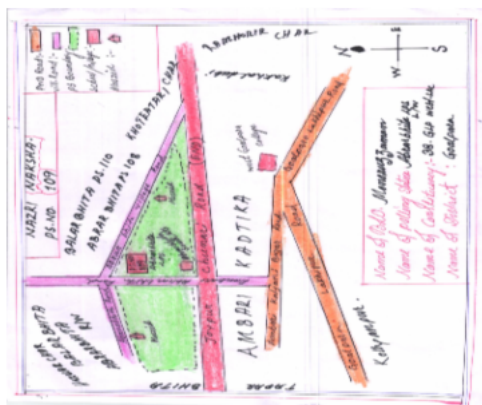

Nazri Naksha