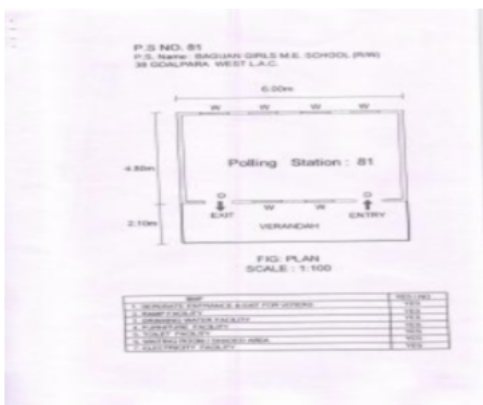

নিৰ্বাচক পঞ্জীয়ন বিষয়াৰ স্বাক্ষৰ

Nazri Naksha

Google Map View

Polling Station Building Front View

ভোটগ্ৰহন কেন্দ্ৰৰ সন্মুখৰ দৃশ্য

Cad View

Key MAP View

<p>1</p> <p>নাম : কালিকান্ত ৰাভা পিতাৰ নাম: নাচনাথ ৰাভা ঘৰ নং : 2 বয়স : 74 লিঙ্গ : পুৰুষ</p> <p>DZJ5834560</p> <p>ফটো উপলব্ধ</p>	<p>2</p> <p>নাম : নীলিমা ৰাভা স্বামীৰ নাম: কালিকান্ত ৰাভা ঘৰ নং : 1 বয়স : 67 লিঙ্গ : মহিলা</p> <p>DZJ5834571</p> <p>ফটো উপলব্ধ</p>	<p>3</p> <p>নাম : দচিলা ৰাভা পিতাৰ নাম: কালিকান্ত ৰাভা ঘৰ নং : 1 বয়স : 37 লিঙ্গ : মহিলা</p> <p>DZJ5834582</p> <p>ফটো উপলব্ধ</p>
<p>4</p> <p>নাম : দ্ৰোনাচাৰ্য্য ৰাভা পিতাৰ নাম: কালি কান্ত ৰাভা ঘৰ নং : 1 বয়স : 31 লিঙ্গ : পুৰুষ</p> <p>DZJ5839974</p> <p>ফটো উপলব্ধ</p>	<p>5</p> <p>নাম : জহেফাট ৰাভা স্বামীৰ নাম: দ্ৰোনাচাৰ্য্য ৰাভা ঘৰ নং : 1 বয়স : 21 লিঙ্গ : মহিলা</p> <p>DZJ8853814</p> <p>ফটো উপলব্ধ</p>	<p>6</p> <p>নাম : গজেন্দ্ৰ ৰাভা পিতাৰ নাম: ফকিৰ ৰাভা ঘৰ নং : 2 বয়স : 54 লিঙ্গ : পুৰুষ</p> <p>DZJ5834593</p> <p>ফটো উপলব্ধ</p>
<p>7</p> <p>নাম : মঙলু ৰাভা পিতাৰ নাম: ফকিৰ ৰাভা ঘৰ নং : 2 বয়স : 49 লিঙ্গ : পুৰুষ</p> <p>DZJ5834606</p> <p>ফটো উপলব্ধ</p>	<p>8</p> <p>নাম : তৰামাই ৰাভা স্বামীৰ নাম: মঙলু ৰাভা ঘৰ নং : 2 বয়স : 39 লিঙ্গ : মহিলা</p> <p>DZJ5839929</p> <p>ফটো উপলব্ধ</p>	<p>9</p> <p>নাম : অলিক ৰাভা পিতাৰ নাম: গেৰাৰাম ৰাভা ঘৰ নং : 9 বয়স : 54 লিঙ্গ : পুৰুষ</p> <p>DZJ5834617</p> <p>ফটো উপলব্ধ</p>
<p>10</p> <p>নাম : সাজুলী ৰাভা স্বামীৰ নাম: অলিক ৰাভা ঘৰ নং : 9 বয়স : 46 লিঙ্গ : মহিলা</p> <p>DZJ5839918</p> <p>ফটো উপলব্ধ</p>	<p>11</p> <p>নাম : য়েগেন ৰাভা পিতাৰ নাম: গেদেং ৰাভা ঘৰ নং : 8 বয়স : 69 লিঙ্গ : পুৰুষ</p> <p>DZJ5834628</p> <p>ফটো উপলব্ধ</p>	<p>12</p> <p>নাম : ৰামিল ৰাভা স্বামীৰ নাম: য়েগেন ৰাভা ঘৰ নং : 8 বয়স : 64 লিঙ্গ : মহিলা</p> <p>DZJ5834639</p> <p>ফটো উপলব্ধ</p>
<p>13</p> <p>নাম : চেনাই ৰাভা স্বামীৰ নাম: দুখী ৰাম ৰাভা ঘৰ নং : 4 বয়স : 59 লিঙ্গ : মহিলা</p> <p>DZJ1607632</p> <p>ফটো উপলব্ধ</p>	<p>14</p> <p>নাম : দুখীৰাম ৰাভা পিতাৰ নাম: য়েগেন ৰাভা ঘৰ নং : 8 বয়স : 42 লিঙ্গ : পুৰুষ</p> <p>DZJ5834640</p> <p>ফটো উপলব্ধ</p>	<p>15</p> <p>নাম : ববিতা ৰাভা পিতাৰ নাম: য়েগেন ৰাভা ঘৰ নং : 8 বয়স : 37 লিঙ্গ : মহিলা</p> <p>DZJ5834651</p> <p>ফটো উপলব্ধ</p>
<p>16</p> <p>নাম : উজ্জল ৰাভা পিতাৰ নাম: য়েগেন ৰাভা ঘৰ নং : 8 বয়স : 31 লিঙ্গ : পুৰুষ</p> <p>DZJ0290965</p> <p>ফটো উপলব্ধ</p>	<p>17</p> <p>নাম : ববিতা বালা ৰাভা পিতাৰ নাম: য়েগেন ৰাভা ঘৰ নং : 8 বয়স : 30 লিঙ্গ : মহিলা</p> <p>DZJ5840211</p> <p>ফটো উপলব্ধ</p>	<p>18</p> <p>নাম : ৰূপৰাজ ৰাভা পিতাৰ নাম: য়েগেন ৰাভা ঘৰ নং : 8 বয়স : 27 লিঙ্গ : পুৰুষ</p> <p>DZJ0291179</p> <p>ফটো উপলব্ধ</p>
<p>19</p> <p>নাম : ৰেনকা ৰাভা স্বামীৰ নাম: বালিৰাম ৰাভা ঘৰ নং : 5 বয়স : 54 লিঙ্গ : মহিলা</p> <p>DZJ5834673</p> <p>ফটো উপলব্ধ</p>	<p>20</p> <p>নাম : কুতেশ্বৰ ৰাভা মাতৃৰ নাম: ৰেনকা ৰাভা ঘৰ নং : 5 বয়স : 32 লিঙ্গ : পুৰুষ</p> <p>DZJ5840222</p> <p>ফটো উপলব্ধ</p>	<p>21</p> <p>নাম : বাপোন চন্দ্ৰ ৰাভা মাতৃৰ নাম: ৰেনকা ৰাভা ঘৰ নং : 5 বয়স : 26 লিঙ্গ : পুৰুষ</p> <p>DZJ0211672</p> <p>ফটো উপলব্ধ</p>
<p>22</p> <p>নাম : পুনামী ৰাভা স্বামীৰ নাম: কুতেশ্বৰ ৰাভা ঘৰ নং : 5 বয়স : 25 লিঙ্গ : মহিলা</p> <p>DZJ0452870</p> <p>ফটো উপলব্ধ</p>	<p>23</p> <p>নাম : প্ৰণিতা ৰাভা স্বামীৰ নাম: ফুকন চন্দ্ৰ ৰাভা ঘৰ নং : 6 বয়স : 47 লিঙ্গ : মহিলা</p> <p>DZJ5834695</p> <p>ফটো উপলব্ধ</p>	<p>24</p> <p>নাম : জীৱেশ্বৰ ৰাভা পিতাৰ নাম: ফুকন চন্দ্ৰ ৰাভা ঘৰ নং : 6 বয়স : 26 লিঙ্গ : পুৰুষ</p> <p>DZJ0279471</p> <p>ফটো উপলব্ধ</p>
<p>25</p> <p>নাম : জগত চন্দ্ৰ ৰাভা পিতাৰ নাম: দৰেন্দ্ৰ ৰাভা ঘৰ নং : 9 বয়স : 64 লিঙ্গ : পুৰুষ</p> <p>DZJ5834708</p> <p>ফটো উপলব্ধ</p>	<p>26</p> <p>নাম : ফুলমনি ৰাভা স্বামীৰ নাম: জগত চন্দ্ৰ ৰাভা ঘৰ নং : 9 বয়স : 57 লিঙ্গ : মহিলা</p> <p>DZJ5834719</p> <p>ফটো উপলব্ধ</p>	<p>27</p> <p>নাম : গৌৰাং ৰাভা পিতাৰ নাম: জগত চন্দ্ৰ ৰাভা ঘৰ নং : 07 বয়স : 35 লিঙ্গ : পুৰুষ</p> <p>DZJ1607541</p> <p>ফটো উপলব্ধ</p>
<p>28</p> <p>নাম : বুকত ৰাভা পিতাৰ নাম: জগত চন্দ্ৰ ৰাভা ঘৰ নং : 9 বয়স : 26 লিঙ্গ : পুৰুষ</p> <p>DZJ0211821</p> <p>ফটো উপলব্ধ</p>	<p>29</p> <p>নাম : অংগীতা ৰাভা স্বামীৰ নাম: বুকত ৰাভা ঘৰ নং : 7 বয়স : 21 লিঙ্গ : মহিলা</p> <p>FLO0010926</p> <p>ফটো উপলব্ধ</p>	<p>30</p> <p>নাম : মুনাল ক্ৰান্তি ৰাভা পিতাৰ নাম: জগত চন্দ্ৰ ৰাভা ঘৰ নং : 9 কু বয়স : 37 লিঙ্গ : পুৰুষ</p> <p>DZJ5834720</p> <p>ফটো উপলব্ধ</p>