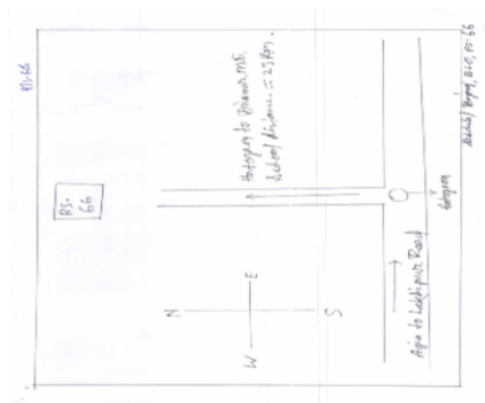

নিৰ্বাচক পঞ্জীয়ন বিষয়াৰ স্বাক্ষৰ

Nazri Naksha

Google Map View

Polling Station Building Front View

ভোটগ্ৰহন কেন্দ্ৰৰ সন্মুখৰ দৃশ্য

Cad View

Key MAP View

1 নাম : সুনীল কুঁহু হাজং পিতাৰ নাম: কেঁপ্তমোহন হাজং ঘৰ নং : 1 বয়স : 60 লিঙ্গ : পুৰুষ	DZJ4934569 ফটো উপলব্ধ	2 নাম : দুৰপতি হাজং স্বামীৰ নাম: সুনীল হাজং ঘৰ নং : 1 বয়স : 55 লিঙ্গ : মহিলা	DZJ4934570 ফটো উপলব্ধ	3 নাম : দিগন্ত হাজং পিতাৰ নাম: সুনীল হাজং ঘৰ নং : 1 বয়স : 33 লিঙ্গ : পুৰুষ	DZJ4945486 ফটো উপলব্ধ
4 নাম : অনন্ত হাজং পিতাৰ নাম: সুনীল হাজং ঘৰ নং : 1 বয়স : 27 লিঙ্গ : পুৰুষ	DZJ0134833 ফটো উপলব্ধ	5 নাম : নামতী হাজং স্বামীৰ নাম: অনন্ত হাজং ঘৰ নং : 1 বয়স : 24 লিঙ্গ : মহিলা	DZJ1647320 ফটো উপলব্ধ	6 নাম : সীমন্ত হাজং পিতাৰ নাম: সুনীল হাজং ঘৰ নং : 1 বয়স : 23 লিঙ্গ : পুৰুষ	DZJ0507251 ফটো উপলব্ধ
7 নাম : মঞ্জলী হাজং স্বামীৰ নাম: সীমন্ত হাজং ঘৰ নং : 1 বয়স : 23 লিঙ্গ : মহিলা	BYK1622422 ফটো উপলব্ধ	8 নাম : সুবোধ হাজং পিতাৰ নাম: অনাথ হাজং ঘৰ নং : 9 বয়স : 71 লিঙ্গ : পুৰুষ	DZJ4934592 ফটো উপলব্ধ	9 নাম : ৰঞ্জিলা হাজং স্বামীৰ নাম: সুবোধ হাজং ঘৰ নং : 9 বয়স : 59 লিঙ্গ : মহিলা	DZJ4934605 ফটো উপলব্ধ
10 নাম : প্ৰমোদ হাজং পিতাৰ নাম: অনাথ হাজং ঘৰ নং : 9 বয়স : 51 লিঙ্গ : পুৰুষ	DZJ4934616 ফটো উপলব্ধ	11 নাম : অজয় হাজং পিতাৰ নাম: সুবোধ হাজং ঘৰ নং : 9 বয়স : 42 লিঙ্গ : পুৰুষ	DZJ4934627 ফটো উপলব্ধ	12 নাম : বিনোদ হাজং পিতাৰ নাম: সুবোধ হাজং ঘৰ নং : 9 বয়স : 39 লিঙ্গ : পুৰুষ	DZJ4934649 ফটো উপলব্ধ
13 নাম : আদৰী হাজং স্বামীৰ নাম: অজয় হাজং ঘৰ নং : 9 বয়স : 38 লিঙ্গ : মহিলা	DZJ4934638 ফটো উপলব্ধ	14 নাম : পঞ্চমী বালা হাজং স্বামীৰ নাম: বিনোদ হাজং ঘৰ নং : 9 বয়স : 32 লিঙ্গ : মহিলা	DZJ4945920 ফটো উপলব্ধ	15 নাম : অভিৰাম হাজং পিতাৰ নাম: সুবোধ হাজং ঘৰ নং : 9 বয়স : 30 লিঙ্গ : পুৰুষ	DZJ0099747 ফটো উপলব্ধ
16 নাম : প্ৰিয়া হাজং পিতাৰ নাম: অজয় হাজং ঘৰ নং : 3 বয়স : 20 লিঙ্গ : মহিলা	FLO0016154 ফটো উপলব্ধ	17 নাম : মল্লিকা হাজং পিতাৰ নাম: ৰাধাকান্ত হাজং ঘৰ নং : 8 বয়স : 67 লিঙ্গ : মহিলা	DZJ4934650 ফটো উপলব্ধ	18 নাম : অনুকূল হাজং পিতাৰ নাম: ৰাধাকান্ত হাজং ঘৰ নং : 8 বয়স : 57 লিঙ্গ : পুৰুষ	DZJ4934661 ফটো উপলব্ধ
19 নাম : তৰনী হাজং পিতাৰ নাম: ৰাধাকান্ত হাজং ঘৰ নং : 8 বয়স : 49 লিঙ্গ : পুৰুষ	DZJ4934683 ফটো উপলব্ধ	20 নাম : সূচিৰা হাজং স্বামীৰ নাম: অনুকূল হাজং ঘৰ নং : 8 বয়স : 47 লিঙ্গ : মহিলা	DZJ4934694 ফটো উপলব্ধ	21 নাম : অৰ্ণৱী হাজং স্বামীৰ নাম: তৰনী হাজং ঘৰ নং : 8 বয়স : 38 লিঙ্গ : মহিলা	DZJ4939939 ফটো উপলব্ধ
22 নাম : প্ৰবেশ্বৰ হাজং পিতাৰ নাম: জবেধৰ হাজং ঘৰ নং : 8 বয়স : 38 লিঙ্গ : পুৰুষ	DZJ4934718 ফটো উপলব্ধ	23 নাম : হিমাঞ্জলী হাজং স্বামীৰ নাম: প্ৰবেশ্বৰ হাজং ঘৰ নং : 4 বয়স : 34 লিঙ্গ : মহিলা	DZJ5042660 ফটো উপলব্ধ	24 নাম : সংগীতা হাজং পিতাৰ নাম: অনুকূল হাজং ঘৰ নং : 8 বয়স : 28 লিঙ্গ : মহিলা	DZJ0135285 ফটো উপলব্ধ
25 নাম : অভিনাশ হাজং পিতাৰ নাম: অনুকূল হাজং ঘৰ নং : 4 বয়স : 24 লিঙ্গ : পুৰুষ	DZJ0453902 ফটো উপলব্ধ	26 নাম : মৌচুমী হাজং পিতাৰ নাম: অনুকূল হাজং ঘৰ নং : 4 বয়স : 19 লিঙ্গ : মহিলা	FLO0122671 ফটো উপলব্ধ	27 নাম : দিলীপ কুঁহু হাজং পিতাৰ নাম: স্বাধীন হাজং ঘৰ নং : 5 বয়স : 59 লিঙ্গ : পুৰুষ	DZJ4934729 ফটো উপলব্ধ
28 নাম : পুষ্প বালা হাজং স্বামীৰ নাম: দিলীপ কুঁহু হাজং ঘৰ নং : 5 বয়স : 52 লিঙ্গ : মহিলা	DZJ4934730 ফটো উপলব্ধ	29 নাম : দিপালী হাজং পিতাৰ নাম: মাধব হাজং ঘৰ নং : 5 বয়স : 51 লিঙ্গ : মহিলা	DZJ4934741 ফটো উপলব্ধ	30 নাম : বিবিকা হাজং স্বামীৰ নাম: অৰুপ কুমাৰ হাজং ঘৰ নং : 5 বয়স : 37 লিঙ্গ : মহিলা	DZJ4934752 ফটো উপলব্ধ