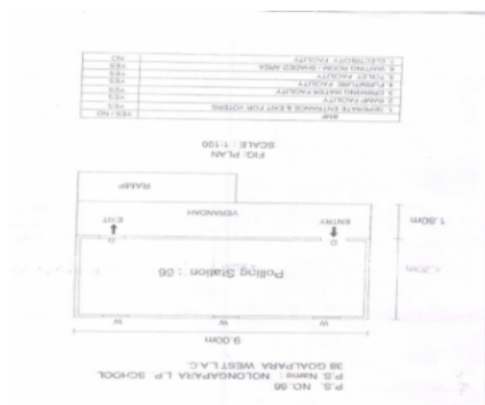

নিৰ্বাচক পঞ্জীয়ন বিষয়াৰ স্বাক্ষৰ

Nazri Naksha

Google Map View

Polling Station Building Front View

ভোটগ্ৰহন কেন্দ্ৰৰ সন্মুখৰ দৃশ্য

Cad View

Key MAP View

1 নাম : সুনীল কুঁহু হাজং পিতাৰ নাম: কেঁপ্তমোহন হাজং ঘৰ নং : 1 বয়স : 60 লিঙ্গ : পুৰুষ	DZJ4934569 ফটো উপলব্ধ	2 নাম : দুৰপতি হাজং স্বামীৰ নাম: সুনীল হাজং ঘৰ নং : 1 বয়স : 55 লিঙ্গ : মহিলা	DZJ4934570 ফটো উপলব্ধ	3 নাম : দিগন্ত হাজং পিতাৰ নাম: সুনীল হাজং ঘৰ নং : 1 বয়স : 33 লিঙ্গ : পুৰুষ	DZJ4945486 ফটো উপলব্ধ
4 নাম : অনন্ত হাজং পিতাৰ নাম: সুনীল হাজং ঘৰ নং : 1 বয়স : 27 লিঙ্গ : পুৰুষ	DZJ0134833 ফটো উপলব্ধ	5 নাম : নামতী হাজং স্বামীৰ নাম: অনন্ত হাজং ঘৰ নং : 1 বয়স : 24 লিঙ্গ : মহিলা	DZJ1647320 ফটো উপলব্ধ	6 নাম : সীমন্ত হাজং পিতাৰ নাম: সুনীল হাজং ঘৰ নং : 1 বয়স : 23 লিঙ্গ : পুৰুষ	DZJ0507251 ফটো উপলব্ধ
7 নাম : মঞ্জলী হাজং স্বামীৰ নাম: সীমন্ত হাজং ঘৰ নং : 1 বয়স : 23 লিঙ্গ : মহিলা	BYK1622422 ফটো উপলব্ধ	8 নাম : সুবোধ হাজং পিতাৰ নাম: অনাথ হাজং ঘৰ নং : 9 বয়স : 71 লিঙ্গ : পুৰুষ	DZJ4934592 ফটো উপলব্ধ	9 নাম : ৰঞ্জিলা হাজং স্বামীৰ নাম: সুবোধ হাজং ঘৰ নং : 9 বয়স : 59 লিঙ্গ : মহিলা	DZJ4934605 ফটো উপলব্ধ
10 নাম : প্ৰমোদ হাজং পিতাৰ নাম: অনাথ হাজং ঘৰ নং : 9 বয়স : 51 লিঙ্গ : পুৰুষ	DZJ4934616 ফটো উপলব্ধ	11 নাম : অজয় হাজং পিতাৰ নাম: সুবোধ হাজং ঘৰ নং : 9 বয়স : 42 লিঙ্গ : পুৰুষ	DZJ4934627 ফটো উপলব্ধ	12 নাম : বিনোদ হাজং পিতাৰ নাম: সুবোধ হাজং ঘৰ নং : 9 বয়স : 39 লিঙ্গ : পুৰুষ	DZJ4934649 ফটো উপলব্ধ
13 নাম : আদৰী হাজং স্বামীৰ নাম: অজয় হাজং ঘৰ নং : 9 বয়স : 38 লিঙ্গ : মহিলা	DZJ4934638 ফটো উপলব্ধ	14 নাম : পঞ্চমী বালা হাজং স্বামীৰ নাম: বিনোদ হাজং ঘৰ নং : 9 বয়স : 32 লিঙ্গ : মহিলা	DZJ4945920 ফটো উপলব্ধ	15 নাম : অভিৰাম হাজং পিতাৰ নাম: সুবোধ হাজং ঘৰ নং : 9 বয়স : 30 লিঙ্গ : পুৰুষ	DZJ0099747 ফটো উপলব্ধ
16 নাম : প্ৰিয়া হাজং পিতাৰ নাম: অজয় হাজং ঘৰ নং : 3 বয়স : 20 লিঙ্গ : মহিলা	FLO0016154 ফটো উপলব্ধ	17 নাম : মল্লিকা হাজং পিতাৰ নাম: ৰাধাকান্ত হাজং ঘৰ নং : 8 বয়স : 67 লিঙ্গ : মহিলা	DZJ4934650 ফটো উপলব্ধ	18 নাম : অনুকূল হাজং পিতাৰ নাম: ৰাধাকান্ত হাজং ঘৰ নং : 8 বয়স : 57 লিঙ্গ : পুৰুষ	DZJ4934661 ফটো উপলব্ধ
19 নাম : তৰনী হাজং পিতাৰ নাম: ৰাধাকান্ত হাজং ঘৰ নং : 8 বয়স : 49 লিঙ্গ : পুৰুষ	DZJ4934683 ফটো উপলব্ধ	20 নাম : সূচিৰা হাজং স্বামীৰ নাম: অনুকূল হাজং ঘৰ নং : 8 বয়স : 47 লিঙ্গ : মহিলা	DZJ4934694 ফটো উপলব্ধ	21 নাম : অৰ্ণৱী হাজং স্বামীৰ নাম: তৰনী হাজং ঘৰ নং : 8 বয়স : 38 লিঙ্গ : মহিলা	DZJ4939939 ফটো উপলব্ধ
22 নাম : প্ৰবেশ্বৰ হাজং পিতাৰ নাম: জবেধৰ হাজং ঘৰ নং : 8 বয়স : 38 লিঙ্গ : পুৰুষ	DZJ4934718 ফটো উপলব্ধ	23 নাম : হিমাঞ্জলী হাজং স্বামীৰ নাম: প্ৰবেশ্বৰ হাজং ঘৰ নং : 4 বয়স : 34 লিঙ্গ : মহিলা	DZJ5042660 ফটো উপলব্ধ	24 নাম : সংগীতা হাজং পিতাৰ নাম: অনুকূল হাজং ঘৰ নং : 8 বয়স : 28 লিঙ্গ : মহিলা	DZJ0135285 ফটো উপলব্ধ
25 নাম : অভিনাশ হাজং পিতাৰ নাম: অনুকূল হাজং ঘৰ নং : 4 বয়স : 24 লিঙ্গ : পুৰুষ	DZJ0453902 ফটো উপলব্ধ	26 নাম : মৌচুমী হাজং পিতাৰ নাম: অনুকূল হাজং ঘৰ নং : 4 বয়স : 19 লিঙ্গ : মহিলা	FLO0122671 ফটো উপলব্ধ	27 নাম : দিলীপ কুঁহু হাজং পিতাৰ নাম: স্বাধীন হাজং ঘৰ নং : 5 বয়স : 59 লিঙ্গ : পুৰুষ	DZJ4934729 ফটো উপলব্ধ
28 নাম : পুষ্প বালা হাজং স্বামীৰ নাম: দিলীপ কুঁহু হাজং ঘৰ নং : 5 বয়স : 52 লিঙ্গ : মহিলা	DZJ4934730 ফটো উপলব্ধ	29 নাম : দিপালী হাজং পিতাৰ নাম: মাধব হাজং ঘৰ নং : 5 বয়স : 51 লিঙ্গ : মহিলা	DZJ4934741 ফটো উপলব্ধ	30 নাম : বিবিকা হাজং স্বামীৰ নাম: অৰুপ কুমাৰ হাজং ঘৰ নং : 5 বয়স : 37 লিঙ্গ : মহিলা	DZJ4934752 ফটো উপলব্ধ