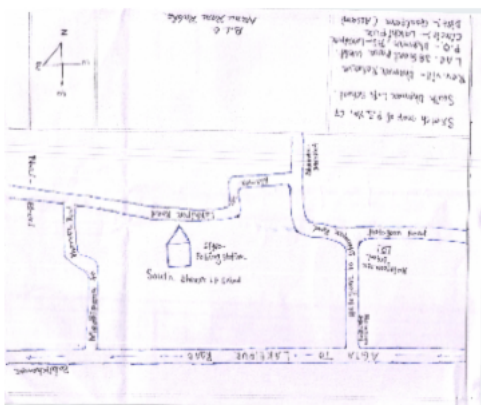

নিৰ্বাচক পঞ্জীয়ন বিষয়াৰ স্বাক্ষৰ

Nazri Naksha

Google Map View

Polling Station Building Front View

ভোটগ্ৰহন কেন্দ্ৰৰ সন্মুখৰ দৃশ্য

Cad View

Key MAP View

1 নাম : দেশমোহন হাজং পিতাৰ নাম: জ্ঞান চন্দ্ৰ হাজং ঘৰ নং : ১৩২ বয়স : 73 লিঙ্গ : পুৰুষ	DZJ4938992 ফটো উপলব্ধ	2 নাম : বাবুল কুমাৰ হাজং পিতাৰ নাম: দেশমোহন হাজং ঘৰ নং : ১৩২ বয়স : 49 লিঙ্গ : পুৰুষ	DZJ4939019 ফটো উপলব্ধ	3 নাম : শুক্ৰমোহন হাজং পিতাৰ নাম: মিলন হাজং ঘৰ নং : ১৩৩ বয়স : 64 লিঙ্গ : পুৰুষ	DZJ4939042 ফটো উপলব্ধ
4 নাম : যুগিন্দ্ৰ হাজং পিতাৰ নাম: শুক্ৰমোহন হাজং ঘৰ নং : ১৩৩ বয়স : 45 লিঙ্গ : পুৰুষ	DZJ4939064 ফটো উপলব্ধ	5 নাম : অমিত হাজং পিতাৰ নাম: শুক্ৰমোহন হাজং ঘৰ নং : ১৩৩ বয়স : 39 লিঙ্গ : পুৰুষ	DZJ4939075 ফটো উপলব্ধ	6 নাম : যতিকা হাজং স্বামীৰ নাম: যুগিন্দ্ৰ হাজং ঘৰ নং : ১৩৩ বয়স : 37 লিঙ্গ : মহিলা	DZJ4939086 ফটো উপলব্ধ
7 নাম : সুৰজ হাজং পিতাৰ নাম: শুক্ৰমোহন হাজং ঘৰ নং : ১৩৩ বয়স : 34 লিঙ্গ : পুৰুষ	DZJ4939031 ফটো উপলব্ধ	8 নাম : বুনকা হাজং স্বামীৰ নাম: অমিত হাজং ঘৰ নং : 133 বয়স : 32 লিঙ্গ : মহিলা	DZJ4945613 ফটো উপলব্ধ	9 নাম : সুজিত কুমাৰ হাজং পিতাৰ নাম: শুক্ৰা হাজং ঘৰ নং : ১৩৩ বয়স : 30 লিঙ্গ : পুৰুষ	DZJ4945191 ফটো উপলব্ধ
10 নাম : ৰাধিকা হাজং স্বামীৰ নাম: সুৰজ হাজং ঘৰ নং : ১৩৩ বয়স : 28 লিঙ্গ : মহিলা	DZJ0278747 ফটো উপলব্ধ	11 নাম : মনজিত হাজং পিতাৰ নাম: শুক্ৰমোহন হাজং ঘৰ নং : ১৩৩ বয়স : 28 লিঙ্গ : পুৰুষ	DZJ0029645 ফটো উপলব্ধ	12 নাম : মনোজ কুমাৰ হাজং পিতাৰ নাম: শুক্ৰমোহন হাজং ঘৰ নং : ১৩৩ বয়স : 26 লিঙ্গ : পুৰুষ	DZJ0134890 ফটো উপলব্ধ
13 নাম : অবিজিৎ হাজং পিতাৰ নাম: শুক্ৰা মোহন হাজং ঘৰ নং : 133 বয়স : 26 লিঙ্গ : পুৰুষ	DZJ0567461 ফটো উপলব্ধ	14 নাম : মিনতী ৰাভা স্বামীৰ নাম: সুজিত কুমাৰ হাজং ঘৰ নং : 133 বয়স : 24 লিঙ্গ : মহিলা	DZJ0445940 ফটো উপলব্ধ	15 নাম : জয়ত্ৰী হাজং পিতাৰ নাম: যুগিন্দ্ৰ হাজং ঘৰ নং : 133 বয়স : 20 লিঙ্গ : মহিলা	FLO0024679 ফটো উপলব্ধ
16 নাম : জ্ঞানোদা হাজং স্বামীৰ নাম: বেবক কুমাৰ হাজং ঘৰ নং : ১৩৪ বয়স : 54 লিঙ্গ : মহিলা	DZJ4939100 ফটো উপলব্ধ	17 নাম : জন্তলা হাজং স্বামীৰ নাম: ৰামায়ন হাজং ঘৰ নং : ১৩৪ বয়স : 34 লিঙ্গ : মহিলা	DZJ4939122 ফটো উপলব্ধ	18 নাম : ৰামমোহন হাজং পিতাৰ নাম: বেবক কুমাৰ হাজং ঘৰ নং : ১৩৪ বয়স : 33 লিঙ্গ : পুৰুষ	DZJ4939133 ফটো উপলব্ধ
19 নাম : গিৰীলা হাজং পিতাৰ নাম: বেবক কুঃ হাজং ঘৰ নং : ১৩৪ বয়স : 29 লিঙ্গ : মহিলা	DZJ4945782 ফটো উপলব্ধ	20 নাম : গীতামনী হাজং স্বামীৰ নাম: ৰামমোহন হাজং ঘৰ নং : ১৩৪ বয়স : 29 লিঙ্গ : মহিলা	DZJ0352120 ফটো উপলব্ধ	21 নাম : বিপোনজীত হাজং পিতাৰ নাম: বেবক কুমাৰ হাজং ঘৰ নং : 134 বয়স : 26 লিঙ্গ : পুৰুষ	DZJ0390732 ফটো উপলব্ধ
22 নাম : প্ৰিয়জীত হাজং পিতাৰ নাম: ৰামায়ন হাজং ঘৰ নং : 134 বয়স : 19 লিঙ্গ : পুৰুষ	FLO0110122 ফটো উপলব্ধ	23 নাম : নিখিল হাজং পিতাৰ নাম: হৃদয় হাজং ঘৰ নং : ১৩৫ বয়স : 49 লিঙ্গ : পুৰুষ	DZJ4939144 ফটো উপলব্ধ	24 নাম : অনামিকা হাজং স্বামীৰ নাম: নিখিল হাজং ঘৰ নং : ১৩৫ বয়স : 31 লিঙ্গ : মহিলা	DZJ0030437 ফটো উপলব্ধ
25 নাম : নন্দ্ৰাম হাজং পিতাৰ নাম: দুলাল হাজং ঘৰ নং : ১৩৬ বয়স : 58 লিঙ্গ : পুৰুষ	DZJ4939166 ফটো উপলব্ধ	26 নাম : বিজুলী হাজং স্বামীৰ নাম: নন্দ্ৰাম হাজং ঘৰ নং : ১৩৬ বয়স : 54 লিঙ্গ : মহিলা	DZJ4939177 ফটো উপলব্ধ	27 নাম : অক্ষয় কুমাৰ হাজং পিতাৰ নাম: অধৰচান হাজং ঘৰ নং : ১৩৭ বয়স : 51 লিঙ্গ : পুৰুষ	DZJ4939188 ফটো উপলব্ধ
28 নাম : অমেলা হাজং স্বামীৰ নাম: অবনীকুমাৰ হাজং ঘৰ নং : ১৩৮ বয়স : 49 লিঙ্গ : মহিলা	DZJ4939202 ফটো উপলব্ধ	29 নাম : দেবীলা বালা হাজং স্বামীৰ নাম: ধীৰেন্দ্ৰ হাজং ঘৰ নং : ১৪০ বয়স : 69 লিঙ্গ : মহিলা	DZJ4939213 ফটো উপলব্ধ	30 নাম : বেবীলা হাজং পিতাৰ নাম: ধীৰেন্দ্ৰ হাজং ঘৰ নং : ১৪০ বয়স : 48 লিঙ্গ : মহিলা	DZJ4939224 ফটো উপলব্ধ