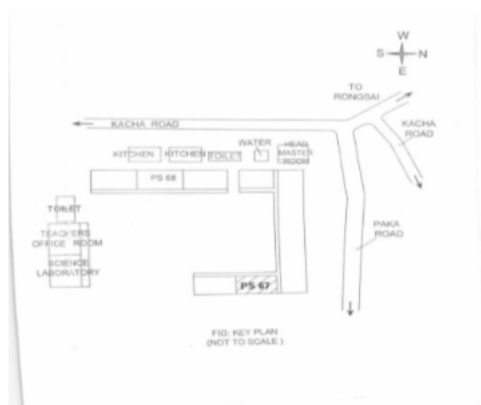

নিৰ্বাচক পঞ্জীয়ন বিষয়াৰ স্বাক্ষৰ

Nazri Naksha

Google Map View

Polling Station Building Front View

ভোটগ্ৰহন কেন্দ্ৰৰ সন্মুখৰ দৃশ্য

Cad View

Key MAP View

1 নাম : দেশমোহন হাজং পিতাৰ নাম: জ্ঞান চন্দ্ৰ হাজং ঘৰ নং : ১৩২ বয়স : 73 লিঙ্গ : পুৰুষ	DZJ4938992 ফটো উপলব্ধ	2 নাম : বাবুল কুমাৰ হাজং পিতাৰ নাম: দেশমোহন হাজং ঘৰ নং : ১৩২ বয়স : 49 লিঙ্গ : পুৰুষ	DZJ4939019 ফটো উপলব্ধ	3 নাম : শুক্ৰমোহন হাজং পিতাৰ নাম: মিলন হাজং ঘৰ নং : ১৩৩ বয়স : 64 লিঙ্গ : পুৰুষ	DZJ4939042 ফটো উপলব্ধ
4 নাম : যুগিন্দ্ৰ হাজং পিতাৰ নাম: শুক্ৰমোহন হাজং ঘৰ নং : ১৩৩ বয়স : 45 লিঙ্গ : পুৰুষ	DZJ4939064 ফটো উপলব্ধ	5 নাম : অমিত হাজং পিতাৰ নাম: শুক্ৰমোহন হাজং ঘৰ নং : ১৩৩ বয়স : 39 লিঙ্গ : পুৰুষ	DZJ4939075 ফটো উপলব্ধ	6 নাম : যতিকা হাজং স্বামীৰ নাম: যুগিন্দ্ৰ হাজং ঘৰ নং : ১৩৩ বয়স : 37 লিঙ্গ : মহিলা	DZJ4939086 ফটো উপলব্ধ
7 নাম : সুৰজ হাজং পিতাৰ নাম: শুক্ৰমোহন হাজং ঘৰ নং : ১৩৩ বয়স : 34 লিঙ্গ : পুৰুষ	DZJ4939031 ফটো উপলব্ধ	8 নাম : বুনকা হাজং স্বামীৰ নাম: অমিত হাজং ঘৰ নং : 133 বয়স : 32 লিঙ্গ : মহিলা	DZJ4945613 ফটো উপলব্ধ	9 নাম : সুজিত কুমাৰ হাজং পিতাৰ নাম: শুক্ৰা হাজং ঘৰ নং : ১৩৩ বয়স : 30 লিঙ্গ : পুৰুষ	DZJ4945191 ফটো উপলব্ধ
10 নাম : ৰাধিকা হাজং স্বামীৰ নাম: সুৰজ হাজং ঘৰ নং : ১৩৩ বয়স : 28 লিঙ্গ : মহিলা	DZJ0278747 ফটো উপলব্ধ	11 নাম : মনজিত হাজং পিতাৰ নাম: শুক্ৰমোহন হাজং ঘৰ নং : ১৩৩ বয়স : 28 লিঙ্গ : পুৰুষ	DZJ0029645 ফটো উপলব্ধ	12 নাম : মনোজ কুমাৰ হাজং পিতাৰ নাম: শুক্ৰমোহন হাজং ঘৰ নং : ১৩৩ বয়স : 26 লিঙ্গ : পুৰুষ	DZJ0134890 ফটো উপলব্ধ
13 নাম : অবিজিৎ হাজং পিতাৰ নাম: শুক্ৰা মোহন হাজং ঘৰ নং : 133 বয়স : 26 লিঙ্গ : পুৰুষ	DZJ0567461 ফটো উপলব্ধ	14 নাম : মিনতী ৰাভা স্বামীৰ নাম: সুজিত কুমাৰ হাজং ঘৰ নং : 133 বয়স : 24 লিঙ্গ : মহিলা	DZJ0445940 ফটো উপলব্ধ	15 নাম : জয়ত্ৰী হাজং পিতাৰ নাম: যুগিন্দ্ৰ হাজং ঘৰ নং : 133 বয়স : 20 লিঙ্গ : মহিলা	FLO0024679 ফটো উপলব্ধ
16 নাম : জ্ঞানোদা হাজং স্বামীৰ নাম: বেবক কুমাৰ হাজং ঘৰ নং : ১৩৪ বয়স : 54 লিঙ্গ : মহিলা	DZJ4939100 ফটো উপলব্ধ	17 নাম : জন্তলা হাজং স্বামীৰ নাম: ৰামায়ন হাজং ঘৰ নং : ১৩৪ বয়স : 34 লিঙ্গ : মহিলা	DZJ4939122 ফটো উপলব্ধ	18 নাম : ৰামমোহন হাজং পিতাৰ নাম: বেবক কুমাৰ হাজং ঘৰ নং : ১৩৪ বয়স : 33 লিঙ্গ : পুৰুষ	DZJ4939133 ফটো উপলব্ধ
19 নাম : গিৰীলা হাজং পিতাৰ নাম: বেবক কুঃ হাজং ঘৰ নং : ১৩৪ বয়স : 29 লিঙ্গ : মহিলা	DZJ4945782 ফটো উপলব্ধ	20 নাম : গীতামনী হাজং স্বামীৰ নাম: ৰামমোহন হাজং ঘৰ নং : ১৩৪ বয়স : 29 লিঙ্গ : মহিলা	DZJ0352120 ফটো উপলব্ধ	21 নাম : বিপোনজীত হাজং পিতাৰ নাম: বেবক কুমাৰ হাজং ঘৰ নং : 134 বয়স : 26 লিঙ্গ : পুৰুষ	DZJ0390732 ফটো উপলব্ধ
22 নাম : প্ৰিয়জীত হাজং পিতাৰ নাম: ৰামায়ন হাজং ঘৰ নং : 134 বয়স : 19 লিঙ্গ : পুৰুষ	FLO0110122 ফটো উপলব্ধ	23 নাম : নিখিল হাজং পিতাৰ নাম: হৃদয় হাজং ঘৰ নং : ১৩৫ বয়স : 49 লিঙ্গ : পুৰুষ	DZJ4939144 ফটো উপলব্ধ	24 নাম : অনামিকা হাজং স্বামীৰ নাম: নিখিল হাজং ঘৰ নং : ১৩৫ বয়স : 31 লিঙ্গ : মহিলা	DZJ0030437 ফটো উপলব্ধ
25 নাম : নন্দ্ৰাম হাজং পিতাৰ নাম: দুলাল হাজং ঘৰ নং : ১৩৬ বয়স : 58 লিঙ্গ : পুৰুষ	DZJ4939166 ফটো উপলব্ধ	26 নাম : বিজুলী হাজং স্বামীৰ নাম: নন্দ্ৰাম হাজং ঘৰ নং : ১৩৬ বয়স : 54 লিঙ্গ : মহিলা	DZJ4939177 ফটো উপলব্ধ	27 নাম : অক্ষয় কুমাৰ হাজং পিতাৰ নাম: অধৰচান হাজং ঘৰ নং : ১৩৭ বয়স : 51 লিঙ্গ : পুৰুষ	DZJ4939188 ফটো উপলব্ধ
28 নাম : অমেলা হাজং স্বামীৰ নাম: অবনীকুমাৰ হাজং ঘৰ নং : ১৩৮ বয়স : 49 লিঙ্গ : মহিলা	DZJ4939202 ফটো উপলব্ধ	29 নাম : দেবীলা বালা হাজং স্বামীৰ নাম: ধীৰেন্দ্ৰ হাজং ঘৰ নং : ১৪০ বয়স : 69 লিঙ্গ : মহিলা	DZJ4939213 ফটো উপলব্ধ	30 নাম : বেবীলা হাজং পিতাৰ নাম: ধীৰেন্দ্ৰ হাজং ঘৰ নং : ১৪০ বয়স : 48 লিঙ্গ : মহিলা	DZJ4939224 ফটো উপলব্ধ