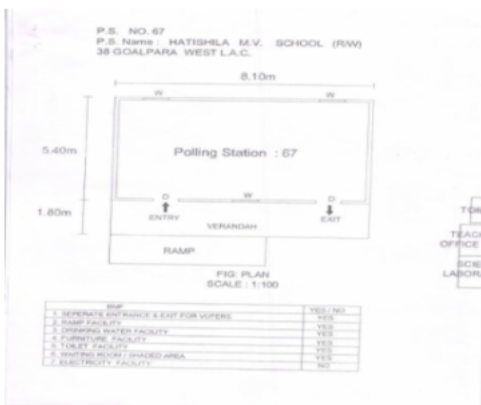

নিৰ্বাচক পঞ্জীয়ন বিষয়াৰ স্বাক্ষৰ

Nazri Naksha

Google Map View

Polling Station Building Front View

ভোটগ্ৰহন কেন্দ্ৰৰ সন্মুখৰ দৃশ্য

Cad View

Key MAP View

1 নাম : দেশমোহন হাজং পিতাৰ নাম: জ্ঞান চন্দ্ৰ হাজং ঘৰ নং : ১৩২ বয়স : 73 লিঙ্গ : পুৰুষ	DZJ4938992 ফটো উপলব্ধ	2 নাম : বাবুল কুমাৰ হাজং পিতাৰ নাম: দেশমোহন হাজং ঘৰ নং : ১৩২ বয়স : 49 লিঙ্গ : পুৰুষ	DZJ4939019 ফটো উপলব্ধ	3 নাম : শুক্ৰমোহন হাজং পিতাৰ নাম: মিলন হাজং ঘৰ নং : ১৩৩ বয়স : 64 লিঙ্গ : পুৰুষ	DZJ4939042 ফটো উপলব্ধ
4 নাম : যুগিন্দ্ৰ হাজং পিতাৰ নাম: শুক্ৰমোহন হাজং ঘৰ নং : ১৩৩ বয়স : 45 লিঙ্গ : পুৰুষ	DZJ4939064 ফটো উপলব্ধ	5 নাম : অমিত হাজং পিতাৰ নাম: শুক্ৰমোহন হাজং ঘৰ নং : ১৩৩ বয়স : 39 লিঙ্গ : পুৰুষ	DZJ4939075 ফটো উপলব্ধ	6 নাম : যতিকা হাজং স্বামীৰ নাম: যুগিন্দ্ৰ হাজং ঘৰ নং : ১৩৩ বয়স : 37 লিঙ্গ : মহিলা	DZJ4939086 ফটো উপলব্ধ
7 নাম : সুৰজ হাজং পিতাৰ নাম: শুক্ৰমোহন হাজং ঘৰ নং : ১৩৩ বয়স : 34 লিঙ্গ : পুৰুষ	DZJ4939031 ফটো উপলব্ধ	8 নাম : বুনকা হাজং স্বামীৰ নাম: অমিত হাজং ঘৰ নং : 133 বয়স : 32 লিঙ্গ : মহিলা	DZJ4945613 ফটো উপলব্ধ	9 নাম : সুজিত কুমাৰ হাজং পিতাৰ নাম: শুক্ৰা হাজং ঘৰ নং : ১৩৩ বয়স : 30 লিঙ্গ : পুৰুষ	DZJ4945191 ফটো উপলব্ধ
10 নাম : ৰাধিকা হাজং স্বামীৰ নাম: সুৰজ হাজং ঘৰ নং : ১৩৩ বয়স : 28 লিঙ্গ : মহিলা	DZJ0278747 ফটো উপলব্ধ	11 নাম : মনজিত হাজং পিতাৰ নাম: শুক্ৰমোহন হাজং ঘৰ নং : ১৩৩ বয়স : 28 লিঙ্গ : পুৰুষ	DZJ0029645 ফটো উপলব্ধ	12 নাম : মনোজ কুমাৰ হাজং পিতাৰ নাম: শুক্ৰমোহন হাজং ঘৰ নং : ১৩৩ বয়স : 26 লিঙ্গ : পুৰুষ	DZJ0134890 ফটো উপলব্ধ
13 নাম : অবিজিৎ হাজং পিতাৰ নাম: শুক্ৰা মোহন হাজং ঘৰ নং : 133 বয়স : 26 লিঙ্গ : পুৰুষ	DZJ0567461 ফটো উপলব্ধ	14 নাম : মিনতী ৰাভা স্বামীৰ নাম: সুজিত কুমাৰ হাজং ঘৰ নং : 133 বয়স : 24 লিঙ্গ : মহিলা	DZJ0445940 ফটো উপলব্ধ	15 নাম : জয়ত্ৰী হাজং পিতাৰ নাম: যুগিন্দ্ৰ হাজং ঘৰ নং : 133 বয়স : 20 লিঙ্গ : মহিলা	FLO0024679 ফটো উপলব্ধ
16 নাম : জ্ঞানোদা হাজং স্বামীৰ নাম: বেবক কুমাৰ হাজং ঘৰ নং : ১৩৪ বয়স : 54 লিঙ্গ : মহিলা	DZJ4939100 ফটো উপলব্ধ	17 নাম : জন্তলা হাজং স্বামীৰ নাম: ৰামায়ন হাজং ঘৰ নং : ১৩৪ বয়স : 34 লিঙ্গ : মহিলা	DZJ4939122 ফটো উপলব্ধ	18 নাম : ৰামমোহন হাজং পিতাৰ নাম: বেবক কুমাৰ হাজং ঘৰ নং : ১৩৪ বয়স : 33 লিঙ্গ : পুৰুষ	DZJ4939133 ফটো উপলব্ধ
19 নাম : গিৰীলা হাজং পিতাৰ নাম: বেবক কুঃ হাজং ঘৰ নং : ১৩৪ বয়স : 29 লিঙ্গ : মহিলা	DZJ4945782 ফটো উপলব্ধ	20 নাম : গীতামনী হাজং স্বামীৰ নাম: ৰামমোহন হাজং ঘৰ নং : ১৩৪ বয়স : 29 লিঙ্গ : মহিলা	DZJ0352120 ফটো উপলব্ধ	21 নাম : বিপোনজীত হাজং পিতাৰ নাম: বেবক কুমাৰ হাজং ঘৰ নং : 134 বয়স : 26 লিঙ্গ : পুৰুষ	DZJ0390732 ফটো উপলব্ধ
22 নাম : প্ৰিয়জীত হাজং পিতাৰ নাম: ৰামায়ন হাজং ঘৰ নং : 134 বয়স : 19 লিঙ্গ : পুৰুষ	FLO0110122 ফটো উপলব্ধ	23 নাম : নিখিল হাজং পিতাৰ নাম: হৃদয় হাজং ঘৰ নং : ১৩৫ বয়স : 49 লিঙ্গ : পুৰুষ	DZJ4939144 ফটো উপলব্ধ	24 নাম : অনামিকা হাজং স্বামীৰ নাম: নিখিল হাজং ঘৰ নং : ১৩৫ বয়স : 31 লিঙ্গ : মহিলা	DZJ0030437 ফটো উপলব্ধ
25 নাম : নন্দ্ৰাম হাজং পিতাৰ নাম: দুলাল হাজং ঘৰ নং : ১৩৬ বয়স : 58 লিঙ্গ : পুৰুষ	DZJ4939166 ফটো উপলব্ধ	26 নাম : বিজুলী হাজং স্বামীৰ নাম: নন্দ্ৰাম হাজং ঘৰ নং : ১৩৬ বয়স : 54 লিঙ্গ : মহিলা	DZJ4939177 ফটো উপলব্ধ	27 নাম : অক্ষয় কুমাৰ হাজং পিতাৰ নাম: অধৰচান হাজং ঘৰ নং : ১৩৭ বয়স : 51 লিঙ্গ : পুৰুষ	DZJ4939188 ফটো উপলব্ধ
28 নাম : অমেলা হাজং স্বামীৰ নাম: অবনীকুমাৰ হাজং ঘৰ নং : ১৩৮ বয়স : 49 লিঙ্গ : মহিলা	DZJ4939202 ফটো উপলব্ধ	29 নাম : দেবীলা বালা হাজং স্বামীৰ নাম: ধীৰেন্দ্ৰ হাজং ঘৰ নং : ১৪০ বয়স : 69 লিঙ্গ : মহিলা	DZJ4939213 ফটো উপলব্ধ	30 নাম : বেবীলা হাজং পিতাৰ নাম: ধীৰেন্দ্ৰ হাজং ঘৰ নং : ১৪০ বয়স : 48 লিঙ্গ : মহিলা	DZJ4939224 ফটো উপলব্ধ