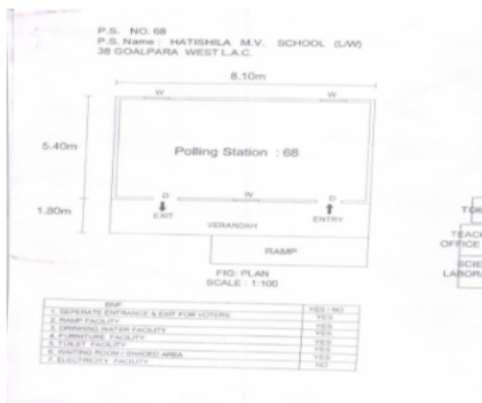

নিৰ্বাচক পঞ্জীয়ন বিষয়াৰ স্বাক্ষৰ

Nazri Naksha

Google Map View

Polling Station Building Front View

ভোটগ্ৰহন কেন্দ্ৰৰ সন্মুখৰ দৃশ্য

Cad View

Key MAP View

<p>S 1 DZJ1601587</p> <p>নাম : নমিতা বাল্লা হাজং স্বামীৰ নাম : জয়সাগৰ হাজং ঘৰ নং : ৬৭৮ বয়স : ৪৭ লিঙ্গ : মহিলা</p> <p>ফটো উপলব্ধ</p>	<p>S 2 DZJ0028597</p> <p>নাম : লক্ষ্মীৰা হাজং স্বামীৰ নাম : মঙ্গল হাজং ঘৰ নং : ১২৬ বয়স : ১২৬ লিঙ্গ : মহিলা</p> <p>ফটো উপলব্ধ</p>	<p>S 3 HQQ1249623</p> <p>নাম : ভাৰতী হাজং স্বামীৰ নাম : বুপধৰ হাজং ঘৰ নং : ১০২ বয়স : ৪৭ লিঙ্গ : মহিলা</p> <p>ফটো উপলব্ধ</p>
<p>S 4 DZJ0274712</p> <p>নাম : নিৰ্মাণ শংকৰ হাজং পিতাৰ নাম : নিমন্ত হাজং ঘৰ নং : ২৫৪ বয়স : ২৬ লিঙ্গ : পুৰুষ</p> <p>ফটো উপলব্ধ</p>	<p>5 DZJ5034571</p> <p>নাম : মিথিলা হাজং স্বামীৰ নাম : উকিল হাজং ঘৰ নং : ৩০২ বয়স : ৬০ লিঙ্গ : মহিলা</p> <p>ফটো উপলব্ধ</p>	<p>6 DZJ0345223</p> <p>নাম : তাৰামই ঘাটোৱাল স্বামীৰ নাম : উমাচৰণ হাজং ঘৰ নং : ৩০২ বয়স : ৩৪ লিঙ্গ : মহিলা</p> <p>ফটো উপলব্ধ</p>
<p>7 DZJ0101469</p> <p>নাম : উমাচৰন হাজং পিতাৰ নাম : উকিল হাজং ঘৰ নং : ৩০২ বয়স : ২৯ লিঙ্গ : পুৰুষ</p> <p>ফটো উপলব্ধ</p>	<p>8 DZJ5034593</p> <p>নাম : নয়নী হাজং স্বামীৰ নাম : শৈলেন্দ্ৰ হাজং ঘৰ নং : ৩০৩ বয়স : ৩৪ লিঙ্গ : মহিলা</p> <p>ফটো উপলব্ধ</p>	<p>9 FLO0031591</p> <p>নাম : দীপক হাজং পিতাৰ নাম : শৈলেন্দ্ৰ হাজং ঘৰ নং : ৩০৩ বয়স : ২০ লিঙ্গ : পুৰুষ</p> <p>ফটো উপলব্ধ</p>
<p>10 DZJ5034606</p> <p>নাম : জীতেন্দ্ৰ হাজং পিতাৰ নাম : চৰিত হাজং ঘৰ নং : ৩০৪ বয়স : ৬৫ লিঙ্গ : পুৰুষ</p> <p>ফটো উপলব্ধ</p>	<p>11 DZJ5034639</p> <p>নাম : চম্পাফুল হাজং স্বামীৰ নাম : ৰূপচান হাজং ঘৰ নং : ৩০৫ বয়স : ৬৪ লিঙ্গ : মহিলা</p> <p>ফটো উপলব্ধ</p>	<p>12 DZJ5034640</p> <p>নাম : অশোক হাজং পিতাৰ নাম : ৰূপচান হাজং ঘৰ নং : ৩০৫ বয়স : ৫১ লিঙ্গ : পুৰুষ</p> <p>ফটো উপলব্ধ</p>
<p>13 DZJ5034662</p> <p>নাম : সৰস্বতী হাজং স্বামীৰ নাম : অশোক হাজং ঘৰ নং : ৩০৫ বয়স : ৪৭ লিঙ্গ : মহিলা</p> <p>ফটো উপলব্ধ</p>	<p>14 DZJ5034651</p> <p>নাম : ৰতন হাজং পিতাৰ নাম : ৰূপচান হাজং ঘৰ নং : ৩০৫ বয়স : ৪৬ লিঙ্গ : পুৰুষ</p> <p>ফটো উপলব্ধ</p>	<p>15 DZJ5034673</p> <p>নাম : সঙ্গিতা হাজং স্বামীৰ নাম : ৰতন হাজং ঘৰ নং : ৩০৫ বয়স : ৪২ লিঙ্গ : মহিলা</p> <p>ফটো উপলব্ধ</p>
<p>16 DZJ0101808</p> <p>নাম : অক্ষয় হাজং পিতাৰ নাম : আশোক হাজং ঘৰ নং : ৩০৫ বয়স : ২৯ লিঙ্গ : পুৰুষ</p> <p>ফটো উপলব্ধ</p>	<p>17 DZJ0488866</p> <p>নাম : নব কুমাৰ হাজং পিতাৰ নাম : অশোক কুমাৰ হাজং ঘৰ নং : ৩০৫ বয়স : ২৩ লিঙ্গ : পুৰুষ</p> <p>ফটো উপলব্ধ</p>	<p>18 DZJ5034695</p> <p>নাম : নয়নতাৰা হাজং স্বামীৰ নাম : তাৰা হাজং ঘৰ নং : ৩০৬ বয়স : ৬৭ লিঙ্গ : মহিলা</p> <p>ফটো উপলব্ধ</p>
<p>19 DZJ5034719</p> <p>নাম : যদনাথ হাজং পিতাৰ নাম : দীপেন্দ্ৰ হাজং ঘৰ নং : ৩০৮ বয়স : ৬১ লিঙ্গ : পুৰুষ</p> <p>ফটো উপলব্ধ</p>	<p>20 DZJ5034731</p> <p>নাম : জয়ন্তী হাজং স্বামীৰ নাম : যদুনাথ হাজং ঘৰ নং : ৩০৮ বয়স : ৪৪ লিঙ্গ : মহিলা</p> <p>ফটো উপলব্ধ</p>	<p>21 DZJ5034742</p> <p>নাম : দহীলা হাজং স্বামীৰ নাম : দীপেন্দ্ৰ হাজং ঘৰ নং : ৩০৮ বয়স : ৩৯ লিঙ্গ : মহিলা</p> <p>ফটো উপলব্ধ</p>
<p>22 DZJ1631704</p> <p>নাম : দীপজ্যোতি হাজং পিতাৰ নাম : দিপেন্দ্ৰ হাজং ঘৰ নং : ৩০৮ বয়স : ২৪ লিঙ্গ : পুৰুষ</p> <p>ফটো উপলব্ধ</p>	<p>23 DZJ1647551</p> <p>নাম : ৰূপজ্যোতি হাজং মাতৃৰ নাম : জয়ন্তী হাজং ঘৰ নং : ৩০৮ বয়স : ২৩ লিঙ্গ : পুৰুষ</p> <p>ফটো উপলব্ধ</p>	<p>24 DZJ1631910</p> <p>নাম : দীপিকা হাজং পিতাৰ নাম : দিপেন্দ্ৰ হাজং ঘৰ নং : ৩০৮ বয়স : ২২ লিঙ্গ : মহিলা</p> <p>ফটো উপলব্ধ</p>
<p>25 FLO0072983</p> <p>নাম : জোনিতা হাজং পিতাৰ নাম : যদুনাথ হাজং ঘৰ নং : ৩০৮ বয়স : ২১ লিঙ্গ : মহিলা</p> <p>ফটো উপলব্ধ</p>	<p>26 FLO0076372</p> <p>নাম : ৰূপজ্যোতি হাজং পিতাৰ নাম : দীপেন্দ্ৰ হাজং ঘৰ নং : ৩০৮ বয়স : ১৯ লিঙ্গ : পুৰুষ</p> <p>ফটো উপলব্ধ</p>	<p>27 DZJ5034753</p> <p>নাম : সুগেশ হাজং পিতাৰ নাম : সুৰেন্দ্ৰ হাজং ঘৰ নং : ৩০৯ বয়স : ৬৪ লিঙ্গ : পুৰুষ</p> <p>ফটো উপলব্ধ</p>
<p>28 DZJ5034764</p> <p>নাম : কল্পনা হাজং স্বামীৰ নাম : সুগেশ হাজং ঘৰ নং : ৩০৯ বয়স : ৫৭ লিঙ্গ : মহিলা</p> <p>ফটো উপলব্ধ</p>	<p>29 DZJ5034775</p> <p>নাম : শান্তনু হাজং পিতাৰ নাম : সুগেশ হাজং ঘৰ নং : ৩০৯ বয়স : ৩৭ লিঙ্গ : পুৰুষ</p> <p>ফটো উপলব্ধ</p>	<p>30 DZJ0279497</p> <p>নাম : অৰুনা হাজং স্বামীৰ নাম : ধীৰেন্দ্ৰ হাজং ঘৰ নং : ৩০৯ বয়স : ৩৩ লিঙ্গ : মহিলা</p> <p>ফটো উপলব্ধ</p>