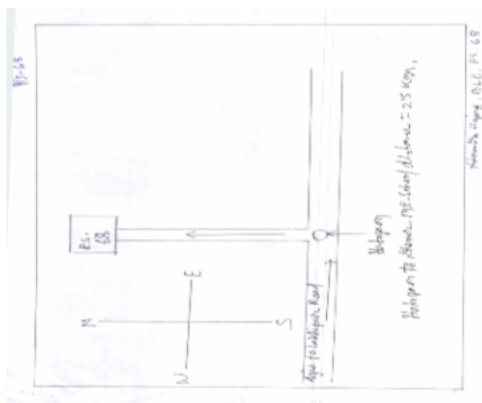

নিৰ্বাচক পঞ্জীয়ন বিষয়াৰ স্বাক্ষৰ

Nazri Naksha

Google Map View

Polling Station Building Front View

ভোটগ্ৰহন কেন্দ্ৰৰ সন্মুখৰ দৃশ্য

Cad View

Key MAP View

<p>S 1 DZJ1601587</p> <p>নাম : নমিতা বাল্লা হাজং স্বামীৰ নাম : জয়সাগৰ হাজং ঘৰ নং : ৬৭৮ বয়স : ৪৭ লিঙ্গ : মহিলা</p> <p>ফটো উপলব্ধ</p>	<p>S 2 DZJ0028597</p> <p>নাম : লক্ষ্মীৰা হাজং স্বামীৰ নাম : মঙ্গল হাজং ঘৰ নং : ১২৬ বয়স : ১২৬ লিঙ্গ : মহিলা</p> <p>ফটো উপলব্ধ</p>	<p>S 3 HQQ1249623</p> <p>নাম : ভাৰতী হাজং স্বামীৰ নাম : বুপধৰ হাজং ঘৰ নং : ১০২ বয়স : ৪৭ লিঙ্গ : মহিলা</p> <p>ফটো উপলব্ধ</p>
<p>S 4 DZJ0274712</p> <p>নাম : নিৰ্মাণ শংকৰ হাজং পিতাৰ নাম : নিমন্ত হাজং ঘৰ নং : ২৫৪ বয়স : ২৬ লিঙ্গ : পুৰুষ</p> <p>ফটো উপলব্ধ</p>	<p>5 DZJ5034571</p> <p>নাম : মিথিলা হাজং স্বামীৰ নাম : উকিল হাজং ঘৰ নং : ৩০২ বয়স : ৬০ লিঙ্গ : মহিলা</p> <p>ফটো উপলব্ধ</p>	<p>6 DZJ0345223</p> <p>নাম : তাৰামই ঘাটোৱাল স্বামীৰ নাম : উমাচৰণ হাজং ঘৰ নং : ৩০২ বয়স : ৩৪ লিঙ্গ : মহিলা</p> <p>ফটো উপলব্ধ</p>
<p>7 DZJ0101469</p> <p>নাম : উমাচৰন হাজং পিতাৰ নাম : উকিল হাজং ঘৰ নং : ৩০২ বয়স : ২৯ লিঙ্গ : পুৰুষ</p> <p>ফটো উপলব্ধ</p>	<p>8 DZJ5034593</p> <p>নাম : নয়নী হাজং স্বামীৰ নাম : শৈলেন্দ্ৰ হাজং ঘৰ নং : ৩০৩ বয়স : ৩৪ লিঙ্গ : মহিলা</p> <p>ফটো উপলব্ধ</p>	<p>9 FLO0031591</p> <p>নাম : দীপক হাজং পিতাৰ নাম : শৈলেন্দ্ৰ হাজং ঘৰ নং : ৩০৩ বয়স : ২০ লিঙ্গ : পুৰুষ</p> <p>ফটো উপলব্ধ</p>
<p>10 DZJ5034606</p> <p>নাম : জীতেন্দ্ৰ হাজং পিতাৰ নাম : চৰিত হাজং ঘৰ নং : ৩০৪ বয়স : ৬৫ লিঙ্গ : পুৰুষ</p> <p>ফটো উপলব্ধ</p>	<p>11 DZJ5034639</p> <p>নাম : চম্পাফুল হাজং স্বামীৰ নাম : ৰূপচান হাজং ঘৰ নং : ৩০৫ বয়স : ৬৪ লিঙ্গ : মহিলা</p> <p>ফটো উপলব্ধ</p>	<p>12 DZJ5034640</p> <p>নাম : অশোক হাজং পিতাৰ নাম : ৰূপচান হাজং ঘৰ নং : ৩০৫ বয়স : ৫১ লিঙ্গ : পুৰুষ</p> <p>ফটো উপলব্ধ</p>
<p>13 DZJ5034662</p> <p>নাম : সৰস্বতী হাজং স্বামীৰ নাম : অশোক হাজং ঘৰ নং : ৩০৫ বয়স : ৪৭ লিঙ্গ : মহিলা</p> <p>ফটো উপলব্ধ</p>	<p>14 DZJ5034651</p> <p>নাম : ৰতন হাজং পিতাৰ নাম : ৰূপচান হাজং ঘৰ নং : ৩০৫ বয়স : ৪৬ লিঙ্গ : পুৰুষ</p> <p>ফটো উপলব্ধ</p>	<p>15 DZJ5034673</p> <p>নাম : সঙ্গিতা হাজং স্বামীৰ নাম : ৰতন হাজং ঘৰ নং : ৩০৫ বয়স : ৪২ লিঙ্গ : মহিলা</p> <p>ফটো উপলব্ধ</p>
<p>16 DZJ0101808</p> <p>নাম : অক্ষয় হাজং পিতাৰ নাম : আশোক হাজং ঘৰ নং : ৩০৫ বয়স : ২৯ লিঙ্গ : পুৰুষ</p> <p>ফটো উপলব্ধ</p>	<p>17 DZJ0488866</p> <p>নাম : নব কুমাৰ হাজং পিতাৰ নাম : অশোক কুমাৰ হাজং ঘৰ নং : ৩০৫ বয়স : ২৩ লিঙ্গ : পুৰুষ</p> <p>ফটো উপলব্ধ</p>	<p>18 DZJ5034695</p> <p>নাম : নয়নতাৰা হাজং স্বামীৰ নাম : তাৰা হাজং ঘৰ নং : ৩০৬ বয়স : ৬৭ লিঙ্গ : মহিলা</p> <p>ফটো উপলব্ধ</p>
<p>19 DZJ5034719</p> <p>নাম : যদনাথ হাজং পিতাৰ নাম : দীপেন্দ্ৰ হাজং ঘৰ নং : ৩০৮ বয়স : ৬১ লিঙ্গ : পুৰুষ</p> <p>ফটো উপলব্ধ</p>	<p>20 DZJ5034731</p> <p>নাম : জয়ন্তী হাজং স্বামীৰ নাম : যদুনাথ হাজং ঘৰ নং : ৩০৮ বয়স : ৪৪ লিঙ্গ : মহিলা</p> <p>ফটো উপলব্ধ</p>	<p>21 DZJ5034742</p> <p>নাম : দহীলা হাজং স্বামীৰ নাম : দীপেন্দ্ৰ হাজং ঘৰ নং : ৩০৮ বয়স : ৩৯ লিঙ্গ : মহিলা</p> <p>ফটো উপলব্ধ</p>
<p>22 DZJ1631704</p> <p>নাম : দীপজ্যোতি হাজং পিতাৰ নাম : দিপেন্দ্ৰ হাজং ঘৰ নং : ৩০৮ বয়স : ২৪ লিঙ্গ : পুৰুষ</p> <p>ফটো উপলব্ধ</p>	<p>23 DZJ1647551</p> <p>নাম : ৰূপজ্যোতি হাজং মাতৃৰ নাম : জয়ন্তী হাজং ঘৰ নং : ৩০৮ বয়স : ২৩ লিঙ্গ : পুৰুষ</p> <p>ফটো উপলব্ধ</p>	<p>24 DZJ1631910</p> <p>নাম : দীপিকা হাজং পিতাৰ নাম : দিপেন্দ্ৰ হাজং ঘৰ নং : ৩০৮ বয়স : ২২ লিঙ্গ : মহিলা</p> <p>ফটো উপলব্ধ</p>
<p>25 FLO0072983</p> <p>নাম : জোনিতা হাজং পিতাৰ নাম : যদুনাথ হাজং ঘৰ নং : ৩০৮ বয়স : ২১ লিঙ্গ : মহিলা</p> <p>ফটো উপলব্ধ</p>	<p>26 FLO0076372</p> <p>নাম : ৰূপজ্যোতি হাজং পিতাৰ নাম : দীপেন্দ্ৰ হাজং ঘৰ নং : ৩০৮ বয়স : ১৯ লিঙ্গ : পুৰুষ</p> <p>ফটো উপলব্ধ</p>	<p>27 DZJ5034753</p> <p>নাম : সুগেশ হাজং পিতাৰ নাম : সুৰেন্দ্ৰ হাজং ঘৰ নং : ৩০৯ বয়স : ৬৪ লিঙ্গ : পুৰুষ</p> <p>ফটো উপলব্ধ</p>
<p>28 DZJ5034764</p> <p>নাম : কল্পনা হাজং স্বামীৰ নাম : সুগেশ হাজং ঘৰ নং : ৩০৯ বয়স : ৫৭ লিঙ্গ : মহিলা</p> <p>ফটো উপলব্ধ</p>	<p>29 DZJ5034775</p> <p>নাম : শান্তনু হাজং পিতাৰ নাম : সুগেশ হাজং ঘৰ নং : ৩০৯ বয়স : ৩৭ লিঙ্গ : পুৰুষ</p> <p>ফটো উপলব্ধ</p>	<p>30 DZJ0279497</p> <p>নাম : অৰুনা হাজং স্বামীৰ নাম : ধীৰেন্দ্ৰ হাজং ঘৰ নং : ৩০৯ বয়স : ৩৩ লিঙ্গ : মহিলা</p> <p>ফটো উপলব্ধ</p>