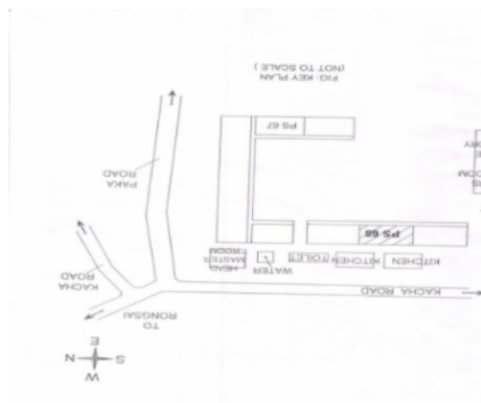

নিৰ্বাচক পঞ্জীয়ন বিষয়াৰ স্বাক্ষৰ

Nazri Naksha

Google Map View

Polling Station Building Front View

ভোটগ্ৰহন কেন্দ্ৰৰ সন্মুখৰ দৃশ্য

Cad View

Key MAP View

<p>S 1 DZJ1601587</p> <p>নাম : নমিতা বাল্লা হাজং স্বামীৰ নাম : জয়সাগৰ হাজং ঘৰ নং : ৬৭৮ বয়স : ৪৭ লিঙ্গ : মহিলা</p> <p>ফটো উপলব্ধ</p>	<p>S 2 DZJ0028597</p> <p>নাম : লক্ষ্মীৰা হাজং স্বামীৰ নাম : মঙ্গল হাজং ঘৰ নং : ১২৬ বয়স : ১২৬ লিঙ্গ : মহিলা</p> <p>ফটো উপলব্ধ</p>	<p>S 3 HQQ1249623</p> <p>নাম : ভাৰতী হাজং স্বামীৰ নাম : বুপধৰ হাজং ঘৰ নং : ১০২ বয়স : ৪৭ লিঙ্গ : মহিলা</p> <p>ফটো উপলব্ধ</p>
<p>S 4 DZJ0274712</p> <p>নাম : নিৰ্মাণ শংকৰ হাজং পিতাৰ নাম : নিমন্ত হাজং ঘৰ নং : ২৫৪ বয়স : ২৬ লিঙ্গ : পুৰুষ</p> <p>ফটো উপলব্ধ</p>	<p>5 DZJ5034571</p> <p>নাম : মিথিলা হাজং স্বামীৰ নাম : উকিল হাজং ঘৰ নং : ৩০২ বয়স : ৬০ লিঙ্গ : মহিলা</p> <p>ফটো উপলব্ধ</p>	<p>6 DZJ0345223</p> <p>নাম : তাৰামই ঘাটোৱাল স্বামীৰ নাম : উমাচৰণ হাজং ঘৰ নং : ৩০২ বয়স : ৩৪ লিঙ্গ : মহিলা</p> <p>ফটো উপলব্ধ</p>
<p>7 DZJ0101469</p> <p>নাম : উমাচৰন হাজং পিতাৰ নাম : উকিল হাজং ঘৰ নং : ৩০২ বয়স : ২৯ লিঙ্গ : পুৰুষ</p> <p>ফটো উপলব্ধ</p>	<p>8 DZJ5034593</p> <p>নাম : নয়নী হাজং স্বামীৰ নাম : শৈলেন্দ্ৰ হাজং ঘৰ নং : ৩০৩ বয়স : ৩৪ লিঙ্গ : মহিলা</p> <p>ফটো উপলব্ধ</p>	<p>9 FLO0031591</p> <p>নাম : দীপক হাজং পিতাৰ নাম : শৈলেন্দ্ৰ হাজং ঘৰ নং : ৩০৩ বয়স : ২০ লিঙ্গ : পুৰুষ</p> <p>ফটো উপলব্ধ</p>
<p>10 DZJ5034606</p> <p>নাম : জীতেন্দ্ৰ হাজং পিতাৰ নাম : চৰিত হাজং ঘৰ নং : ৩০৪ বয়স : ৬৫ লিঙ্গ : পুৰুষ</p> <p>ফটো উপলব্ধ</p>	<p>11 DZJ5034639</p> <p>নাম : চম্পাফুল হাজং স্বামীৰ নাম : ৰূপচান হাজং ঘৰ নং : ৩০৫ বয়স : ৬৪ লিঙ্গ : মহিলা</p> <p>ফটো উপলব্ধ</p>	<p>12 DZJ5034640</p> <p>নাম : অশোক হাজং পিতাৰ নাম : ৰূপচান হাজং ঘৰ নং : ৩০৫ বয়স : ৫১ লিঙ্গ : পুৰুষ</p> <p>ফটো উপলব্ধ</p>
<p>13 DZJ5034662</p> <p>নাম : সৰস্বতী হাজং স্বামীৰ নাম : অশোক হাজং ঘৰ নং : ৩০৫ বয়স : ৪৭ লিঙ্গ : মহিলা</p> <p>ফটো উপলব্ধ</p>	<p>14 DZJ5034651</p> <p>নাম : ৰতন হাজং পিতাৰ নাম : ৰূপচান হাজং ঘৰ নং : ৩০৫ বয়স : ৪৬ লিঙ্গ : পুৰুষ</p> <p>ফটো উপলব্ধ</p>	<p>15 DZJ5034673</p> <p>নাম : সঙ্গিতা হাজং স্বামীৰ নাম : ৰতন হাজং ঘৰ নং : ৩০৫ বয়স : ৪২ লিঙ্গ : মহিলা</p> <p>ফটো উপলব্ধ</p>
<p>16 DZJ0101808</p> <p>নাম : অক্ষয় হাজং পিতাৰ নাম : আশোক হাজং ঘৰ নং : ৩০৫ বয়স : ২৯ লিঙ্গ : পুৰুষ</p> <p>ফটো উপলব্ধ</p>	<p>17 DZJ0488866</p> <p>নাম : নব কুমাৰ হাজং পিতাৰ নাম : অশোক কুমাৰ হাজং ঘৰ নং : ৩০৫ বয়স : ২৩ লিঙ্গ : পুৰুষ</p> <p>ফটো উপলব্ধ</p>	<p>18 DZJ5034695</p> <p>নাম : নয়নতাৰা হাজং স্বামীৰ নাম : তাৰা হাজং ঘৰ নং : ৩০৬ বয়স : ৬৭ লিঙ্গ : মহিলা</p> <p>ফটো উপলব্ধ</p>
<p>19 DZJ5034719</p> <p>নাম : যদনাথ হাজং পিতাৰ নাম : দীপেন্দ্ৰ হাজং ঘৰ নং : ৩০৮ বয়স : ৬১ লিঙ্গ : পুৰুষ</p> <p>ফটো উপলব্ধ</p>	<p>20 DZJ5034731</p> <p>নাম : জয়ন্তী হাজং স্বামীৰ নাম : যদুনাথ হাজং ঘৰ নং : ৩০৮ বয়স : ৪৪ লিঙ্গ : মহিলা</p> <p>ফটো উপলব্ধ</p>	<p>21 DZJ5034742</p> <p>নাম : দহীলা হাজং স্বামীৰ নাম : দীপেন্দ্ৰ হাজং ঘৰ নং : ৩০৮ বয়স : ৩৯ লিঙ্গ : মহিলা</p> <p>ফটো উপলব্ধ</p>
<p>22 DZJ1631704</p> <p>নাম : দীপজ্যোতি হাজং পিতাৰ নাম : দিপেন্দ্ৰ হাজং ঘৰ নং : ৩০৮ বয়স : ২৪ লিঙ্গ : পুৰুষ</p> <p>ফটো উপলব্ধ</p>	<p>23 DZJ1647551</p> <p>নাম : ৰূপজ্যোতি হাজং মাতৃৰ নাম : জয়ন্তী হাজং ঘৰ নং : ৩০৮ বয়স : ২৩ লিঙ্গ : পুৰুষ</p> <p>ফটো উপলব্ধ</p>	<p>24 DZJ1631910</p> <p>নাম : দীপিকা হাজং পিতাৰ নাম : দিপেন্দ্ৰ হাজং ঘৰ নং : ৩০৮ বয়স : ২২ লিঙ্গ : মহিলা</p> <p>ফটো উপলব্ধ</p>
<p>25 FLO0072983</p> <p>নাম : জোনিতা হাজং পিতাৰ নাম : যদুনাথ হাজং ঘৰ নং : ৩০৮ বয়স : ২১ লিঙ্গ : মহিলা</p> <p>ফটো উপলব্ধ</p>	<p>26 FLO0076372</p> <p>নাম : ৰূপজ্যোতি হাজং পিতাৰ নাম : দীপেন্দ্ৰ হাজং ঘৰ নং : ৩০৮ বয়স : ১৯ লিঙ্গ : পুৰুষ</p> <p>ফটো উপলব্ধ</p>	<p>27 DZJ5034753</p> <p>নাম : সুগেশ হাজং পিতাৰ নাম : সুৰেন্দ্ৰ হাজং ঘৰ নং : ৩০৯ বয়স : ৬৪ লিঙ্গ : পুৰুষ</p> <p>ফটো উপলব্ধ</p>
<p>28 DZJ5034764</p> <p>নাম : কল্পনা হাজং স্বামীৰ নাম : সুগেশ হাজং ঘৰ নং : ৩০৯ বয়স : ৫৭ লিঙ্গ : মহিলা</p> <p>ফটো উপলব্ধ</p>	<p>29 DZJ5034775</p> <p>নাম : শান্তনু হাজং পিতাৰ নাম : সুগেশ হাজং ঘৰ নং : ৩০৯ বয়স : ৩৭ লিঙ্গ : পুৰুষ</p> <p>ফটো উপলব্ধ</p>	<p>30 DZJ0279497</p> <p>নাম : অৰুনা হাজং স্বামীৰ নাম : ধীৰেন্দ্ৰ হাজং ঘৰ নং : ৩০৯ বয়স : ৩৩ লিঙ্গ : মহিলা</p> <p>ফটো উপলব্ধ</p>