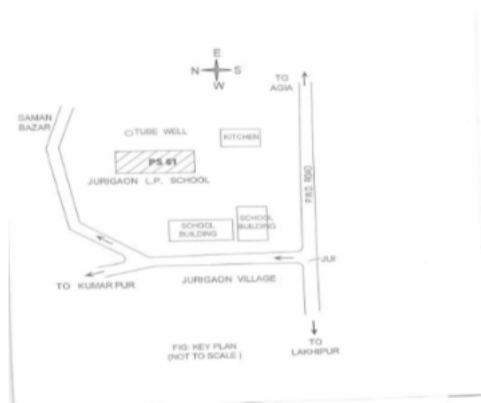

নিৰ্বাচক পঞ্জীয়ন বিষয়াৰ স্বাক্ষৰ

Nazri Naksha

Polling Station Building Front View

Google Map View

ভোটগ্ৰহন কেন্দ্ৰৰ সন্মুখৰ দৃশ্য

Cad View

Key MAP View

1 নাম : সোনামতি মাল্লাহ স্বামীৰ নাম: ৰাম প্ৰসাদ মাল্লাহ ঘৰ নং : ১ বয়স : 49 লিঙ্গ : মহিলা	DZJ4634564 ফটো উপলব্ধ	2 নাম : দীপা চৌধুৰী পিতাৰ নাম: কিশৌৰী চৌধুৰী ঘৰ নং : 1 বয়স : 30 লিঙ্গ : মহিলা	FSC0389304 ফটো উপলব্ধ	3 নাম : জয় সিং মাল্লা পিতাৰ নাম: ৰাম প্ৰসাদ মাল্লা ঘৰ নং : ১ বয়স : 28 লিঙ্গ : পুৰুষ	DZJ0001537 ফটো উপলব্ধ
4 নাম : দিলিপ মাল্লাহ পিতাৰ নাম: ৰাম প্ৰসাদ মাল্লাহ ঘৰ নং : ১ বয়স : 27 লিঙ্গ : পুৰুষ	DZJ0133272 ফটো উপলব্ধ	5 নাম : লক্ষণ মাল্লা পিতাৰ নাম: ৰাম প্ৰসাদ মাল্লা ঘৰ নং : ১ বয়স : 27 লিঙ্গ : পুৰুষ	DZJ0133322 ফটো উপলব্ধ	6 নাম : বিচিত্ৰা দাস স্বামীৰ নাম: গৌনীলাল মাল্লা ঘৰ নং : ১ কু বয়স : 38 লিঙ্গ : মহিলা	DZJ1597804 ফটো উপলব্ধ
7 নাম : গৌনীলাল মাল্লা পিতাৰ নাম: ৰাৰিলাল মাল্লা ঘৰ নং : ১ কু বয়স : 36 লিঙ্গ : পুৰুষ	DZJ4634779 ফটো উপলব্ধ	8 নাম : তিমল মাল্লা পিতাৰ নাম: চৈতু মাল্লা ঘৰ নং : ২ বয়স : 57 লিঙ্গ : পুৰুষ	DZJ4634575 ফটো উপলব্ধ	9 নাম : ৰাজেশ মাল্লা পিতাৰ নাম: তিমল মাল্লা ঘৰ নং : ২ বয়স : 33 লিঙ্গ : পুৰুষ	DZJ4641901 ফটো উপলব্ধ
# 10 নাম : মিনা চৌধুৰী স্বামীৰ নাম: ৰাজেশ মাল্লা ঘৰ নং : 2 বয়স : 32 লিঙ্গ : মহিলা	JBM2258697 ফটো উপলব্ধ	11 নাম : বীনা চৌধুৰী স্বামীৰ নাম: অৰ্জুন মাল্লা ঘৰ নং : 2 বয়স : 29 লিঙ্গ : মহিলা	DZJ0437418 ফটো উপলব্ধ	12 নাম : অৰ্জুন মাল্লা পিতাৰ নাম: তিমল মাল্লা ঘৰ নং : ২ বয়স : 27 লিঙ্গ : পুৰুষ	DZJ0133173 ফটো উপলব্ধ
13 নাম : হৈবৰ মাল্লা পিতাৰ নাম: ভেণ্টা মাল্লা ঘৰ নং : ৩ বয়স : 66 লিঙ্গ : পুৰুষ	DZJ4634586 ফটো উপলব্ধ	14 নাম : হৰিলাল মাল্লা পিতাৰ নাম: ভেণ্টা মাল্লা ঘৰ নং : 8 বয়স : 73 লিঙ্গ : পুৰুষ	DZJ4634666 ফটো উপলব্ধ	# 15 নাম : ধনপতীয়া মাল্লাহীন স্বামীৰ নাম: মিচিৰিলাল মাল্লা ঘৰ নং : 8 বয়স : 72 লিঙ্গ : মহিলা	DZJ4634611 ফটো উপলব্ধ
16 নাম : দশোধিয়া মাল্লাহীন স্বামীৰ নাম: হৰিলাল মাল্লা ঘৰ নং : 8 বয়স : 63 লিঙ্গ : মহিলা	DZJ4634702 ফটো উপলব্ধ	# 17 নাম : আছেলাল মাল্লা পিতাৰ নাম: মিচিৰিলাল মাল্লা ঘৰ নং : 8 বয়স : 44 লিঙ্গ : পুৰুষ	DZJ4634644 ফটো উপলব্ধ	# 18 নাম : সবিতা মাল্লা স্বামীৰ নাম: আচেলাল মাল্লা ঘৰ নং : 8 বয়স : 39 লিঙ্গ : মহিলা	DZJ4634655 ফটো উপলব্ধ
# 19 নাম : মতিলাল মাল্লা পিতাৰ নাম: নানকু মাল্লা ঘৰ নং : 8 বয়স : 39 লিঙ্গ : পুৰুষ	DZJ4634688 ফটো উপলব্ধ	20 নাম : ৰাজকুমাৰ মাল্লাহ পিতাৰ নাম: হৰিলাল মাল্লাহ ঘৰ নং : 8 বয়স : 37 লিঙ্গ : পুৰুষ	DZJ4634677 ফটো উপলব্ধ	21 নাম : কুচুমী মাল্লা স্বামীৰ নাম: ৰাজকুমাৰ মাল্লা ঘৰ নং : 8 বয়স : 32 লিঙ্গ : মহিলা	DZJ0215558 ফটো উপলব্ধ
22 নাম : নিৰুপমা বৰ্মন স্বামীৰ নাম: মতিলাল মাল্লা ঘৰ নং : 8 বয়স : 31 লিঙ্গ : মহিলা	DZJ4642595 ফটো উপলব্ধ	23 নাম : দীনেশ মাল্লাহ পিতাৰ নাম: আছেলাল মাল্লাহ ঘৰ নং : 4 বয়স : 19 লিঙ্গ : পুৰুষ	FLO0079327 ফটো উপলব্ধ	24 নাম : নৰেশ মাল্লাহ পিতাৰ নাম: শুকুম চান মাল্লাহ ঘৰ নং : 4 কু বয়স : 25 লিঙ্গ : পুৰুষ	DZJ0274985 ফটো উপলব্ধ
25 নাম : বাসন্তী মাল্লাহীন স্বামীৰ নাম: শুকুমচান মাল্লা ঘৰ নং : 8 কু বয়স : 45 লিঙ্গ : মহিলা	DZJ4634633 ফটো উপলব্ধ	26 নাম : পাৰোশ মাল্লাহ পিতাৰ নাম: শুকুম চান মাল্লাহ ঘৰ নং : 8 কু বয়স : 32 লিঙ্গ : পুৰুষ	DZJ4642368 ফটো উপলব্ধ	#2 27 নাম : মন্তেলাল মাল্লা পিতাৰ নাম: নানকু মাল্লা ঘৰ নং : 4 খ বয়স : 41 লিঙ্গ : পুৰুষ	DZJ4634699 ফটো উপলব্ধ
28 নাম : পৰ্বতীয়া মাল্লা স্বামীৰ নাম: মন্তেলাল মাল্লা ঘৰ নং : 4 খ বয়স : 33 লিঙ্গ : মহিলা	DZJ4642608 ফটো উপলব্ধ	29 নাম : বাজেন্দ্ৰ মাল্লা পিতাৰ নাম: হৰিলাল মাল্লা ঘৰ নং : ৫ বয়স : 37 লিঙ্গ : পুৰুষ	DZJ4634724 ফটো উপলব্ধ	30 নাম : দুৰ্পতি মাল্লা স্বামীৰ নাম: বাজেন্দ্ৰ মাল্লা ঘৰ নং : 5 বয়স : 30 লিঙ্গ : মহিলা	BYK0290189 ফটো উপলব্ধ