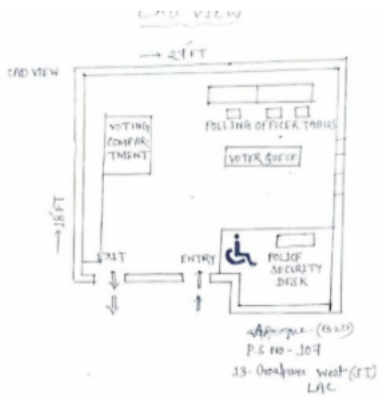

নিৰ্বাচক পঞ্জীয়ন বিষয়াৰ স্বাক্ষৰ

Nazri Naksha

Google Map View

Polling Station Building Front View

ভোটগ্ৰহন কেন্দ্ৰৰ সন্মুখৰ দৃশ্য

Cad View

Key MAP View

1 নাম : গীৰেন্দ্ৰ বৰ্মন পিতাৰ নাম: দীগেন্দ্ৰ বৰ্মন ঘৰ নং : ৮৮ বয়স : 46 লিঙ্গ : পুৰুষ	DZJ4637789 ফটো উপলব্ধ	2 নাম : বীনা বৰ্মন স্বামীৰ নাম: গীৰেন্দ্ৰ বৰ্মন ঘৰ নং : ৮৮ বয়স : 39 লিঙ্গ : মহিলা	DZJ4637790 ফটো উপলব্ধ	3 নাম : সঞ্জীত বৰ্মন পিতাৰ নাম: দীগেন্দ্ৰ বৰ্মন ঘৰ নং : ৮৮ বয়স : 39 লিঙ্গ : পুৰুষ	DZJ4637803 ফটো উপলব্ধ
4 নাম : শান্তি বৰ্মন পিতাৰ নাম: দীগেন্দ্ৰ বৰ্মন ঘৰ নং : ৮৮ বয়স : 37 লিঙ্গ : পুৰুষ	DZJ4637814 ফটো উপলব্ধ	5 নাম : সুজিত বৰ্মন পিতাৰ নাম: দীগেন্দ্ৰ বৰ্মন ঘৰ নং : ৮৮ বয়স : 30 লিঙ্গ : পুৰুষ	DZJ4641741 ফটো উপলব্ধ	6 নাম : ফালনী মালো স্বামীৰ নাম: সঞ্জীত বৰ্মন ঘৰ নং : ৮৮ বয়স : 29 লিঙ্গ : মহিলা	DZJ0183277 ফটো উপলব্ধ
7 নাম : হিৰণ দাশ স্বামীৰ নাম: সুজিত বৰ্মন ঘৰ নং : 88 বয়স : 26 লিঙ্গ : মহিলা	DZJ0394544 ফটো উপলব্ধ	8 নাম : ফুলকুমাৰি মালো স্বামীৰ নাম: শান্তি বৰ্মন ঘৰ নং : 88 বয়স : 25 লিঙ্গ : মহিলা	DZJ0394072 ফটো উপলব্ধ	9 নাম : সুচিত্ৰা বৰ্মন স্বামীৰ নাম: সন্তোষ বৰ্মন ঘৰ নং : ৮৮ বয়স : 45 লিঙ্গ : মহিলা	DZJ4637825 ফটো উপলব্ধ
10 নাম : প্ৰসেনজিত বৰ্মন পিতাৰ নাম: সন্তোষ বৰ্মন ঘৰ নং : ৮৮ বয়স : 26 লিঙ্গ : পুৰুষ	DZJ0321737 ফটো উপলব্ধ	11 নাম : গোপেশ বৰ্মন পিতাৰ নাম: গৌৰাংগ বৰ্মন ঘৰ নং : ৮৯ বয়স : 56 লিঙ্গ : পুৰুষ	DZJ4637836 ফটো উপলব্ধ	12 নাম : অঞ্জনা বৰ্মন স্বামীৰ নাম: গোপেশ বৰ্মন ঘৰ নং : ৮৯ বয়স : 51 লিঙ্গ : মহিলা	DZJ4637847 ফটো উপলব্ধ
13 নাম : বিকাশ বৰ্মন পিতাৰ নাম: গোপেশ বৰ্মন ঘৰ নং : 89 বয়স : 19 লিঙ্গ : পুৰুষ	FLO0080960 ফটো উপলব্ধ	14 নাম : মাল্পী মাল্লা পিতাৰ নাম: মুনিলাল চৌধুৰী ঘৰ নং : 89 বয়স : 20 লিঙ্গ : মহিলা	FLO0035113 ফটো উপলব্ধ	15 নাম : ৰাম কৃষ্ণা বৰ্মন পিতাৰ নাম: চেনিৰাম বৰ্মন ঘৰ নং : 89 বয়স : 24 লিঙ্গ : পুৰুষ	DZJ0437715 ফটো উপলব্ধ
16 নাম : চিৰঞ্জিত বৰ্মন পিতাৰ নাম: চিনিৰাম বৰ্মন ঘৰ নং : ৮৯ বয়স : 28 লিঙ্গ : পুৰুষ	DZJ0184176 ফটো উপলব্ধ	17 নাম : ৰিংকু বৰ্মন পিতাৰ নাম: চিনিৰাম বৰ্মন ঘৰ নং : ৮৯ বয়স : 23 লিঙ্গ : পুৰুষ	DZJ1597376 ফটো উপলব্ধ	18 নাম : মহেশ বৰ্মন পিতাৰ নাম: মনোৰঞ্জন বৰ্মন ঘৰ নং : 89 বয়স : 19 লিঙ্গ : পুৰুষ	FLO0089680 ফটো উপলব্ধ
19 নাম : লৌতি মাল্লাহীন স্বামীৰ নাম: দৰ্শৰথ চৌধুৰী ঘৰ নং : ৮৯ বয়স : 59 লিঙ্গ : মহিলা	DZJ4637870 ফটো উপলব্ধ	20 নাম : চিনিৰাম বৰ্মন পিতাৰ নাম: হুন্দুৰাম বৰ্মন ঘৰ নং : ৮৯ বয়স : 54 লিঙ্গ : পুৰুষ	DZJ4637927 ফটো উপলব্ধ	21 নাম : মনোৰঞ্জন বৰ্মন পিতাৰ নাম: হুন্দুৰাম বৰ্মন ঘৰ নং : ৮৯ বয়স : 49 লিঙ্গ : পুৰুষ	DZJ4637881 ফটো উপলব্ধ
22 নাম : মুনিলাল চৌধুৰী পিতাৰ নাম: মুনিলাল মাল্লা ঘৰ নং : ৮৯ বয়স : 49 লিঙ্গ : পুৰুষ	DZJ4637858 ফটো উপলব্ধ	23 নাম : উষা বৰ্মন স্বামীৰ নাম: মনোৰঞ্জন বৰ্মন ঘৰ নং : ৮৯ বয়স : 40 লিঙ্গ : মহিলা	DZJ4637892 ফটো উপলব্ধ	24 নাম : কবিতা দেবী স্বামীৰ নাম: মুনিলাল চৌধুৰী ঘৰ নং : ৮৯ বয়স : 39 লিঙ্গ : মহিলা	DZJ4637869 ফটো উপলব্ধ
25 নাম : সত্যনাৰায়ণ চৌধুৰী পিতাৰ নাম: ছবিলাল চৌধুৰী ঘৰ নং : ৯০ বয়স : 47 লিঙ্গ : পুৰুষ	DZJ4637972 ফটো উপলব্ধ	26 নাম : শান্তি দেবী স্বামীৰ নাম: জয়নাৰায়ণ চৌধুৰী ঘৰ নং : ৯০ বয়স : 44 লিঙ্গ : মহিলা	DZJ4637994 ফটো উপলব্ধ	27 নাম : নিতু চৌধুৰী স্বামীৰ নাম: সত্যনাৰায়ণ চৌধুৰী ঘৰ নং : ৯০ বয়স : 42 লিঙ্গ : মহিলা	DZJ4638000 ফটো উপলব্ধ
28 নাম : ৰাজু বৰ্মণ পিতাৰ নাম: মনু বৰ্মণ ঘৰ নং : 90 বয়স : 35 লিঙ্গ : পুৰুষ	DZJ4642073 ফটো উপলব্ধ	29 নাম : আকাশী বৰ্মণ স্বামীৰ নাম: মনু বৰ্মণ ঘৰ নং : 90 বয়স : 35 লিঙ্গ : মহিলা	DZJ4642197 ফটো উপলব্ধ	30 নাম : ৰেখা মাল্লাহ পিতাৰ নাম: জয় নাৰায়ণ মাল্লাহ ঘৰ নং : 90 বয়স : 22 লিঙ্গ : মহিলা	DZJ8808966 ফটো উপলব্ধ