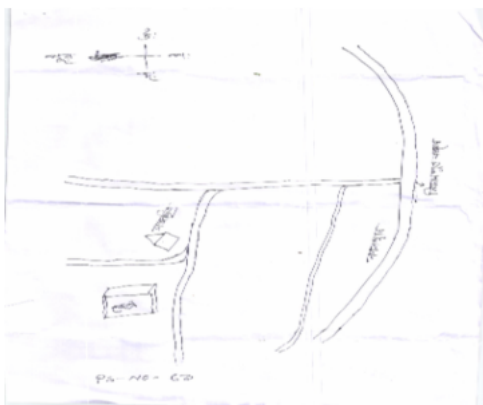

নিৰ্বাচক পঞ্জীয়ন বিষয়াৰ স্বাক্ষৰ

Nazri Naksha

Google Map View

Polling Station Building Front View

ভোটগ্ৰহন কেন্দ্ৰৰ সন্মুখৰ দৃশ্য

Cad View

Key MAP View

| | | | | | |
|---|--------------------------|--|--------------------------|---|--------------------------|
| 1 নাম : ইউছফ আলী পিতাৰ নাম : ইছমাইল হুছেইন ঘৰ নং : 152 বয়স : 26 লিঙ্গ : পুৰুষ | DZJ8797623 ফটো উপলব্ধ | 2 নাম : আফৰুজা বেগম স্বামীৰ নাম : ইউছফ আলী ঘৰ নং : 152 বয়স : 23 লিঙ্গ : মহিলা | DZJ8797631 ফটো উপলব্ধ | 3 নাম : খলিলুৰ ৰহমান পিতাৰ নাম : মন্জিল সেখ ঘৰ নং : 189 ক বয়স : 55 লিঙ্গ : পুৰুষ | DZJ0300673 ফটো উপলব্ধ |
| 4 নাম : আলেকজান নেছা স্বামীৰ নাম : খলিলুৰ ৰহমান ঘৰ নং : 189 ক বয়স : 52 লিঙ্গ : মহিলা | DZJ0300640 ফটো উপলব্ধ | 5 নাম : ৰশমিনা খাতুন পিতাৰ নাম : খলিলুৰ ৰহমান ঘৰ নং : 189 ক বয়স : 22 লিঙ্গ : মহিলা | FLO0079244 ফটো উপলব্ধ | 6 নাম : নজমুল হক পিতাৰ নাম : মতিয়ৰ ৰহমান ঘৰ নং : 189 খ বয়স : 42 লিঙ্গ : পুৰুষ | DZJ0301002 ফটো উপলব্ধ |
| 7 নাম : জেছমিনা খাতুন স্বামীৰ নাম : নজমুল হক ঘৰ নং : 189 ক বয়স : 34 লিঙ্গ : মহিলা | DZJ0300665 ফটো উপলব্ধ | 8 নাম : আয়শা খাতুন স্বামীৰ নাম : দেলবৰ আলী ঘৰ নং : 189 খ বয়স : 58 লিঙ্গ : মহিলা | DZJ8830754 ফটো উপলব্ধ | 9 নাম : ইয়াছিন সেখ পিতাৰ নাম : নজমুল হক ঘৰ নং : 189 খ বয়স : 20 লিঙ্গ : পুৰুষ | FLO0070565 ফটো উপলব্ধ |
| 10 নাম : জয়তন নেহাৰ স্বামীৰ নাম : আব্বাছ আলী ঘৰ নং : 199 ক বয়স : 21 লিঙ্গ : মহিলা | FLO0065730 ফটো উপলব্ধ | 11 নাম : আৰজিনা খাতুন স্বামীৰ নাম : বেজাবুল হুছেইন ঘৰ নং : 226 খ বয়স : 19 লিঙ্গ : মহিলা | FLO0077529 ফটো উপলব্ধ | 12 নাম : জহিৰুল ইছলাম পিতাৰ নাম : নৰ মহম্মদ ঘৰ নং : 230 ক বয়স : 38 লিঙ্গ : পুৰুষ | DZJ4741484 ফটো উপলব্ধ |
| 13 নাম : তাৰজিনা খাতুন স্বামীৰ নাম : জহিৰুল ইছলাম ঘৰ নং : 230 ক বয়স : 33 লিঙ্গ : মহিলা | DZJ4741495 ফটো উপলব্ধ | # 14 নাম : ছাইদুল ইছলাম তালুকদাৰ পিতাৰ নাম : হেকমত আলী তালুকদাৰ ঘৰ নং : 231 বয়স : 37 লিঙ্গ : পুৰুষ | DZJ4840566 ফটো উপলব্ধ | # 15 নাম : ফুলজান নেছা স্বামীৰ নাম : ছাইদুল ইছলাম তালুকদাৰ ঘৰ নং : 231 বয়স : 27 লিঙ্গ : মহিলা | DZJ0133793 ফটো উপলব্ধ |
| 16 নাম : ৰেজ্জাক আলী পিতাৰ নাম : মগোল সেখ ঘৰ নং : ২৩৯ বয়স : 26 লিঙ্গ : পুৰুষ | DZJ0341719 ফটো উপলব্ধ | 17 নাম : হাবিবুল ৰহমান পিতাৰ নাম : মহিবৰ ৰহমান ঘৰ নং : 244 ও বয়স : 25 লিঙ্গ : পুৰুষ | DZJ0375774 ফটো উপলব্ধ | 18 নাম : জিয়াৰুল ইছলাম পিতাৰ নাম : নওশাদ আলী ঘৰ নং : 266 গ বয়স : 29 লিঙ্গ : পুৰুষ | HQQ0003079 ফটো উপলব্ধ |
| 19 নাম : নছমিনা বেগম স্বামীৰ নাম : জিয়াৰুল ইছলাম ঘৰ নং : 266 গ বয়স : 24 লিঙ্গ : মহিলা | DZJ0460998 ফটো উপলব্ধ | 20 নাম : মোৰ্জিনা খাতুন স্বামীৰ নাম : আমিৰুল ইছলাম ঘৰ নং : 266 ঘ বয়স : 27 লিঙ্গ : মহিলা | HQQ0296350 ফটো উপলব্ধ | 21 নাম : আমিৰুল ইছলাম পিতাৰ নাম : নওশাদ আলী ঘৰ নং : 266 ঘ বয়স : 27 লিঙ্গ : পুৰুষ | HQQ0296442 ফটো উপলব্ধ |
| 22 নাম : নওশাদ আলী পিতাৰ নাম : চুলতান আলী ঘৰ নং : 266 ক বয়স : 53 লিঙ্গ : পুৰুষ | HQQ1340165 ফটো উপলব্ধ | # 23 নাম : ডালিমিন নেছা স্বামীৰ নাম : নওশাদ আলী ঘৰ নং : 266 ক বয়স : 50 লিঙ্গ : মহিলা | HQQ1340176 ফটো উপলব্ধ | # 24 নাম : ৰমজান আলী পিতাৰ নাম : নওশাদ আলী ঘৰ নং : 266 ক বয়স : 23 লিঙ্গ : পুৰুষ | DZJ0461038 ফটো উপলব্ধ |
| 25 নাম : পাৰমিনা খাতুন স্বামীৰ নাম : ৰমজান আলী ঘৰ নং : 266 ক বয়স : 21 লিঙ্গ : মহিলা | FLO0015735 ফটো উপলব্ধ | 26 নাম : ইউছফ আলী পিতাৰ নাম : নওশাদ আলী ঘৰ নং : 266 ক বয়স : 21 লিঙ্গ : পুৰুষ | FLO0015784 ফটো উপলব্ধ | 27 নাম : আজমল হক পিতাৰ নাম : আয়নাল হক ঘৰ নং : 266 খ বয়স : 32 লিঙ্গ : পুৰুষ | DZJ0546804 ফটো উপলব্ধ |
| 28 নাম : জবেদা খাতুন স্বামীৰ নাম : মতিয়ৰ ৰহমান ঘৰ নং : 266 খ বয়স : 79 লিঙ্গ : মহিলা | DZJ0543306 ফটো উপলব্ধ | # 29 নাম : আছাতন নেছা স্বামীৰ নাম : আয়নাল হক ঘৰ নং : 266 খ বয়স : 54 লিঙ্গ : মহিলা | HQQ0008413 ফটো উপলব্ধ | 30 নাম : জেছমিনা খাতুন স্বামীৰ নাম : আজমল হক ঘৰ নং : 266 খ বয়স : 30 লিঙ্গ : মহিলা | HQQ0163378 ফটো উপলব্ধ |