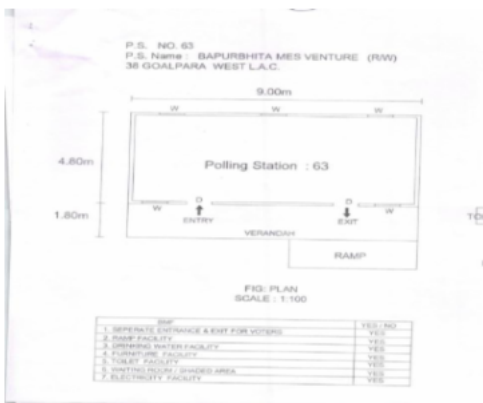

নিৰ্বাচক পঞ্জীয়ন বিষয়াৰ স্বাক্ষৰ

Nazri Naksha

Google Map View

Polling Station Building Front View

ভোটগ্ৰহন কেন্দ্ৰৰ সন্মুখৰ দৃশ্য

Cad View

Key MAP View

| | | | | | |
|---|--------------------------|--|--------------------------|---|--------------------------|
| 1 নাম : ইউছফ আলী পিতাৰ নাম : ইছমাইল হুছেইন ঘৰ নং : 152 বয়স : 26 লিঙ্গ : পুৰুষ | DZJ8797623 ফটো উপলব্ধ | 2 নাম : আফৰুজা বেগম স্বামীৰ নাম : ইউছফ আলী ঘৰ নং : 152 বয়স : 23 লিঙ্গ : মহিলা | DZJ8797631 ফটো উপলব্ধ | 3 নাম : খলিলুৰ ৰহমান পিতাৰ নাম : মন্জিল সেখ ঘৰ নং : 189 ক বয়স : 55 লিঙ্গ : পুৰুষ | DZJ0300673 ফটো উপলব্ধ |
| 4 নাম : আলেকজান নেছা স্বামীৰ নাম : খলিলুৰ ৰহমান ঘৰ নং : 189 ক বয়স : 52 লিঙ্গ : মহিলা | DZJ0300640 ফটো উপলব্ধ | 5 নাম : ৰশমিনা খাতুন পিতাৰ নাম : খলিলুৰ ৰহমান ঘৰ নং : 189 ক বয়স : 22 লিঙ্গ : মহিলা | FLO0079244 ফটো উপলব্ধ | 6 নাম : নজমুল হক পিতাৰ নাম : মতিয়ৰ ৰহমান ঘৰ নং : 189 খ বয়স : 42 লিঙ্গ : পুৰুষ | DZJ0301002 ফটো উপলব্ধ |
| 7 নাম : জেছমিনা খাতুন স্বামীৰ নাম : নজমুল হক ঘৰ নং : 189 ক বয়স : 34 লিঙ্গ : মহিলা | DZJ0300665 ফটো উপলব্ধ | 8 নাম : আয়শা খাতুন স্বামীৰ নাম : দেলবৰ আলী ঘৰ নং : 189 খ বয়স : 58 লিঙ্গ : মহিলা | DZJ8830754 ফটো উপলব্ধ | 9 নাম : ইয়াছিন সেখ পিতাৰ নাম : নজমুল হক ঘৰ নং : 189 খ বয়স : 20 লিঙ্গ : পুৰুষ | FLO0070565 ফটো উপলব্ধ |
| 10 নাম : জয়তন নেহাৰ স্বামীৰ নাম : আব্বাছ আলী ঘৰ নং : 199 ক বয়স : 21 লিঙ্গ : মহিলা | FLO0065730 ফটো উপলব্ধ | 11 নাম : আৰজিনা খাতুন স্বামীৰ নাম : বেজাবুল হুছেইন ঘৰ নং : 226 খ বয়স : 19 লিঙ্গ : মহিলা | FLO0077529 ফটো উপলব্ধ | 12 নাম : জহিৰুল ইছলাম পিতাৰ নাম : নৰ মহম্মদ ঘৰ নং : 230 ক বয়স : 38 লিঙ্গ : পুৰুষ | DZJ4741484 ফটো উপলব্ধ |
| 13 নাম : তাৰজিনা খাতুন স্বামীৰ নাম : জহিৰুল ইছলাম ঘৰ নং : 230 ক বয়স : 33 লিঙ্গ : মহিলা | DZJ4741495 ফটো উপলব্ধ | # 14 নাম : ছাইদুল ইছলাম তালুকদাৰ পিতাৰ নাম : হেকমত আলী তালুকদাৰ ঘৰ নং : 231 বয়স : 37 লিঙ্গ : পুৰুষ | DZJ4840566 ফটো উপলব্ধ | # 15 নাম : ফুলজান নেছা স্বামীৰ নাম : ছাইদুল ইছলাম তালুকদাৰ ঘৰ নং : 231 বয়স : 27 লিঙ্গ : মহিলা | DZJ0133793 ফটো উপলব্ধ |
| 16 নাম : ৰেজ্জাক আলী পিতাৰ নাম : মগোল সেখ ঘৰ নং : ২৩৯ বয়স : 26 লিঙ্গ : পুৰুষ | DZJ0341719 ফটো উপলব্ধ | 17 নাম : হাবিবুল ৰহমান পিতাৰ নাম : মহিবৰ ৰহমান ঘৰ নং : 244 ও বয়স : 25 লিঙ্গ : পুৰুষ | DZJ0375774 ফটো উপলব্ধ | 18 নাম : জিয়াৰুল ইছলাম পিতাৰ নাম : নওশাদ আলী ঘৰ নং : 266 গ বয়স : 29 লিঙ্গ : পুৰুষ | HQQ0003079 ফটো উপলব্ধ |
| 19 নাম : নছমিনা বেগম স্বামীৰ নাম : জিয়াৰুল ইছলাম ঘৰ নং : 266 গ বয়স : 24 লিঙ্গ : মহিলা | DZJ0460998 ফটো উপলব্ধ | 20 নাম : মোৰ্জিনা খাতুন স্বামীৰ নাম : আমিৰুল ইছলাম ঘৰ নং : 266 ঘ বয়স : 27 লিঙ্গ : মহিলা | HQQ0296350 ফটো উপলব্ধ | 21 নাম : আমিৰুল ইছলাম পিতাৰ নাম : নওশাদ আলী ঘৰ নং : 266 ঘ বয়স : 27 লিঙ্গ : পুৰুষ | HQQ0296442 ফটো উপলব্ধ |
| 22 নাম : নওশাদ আলী পিতাৰ নাম : চুলতান আলী ঘৰ নং : 266 ক বয়স : 53 লিঙ্গ : পুৰুষ | HQQ1340165 ফটো উপলব্ধ | # 23 নাম : ডালিমিন নেছা স্বামীৰ নাম : নওশাদ আলী ঘৰ নং : 266 ক বয়স : 50 লিঙ্গ : মহিলা | HQQ1340176 ফটো উপলব্ধ | # 24 নাম : ৰমজান আলী পিতাৰ নাম : নওশাদ আলী ঘৰ নং : 266 ক বয়স : 23 লিঙ্গ : পুৰুষ | DZJ0461038 ফটো উপলব্ধ |
| 25 নাম : পাৰমিনা খাতুন স্বামীৰ নাম : ৰমজান আলী ঘৰ নং : 266 ক বয়স : 21 লিঙ্গ : মহিলা | FLO0015735 ফটো উপলব্ধ | 26 নাম : ইউছফ আলী পিতাৰ নাম : নওশাদ আলী ঘৰ নং : 266 ক বয়স : 21 লিঙ্গ : পুৰুষ | FLO0015784 ফটো উপলব্ধ | 27 নাম : আজমল হক পিতাৰ নাম : আয়নাল হক ঘৰ নং : 266 খ বয়স : 32 লিঙ্গ : পুৰুষ | DZJ0546804 ফটো উপলব্ধ |
| 28 নাম : জবেদা খাতুন স্বামীৰ নাম : মতিয়ৰ ৰহমান ঘৰ নং : 266 খ বয়স : 79 লিঙ্গ : মহিলা | DZJ0543306 ফটো উপলব্ধ | # 29 নাম : আছাতন নেছা স্বামীৰ নাম : আয়নাল হক ঘৰ নং : 266 খ বয়স : 54 লিঙ্গ : মহিলা | HQQ0008413 ফটো উপলব্ধ | 30 নাম : জেছমিনা খাতুন স্বামীৰ নাম : আজমল হক ঘৰ নং : 266 খ বয়স : 30 লিঙ্গ : মহিলা | HQQ0163378 ফটো উপলব্ধ |