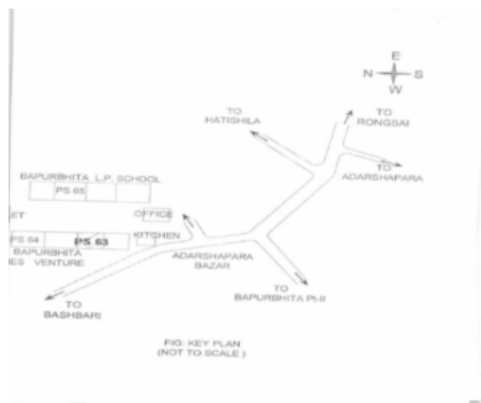

নিৰ্বাচক পঞ্জীয়ন বিষয়াৰ স্বাক্ষৰ

Nazri Naksha

Google Map View

Polling Station Building Front View

ভোটগ্ৰহন কেন্দ্ৰৰ সন্মুখৰ দৃশ্য

Cad View

Key MAP View

| | | | | | |
|---|--------------------------|--|--------------------------|---|--------------------------|
| 1 নাম : ইউছফ আলী পিতাৰ নাম : ইছমাইল হুছেইন ঘৰ নং : 152 বয়স : 26 লিঙ্গ : পুৰুষ | DZJ8797623 ফটো উপলব্ধ | 2 নাম : আফৰুজা বেগম স্বামীৰ নাম : ইউছফ আলী ঘৰ নং : 152 বয়স : 23 লিঙ্গ : মহিলা | DZJ8797631 ফটো উপলব্ধ | 3 নাম : খলিলুৰ ৰহমান পিতাৰ নাম : মন্জিল সেখ ঘৰ নং : 189 ক বয়স : 55 লিঙ্গ : পুৰুষ | DZJ0300673 ফটো উপলব্ধ |
| 4 নাম : আলেকজান নেছা স্বামীৰ নাম : খলিলুৰ ৰহমান ঘৰ নং : 189 ক বয়স : 52 লিঙ্গ : মহিলা | DZJ0300640 ফটো উপলব্ধ | 5 নাম : ৰশমিনা খাতুন পিতাৰ নাম : খলিলুৰ ৰহমান ঘৰ নং : 189 ক বয়স : 22 লিঙ্গ : মহিলা | FLO0079244 ফটো উপলব্ধ | 6 নাম : নজমুল হক পিতাৰ নাম : মতিয়ৰ ৰহমান ঘৰ নং : 189 খ বয়স : 42 লিঙ্গ : পুৰুষ | DZJ0301002 ফটো উপলব্ধ |
| 7 নাম : জেছমিনা খাতুন স্বামীৰ নাম : নজমুল হক ঘৰ নং : 189 ক বয়স : 34 লিঙ্গ : মহিলা | DZJ0300665 ফটো উপলব্ধ | 8 নাম : আয়শা খাতুন স্বামীৰ নাম : দেলবৰ আলী ঘৰ নং : 189 খ বয়স : 58 লিঙ্গ : মহিলা | DZJ8830754 ফটো উপলব্ধ | 9 নাম : ইয়াছিন সেখ পিতাৰ নাম : নজমুল হক ঘৰ নং : 189 খ বয়স : 20 লিঙ্গ : পুৰুষ | FLO0070565 ফটো উপলব্ধ |
| 10 নাম : জয়তন নেহাৰ স্বামীৰ নাম : আব্বাছ আলী ঘৰ নং : 199 ক বয়স : 21 লিঙ্গ : মহিলা | FLO0065730 ফটো উপলব্ধ | 11 নাম : আৰজিনা খাতুন স্বামীৰ নাম : বেজাবুল হুছেইন ঘৰ নং : 226 খ বয়স : 19 লিঙ্গ : মহিলা | FLO0077529 ফটো উপলব্ধ | 12 নাম : জহিৰুল ইছলাম পিতাৰ নাম : নৰ মহম্মদ ঘৰ নং : 230 ক বয়স : 38 লিঙ্গ : পুৰুষ | DZJ4741484 ফটো উপলব্ধ |
| 13 নাম : তাৰজিনা খাতুন স্বামীৰ নাম : জহিৰুল ইছলাম ঘৰ নং : 230 ক বয়স : 33 লিঙ্গ : মহিলা | DZJ4741495 ফটো উপলব্ধ | # 14 নাম : ছাইদুল ইছলাম তালুকদাৰ পিতাৰ নাম : হেকমত আলী তালুকদাৰ ঘৰ নং : 231 বয়স : 37 লিঙ্গ : পুৰুষ | DZJ4840566 ফটো উপলব্ধ | # 15 নাম : ফুলজান নেছা স্বামীৰ নাম : ছাইদুল ইছলাম তালুকদাৰ ঘৰ নং : 231 বয়স : 27 লিঙ্গ : মহিলা | DZJ0133793 ফটো উপলব্ধ |
| 16 নাম : ৰেজ্জাক আলী পিতাৰ নাম : মগোল সেখ ঘৰ নং : ২৩৯ বয়স : 26 লিঙ্গ : পুৰুষ | DZJ0341719 ফটো উপলব্ধ | 17 নাম : হাবিবুল ৰহমান পিতাৰ নাম : মহিবৰ ৰহমান ঘৰ নং : 244 ও বয়স : 25 লিঙ্গ : পুৰুষ | DZJ0375774 ফটো উপলব্ধ | 18 নাম : জিয়াৰুল ইছলাম পিতাৰ নাম : নওশাদ আলী ঘৰ নং : 266 গ বয়স : 29 লিঙ্গ : পুৰুষ | HQQ0003079 ফটো উপলব্ধ |
| 19 নাম : নছমিনা বেগম স্বামীৰ নাম : জিয়াৰুল ইছলাম ঘৰ নং : 266 গ বয়স : 24 লিঙ্গ : মহিলা | DZJ0460998 ফটো উপলব্ধ | 20 নাম : মোৰ্জিনা খাতুন স্বামীৰ নাম : আমিৰুল ইছলাম ঘৰ নং : 266 ঘ বয়স : 27 লিঙ্গ : মহিলা | HQQ0296350 ফটো উপলব্ধ | 21 নাম : আমিৰুল ইছলাম পিতাৰ নাম : নওশাদ আলী ঘৰ নং : 266 ঘ বয়স : 27 লিঙ্গ : পুৰুষ | HQQ0296442 ফটো উপলব্ধ |
| 22 নাম : নওশাদ আলী পিতাৰ নাম : চুলতান আলী ঘৰ নং : 266 ক বয়স : 53 লিঙ্গ : পুৰুষ | HQQ1340165 ফটো উপলব্ধ | # 23 নাম : ডালিমিন নেছা স্বামীৰ নাম : নওশাদ আলী ঘৰ নং : 266 ক বয়স : 50 লিঙ্গ : মহিলা | HQQ1340176 ফটো উপলব্ধ | # 24 নাম : ৰমজান আলী পিতাৰ নাম : নওশাদ আলী ঘৰ নং : 266 ক বয়স : 23 লিঙ্গ : পুৰুষ | DZJ0461038 ফটো উপলব্ধ |
| 25 নাম : পাৰমিনা খাতুন স্বামীৰ নাম : ৰমজান আলী ঘৰ নং : 266 ক বয়স : 21 লিঙ্গ : মহিলা | FLO0015735 ফটো উপলব্ধ | 26 নাম : ইউছফ আলী পিতাৰ নাম : নওশাদ আলী ঘৰ নং : 266 ক বয়স : 21 লিঙ্গ : পুৰুষ | FLO0015784 ফটো উপলব্ধ | 27 নাম : আজমল হক পিতাৰ নাম : আয়নাল হক ঘৰ নং : 266 খ বয়স : 32 লিঙ্গ : পুৰুষ | DZJ0546804 ফটো উপলব্ধ |
| 28 নাম : জবেদা খাতুন স্বামীৰ নাম : মতিয়ৰ ৰহমান ঘৰ নং : 266 খ বয়স : 79 লিঙ্গ : মহিলা | DZJ0543306 ফটো উপলব্ধ | # 29 নাম : আছাতন নেছা স্বামীৰ নাম : আয়নাল হক ঘৰ নং : 266 খ বয়স : 54 লিঙ্গ : মহিলা | HQQ0008413 ফটো উপলব্ধ | 30 নাম : জেছমিনা খাতুন স্বামীৰ নাম : আজমল হক ঘৰ নং : 266 খ বয়স : 30 লিঙ্গ : মহিলা | HQQ0163378 ফটো উপলব্ধ |