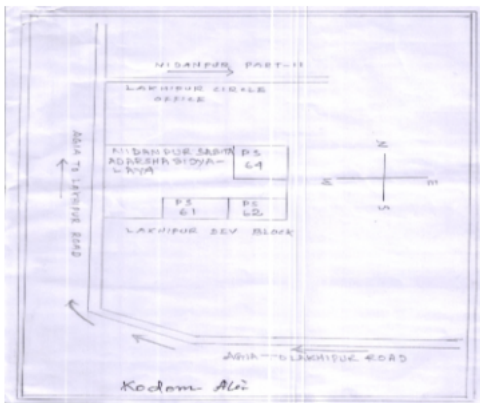

নিৰ্বাচক পঞ্জীয়ন বিষয়াৰ স্বাক্ষৰ

Nazri Naksha

Google Map View

Polling Station Building Front View

ভোটগ্ৰহন কেন্দ্ৰৰ সন্মুখৰ দৃশ্য

Cad View

Key MAP View

1 নাম : মাহমুদ হোসেন পিতাৰ নাম: মকবুল হোছেন ঘৰ নং : 1 বয়স : 54 লিঙ্গ : পুৰুষ	HQQ0006093 ফটো উপলব্ধ	2 নাম : জয়ভান নেছা স্বামীৰ নাম: মাহমুদ হোসেন ঘৰ নং : 1 বয়স : 46 লিঙ্গ : মহিলা	HQQ0006095 ফটো উপলব্ধ	3 নাম : জাহান উদ্দিন পিতাৰ নাম: মাহমুদ হোসেন ঘৰ নং : 1 বয়স : 30 লিঙ্গ : পুৰুষ	DZJ8851487 ফটো উপলব্ধ
4 নাম : ৰবিউল ইছলাম পিতাৰ নাম: কোৰপ আলী ঘৰ নং : 2 বয়স : 52 লিঙ্গ : পুৰুষ	DZJ9534694 ফটো উপলব্ধ	5 নাম : নাজমা খাতুন স্বামীৰ নাম: ৰবিউল ইছলাম ঘৰ নং : 2 বয়স : 49 লিঙ্গ : মহিলা	DZJ9534718 ফটো উপলব্ধ	6 নাম : নাছিৰুল ইছলাম পিতাৰ নাম: ৰবিউল ঘৰ নং : 2 বয়স : 20 লিঙ্গ : পুৰুষ	FLO0036574 ফটো উপলব্ধ
7 নাম : আব্দুল হাই পিতাৰ নাম: আজাহাৰ আলী ঘৰ নং : 2 বয়স : 45 লিঙ্গ : পুৰুষ	DZJ0296202 ফটো উপলব্ধ	8 নাম : ৰশিদা খাতুন স্বামীৰ নাম: আব্দুল হাই ঘৰ নং : 2 বয়স : 36 লিঙ্গ : মহিলা	DZJ0296210 ফটো উপলব্ধ	9 নাম : আছমা খাতুন বেওয়া স্বামীৰ নাম: আজাহাৰ আলী ঘৰ নং : 2 বয়স : 63 লিঙ্গ : মহিলা	DZJ0309914 ফটো উপলব্ধ
10 নাম : লতিফা খাতুন স্বামীৰ নাম: জেহাদুল ইছলাম ঘৰ নং : 3 বয়স : 46 লিঙ্গ : মহিলা	DZJ0227298 ফটো উপলব্ধ	11 নাম : জেহাদুল ইছলাম পিতাৰ নাম: খোদাবক্ষ মণ্ডল ঘৰ নং : 3 বয়স : 43 লিঙ্গ : পুৰুষ	DZJ0227207 ফটো উপলব্ধ	12 নাম : মানিক চান পিতাৰ নাম: জেহাদুল ইছলাম ঘৰ নং : 3 বয়স : 22 লিঙ্গ : পুৰুষ	DZJ1664267 ফটো উপলব্ধ
13 নাম : আউসী খাতুন স্বামীৰ নাম: আনোৱাৰ আলী ঘৰ নং : 4 বয়স : 59 লিঙ্গ : মহিলা	HQQ0007974 ফটো উপলব্ধ	14 নাম : ছানোৱাৰ হুছেইন পিতাৰ নাম: তাহজ উদ্দিন ঘৰ নং : 5 বয়স : 23 লিঙ্গ : পুৰুষ	DZJ0498519 ফটো উপলব্ধ	15 নাম : ছানিদুল ইছলাম পিতাৰ নাম: তাহজ উদ্দিন ঘৰ নং : 5 বয়স : 19 লিঙ্গ : পুৰুষ	FLO0079780 ফটো উপলব্ধ
16 নাম : আব্দুল ছামাদ সেখ পিতাৰ নাম: জয়েন উদ্দিন সেখ ঘৰ নং : 6 বয়স : 51 লিঙ্গ : পুৰুষ	HQQ4936190 ফটো উপলব্ধ	17 নাম : নূৰ ছামিনা খাতুন স্বামীৰ নাম: আব্দুল ছামাদ সেখ ঘৰ নং : 6 বয়স : 30 লিঙ্গ : মহিলা	HQQ1429294 ফটো উপলব্ধ	18 নাম : মফিদা খাতুন স্বামীৰ নাম: সাহিদুল ইছলাম ঘৰ নং : 14 বয়স : 22 লিঙ্গ : মহিলা	DZJ1654011 ফটো উপলব্ধ
19 নাম : জালাল মণ্ডল পিতাৰ নাম: সাহেব আলী মণ্ডল ঘৰ নং : 18 বয়স : 34 লিঙ্গ : পুৰুষ	DZJ4834564 ফটো উপলব্ধ	20 নাম : খাইৰুল ইসলাম পিতাৰ নাম: সাহাৰ আলি ঘৰ নং : 29 বয়স : 26 লিঙ্গ : পুৰুষ	DZJ0431189 ফটো উপলব্ধ	21 নাম : সৰ্বোত উল্লা মোল্যা পিতাৰ নাম: বাছৰউদ্দিন মোল্যা ঘৰ নং : 31 বয়স : 30 লিঙ্গ : পুৰুষ	DZJ0214965 ফটো উপলব্ধ
S 22 নাম : আৰ্জিনা খাতুন স্বামীৰ নাম: সৰ্বোত উল্লামোল্লা ঘৰ নং : 31 বয়স : 25 লিঙ্গ : মহিলা	DZJ0452011 ফটো উপলব্ধ	23 নাম : ইছাহক আলী মোল্যা পিতাৰ নাম: বাছৰউদ্দিন মোল্যা ঘৰ নং : 32 বয়স : 30 লিঙ্গ : পুৰুষ	DZJ0215038 ফটো উপলব্ধ	24 নাম : আৰ্জিনা খাতুন স্বামীৰ নাম: ইছাহক আলী মোল্যা ঘৰ নং : 32 বয়স : 23 লিঙ্গ : মহিলা	DZJ0490755 ফটো উপলব্ধ
25 নাম : ৰহমত আলী মোল্লা পিতাৰ নাম: বাছৰ উদ্দিন মোল্লা ঘৰ নং : 33 বয়স : 37 লিঙ্গ : পুৰুষ	DZJ4834655 ফটো উপলব্ধ	# 26 নাম : ৰোশনাৰা খাতুন স্বামীৰ নাম: ৰহমত আলী মোল্লা ঘৰ নং : 33 বয়স : 29 লিঙ্গ : মহিলা	DZJ0121228 ফটো উপলব্ধ	27 নাম : আমজাদ আলী পিতাৰ নাম: তছেৰ আলী ঘৰ নং : 35 বয়স : 58 লিঙ্গ : পুৰুষ	HQQ0006215 ফটো উপলব্ধ
28 নাম : ৰহিমা খাতুন স্বামীৰ নাম: আমজাদ আলী ঘৰ নং : 35 বয়স : 33 লিঙ্গ : মহিলা	DZJ4847705 ফটো উপলব্ধ	29 নাম : মুনজিলা খাতুন স্বামীৰ নাম: আশান আলী ঘৰ নং : 36 বয়স : 34 লিঙ্গ : মহিলা	HQQ1042984 ফটো উপলব্ধ	30 নাম : মহিৰ উদ্দিন পিতাৰ নাম: আজগৰ আলী ঘৰ নং : 38 বয়স : 42 লিঙ্গ : পুৰুষ	HQQ0005956 ফটো উপলব্ধ