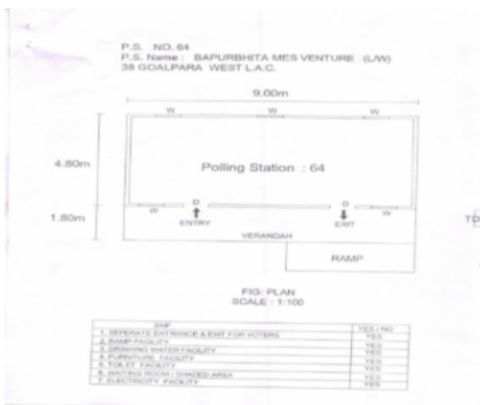

নিৰ্বাচক পঞ্জীয়ন বিষয়াৰ স্বাক্ষৰ

Nazri Naksha

Google Map View

Polling Station Building Front View

ভোটগ্ৰহন কেন্দ্ৰৰ সন্মুখৰ দৃশ্য

Cad View

Key MAP View

1 নাম : মাহমুদ হোসেন পিতাৰ নাম: মকবুল হোছেন ঘৰ নং : 1 বয়স : 54 লিঙ্গ : পুৰুষ	HQQ0006093 ফটো উপলব্ধ	2 নাম : জয়ভান নেছা স্বামীৰ নাম: মাহমুদ হোসেন ঘৰ নং : 1 বয়স : 46 লিঙ্গ : মহিলা	HQQ0006095 ফটো উপলব্ধ	3 নাম : জাহান উদ্দিন পিতাৰ নাম: মাহমুদ হোসেন ঘৰ নং : 1 বয়স : 30 লিঙ্গ : পুৰুষ	DZJ8851487 ফটো উপলব্ধ
4 নাম : ৰবিউল ইছলাম পিতাৰ নাম: কোৰপ আলী ঘৰ নং : 2 বয়স : 52 লিঙ্গ : পুৰুষ	DZJ9534694 ফটো উপলব্ধ	5 নাম : নাজমা খাতুন স্বামীৰ নাম: ৰবিউল ইছলাম ঘৰ নং : 2 বয়স : 49 লিঙ্গ : মহিলা	DZJ9534718 ফটো উপলব্ধ	6 নাম : নাছিৰুল ইছলাম পিতাৰ নাম: ৰবিউল ঘৰ নং : 2 বয়স : 20 লিঙ্গ : পুৰুষ	FLO0036574 ফটো উপলব্ধ
7 নাম : আব্দুল হাই পিতাৰ নাম: আজাহাৰ আলী ঘৰ নং : 2 বয়স : 45 লিঙ্গ : পুৰুষ	DZJ0296202 ফটো উপলব্ধ	8 নাম : ৰশিদা খাতুন স্বামীৰ নাম: আব্দুল হাই ঘৰ নং : 2 বয়স : 36 লিঙ্গ : মহিলা	DZJ0296210 ফটো উপলব্ধ	9 নাম : আছমা খাতুন বেওয়া স্বামীৰ নাম: আজাহাৰ আলী ঘৰ নং : 2 বয়স : 63 লিঙ্গ : মহিলা	DZJ0309914 ফটো উপলব্ধ
10 নাম : লতিফা খাতুন স্বামীৰ নাম: জেহাদুল ইছলাম ঘৰ নং : 3 বয়স : 46 লিঙ্গ : মহিলা	DZJ0227298 ফটো উপলব্ধ	11 নাম : জেহাদুল ইছলাম পিতাৰ নাম: খোদাবক্ষ মণ্ডল ঘৰ নং : 3 বয়স : 43 লিঙ্গ : পুৰুষ	DZJ0227207 ফটো উপলব্ধ	12 নাম : মানিক চান পিতাৰ নাম: জেহাদুল ইছলাম ঘৰ নং : 3 বয়স : 22 লিঙ্গ : পুৰুষ	DZJ1664267 ফটো উপলব্ধ
13 নাম : আউসী খাতুন স্বামীৰ নাম: আনোৱাৰ আলী ঘৰ নং : 4 বয়স : 59 লিঙ্গ : মহিলা	HQQ0007974 ফটো উপলব্ধ	14 নাম : ছানোৱাৰ হুছেইন পিতাৰ নাম: তাহজ উদ্দিন ঘৰ নং : 5 বয়স : 23 লিঙ্গ : পুৰুষ	DZJ0498519 ফটো উপলব্ধ	15 নাম : ছানিদুল ইছলাম পিতাৰ নাম: তাহজ উদ্দিন ঘৰ নং : 5 বয়স : 19 লিঙ্গ : পুৰুষ	FLO0079780 ফটো উপলব্ধ
16 নাম : আব্দুল ছামাদ সেখ পিতাৰ নাম: জয়েন উদ্দিন সেখ ঘৰ নং : 6 বয়স : 51 লিঙ্গ : পুৰুষ	HQQ4936190 ফটো উপলব্ধ	17 নাম : নূৰ ছামিনা খাতুন স্বামীৰ নাম: আব্দুল ছামাদ সেখ ঘৰ নং : 6 বয়স : 30 লিঙ্গ : মহিলা	HQQ1429294 ফটো উপলব্ধ	18 নাম : মফিদা খাতুন স্বামীৰ নাম: সাহিদুল ইছলাম ঘৰ নং : 14 বয়স : 22 লিঙ্গ : মহিলা	DZJ1654011 ফটো উপলব্ধ
19 নাম : জালাল মণ্ডল পিতাৰ নাম: সাহেব আলী মণ্ডল ঘৰ নং : 18 বয়স : 34 লিঙ্গ : পুৰুষ	DZJ4834564 ফটো উপলব্ধ	20 নাম : খাইৰুল ইসলাম পিতাৰ নাম: সাহাৰ আলি ঘৰ নং : 29 বয়স : 26 লিঙ্গ : পুৰুষ	DZJ0431189 ফটো উপলব্ধ	21 নাম : সৰ্বোত উল্লা মোল্যা পিতাৰ নাম: বাছৰউদ্দিন মোল্যা ঘৰ নং : 31 বয়স : 30 লিঙ্গ : পুৰুষ	DZJ0214965 ফটো উপলব্ধ
S 22 নাম : আৰ্জিনা খাতুন স্বামীৰ নাম: সৰ্বোত উল্লামোল্লা ঘৰ নং : 31 বয়স : 25 লিঙ্গ : মহিলা	DZJ0452011 ফটো উপলব্ধ	23 নাম : ইছাহক আলী মোল্যা পিতাৰ নাম: বাছৰউদ্দিন মোল্যা ঘৰ নং : 32 বয়স : 30 লিঙ্গ : পুৰুষ	DZJ0215038 ফটো উপলব্ধ	24 নাম : আৰ্জিনা খাতুন স্বামীৰ নাম: ইছাহক আলী মোল্যা ঘৰ নং : 32 বয়স : 23 লিঙ্গ : মহিলা	DZJ0490755 ফটো উপলব্ধ
25 নাম : ৰহমত আলী মোল্লা পিতাৰ নাম: বাছৰ উদ্দিন মোল্লা ঘৰ নং : 33 বয়স : 37 লিঙ্গ : পুৰুষ	DZJ4834655 ফটো উপলব্ধ	# 26 নাম : ৰোশনাৰা খাতুন স্বামীৰ নাম: ৰহমত আলী মোল্লা ঘৰ নং : 33 বয়স : 29 লিঙ্গ : মহিলা	DZJ0121228 ফটো উপলব্ধ	27 নাম : আমজাদ আলী পিতাৰ নাম: তছেৰ আলী ঘৰ নং : 35 বয়স : 58 লিঙ্গ : পুৰুষ	HQQ0006215 ফটো উপলব্ধ
28 নাম : ৰহিমা খাতুন স্বামীৰ নাম: আমজাদ আলী ঘৰ নং : 35 বয়স : 33 লিঙ্গ : মহিলা	DZJ4847705 ফটো উপলব্ধ	29 নাম : মুনজিলা খাতুন স্বামীৰ নাম: আশান আলী ঘৰ নং : 36 বয়স : 34 লিঙ্গ : মহিলা	HQQ1042984 ফটো উপলব্ধ	30 নাম : মহিৰ উদ্দিন পিতাৰ নাম: আজগৰ আলী ঘৰ নং : 38 বয়স : 42 লিঙ্গ : পুৰুষ	HQQ0005956 ফটো উপলব্ধ