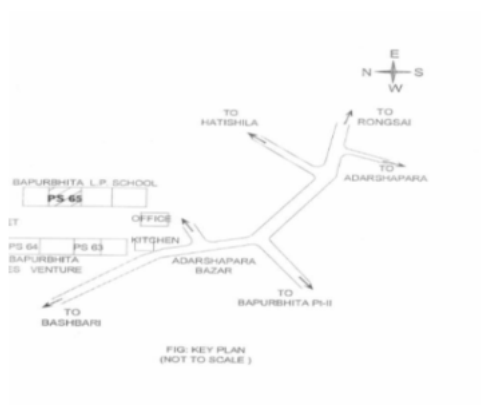

নিৰ্বাচক পঞ্জীয়ন বিষয়াৰ স্বাক্ষৰ

Nazri Naksha

Google Map View

Polling Station Building Front View

ভোটগ্ৰহন কেন্দ্ৰৰ সন্মুখৰ দৃশ্য

Cad View

Key MAP View

1 নাম : আমজাদ আলী পিতাৰ নাম: শুকুৰ আলী ঘৰ নং : 8৬৮ বয়স : 59 লিঙ্গ : পুৰুষ	DZJ4839149 ফটো উপলব্ধ	2 নাম : বং ভান স্বামীৰ নাম: আমজাদ আলী ঘৰ নং : 8৬৮ বয়স : 52 লিঙ্গ : মহিলা	DZJ4839150 ফটো উপলব্ধ	3 নাম : জোসনা ভান পিতাৰ নাম: আমজাদ আলী ঘৰ নং : 468 বয়স : 23 লিঙ্গ : মহিলা	FLO0022665 ফটো উপলব্ধ
4 নাম : কৰিম খান পিতাৰ নাম: আমজাদ আলী ঘৰ নং : 468 বয়স : 22 লিঙ্গ : পুৰুষ	FLO0038513 ফটো উপলব্ধ	5 নাম : মহিৰন নেছা স্বামীৰ নাম: তালেব আলী ঘৰ নং : 8৬৮ক বয়স : 79 লিঙ্গ : মহিলা	DZJ4839172 ফটো উপলব্ধ	6 নাম : আশাদ আলী পিতাৰ নাম: তালেব আলী ঘৰ নং : 8৬৮ক বয়স : 41 লিঙ্গ : পুৰুষ	DZJ4839183 ফটো উপলব্ধ
7 নাম : মতলেব আলী পিতাৰ নাম: আগৰ আলী ঘৰ নং : 8৬৯ বয়স : 56 লিঙ্গ : পুৰুষ	DZJ4839207 ফটো উপলব্ধ	8 নাম : সোনেকা খাতুন স্বামীৰ নাম: মতলেব আলী ঘৰ নং : 8৬৯ বয়স : 51 লিঙ্গ : মহিলা	DZJ4839218 ফটো উপলব্ধ	9 নাম : ছমেৰ আলী পিতাৰ নাম: মতলেব আলী ঘৰ নং : 8৬৯ বয়স : 44 লিঙ্গ : পুৰুষ	DZJ4839229 ফটো উপলব্ধ
10 নাম : আয়মনা খাতুন স্বামীৰ নাম: ছমেৰ আলী ঘৰ নং : 8৬৯ বয়স : 44 লিঙ্গ : মহিলা	DZJ4839230 ফটো উপলব্ধ	11 নাম : শুমেশ আলী পিতাৰ নাম: মতলেব আলী ঘৰ নং : 8৬৯ বয়স : 31 লিঙ্গ : পুৰুষ	DZJ1599435 ফটো উপলব্ধ	12 নাম : মমতাজ বেগম পিতাৰ নাম: মতলেব আলী ঘৰ নং : 8৬৯ বয়স : 30 লিঙ্গ : মহিলা	DZJ1599537 ফটো উপলব্ধ
13 নাম : ছবিয়া খাতুন স্বামীৰ নাম: শুমেশ আলী ঘৰ নং : 469 বয়স : 26 লিঙ্গ : মহিলা	DZJ0408112 ফটো উপলব্ধ	14 নাম : কাদেৰ আলী পিতাৰ নাম: নিজাম আলী সেখ ঘৰ নং : 469 ক বয়স : 59 লিঙ্গ : পুৰুষ	DZJ4839252 ফটো উপলব্ধ	15 নাম : ময়মনা খাতুন স্বামীৰ নাম: কাদেৰ আলী ঘৰ নং : 469 ক বয়স : 49 লিঙ্গ : মহিলা	DZJ4839263 ফটো উপলব্ধ
16 নাম : জয়নাল আবেদীন পিতাৰ নাম: কাদেৰ আলী ঘৰ নং : 469 ক বয়স : 24 লিঙ্গ : পুৰুষ	DZJ0550707 ফটো উপলব্ধ	17 নাম : পদ্মা খাতুন স্বামীৰ নাম: ছোৰহাব আলী ঘৰ নং : 470 বয়স : 59 লিঙ্গ : মহিলা	DZJ4839285 ফটো উপলব্ধ	18 নাম : ছমেৰ আলী পিতাৰ নাম: ছোৰহাব আলী ঘৰ নং : 470 বয়স : 41 লিঙ্গ : পুৰুষ	DZJ4839296 ফটো উপলব্ধ
19 নাম : ডালিমন নেছা স্বামীৰ নাম: ছোৰহাব আলী ঘৰ নং : 8৭০ বয়স : 40 লিঙ্গ : মহিলা	DZJ4839310 ফটো উপলব্ধ	20 নাম : আবিদা খাতুন স্বামীৰ নাম: ছমেৰ আলী ঘৰ নং : 470 বয়স : 38 লিঙ্গ : মহিলা	DZJ4839309 ফটো উপলব্ধ	21 নাম : আতোৱাৰ আলী পিতাৰ নাম: ছমেৰ আলী ঘৰ নং : 470 ক বয়স : 20 লিঙ্গ : পুৰুষ	FLO0101113 ফটো উপলব্ধ
22 নাম : ময়ফুল বেওৱা স্বামীৰ নাম: জিন্নত আলী ঘৰ নং : 472 বয়স : 79 লিঙ্গ : মহিলা	DZJ0298562 ফটো উপলব্ধ	#2 23 নাম : হাচান আলী মুন্সী পিতাৰ নাম: ৰাহিমুদ্দিন সেখ ঘৰ নং : 472 বয়স : 71 লিঙ্গ : পুৰুষ	DZJ4839343 ফটো উপলব্ধ	#2 24 নাম : আমিৰন নেছা স্বামীৰ নাম: হাচান আলী মুন্সী ঘৰ নং : 472 বয়স : 59 লিঙ্গ : মহিলা	DZJ4839365 ফটো উপলব্ধ
25 নাম : আমিনা খাতুন স্বামীৰ নাম: ময়নাল হক ঘৰ নং : 472 বয়স : 32 লিঙ্গ : মহিলা	DZJ0298661 ফটো উপলব্ধ	26 নাম : হবিবুল্লা পিতাৰ নাম: হাচান আলী মুন্সী ঘৰ নং : 472 বয়স : 24 লিঙ্গ : পুৰুষ	DZJ1669605 ফটো উপলব্ধ	27 নাম : হাফিজুৰ ৰহমান পিতাৰ নাম: হাচান আলী মুন্সী ঘৰ নং : 472 বয়স : 22 লিঙ্গ : পুৰুষ	DZJ8818577 ফটো উপলব্ধ
28 নাম : ফাৰুক আহমেদ মাতৃৰ নাম: ফিৰোজা খাতুন ঘৰ নং : 472 ঘ বয়স : 34 লিঙ্গ : পুৰুষ	DZJ0299883 ফটো উপলব্ধ	29 নাম : চাইনা খাতুন স্বামীৰ নাম: ফাৰুক আহমেদ ঘৰ নং : 472 ঘ বয়স : 28 লিঙ্গ : মহিলা	HQQ0216770 ফটো উপলব্ধ	30 নাম : জুবান আলী পিতাৰ নাম: ইলুচ আলী ঘৰ নং : 472 ক বয়স : 56 লিঙ্গ : পুৰুষ	DZJ4839376 ফটো উপলব্ধ