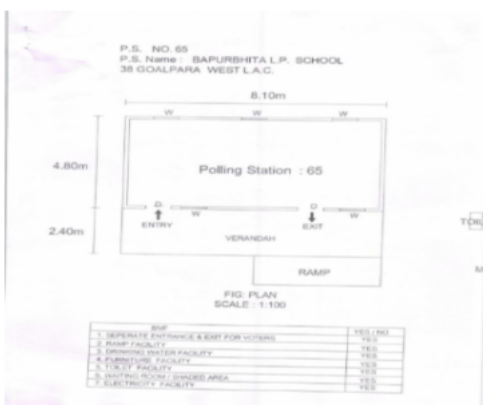

নিৰ্বাচক পঞ্জীয়ন বিষয়াৰ স্বাক্ষৰ

Nazri Naksha

Google Map View

Polling Station Building Front View

ভোটগ্ৰহন কেন্দ্ৰৰ সন্মুখৰ দৃশ্য

Cad View

Key MAP View

1 নাম : আমজাদ আলী পিতাৰ নাম: শুকুৰ আলী ঘৰ নং : 8৬৮ বয়স : 59 লিঙ্গ : পুৰুষ	DZJ4839149 ফটো উপলব্ধ	2 নাম : বং ভান স্বামীৰ নাম: আমজাদ আলী ঘৰ নং : 8৬৮ বয়স : 52 লিঙ্গ : মহিলা	DZJ4839150 ফটো উপলব্ধ	3 নাম : জোসনা ভান পিতাৰ নাম: আমজাদ আলী ঘৰ নং : 468 বয়স : 23 লিঙ্গ : মহিলা	FLO0022665 ফটো উপলব্ধ
4 নাম : কৰিম খান পিতাৰ নাম: আমজাদ আলী ঘৰ নং : 468 বয়স : 22 লিঙ্গ : পুৰুষ	FLO0038513 ফটো উপলব্ধ	5 নাম : মহিৰন নেছা স্বামীৰ নাম: তালেব আলী ঘৰ নং : 8৬৮ক বয়স : 79 লিঙ্গ : মহিলা	DZJ4839172 ফটো উপলব্ধ	6 নাম : আশাদ আলী পিতাৰ নাম: তালেব আলী ঘৰ নং : 8৬৮ক বয়স : 41 লিঙ্গ : পুৰুষ	DZJ4839183 ফটো উপলব্ধ
7 নাম : মতলেব আলী পিতাৰ নাম: আগৰ আলী ঘৰ নং : 8৬৯ বয়স : 56 লিঙ্গ : পুৰুষ	DZJ4839207 ফটো উপলব্ধ	8 নাম : সোনেকা খাতুন স্বামীৰ নাম: মতলেব আলী ঘৰ নং : 8৬৯ বয়স : 51 লিঙ্গ : মহিলা	DZJ4839218 ফটো উপলব্ধ	9 নাম : ছমেৰ আলী পিতাৰ নাম: মতলেব আলী ঘৰ নং : 8৬৯ বয়স : 44 লিঙ্গ : পুৰুষ	DZJ4839229 ফটো উপলব্ধ
10 নাম : আয়মনা খাতুন স্বামীৰ নাম: ছমেৰ আলী ঘৰ নং : 8৬৯ বয়স : 44 লিঙ্গ : মহিলা	DZJ4839230 ফটো উপলব্ধ	11 নাম : শুমেশ আলী পিতাৰ নাম: মতলেব আলী ঘৰ নং : 8৬৯ বয়স : 31 লিঙ্গ : পুৰুষ	DZJ1599435 ফটো উপলব্ধ	12 নাম : মমতাজ বেগম পিতাৰ নাম: মতলেব আলী ঘৰ নং : 8৬৯ বয়স : 30 লিঙ্গ : মহিলা	DZJ1599537 ফটো উপলব্ধ
13 নাম : ছবিয়া খাতুন স্বামীৰ নাম: শুমেশ আলী ঘৰ নং : 469 বয়স : 26 লিঙ্গ : মহিলা	DZJ0408112 ফটো উপলব্ধ	14 নাম : কাদেৰ আলী পিতাৰ নাম: নিজাম আলী সেখ ঘৰ নং : 469 ক বয়স : 59 লিঙ্গ : পুৰুষ	DZJ4839252 ফটো উপলব্ধ	15 নাম : ময়মনা খাতুন স্বামীৰ নাম: কাদেৰ আলী ঘৰ নং : 469 ক বয়স : 49 লিঙ্গ : মহিলা	DZJ4839263 ফটো উপলব্ধ
16 নাম : জয়নাল আবেদীন পিতাৰ নাম: কাদেৰ আলী ঘৰ নং : 469 ক বয়স : 24 লিঙ্গ : পুৰুষ	DZJ0550707 ফটো উপলব্ধ	17 নাম : পদ্মা খাতুন স্বামীৰ নাম: ছোৰহাব আলী ঘৰ নং : 470 বয়স : 59 লিঙ্গ : মহিলা	DZJ4839285 ফটো উপলব্ধ	18 নাম : ছমেৰ আলী পিতাৰ নাম: ছোৰহাব আলী ঘৰ নং : 470 বয়স : 41 লিঙ্গ : পুৰুষ	DZJ4839296 ফটো উপলব্ধ
19 নাম : ডালিমন নেছা স্বামীৰ নাম: ছোৰহাব আলী ঘৰ নং : 8৭০ বয়স : 40 লিঙ্গ : মহিলা	DZJ4839310 ফটো উপলব্ধ	20 নাম : আবিদা খাতুন স্বামীৰ নাম: ছমেৰ আলী ঘৰ নং : 470 বয়স : 38 লিঙ্গ : মহিলা	DZJ4839309 ফটো উপলব্ধ	21 নাম : আতোৱাৰ আলী পিতাৰ নাম: ছমেৰ আলী ঘৰ নং : 470 ক বয়স : 20 লিঙ্গ : পুৰুষ	FLO0101113 ফটো উপলব্ধ
22 নাম : ময়ফুল বেওৱা স্বামীৰ নাম: জিন্নত আলী ঘৰ নং : 472 বয়স : 79 লিঙ্গ : মহিলা	DZJ0298562 ফটো উপলব্ধ	#2 23 নাম : হাচান আলী মুন্সী পিতাৰ নাম: ৰাহিমুদ্দিন সেখ ঘৰ নং : 472 বয়স : 71 লিঙ্গ : পুৰুষ	DZJ4839343 ফটো উপলব্ধ	#2 24 নাম : আমিৰন নেছা স্বামীৰ নাম: হাচান আলী মুন্সী ঘৰ নং : 472 বয়স : 59 লিঙ্গ : মহিলা	DZJ4839365 ফটো উপলব্ধ
25 নাম : আমিনা খাতুন স্বামীৰ নাম: ময়নাল হক ঘৰ নং : 472 বয়স : 32 লিঙ্গ : মহিলা	DZJ0298661 ফটো উপলব্ধ	26 নাম : হবিবুল্লা পিতাৰ নাম: হাচান আলী মুন্সী ঘৰ নং : 472 বয়স : 24 লিঙ্গ : পুৰুষ	DZJ1669605 ফটো উপলব্ধ	27 নাম : হাফিজুৰ ৰহমান পিতাৰ নাম: হাচান আলী মুন্সী ঘৰ নং : 472 বয়স : 22 লিঙ্গ : পুৰুষ	DZJ8818577 ফটো উপলব্ধ
28 নাম : ফাৰুক আহমেদ মাতৃৰ নাম: ফিৰোজা খাতুন ঘৰ নং : 472 ঘ বয়স : 34 লিঙ্গ : পুৰুষ	DZJ0299883 ফটো উপলব্ধ	29 নাম : চাইনা খাতুন স্বামীৰ নাম: ফাৰুক আহমেদ ঘৰ নং : 472 ঘ বয়স : 28 লিঙ্গ : মহিলা	HQQ0216770 ফটো উপলব্ধ	30 নাম : জুবান আলী পিতাৰ নাম: ইলুচ আলী ঘৰ নং : 472 ক বয়স : 56 লিঙ্গ : পুৰুষ	DZJ4839376 ফটো উপলব্ধ