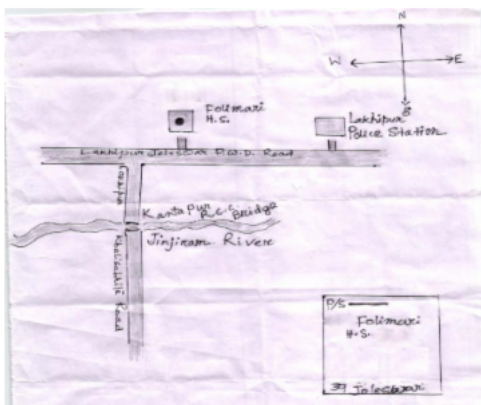

Nazri Naksha