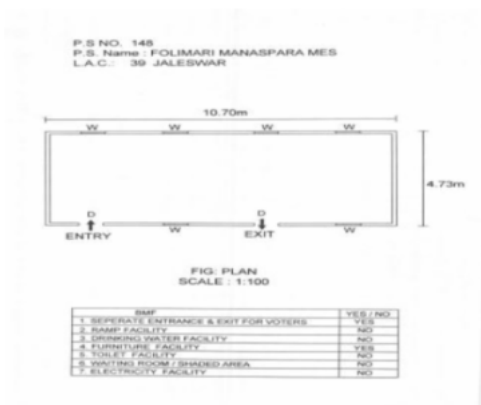

নিৰ্বাচক পঞ্জীয়ন বিষয়াৰ স্বাক্ষৰ

Nazri Naksha

Google Map View

Polling Station Building Front View

ভোটগ্ৰহন কেন্দ্ৰৰ সন্মুখৰ দৃশ্য

Cad View

Key MAP View

1 নাম : ৰোস্তুম আলী পিতাৰ নাম: আব্দুছ ছাত্তাৰ ঘৰ নং : 1 বয়স : 71 লিঙ্গ : পুৰুষ	HQQ1254564 ফটো উপলব্ধ	2 নাম : মিৰজাদী সাহিদা আহমেদ স্বামীৰ নাম: ৰোস্তুম আলী ঘৰ নং : 1 বয়স : 57 লিঙ্গ : মহিলা	HQQ1254575 ফটো উপলব্ধ	3 নাম : বুনা লায়লা পিতাৰ নাম: ৰোস্তুম আলী ঘৰ নং : 1 বয়স : 33 লিঙ্গ : মহিলা	HQQ1254586 ফটো উপলব্ধ
4 নাম : আয়শা ছিদ্দিকা পিতাৰ নাম: ৰোস্তুম আলী ঘৰ নং : 1 বয়স : 24 লিঙ্গ : মহিলা	HQQ0510263 ফটো উপলব্ধ	5 নাম : হুমায়ুন ৰশিদ চৌধুৰী পিতাৰ নাম: ৰোস্তুম আলী ঘৰ নং : 1 বয়স : 24 লিঙ্গ : পুৰুষ	HQQ0510289 ফটো উপলব্ধ	R 6 নাম : শহিদুল ইছলাম পিতাৰ নাম: আতৌৰাৰ ৰহমান ঘৰ নং : 2 বয়স : 32 লিঙ্গ : পুৰুষ	HQQ7245912 ফটো উপলব্ধ
7 নাম : বুফিজা খাতুন স্বামীৰ নাম: শহিদুল ইছলাম ঘৰ নং : 2 বয়স : 21 লিঙ্গ : মহিলা	FLO0099192 ফটো উপলব্ধ	8 নাম : সাহেৰা খাতুন স্বামীৰ নাম: হবিবৰ ৰহমান ঘৰ নং : 9 বয়স : 64 লিঙ্গ : মহিলা	HQQ1254600 ফটো উপলব্ধ	9 নাম : ছাইদুল ইছলাম পিতাৰ নাম: হবিবৰ ৰহমান ঘৰ নং : 9 বয়স : 34 লিঙ্গ : পুৰুষ	HQQ0089359 ফটো উপলব্ধ
10 নাম : সাহাৰ আলী পিতাৰ নাম: হবিবৰ ৰহমান ঘৰ নং : 3 বয়স : 24 লিঙ্গ : পুৰুষ	HQQ0413732 ফটো উপলব্ধ	11 নাম : মৰ্জিনা খাতুন স্বামীৰ নাম: ছাইদুল ইছলাম ঘৰ নং : 9 বয়স : 23 লিঙ্গ : মহিলা	FLO0003269 ফটো উপলব্ধ	12 নাম : জবেদা খাতুন স্বামীৰ নাম: সাহাৰ আলী ঘৰ নং : 9 বয়স : 22 লিঙ্গ : মহিলা	FLO0003285 ফটো উপলব্ধ
13 নাম : খসিতন নেছা পিতাৰ নাম: হবিবৰ ৰহমান ঘৰ নং : 9 বয়স : 21 লিঙ্গ : মহিলা	FLO0003640 ফটো উপলব্ধ	14 নাম : ৰোকেয়া খাতুন স্বামীৰ নাম: হিদ্ৰিছ আলী ঘৰ নং : 8 বয়স : 67 লিঙ্গ : মহিলা	HQQ1338392 ফটো উপলব্ধ	15 নাম : মজবুল হক পিতাৰ নাম: মহবুব আলম ঘৰ নং : 4 বয়স : 30 লিঙ্গ : পুৰুষ	HQQ0183897 ফটো উপলব্ধ
# 16 নাম : ছানাউল্লা সেখ পিতাৰ নাম: মহম্মদ আলী ঘৰ নং : 5 বয়স : 63 লিঙ্গ : পুৰুষ	HQQ1254622 ফটো উপলব্ধ	# 17 নাম : বালি খাতুন স্বামীৰ নাম: ছানাউল্লা সেখ ঘৰ নং : 5 বয়স : 56 লিঙ্গ : মহিলা	HQQ1254633 ফটো উপলব্ধ	# 18 নাম : নূৰ ইছলাম সেখ পিতাৰ নাম: ছানা উল্লা সেখ ঘৰ নং : 5 বয়স : 45 লিঙ্গ : পুৰুষ	HQQ1254644 ফটো উপলব্ধ
# 19 নাম : আক্তেৰা খাতুন স্বামীৰ নাম: নূৰ ইছলাম সেখ ঘৰ নং : 5 বয়স : 36 লিঙ্গ : মহিলা	HQQ1262802 ফটো উপলব্ধ	20 নাম : মুছফিকা আলম স্বামীৰ নাম: মজবুল হক ঘৰ নং : 5 কু বয়স : 22 লিঙ্গ : মহিলা	HQQ1588573 ফটো উপলব্ধ	21 নাম : ছফিউৰ ৰহমান পিতাৰ নাম: মহবুব আলম ঘৰ নং : 5 কু বয়স : 20 লিঙ্গ : পুৰুষ	FLO0007286 ফটো উপলব্ধ
S2 22 নাম : মৰিয়ম নেছা পিতাৰ নাম: মহবুব আলম ঘৰ নং : 5 কু বয়স : 28 লিঙ্গ : মহিলা	HQQ0181032 ফটো উপলব্ধ	23 নাম : আলমিনা পাৰভিন স্বামীৰ নাম: মোজাম্মেল হক ঘৰ নং : 5 কু বয়স : 23 লিঙ্গ : মহিলা	HQQ0570010 ফটো উপলব্ধ	24 নাম : মহবুব আলম পিতাৰ নাম: জালাল উদ্দিন আহমেদ ঘৰ নং : 5 কু বয়স : 59 লিঙ্গ : পুৰুষ	HQQ1254655 ফটো উপলব্ধ
25 নাম : মজিৰণ নেছা স্বামীৰ নাম: মহবুব আলম ঘৰ নং : 5 কু বয়স : 50 লিঙ্গ : মহিলা	HQQ1254666 ফটো উপলব্ধ	26 নাম : সুপিয়া বেগম স্বামীৰ নাম: মহবুব আলম ঘৰ নং : 5 কু বয়স : 42 লিঙ্গ : মহিলা	HQQ1254677 ফটো উপলব্ধ	# 27 নাম : মোজাম্মেল হক পিতাৰ নাম: মহবুব আলম ঘৰ নং : 5 কু বয়স : 34 লিঙ্গ : পুৰুষ	HQQ1262799 ফটো উপলব্ধ
28 নাম : মনোৱাৰ হুছেইন পিতাৰ নাম: জালাল উদ্দিন আহমেদ ঘৰ নং : 9 বয়স : 42 লিঙ্গ : পুৰুষ	HQQ1254699 ফটো উপলব্ধ	29 নাম : হুছনাৰা খাতুন স্বামীৰ নাম: মনোৱাৰ হুছেইন ঘৰ নং : 9 বয়স : 35 লিঙ্গ : মহিলা	HQQ1538074 ফটো উপলব্ধ	# 30 নাম : মনিজা খাতুন পিতাৰ নাম: ছলিমুদ্দিন ঘৰ নং : 9 কু বয়স : 46 লিঙ্গ : মহিলা	HQQ1263327 ফটো উপলব্ধ