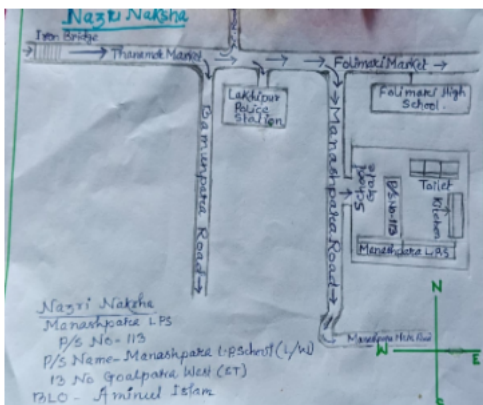

নিৰ্বাচক পঞ্জীয়ন বিষয়াৰ স্বাক্ষৰ

Nazri Naksha

Google Map View

Polling Station Building Front View

ভোটগ্ৰহন কেন্দ্ৰৰ সন্মুখৰ দৃশ্য

Cad View

Key MAP View

1 নাম : ছদিৰন বিবি স্বামীৰ নাম : মজিবৰ বহমান ঘৰ নং : 88 বয়স : 58 লিঙ্গ : মহিলা	HQQ1258362 ফটো উপলব্ধ	2 নাম : ছইদুল ইছলাম পিতাৰ নাম : মজিবৰ বহমান ঘৰ নং : ৮৮ বয়স : 42 লিঙ্গ : পুৰুষ	HQQ1258373 ফটো উপলব্ধ	3 নাম : ছাপিনা খাতুন স্বামীৰ নাম : ছইদুল ইছলাম ঘৰ নং : ৮৮ বয়স : 37 লিঙ্গ : মহিলা	HQQ1263861 ফটো উপলব্ধ
4 নাম : ছোহাইল বেজা হুদা পিতাৰ নাম : আনোৱাৰুল হুদা ঘৰ নং : ৮৮ ক বয়স : 27 লিঙ্গ : পুৰুষ	HQQ0174102 ফটো উপলব্ধ	5 নাম : চায়না খাতুন স্বামীৰ নাম : মনিৰুজ. জামান ঘৰ নং : ৮৮খ বয়স : 26 লিঙ্গ : মহিলা	HQQ0246025 ফটো উপলব্ধ	6 নাম : ছোৱাইব হুদা পিতাৰ নাম : আনোৱাৰুল হুদা ঘৰ নং : ৮৮ ক বয়স : 21 লিঙ্গ : পুৰুষ	HQQ1502541 ফটো উপলব্ধ
7 নাম : খলিল উদ্দিন পিতাৰ নাম : কাজিমুদ্দিন ঘৰ নং : ৮৮খ বয়স : 68 লিঙ্গ : পুৰুষ	HQQ1258419 ফটো উপলব্ধ	8 নাম : মনিজা খাতুন স্বামীৰ নাম : খলিল উদ্দিন ঘৰ নং : ৮৮খ বয়স : 61 লিঙ্গ : মহিলা	HQQ1258420 ফটো উপলব্ধ	9 নাম : আনোৱাৰুল হুদা পিতাৰ নাম : শামিচুল হক ঘৰ নং : ৮৮খ বয়স : 57 লিঙ্গ : পুৰুষ	HQQ1258384 ফটো উপলব্ধ
10 নাম : শৰিফা বেগম স্বামীৰ নাম : আনোৱাৰুল হুদা ঘৰ নং : ৮৮ক বয়স : 54 লিঙ্গ : মহিলা	HQQ1258395 ফটো উপলব্ধ	11 নাম : মুশাৰফ হুছাইন পিতাৰ নাম : খলিল উদ্দিন ঘৰ নং : ৮৮খ বয়স : 40 লিঙ্গ : পুৰুষ	HQQ1258431 ফটো উপলব্ধ	12 নাম : মনিৰুজ্জামান পিতাৰ নাম : খলিল উদ্দিন ঘৰ নং : ৮৮খ বয়স : 36 লিঙ্গ : পুৰুষ	HQQ1258442 ফটো উপলব্ধ
13 নাম : ইনামুল হক পিতাৰ নাম : খলিল উদ্দিন ঘৰ নং : ৮৮খ বয়স : 35 লিঙ্গ : পুৰুষ	HQQ1258453 ফটো উপলব্ধ	14 নাম : মুস্তাফিজৰ বহমান পিতাৰ নাম : খলিল উদ্দিন ঘৰ নং : ৮৮খ বয়স : 30 লিঙ্গ : পুৰুষ	HQQ1467498 ফটো উপলব্ধ	15 নাম : শাৰাফত আলম হুদা পিতাৰ নাম : আনোৱাৰুল হুদা ঘৰ নং : ৮৮ক বয়স : 30 লিঙ্গ : পুৰুষ	HQQ1467487 ফটো উপলব্ধ
16 নাম : বহিমা বেওৱা স্বামীৰ নাম : ময়জুদ্দিন সেখ ঘৰ নং : ৮৯ বয়স : 73 লিঙ্গ : মহিলা	HQQ1258475 ফটো উপলব্ধ	17 নাম : মল্লিকা বিবি পিতাৰ নাম : ময়জুদ্দিন সেখ ঘৰ নং : ৮৯ বয়স : 58 লিঙ্গ : মহিলা	HQQ1258486 ফটো উপলব্ধ	18 নাম : ৰফিকুল ইছলাম পিতাৰ নাম : ময়জুদ্দিন সেখ ঘৰ নং : ৮৯গ বয়স : 48 লিঙ্গ : পুৰুষ	HQQ1258522 ফটো উপলব্ধ
19 নাম : কবিতা দাস স্বামীৰ নাম : ৰফিকুল ইছলাম ঘৰ নং : ৮৯ গ বয়স : 43 লিঙ্গ : মহিলা	DZJ4642200 ফটো উপলব্ধ	20 নাম : আমিছা খাতুন স্বামীৰ নাম : ৰফিকুল ইছলাম ঘৰ নং : ৮৯গ বয়স : 41 লিঙ্গ : মহিলা	HQQ1258533 ফটো উপলব্ধ	21 নাম : আতোৱাৰ বহমান পিতাৰ নাম : ময়জুদ্দিন সেখ ঘৰ নং : ৮৯ক বয়স : 47 লিঙ্গ : পুৰুষ	HQQ1258500 ফটো উপলব্ধ
22 নাম : শুকুৰ জান বিবি স্বামীৰ নাম : আতোৱাৰ বহমান ঘৰ নং : ৮৯ক বয়স : 44 লিঙ্গ : মহিলা	HQQ1258511 ফটো উপলব্ধ	23 নাম : শাহিনুৰ বহমান পিতাৰ নাম : আতোৱাৰ বহমান ঘৰ নং : 89 ক বয়স : 20 লিঙ্গ : পুৰুষ	FLO0067488 ফটো উপলব্ধ	24 নাম : হাচিনা বেওৱা স্বামীৰ নাম : মতিয়াৰ বহমান ঘৰ নং : ৮৯খ বয়স : 46 লিঙ্গ : মহিলা	HQQ1258497 ফটো উপলব্ধ
25 নাম : হাছিবুল হক পিতাৰ নাম : মতিয়াৰ বহমান ঘৰ নং : ৮৯ খ বয়স : 29 লিঙ্গ : পুৰুষ	HQQ0189597 ফটো উপলব্ধ	26 নাম : হাফিজুৰ ৰহমান পিতাৰ নাম : মতিয়াৰ বহমান ঘৰ নং : 89খ বয়স : 28 লিঙ্গ : পুৰুষ	HQQ0216622 ফটো উপলব্ধ	27 নাম : বেবিতা বেগম স্বামীৰ নাম : হাছিবুল হক ঘৰ নং : 89 খ বয়স : 24 লিঙ্গ : মহিলা	HQQ1576057 ফটো উপলব্ধ
28 নাম : হাছানৰ ৰহমান পিতাৰ নাম : মতিয়াৰ বহমান ঘৰ নং : 89 খ বয়স : 23 লিঙ্গ : পুৰুষ	HQQ1576636 ফটো উপলব্ধ	29 নাম : আপতাজুল ৰহমান পিতাৰ নাম : মতিয়াৰ বহমান ঘৰ নং : 89 খ বয়স : 20 লিঙ্গ : পুৰুষ	FLO0023457 ফটো উপলব্ধ	# 30 নাম : আসাদুৰ ৰহমান পিতাৰ নাম : ৰহিমুদ্দিন সেখ ঘৰ নং : ৯০ বয়স : 56 লিঙ্গ : পুৰুষ	HQQ1258577 ফটো উপলব্ধ