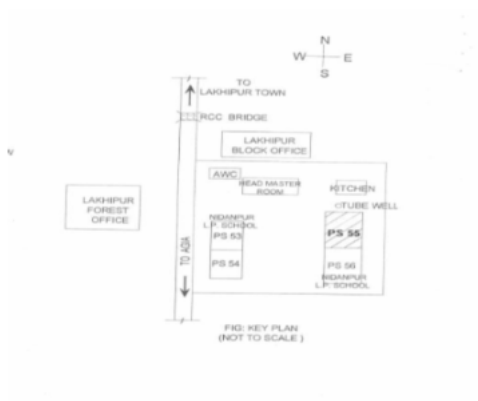

নিৰ্বাচক পঞ্জীয়ন বিষয়াৰ স্বাক্ষৰ

Nazri Naksha

Polling Station Building Front View

Google Map View

ভোটগ্ৰহন কেন্দ্ৰৰ সন্মুখৰ দৃশ্য

Cad View

Key MAP View

<p>S 1 DZJ0278622</p> <p>নাম : ইন্দিছ আলী পিতাৰ নাম: শ্বৰিফউদ্দিন সৰদাৰ ঘৰ নং : 47 বয়স : 26 লিঙ্গ : পুৰুষ</p> <p>ফটো উপলব্ধ</p>	<p>S 2 DZJ0429118</p> <p>নাম : বাজিদা খাতুন পিতাৰ নাম: কোবেদ আলী ঘৰ নং : 163 বয়স : 25 লিঙ্গ : মহিলা</p> <p>ফটো উপলব্ধ</p>	<p>3 DZJ4134649</p> <p>নাম : জগদীশ ৰয় পিতাৰ নাম: দুৰ্গভ ৰয় ঘৰ নং : 328 বয়স : 55 লিঙ্গ : পুৰুষ</p> <p>ফটো উপলব্ধ</p>
<p>4 DZJ4134650</p> <p>নাম : মীনা ৰায় স্বামীৰ নাম: জগদীশ ৰায় ঘৰ নং : 328 বয়স : 52 লিঙ্গ : মহিলা</p> <p>ফটো উপলব্ধ</p>	<p>5 DZJ4134627</p> <p>নাম : যমুনা বৰ্মন স্বামীৰ নাম: ফৰেন বৰ্মন ঘৰ নং : 328 বয়স : 45 লিঙ্গ : মহিলা</p> <p>ফটো উপলব্ধ</p>	<p>6 DZJ4141086</p> <p>নাম : সতীশ বৰ্মন পিতাৰ নাম: পুস্কে বৰ্মন ঘৰ নং : 328 বয়স : 31 লিঙ্গ : পুৰুষ</p> <p>ফটো উপলব্ধ</p>
<p>7 DZJ0518159</p> <p>নাম : লক্ষ্মীৰানী ৰায় মাতৃৰ নাম: মীনা ৰায় ঘৰ নং : 328 বয়স : 29 লিঙ্গ : মহিলা</p> <p>ফটো উপলব্ধ</p>	<p>8 DZJ0519157</p> <p>নাম : বীমা ৰায় মাতৃৰ নাম: মীনা ৰায় ঘৰ নং : 328 বয়স : 26 লিঙ্গ : মহিলা</p> <p>ফটো উপলব্ধ</p>	<p>9 FLO0034553</p> <p>নাম : নবনীতা বৰ্মন পিতাৰ নাম: ফৰেন বৰ্মন ঘৰ নং : 328 বয়স : 21 লিঙ্গ : মহিলা</p> <p>ফটো উপলব্ধ</p>
<p>10 DZJ4134672</p> <p>নাম : পুস্কে বৰ্মন পিতাৰ নাম: দুৰ্গভ বৰ্মন ঘৰ নং : 328 বয়স : 61 লিঙ্গ : পুৰুষ</p> <p>ফটো উপলব্ধ</p>	<p>11 DZJ4134661</p> <p>নাম : লক্ষ্মী বৰ্মন স্বামীৰ নাম: পুস্কে বৰ্মন ঘৰ নং : 328 বয়স : 52 লিঙ্গ : মহিলা</p> <p>ফটো উপলব্ধ</p>	<p>12 DZJ0212845</p> <p>নাম : ভুনেবালা বৰ্মন পিতাৰ নাম: পুস্কে বৰ্মন ঘৰ নং : 328 বয়স : 28 লিঙ্গ : মহিলা</p> <p>ফটো উপলব্ধ</p>
<p>S 13 DZJ0213207</p> <p>নাম : সংগীতা গুহ স্বামীৰ নাম: মনোজ কুমাৰ গুহ ঘৰ নং : 328 বয়স : 34 লিঙ্গ : মহিলা</p> <p>ফটো উপলব্ধ</p>	<p>S 14 DZJ4134683</p> <p>নাম : ইন্দিৰা পাল তামুলী স্বামীৰ নাম: তৰুন তামুলী ঘৰ নং : 328 বয়স : 70 লিঙ্গ : মহিলা</p> <p>ফটো উপলব্ধ</p>	<p>S 15 DZJ4134694</p> <p>নাম : তৰুন তামুলী পিতাৰ নাম: প্ৰভাত তামুলী ঘৰ নং : 328 বয়স : 69 লিঙ্গ : পুৰুষ</p> <p>ফটো উপলব্ধ</p>
<p>S 16 DZJ4134707</p> <p>নাম : সঞ্জীৱ তামুলী পিতাৰ নাম: তৰুন তামুলী ঘৰ নং : 328 বয়স : 38 লিঙ্গ : পুৰুষ</p> <p>ফটো উপলব্ধ</p>	<p>S 17 DZJ4134718</p> <p>নাম : পাৰ্শ্বজ্যোতি তামুলী পিতাৰ নাম: তৰুন তামুলী ঘৰ নং : 328 বয়স : 37 লিঙ্গ : পুৰুষ</p> <p>ফটো উপলব্ধ</p>	<p># 18 DZJ4134729</p> <p>নাম : আব্দুল্লা সেখ পিতাৰ নাম: বাহাজ উদ্দিন ঘৰ নং : 328 বয়স : 61 লিঙ্গ : পুৰুষ</p> <p>ফটো উপলব্ধ</p>
<p># 19 DZJ4134730</p> <p>নাম : বেগম খাতুন স্বামীৰ নাম: আব্দুল্লা সেখ ঘৰ নং : 328 বয়স : 52 লিঙ্গ : মহিলা</p> <p>ফটো উপলব্ধ</p>	<p># 20 DZJ0128322</p> <p>নাম : মনোৱাৰা খাতুন স্বামীৰ নাম: আবুল হুচাইন ঘৰ নং : 328 বয়স : 33 লিঙ্গ : মহিলা</p> <p>ফটো উপলব্ধ</p>	<p># 21 DZJ1594861</p> <p>নাম : আবুল হুচাইন পিতাৰ নাম: আব্দুল্লা সেখ ঘৰ নং : 328 বয়স : 30 লিঙ্গ : পুৰুষ</p> <p>ফটো উপলব্ধ</p>
<p>22 DZJ0213306</p> <p>নাম : মাৰিয়া খাতুন পিতাৰ নাম: আব্দুল্লা সেখ ঘৰ নং : 328 বয়স : 29 লিঙ্গ : মহিলা</p> <p>ফটো উপলব্ধ</p>	<p>S 23 DZJ0129734</p> <p>নাম : পিয়াৰা খাতুন পিতাৰ নাম: আব্দুল্লা সেখ ঘৰ নং : 328 বয়স : 28 লিঙ্গ : মহিলা</p> <p>ফটো উপলব্ধ</p>	<p>24 HQQ0565770</p> <p>নাম : তাইয়েব ৰহমান পিতাৰ নাম: আছিব উদ্দীন আইমেদ ঘৰ নং : 332 চ বয়স : 23 লিঙ্গ : পুৰুষ</p> <p>ফটো উপলব্ধ</p>
<p>25 JUU0008581</p> <p>নাম : নিলিমা খাতুন পিতাৰ নাম: মোকবুল হক মণ্ডল ঘৰ নং : 332 চ বয়স : 20 লিঙ্গ : মহিলা</p> <p>ফটো উপলব্ধ</p>	<p>26 HQQ0005388</p> <p>নাম : আব্দুল হুবৰ পিতাৰ নাম: আঃ ছালাম ঘৰ নং : 332 গ বয়স : 46 লিঙ্গ : পুৰুষ</p> <p>ফটো উপলব্ধ</p>	<p>27 HQQ0005390</p> <p>নাম : ফুলমতি খাতুন স্বামীৰ নাম: আব্দুল হুবৰ ঘৰ নং : 332 গ বয়স : 41 লিঙ্গ : মহিলা</p> <p>ফটো উপলব্ধ</p>
<p>28 HQQ1491075</p> <p>নাম : শাজাহান আলী পিতাৰ নাম: আব্দুল হুবৰ ঘৰ নং : 332 গ বয়স : 22 লিঙ্গ : পুৰুষ</p> <p>ফটো উপলব্ধ</p>	<p>29 HQQ0005379</p> <p>নাম : ৰফিকুল ইছলাম পিতাৰ নাম: আব্দুল ছালাম ঘৰ নং : 332 গ বয়স : 38 লিঙ্গ : পুৰুষ</p> <p>ফটো উপলব্ধ</p>	<p>30 HQQ0257162</p> <p>নাম : ছকিনা খাতুন স্বামীৰ নাম: ৰফিকুল ইছলাম ঘৰ নং : 332 গ বয়স : 25 লিঙ্গ : মহিলা</p> <p>ফটো উপলব্ধ</p>