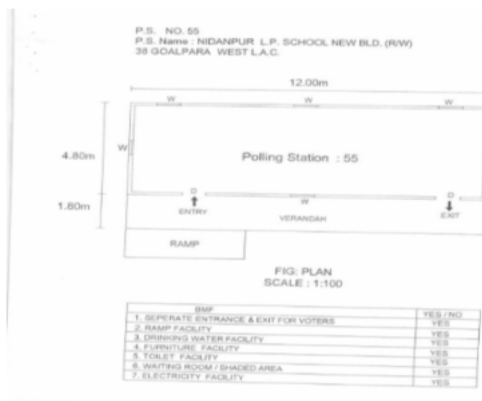

নিৰ্বাচক পঞ্জীয়ন বিষয়াৰ স্বাক্ষৰ

Nazri Naksha

Polling Station Building Front View

Google Map View

ভোটগ্ৰহন কেন্দ্ৰৰ সন্মুখৰ দৃশ্য

Cad View

Key MAP View

<p>S 1 DZJ0278622</p> <p>নাম : ইন্দিছ আলী পিতাৰ নাম: শ্বৰিফউদ্দিন সৰদাৰ ঘৰ নং : 47 বয়স : 26 লিঙ্গ : পুৰুষ</p> <p>ফটো উপলব্ধ</p>	<p>S 2 DZJ0429118</p> <p>নাম : বাজিদা খাতুন পিতাৰ নাম: কোবেদ আলী ঘৰ নং : 163 বয়স : 25 লিঙ্গ : মহিলা</p> <p>ফটো উপলব্ধ</p>	<p>3 DZJ4134649</p> <p>নাম : জগদীশ ৰয় পিতাৰ নাম: দুৰ্গভ ৰয় ঘৰ নং : 328 বয়স : 55 লিঙ্গ : পুৰুষ</p> <p>ফটো উপলব্ধ</p>
<p>4 DZJ4134650</p> <p>নাম : মীনা ৰায় স্বামীৰ নাম: জগদীশ ৰায় ঘৰ নং : 328 বয়স : 52 লিঙ্গ : মহিলা</p> <p>ফটো উপলব্ধ</p>	<p>5 DZJ4134627</p> <p>নাম : যমুনা বৰ্মন স্বামীৰ নাম: ফৰেন বৰ্মন ঘৰ নং : 328 বয়স : 45 লিঙ্গ : মহিলা</p> <p>ফটো উপলব্ধ</p>	<p>6 DZJ4141086</p> <p>নাম : সতীশ বৰ্মন পিতাৰ নাম: পুস্কে বৰ্মন ঘৰ নং : 328 বয়স : 31 লিঙ্গ : পুৰুষ</p> <p>ফটো উপলব্ধ</p>
<p>7 DZJ0518159</p> <p>নাম : লক্ষ্মীৰানী ৰায় মাতৃৰ নাম: মীনা ৰায় ঘৰ নং : 328 বয়স : 29 লিঙ্গ : মহিলা</p> <p>ফটো উপলব্ধ</p>	<p>8 DZJ0519157</p> <p>নাম : বীমা ৰায় মাতৃৰ নাম: মীনা ৰায় ঘৰ নং : 328 বয়স : 26 লিঙ্গ : মহিলা</p> <p>ফটো উপলব্ধ</p>	<p>9 FLO0034553</p> <p>নাম : নবনীতা বৰ্মন পিতাৰ নাম: ফৰেন বৰ্মন ঘৰ নং : 328 বয়স : 21 লিঙ্গ : মহিলা</p> <p>ফটো উপলব্ধ</p>
<p>10 DZJ4134672</p> <p>নাম : পুস্কে বৰ্মন পিতাৰ নাম: দুৰ্গভ বৰ্মন ঘৰ নং : 328 বয়স : 61 লিঙ্গ : পুৰুষ</p> <p>ফটো উপলব্ধ</p>	<p>11 DZJ4134661</p> <p>নাম : লক্ষ্মী বৰ্মন স্বামীৰ নাম: পুস্কে বৰ্মন ঘৰ নং : 328 বয়স : 52 লিঙ্গ : মহিলা</p> <p>ফটো উপলব্ধ</p>	<p>12 DZJ0212845</p> <p>নাম : ভুনেবালা বৰ্মন পিতাৰ নাম: পুস্কে বৰ্মন ঘৰ নং : 328 বয়স : 28 লিঙ্গ : মহিলা</p> <p>ফটো উপলব্ধ</p>
<p>S 13 DZJ0213207</p> <p>নাম : সংগীতা গুহ স্বামীৰ নাম: মনোজ কুমাৰ গুহ ঘৰ নং : 328 বয়স : 34 লিঙ্গ : মহিলা</p> <p>ফটো উপলব্ধ</p>	<p>S 14 DZJ4134683</p> <p>নাম : ইন্দিৰা পাল তামুলী স্বামীৰ নাম: তৰুন তামুলী ঘৰ নং : 328 বয়স : 70 লিঙ্গ : মহিলা</p> <p>ফটো উপলব্ধ</p>	<p>S 15 DZJ4134694</p> <p>নাম : তৰুন তামুলী পিতাৰ নাম: প্ৰভাত তামুলী ঘৰ নং : 328 বয়স : 69 লিঙ্গ : পুৰুষ</p> <p>ফটো উপলব্ধ</p>
<p>S 16 DZJ4134707</p> <p>নাম : সঞ্জীৱ তামুলী পিতাৰ নাম: তৰুন তামুলী ঘৰ নং : 328 বয়স : 38 লিঙ্গ : পুৰুষ</p> <p>ফটো উপলব্ধ</p>	<p>S 17 DZJ4134718</p> <p>নাম : পাৰ্শ্বজ্যোতি তামুলী পিতাৰ নাম: তৰুন তামুলী ঘৰ নং : 328 বয়স : 37 লিঙ্গ : পুৰুষ</p> <p>ফটো উপলব্ধ</p>	<p># 18 DZJ4134729</p> <p>নাম : আব্দুল্লা সেখ পিতাৰ নাম: বাহাজ উদ্দিন ঘৰ নং : 328 বয়স : 61 লিঙ্গ : পুৰুষ</p> <p>ফটো উপলব্ধ</p>
<p># 19 DZJ4134730</p> <p>নাম : বেগম খাতুন স্বামীৰ নাম: আব্দুল্লা সেখ ঘৰ নং : 328 বয়স : 52 লিঙ্গ : মহিলা</p> <p>ফটো উপলব্ধ</p>	<p># 20 DZJ0128322</p> <p>নাম : মনোৱাৰা খাতুন স্বামীৰ নাম: আবুল হুচাইন ঘৰ নং : 328 বয়স : 33 লিঙ্গ : মহিলা</p> <p>ফটো উপলব্ধ</p>	<p># 21 DZJ1594861</p> <p>নাম : আবুল হুচাইন পিতাৰ নাম: আব্দুল্লা সেখ ঘৰ নং : 328 বয়স : 30 লিঙ্গ : পুৰুষ</p> <p>ফটো উপলব্ধ</p>
<p>22 DZJ0213306</p> <p>নাম : মাৰিয়া খাতুন পিতাৰ নাম: আব্দুল্লা সেখ ঘৰ নং : 328 বয়স : 29 লিঙ্গ : মহিলা</p> <p>ফটো উপলব্ধ</p>	<p>S 23 DZJ0129734</p> <p>নাম : পিয়াৰা খাতুন পিতাৰ নাম: আব্দুল্লা সেখ ঘৰ নং : 328 বয়স : 28 লিঙ্গ : মহিলা</p> <p>ফটো উপলব্ধ</p>	<p>24 HQQ0565770</p> <p>নাম : তাইয়েব ৰহমান পিতাৰ নাম: আছিব উদ্দীন আইমেদ ঘৰ নং : 332 চ বয়স : 23 লিঙ্গ : পুৰুষ</p> <p>ফটো উপলব্ধ</p>
<p>25 JUU0008581</p> <p>নাম : নিলিমা খাতুন পিতাৰ নাম: মোকবুল হক মণ্ডল ঘৰ নং : 332 চ বয়স : 20 লিঙ্গ : মহিলা</p> <p>ফটো উপলব্ধ</p>	<p>26 HQQ0005388</p> <p>নাম : আব্দুল হুবৰ পিতাৰ নাম: আঃ ছালাম ঘৰ নং : 332 গ বয়স : 46 লিঙ্গ : পুৰুষ</p> <p>ফটো উপলব্ধ</p>	<p>27 HQQ0005390</p> <p>নাম : ফুলমতি খাতুন স্বামীৰ নাম: আব্দুল হুবৰ ঘৰ নং : 332 গ বয়স : 41 লিঙ্গ : মহিলা</p> <p>ফটো উপলব্ধ</p>
<p>28 HQQ1491075</p> <p>নাম : শাজাহান আলী পিতাৰ নাম: আব্দুল হুবৰ ঘৰ নং : 332 গ বয়স : 22 লিঙ্গ : পুৰুষ</p> <p>ফটো উপলব্ধ</p>	<p>29 HQQ0005379</p> <p>নাম : ৰফিকুল ইছলাম পিতাৰ নাম: আব্দুল ছালাম ঘৰ নং : 332 গ বয়স : 38 লিঙ্গ : পুৰুষ</p> <p>ফটো উপলব্ধ</p>	<p>30 HQQ0257162</p> <p>নাম : ছকিনা খাতুন স্বামীৰ নাম: ৰফিকুল ইছলাম ঘৰ নং : 332 গ বয়স : 25 লিঙ্গ : মহিলা</p> <p>ফটো উপলব্ধ</p>