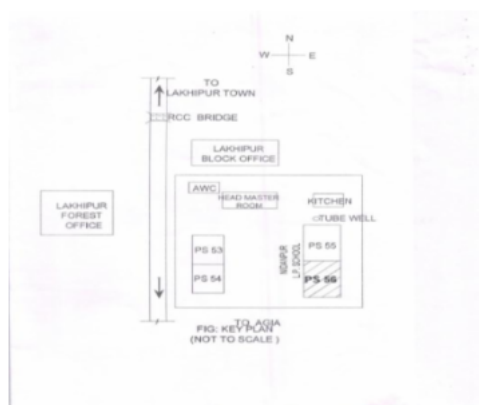

নিৰ্বাচক পঞ্জীয়ন বিষয়াৰ স্বাক্ষৰ

Nazri Naksha

Google Map View

Polling Station Building Front View

ভোটগ্ৰহন কেন্দ্ৰৰ সন্মুখৰ দৃশ্য

Cad View

Key MAP View

1 নাম : খনিলা দাস পিতাৰ নাম: খগেন চন্দ্ৰ দাস ঘৰ নং : 0 বয়স : 31 লিঙ্গ : মহিলা	DZJ0312744 ফটো উপলব্ধ	2 নাম : সুমিত্ৰা দাস পিতাৰ নাম: খগেন দাস ঘৰ নং : 0 বয়স : 27 লিঙ্গ : মহিলা	DZJ0311001 ফটো উপলব্ধ	3 নাম : প্ৰিয়া পল পিতাৰ নাম: পৰিমল চন্দ্ৰ পল ঘৰ নং : 00 বয়স : 22 লিঙ্গ : মহিলা	DZJ8812406 ফটো উপলব্ধ
4 নাম : মৃদসিতা ৰায় পিতাৰ নাম: বিজয় কুমাৰ ৰায় ঘৰ নং : 2 বয়স : 27 লিঙ্গ : মহিলা	DZJ0311134 ফটো উপলব্ধ	5 নাম : পূজা মোদক পিতাৰ নাম: অমল মোদক ঘৰ নং : 16 ক বয়স : 23 লিঙ্গ : মহিলা	DZJ8811317 ফটো উপলব্ধ	# 6 নাম : সুজিত কুমাৰ পাল পিতাৰ নাম: আনন্দ কুমাৰ পাল ঘৰ নং : 579 বয়স : 24 লিঙ্গ : পুৰুষ	DZJ0535617 ফটো উপলব্ধ
7 নাম : অক্ষিতা দাস পিতাৰ নাম: দুৰ্গা চন্দ্ৰ দাস ঘৰ নং : 76 বয়স : 26 লিঙ্গ : মহিলা	DZJ0285270 ফটো উপলব্ধ	8 নাম : সিদ্ধান্ত চক্ৰৱৰ্তী পিতাৰ নাম: দেৱজীত চক্ৰৱৰ্তী ঘৰ নং : 82 বয়স : 26 লিঙ্গ : পুৰুষ	DZJ0312512 ফটো উপলব্ধ	9 নাম : সতি দাস পিতাৰ নাম: নাৰায়ন চন্দ্ৰ দাস ঘৰ নং : 295 বয়স : 33 লিঙ্গ : মহিলা	DZJ4437701 ফটো উপলব্ধ
10 নাম : পিংকি কৰ্মকাৰ স্বামীৰ নাম: উত্তম কৰ্মকাৰ ঘৰ নং : ৩০১ বয়স : 29 লিঙ্গ : মহিলা	DZJ0311332 ফটো উপলব্ধ	11 নাম : লক্ষী শীল স্বামীৰ নাম: নৰেশ শীল ঘৰ নং : ৩১৪ বয়স : 66 লিঙ্গ : মহিলা	DZJ4344881 ফটো উপলব্ধ	12 নাম : গৌৰচন্দ্ৰ শীল পিতাৰ নাম: নৰেশ শীল ঘৰ নং : ৩১৪ বয়স : 46 লিঙ্গ : পুৰুষ	DZJ4344916 ফটো উপলব্ধ
13 নাম : মনিবালা শীল স্বামীৰ নাম: গৌৰচন্দ্ৰ শীল ঘৰ নং : ৩১৪ বয়স : 39 লিঙ্গ : মহিলা	DZJ4344927 ফটো উপলব্ধ	14 নাম : সম্বল চন্দ্ৰ শীল পিতাৰ নাম: সুবল চন্দ্ৰ শীল ঘৰ নং : ৩১৫ বয়স : 69 লিঙ্গ : পুৰুষ	DZJ4344938 ফটো উপলব্ধ	15 নাম : দিপালী শীল স্বামীৰ নাম: সম্বল চন্দ্ৰ শীল ঘৰ নং : ৩১৫ বয়স : 58 লিঙ্গ : মহিলা	DZJ4344949 ফটো উপলব্ধ
16 নাম : সুশীল চন্দ্ৰ শীল পিতাৰ নাম: সম্বল চন্দ্ৰ শীল ঘৰ নং : ৩১৫ বয়স : 43 লিঙ্গ : পুৰুষ	DZJ4344950 ফটো উপলব্ধ	17 নাম : তাপসী বালা শীল স্বামীৰ নাম: সুশীল চন্দ্ৰ শীল ঘৰ নং : ৩১৫ বয়স : 39 লিঙ্গ : মহিলা	DZJ4344961 ফটো উপলব্ধ	S2 18 নাম : পুষ্প শীল পিতাৰ নাম: সুশীল চন্দ্ৰ শীল ঘৰ নং : 315 বয়স : 22 লিঙ্গ : মহিলা	FLO0017954 ফটো উপলব্ধ
19 নাম : শিৰো চন্দ্ৰ শীল পিতাৰ নাম: সুশীল চন্দ্ৰ শীল ঘৰ নং : 315 বয়স : 20 লিঙ্গ : পুৰুষ	FLO0070458 ফটো উপলব্ধ	20 নাম : বাপোন চন্দ্ৰ শীল পিতাৰ নাম: সম্বল চন্দ্ৰ শীল ঘৰ নং : 315 ক বয়স : 36 লিঙ্গ : পুৰুষ	DZJ4344972 ফটো উপলব্ধ	21 নাম : ৰিতা শীল স্বামীৰ নাম: বাপোন চন্দ্ৰ শীল ঘৰ নং : 315 ক বয়স : 30 লিঙ্গ : মহিলা	DZJ4346263 ফটো উপলব্ধ
22 নাম : ৰাজেশ প্ৰসাদ গুপ্তা পিতাৰ নাম: বিনেশ্বৰী প্ৰসাদ ঘৰ নং : 316 বয়স : 47 লিঙ্গ : পুৰুষ	DZJ4436264 ফটো উপলব্ধ	23 নাম : ৰতন চন্দ্ৰ ৰায় পিতাৰ নাম: খগেন্দ্ৰ ৰায় ঘৰ নং : ৫১১ বয়স : 85 লিঙ্গ : পুৰুষ	DZJ4234597 ফটো উপলব্ধ	24 নাম : শেফালী ৰায় স্বামীৰ নাম: ৰতন চন্দ্ৰ ৰায় ঘৰ নং : ৫১১ বয়স : 76 লিঙ্গ : মহিলা	DZJ4234600 ফটো উপলব্ধ
25 নাম : বুলন ৰায় পিতাৰ নাম: ৰতন চন্দ্ৰ ৰায় ঘৰ নং : ৫১১ বয়স : 55 লিঙ্গ : পুৰুষ	DZJ4234633 ফটো উপলব্ধ	26 নাম : অশোক ৰায় পিতাৰ নাম: ৰতন চন্দ্ৰ ৰায় ঘৰ নং : ৫১১ বয়স : 49 লিঙ্গ : পুৰুষ	DZJ4234655 ফটো উপলব্ধ	27 নাম : কল্পনা ৰায় স্বামীৰ নাম: বুলন ৰায় ঘৰ নং : ৫১১ বয়স : 47 লিঙ্গ : মহিলা	DZJ4234644 ফটো উপলব্ধ
28 নাম : ননী গোপাল ৰায় পিতাৰ নাম: ৰতন চন্দ্ৰ ৰায় ঘৰ নং : ৫১১ বয়স : 47 লিঙ্গ : পুৰুষ	DZJ4234666 ফটো উপলব্ধ	29 নাম : অৰ্চনা ৰায় সাহা স্বামীৰ নাম: অশোক ৰায় ঘৰ নং : ৫১১ বয়স : 38 লিঙ্গ : মহিলা	DZJ4234677 ফটো উপলব্ধ	30 নাম : বীনা ৰায় স্বামীৰ নাম: ননী গোপাল ৰায় ঘৰ নং : ৫১১ বয়স : 34 লিঙ্গ : মহিলা	DZJ4241296 ফটো উপলব্ধ