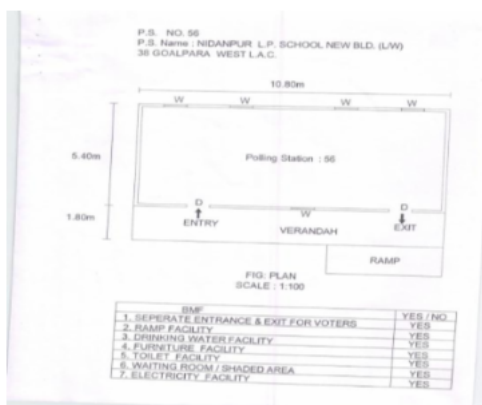

নিৰ্বাচক পঞ্জীয়ন বিষয়াৰ স্বাক্ষৰ

Nazri Naksha

Google Map View

Polling Station Building Front View

ভোটগ্ৰহন কেন্দ্ৰৰ সন্মুখৰ দৃশ্য

Cad View

Key MAP View

1 নাম : খনিলা দাস পিতাৰ নাম: খগেন চন্দ্ৰ দাস ঘৰ নং : 0 বয়স : 31 লিঙ্গ : মহিলা	DZJ0312744 ফটো উপলব্ধ	2 নাম : সুমিত্ৰা দাস পিতাৰ নাম: খগেন দাস ঘৰ নং : 0 বয়স : 27 লিঙ্গ : মহিলা	DZJ0311001 ফটো উপলব্ধ	3 নাম : প্ৰিয়া পল পিতাৰ নাম: পৰিমল চন্দ্ৰ পল ঘৰ নং : 00 বয়স : 22 লিঙ্গ : মহিলা	DZJ8812406 ফটো উপলব্ধ
4 নাম : মৃদসিতা ৰায় পিতাৰ নাম: বিজয় কুমাৰ ৰায় ঘৰ নং : 2 বয়স : 27 লিঙ্গ : মহিলা	DZJ0311134 ফটো উপলব্ধ	5 নাম : পূজা মোদক পিতাৰ নাম: অমল মোদক ঘৰ নং : 16 ক বয়স : 23 লিঙ্গ : মহিলা	DZJ8811317 ফটো উপলব্ধ	# 6 নাম : সুজিত কুমাৰ পাল পিতাৰ নাম: আনন্দ কুমাৰ পাল ঘৰ নং : 579 বয়স : 24 লিঙ্গ : পুৰুষ	DZJ0535617 ফটো উপলব্ধ
7 নাম : অক্ষিতা দাস পিতাৰ নাম: দুৰ্গা চন্দ্ৰ দাস ঘৰ নং : 76 বয়স : 26 লিঙ্গ : মহিলা	DZJ0285270 ফটো উপলব্ধ	8 নাম : সিদ্ধান্ত চক্ৰৱৰ্তী পিতাৰ নাম: দেৱজীত চক্ৰৱৰ্তী ঘৰ নং : 82 বয়স : 26 লিঙ্গ : পুৰুষ	DZJ0312512 ফটো উপলব্ধ	9 নাম : সতি দাস পিতাৰ নাম: নাৰায়ন চন্দ্ৰ দাস ঘৰ নং : 295 বয়স : 33 লিঙ্গ : মহিলা	DZJ4437701 ফটো উপলব্ধ
10 নাম : পিংকি কৰ্মকাৰ স্বামীৰ নাম: উত্তম কৰ্মকাৰ ঘৰ নং : ৩০১ বয়স : 29 লিঙ্গ : মহিলা	DZJ0311332 ফটো উপলব্ধ	11 নাম : লক্ষী শীল স্বামীৰ নাম: নৰেশ শীল ঘৰ নং : ৩১৪ বয়স : 66 লিঙ্গ : মহিলা	DZJ4344881 ফটো উপলব্ধ	12 নাম : গৌৰচন্দ্ৰ শীল পিতাৰ নাম: নৰেশ শীল ঘৰ নং : ৩১৪ বয়স : 46 লিঙ্গ : পুৰুষ	DZJ4344916 ফটো উপলব্ধ
13 নাম : মনিবালা শীল স্বামীৰ নাম: গৌৰচন্দ্ৰ শীল ঘৰ নং : ৩১৪ বয়স : 39 লিঙ্গ : মহিলা	DZJ4344927 ফটো উপলব্ধ	14 নাম : সম্বল চন্দ্ৰ শীল পিতাৰ নাম: সুবল চন্দ্ৰ শীল ঘৰ নং : ৩১৫ বয়স : 69 লিঙ্গ : পুৰুষ	DZJ4344938 ফটো উপলব্ধ	15 নাম : দিপালী শীল স্বামীৰ নাম: সম্বল চন্দ্ৰ শীল ঘৰ নং : ৩১৫ বয়স : 58 লিঙ্গ : মহিলা	DZJ4344949 ফটো উপলব্ধ
16 নাম : সুশীল চন্দ্ৰ শীল পিতাৰ নাম: সম্বল চন্দ্ৰ শীল ঘৰ নং : ৩১৫ বয়স : 43 লিঙ্গ : পুৰুষ	DZJ4344950 ফটো উপলব্ধ	17 নাম : তাপসী বালা শীল স্বামীৰ নাম: সুশীল চন্দ্ৰ শীল ঘৰ নং : ৩১৫ বয়স : 39 লিঙ্গ : মহিলা	DZJ4344961 ফটো উপলব্ধ	S2 18 নাম : পুষ্প শীল পিতাৰ নাম: সুশীল চন্দ্ৰ শীল ঘৰ নং : 315 বয়স : 22 লিঙ্গ : মহিলা	FLO0017954 ফটো উপলব্ধ
19 নাম : শিৰো চন্দ্ৰ শীল পিতাৰ নাম: সুশীল চন্দ্ৰ শীল ঘৰ নং : 315 বয়স : 20 লিঙ্গ : পুৰুষ	FLO0070458 ফটো উপলব্ধ	20 নাম : বাপোন চন্দ্ৰ শীল পিতাৰ নাম: সম্বল চন্দ্ৰ শীল ঘৰ নং : 315 ক বয়স : 36 লিঙ্গ : পুৰুষ	DZJ4344972 ফটো উপলব্ধ	21 নাম : ৰিতা শীল স্বামীৰ নাম: বাপোন চন্দ্ৰ শীল ঘৰ নং : 315 ক বয়স : 30 লিঙ্গ : মহিলা	DZJ4346263 ফটো উপলব্ধ
22 নাম : ৰাজেশ প্ৰসাদ গুপ্তা পিতাৰ নাম: বিনেশ্বৰী প্ৰসাদ ঘৰ নং : 316 বয়স : 47 লিঙ্গ : পুৰুষ	DZJ4436264 ফটো উপলব্ধ	23 নাম : ৰতন চন্দ্ৰ ৰায় পিতাৰ নাম: খগেন্দ্ৰ ৰায় ঘৰ নং : ৫১১ বয়স : 85 লিঙ্গ : পুৰুষ	DZJ4234597 ফটো উপলব্ধ	24 নাম : শেফালী ৰায় স্বামীৰ নাম: ৰতন চন্দ্ৰ ৰায় ঘৰ নং : ৫১১ বয়স : 76 লিঙ্গ : মহিলা	DZJ4234600 ফটো উপলব্ধ
25 নাম : বুলন ৰায় পিতাৰ নাম: ৰতন চন্দ্ৰ ৰায় ঘৰ নং : ৫১১ বয়স : 55 লিঙ্গ : পুৰুষ	DZJ4234633 ফটো উপলব্ধ	26 নাম : অশোক ৰায় পিতাৰ নাম: ৰতন চন্দ্ৰ ৰায় ঘৰ নং : ৫১১ বয়স : 49 লিঙ্গ : পুৰুষ	DZJ4234655 ফটো উপলব্ধ	27 নাম : কল্পনা ৰায় স্বামীৰ নাম: বুলন ৰায় ঘৰ নং : ৫১১ বয়স : 47 লিঙ্গ : মহিলা	DZJ4234644 ফটো উপলব্ধ
28 নাম : ননী গোপাল ৰায় পিতাৰ নাম: ৰতন চন্দ্ৰ ৰায় ঘৰ নং : ৫১১ বয়স : 47 লিঙ্গ : পুৰুষ	DZJ4234666 ফটো উপলব্ধ	29 নাম : অৰ্চনা ৰায় সাহা স্বামীৰ নাম: অশোক ৰায় ঘৰ নং : ৫১১ বয়স : 38 লিঙ্গ : মহিলা	DZJ4234677 ফটো উপলব্ধ	30 নাম : বীনা ৰায় স্বামীৰ নাম: ননী গোপাল ৰায় ঘৰ নং : ৫১১ বয়স : 34 লিঙ্গ : মহিলা	DZJ4241296 ফটো উপলব্ধ