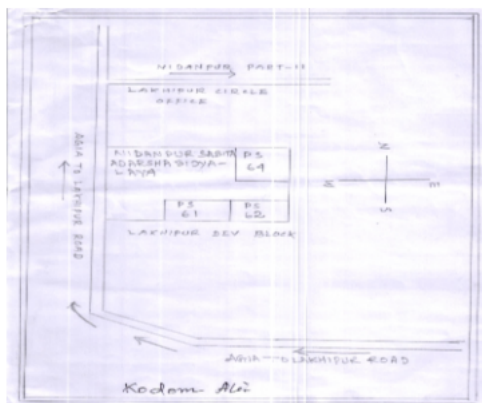

নিৰ্বাচক পঞ্জীয়ন বিষয়াৰ স্বাক্ষৰ

Nazri Naksha

Google Map View

Polling Station Building Front View

ভোটগ্ৰহন কেন্দ্ৰৰ সন্মুখৰ দৃশ্য

Cad View

Key MAP View

1 নাম : খনিলা দাস পিতাৰ নাম: খগেন চন্দ্ৰ দাস ঘৰ নং : 0 বয়স : 31 লিঙ্গ : মহিলা	DZJ0312744 ফটো উপলব্ধ	2 নাম : সুমিত্ৰা দাস পিতাৰ নাম: খগেন দাস ঘৰ নং : 0 বয়স : 27 লিঙ্গ : মহিলা	DZJ0311001 ফটো উপলব্ধ	3 নাম : প্ৰিয়া পল পিতাৰ নাম: পৰিমল চন্দ্ৰ পল ঘৰ নং : 00 বয়স : 22 লিঙ্গ : মহিলা	DZJ8812406 ফটো উপলব্ধ
4 নাম : মৃদসিতা ৰায় পিতাৰ নাম: বিজয় কুমাৰ ৰায় ঘৰ নং : 2 বয়স : 27 লিঙ্গ : মহিলা	DZJ0311134 ফটো উপলব্ধ	5 নাম : পূজা মোদক পিতাৰ নাম: অমল মোদক ঘৰ নং : 16 ক বয়স : 23 লিঙ্গ : মহিলা	DZJ8811317 ফটো উপলব্ধ	# 6 নাম : সুজিত কুমাৰ পাল পিতাৰ নাম: আনন্দ কুমাৰ পাল ঘৰ নং : 579 বয়স : 24 লিঙ্গ : পুৰুষ	DZJ0535617 ফটো উপলব্ধ
7 নাম : অক্ষিতা দাস পিতাৰ নাম: দুৰ্গা চন্দ্ৰ দাস ঘৰ নং : 76 বয়স : 26 লিঙ্গ : মহিলা	DZJ0285270 ফটো উপলব্ধ	8 নাম : সিদ্ধান্ত চক্ৰৱৰ্তী পিতাৰ নাম: দেৱজীত চক্ৰৱৰ্তী ঘৰ নং : 82 বয়স : 26 লিঙ্গ : পুৰুষ	DZJ0312512 ফটো উপলব্ধ	9 নাম : সতি দাস পিতাৰ নাম: নাৰায়ন চন্দ্ৰ দাস ঘৰ নং : 295 বয়স : 33 লিঙ্গ : মহিলা	DZJ4437701 ফটো উপলব্ধ
10 নাম : পিংকি কৰ্মকাৰ স্বামীৰ নাম: উত্তম কৰ্মকাৰ ঘৰ নং : ৩০১ বয়স : 29 লিঙ্গ : মহিলা	DZJ0311332 ফটো উপলব্ধ	11 নাম : লক্ষী শীল স্বামীৰ নাম: নৰেশ শীল ঘৰ নং : ৩১৪ বয়স : 66 লিঙ্গ : মহিলা	DZJ4344881 ফটো উপলব্ধ	12 নাম : গৌৰচন্দ্ৰ শীল পিতাৰ নাম: নৰেশ শীল ঘৰ নং : ৩১৪ বয়স : 46 লিঙ্গ : পুৰুষ	DZJ4344916 ফটো উপলব্ধ
13 নাম : মনিবালা শীল স্বামীৰ নাম: গৌৰচন্দ্ৰ শীল ঘৰ নং : ৩১৪ বয়স : 39 লিঙ্গ : মহিলা	DZJ4344927 ফটো উপলব্ধ	14 নাম : সম্বল চন্দ্ৰ শীল পিতাৰ নাম: সুবল চন্দ্ৰ শীল ঘৰ নং : ৩১৫ বয়স : 69 লিঙ্গ : পুৰুষ	DZJ4344938 ফটো উপলব্ধ	15 নাম : দিপালী শীল স্বামীৰ নাম: সম্বল চন্দ্ৰ শীল ঘৰ নং : ৩১৫ বয়স : 58 লিঙ্গ : মহিলা	DZJ4344949 ফটো উপলব্ধ
16 নাম : সুশীল চন্দ্ৰ শীল পিতাৰ নাম: সম্বল চন্দ্ৰ শীল ঘৰ নং : ৩১৫ বয়স : 43 লিঙ্গ : পুৰুষ	DZJ4344950 ফটো উপলব্ধ	17 নাম : তাপসী বালা শীল স্বামীৰ নাম: সুশীল চন্দ্ৰ শীল ঘৰ নং : ৩১৫ বয়স : 39 লিঙ্গ : মহিলা	DZJ4344961 ফটো উপলব্ধ	S2 18 নাম : পুষ্প শীল পিতাৰ নাম: সুশীল চন্দ্ৰ শীল ঘৰ নং : 315 বয়স : 22 লিঙ্গ : মহিলা	FLO0017954 ফটো উপলব্ধ
19 নাম : শিৰো চন্দ্ৰ শীল পিতাৰ নাম: সুশীল চন্দ্ৰ শীল ঘৰ নং : 315 বয়স : 20 লিঙ্গ : পুৰুষ	FLO0070458 ফটো উপলব্ধ	20 নাম : বাপোন চন্দ্ৰ শীল পিতাৰ নাম: সম্বল চন্দ্ৰ শীল ঘৰ নং : 315 ক বয়স : 36 লিঙ্গ : পুৰুষ	DZJ4344972 ফটো উপলব্ধ	21 নাম : ৰিতা শীল স্বামীৰ নাম: বাপোন চন্দ্ৰ শীল ঘৰ নং : 315 ক বয়স : 30 লিঙ্গ : মহিলা	DZJ4346263 ফটো উপলব্ধ
22 নাম : ৰাজেশ প্ৰসাদ গুপ্তা পিতাৰ নাম: বিনেশ্বৰী প্ৰসাদ ঘৰ নং : 316 বয়স : 47 লিঙ্গ : পুৰুষ	DZJ4436264 ফটো উপলব্ধ	23 নাম : ৰতন চন্দ্ৰ ৰায় পিতাৰ নাম: খগেন্দ্ৰ ৰায় ঘৰ নং : ৫১১ বয়স : 85 লিঙ্গ : পুৰুষ	DZJ4234597 ফটো উপলব্ধ	24 নাম : শেফালী ৰায় স্বামীৰ নাম: ৰতন চন্দ্ৰ ৰায় ঘৰ নং : ৫১১ বয়স : 76 লিঙ্গ : মহিলা	DZJ4234600 ফটো উপলব্ধ
25 নাম : বুলন ৰায় পিতাৰ নাম: ৰতন চন্দ্ৰ ৰায় ঘৰ নং : ৫১১ বয়স : 55 লিঙ্গ : পুৰুষ	DZJ4234633 ফটো উপলব্ধ	26 নাম : অশোক ৰায় পিতাৰ নাম: ৰতন চন্দ্ৰ ৰায় ঘৰ নং : ৫১১ বয়স : 49 লিঙ্গ : পুৰুষ	DZJ4234655 ফটো উপলব্ধ	27 নাম : কল্পনা ৰায় স্বামীৰ নাম: বুলন ৰায় ঘৰ নং : ৫১১ বয়স : 47 লিঙ্গ : মহিলা	DZJ4234644 ফটো উপলব্ধ
28 নাম : ননী গোপাল ৰায় পিতাৰ নাম: ৰতন চন্দ্ৰ ৰায় ঘৰ নং : ৫১১ বয়স : 47 লিঙ্গ : পুৰুষ	DZJ4234666 ফটো উপলব্ধ	29 নাম : অৰ্চনা ৰায় সাহা স্বামীৰ নাম: অশোক ৰায় ঘৰ নং : ৫১১ বয়স : 38 লিঙ্গ : মহিলা	DZJ4234677 ফটো উপলব্ধ	30 নাম : বীনা ৰায় স্বামীৰ নাম: ননী গোপাল ৰায় ঘৰ নং : ৫১১ বয়স : 34 লিঙ্গ : মহিলা	DZJ4241296 ফটো উপলব্ধ