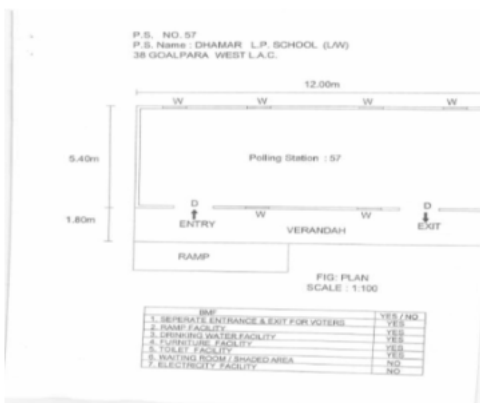

নিৰ্বাচক পঞ্জীয়ন বিষয়াৰ স্বাক্ষৰ

Nazri Naksha

Google Map View

Polling Station Building Front View

ভোটগ্ৰহন কেন্দ্ৰৰ সন্মুখৰ দৃশ্য

Cad View

Key MAP View

1 নাম : ৰজবালা দেবী স্বামীৰ নাম: ৰবীন্দ্ৰ নাৰায়ন সিংহ ঘৰ নং : 1 বয়স : 69 লিঙ্গ : মহিলা	DZJ4334569 ফটো উপলব্ধ	2 নাম : মানবেন্দ্ৰ সিংহ পিতাৰ নাম: ৰবীন্দ্ৰ নাৰায়ন সিংহ ঘৰ নং : 1 বয়স : 44 লিঙ্গ : পুৰুষ	DZJ4334570 ফটো উপলব্ধ	3 নাম : প্ৰতিমা কেশৰী সিংহ স্বামীৰ নাম: মানবেন্দ্ৰ সিংহ ঘৰ নং : 1 বয়স : 43 লিঙ্গ : মহিলা	DZJ4334592 ফটো উপলব্ধ
4 নাম : শ্ৰীভবেন্দ্ৰ ৰায় পিতাৰ নাম: প্ৰফুল্ল চন্দ্ৰ ৰায় ঘৰ নং : 2 বয়স : 58 লিঙ্গ : পুৰুষ	DZJ4334638 ফটো উপলব্ধ	5 নাম : বিজয় কুমাৰ ৰায় পিতাৰ নাম: প্ৰফুল্ল চন্দ্ৰ ৰায় ঘৰ নং : 2 বয়স : 58 লিঙ্গ : পুৰুষ	DZJ4334650 ফটো উপলব্ধ	6 নাম : বিষ্ণু ৰায় পিতাৰ নাম: প্ৰফুল্ল চন্দ্ৰ ৰায় ঘৰ নং : 2 বয়স : 57 লিঙ্গ : পুৰুষ	DZJ4334683 ফটো উপলব্ধ
7 নাম : শ্ৰীমতী মনোবালা ৰায় স্বামীৰ নাম: শ্ৰীভবেন্দ্ৰ ৰায় ঘৰ নং : 2 বয়স : 53 লিঙ্গ : মহিলা	DZJ4334649 ফটো উপলব্ধ	8 নাম : নিকুঞ্জ ৰায় স্বামীৰ নাম: শ্ৰী বিজয় কুমাৰ ৰায় ঘৰ নং : 2 বয়স : 48 লিঙ্গ : মহিলা	DZJ4334661 ফটো উপলব্ধ	9 নাম : তনিমা ৰয় পিতাৰ নাম: প্ৰফুল্ল চন্দ্ৰ ৰায় ঘৰ নং : 2 বয়স : 43 লিঙ্গ : মহিলা	DZJ4334672 ফটো উপলব্ধ
10 নাম : ৰাজু হাজৰিকা পিতাৰ নাম: ৰাজেন হোজৰিকা ঘৰ নং : 2 বয়স : 39 লিঙ্গ : পুৰুষ	DZJ4338538 ফটো উপলব্ধ	11 নাম : মায়ী বালা বৰ্মন স্বামীৰ নাম: বিষ্ণু ৰায় ঘৰ নং : 2 বয়স : 37 লিঙ্গ : মহিলা	DZJ0065086 ফটো উপলব্ধ	12 নাম : হিৰণ্য ৰায় পিতাৰ নাম: ভুবনেশ্বৰ ৰায় ঘৰ নং : 2 বয়স : 36 লিঙ্গ : পুৰুষ	DZJ4334616 ফটো উপলব্ধ
13 নাম : মনি কঙ্কনা দাস স্বামীৰ নাম: সঞ্জীৱ ৰায় ঘৰ নং : 2 বয়স : 32 লিঙ্গ : মহিলা	DZJ0130500 ফটো উপলব্ধ	14 নাম : সঞ্জীৱ ৰয় পিতাৰ নাম: ভুবনেশ্বৰ ৰায় ঘৰ নং : 2 বয়স : 30 লিঙ্গ : পুৰুষ	DZJ0065458 ফটো উপলব্ধ	15 নাম : চন্দ্ৰামিতা ৰায় পিতাৰ নাম: বিজয় কুমাৰ ৰায় ঘৰ নং : 2 বয়স : 29 লিঙ্গ : মহিলা	DZJ0194936 ফটো উপলব্ধ
16 নাম : আকাশ ৰায় পিতাৰ নাম: বিষ্ণু ৰায় ঘৰ নং : 2 বয়স : 26 লিঙ্গ : পুৰুষ	DZJ0272393 ফটো উপলব্ধ	17 নাম : নিকীতা ৰায় পিতাৰ নাম: বিজয় কুমাৰ ঘৰ নং : 2 বয়স : 25 লিঙ্গ : মহিলা	DZJ0373522 ফটো উপলব্ধ	18 নাম : মৃগাংক ৰায় পিতাৰ নাম: বিজয় কুমাৰ ৰয় ঘৰ নং : 2 বয়স : 23 লিঙ্গ : পুৰুষ	DZJ0504704 ফটো উপলব্ধ
19 নাম : শ্ৰীমতী মিনতী দেবী স্বামীৰ নাম: যোগেশ চন্দ্ৰ বৰ্মন ঘৰ নং : ৩ বয়স : 72 লিঙ্গ : মহিলা	DZJ4334707 ফটো উপলব্ধ	20 নাম : শ্ৰীমানবেন্দ্ৰ বৰ্মন পিতাৰ নাম: যোগেশ চন্দ্ৰ বৰ্মন ঘৰ নং : ৩ বয়স : 50 লিঙ্গ : পুৰুষ	DZJ4334718 ফটো উপলব্ধ	21 নাম : মৃদুল বৰ্মন পিতাৰ নাম: যোগেশ চন্দ্ৰ বৰ্মন ঘৰ নং : ৩ বয়স : 47 লিঙ্গ : পুৰুষ	DZJ4334729 ফটো উপলব্ধ
22 নাম : মনিকা বৰ্মন স্বামীৰ নাম: মৃদুল বৰ্মন ঘৰ নং : ৩ বয়স : 47 লিঙ্গ : মহিলা	DZJ4334581 ফটো উপলব্ধ	23 নাম : দেবৰাজ বৰ্মন পিতাৰ নাম: যোগেশ চন্দ্ৰ বৰ্মন ঘৰ নং : ৩ বয়স : 42 লিঙ্গ : পুৰুষ	DZJ4334730 ফটো উপলব্ধ	24 নাম : জয়ৰাজ বৰ্মন পিতাৰ নাম: যোগেশ চন্দ্ৰ বৰ্মন ঘৰ নং : ৩ বয়স : 42 লিঙ্গ : পুৰুষ	DZJ4334741 ফটো উপলব্ধ
25 নাম : বৰ্ণিমা দাস স্বামীৰ নাম: মানবেন্দ্ৰ বৰ্মন ঘৰ নং : ৩ বয়স : 42 লিঙ্গ : মহিলা	DZJ1596276 ফটো উপলব্ধ	26 নাম : সুমিতা সাহা স্বামীৰ নাম: জয়ৰাজ বৰ্মন ঘৰ নং : ৩ বয়স : 35 লিঙ্গ : মহিলা	DZJ4342443 ফটো উপলব্ধ	27 নাম : শ্ৰীমতী ৰবিবালা ৰায় স্বামীৰ নাম: শ্ৰীগগন চন্দ্ৰ ৰায় ঘৰ নং : 8 বয়স : 65 লিঙ্গ : মহিলা	DZJ4334774 ফটো উপলব্ধ
E নাম : শ্ৰী অজয় কুমাৰ ৰায় পিতাৰ নাম: শ্ৰীগগন চন্দ্ৰ ৰায় ঘৰ নং : 8 বয়স : 55 লিঙ্গ : পুৰুষ	DZJ4334785 ফটো উপলব্ধ	29 নাম : শ্ৰীমতী সুনীতা ৰায় পিতাৰ নাম: শ্ৰীগগন চন্দ্ৰ ৰায় ঘৰ নং : 8 বয়স : 49 লিঙ্গ : মহিলা	DZJ4334809 ফটো উপলব্ধ	30 নাম : নিৰোদা ৰায় দাস স্বামীৰ নাম: অজয় কুমাৰ ৰয় ঘৰ নং : 8 বয়স : 39 লিঙ্গ : মহিলা	DZJ4334810 ফটো উপলব্ধ