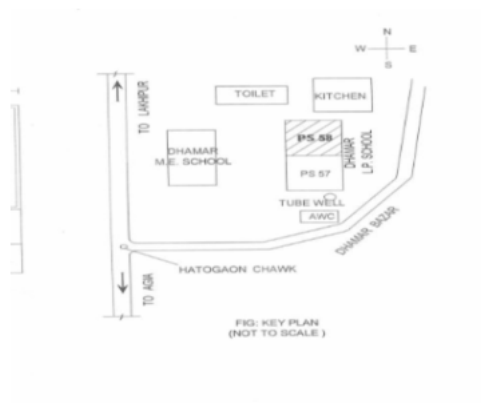

নিৰ্বাচক পঞ্জীয়ন বিষয়াৰ স্বাক্ষৰ

Nazri Naksha

Google Map View

Polling Station Building Front View

ভোটগ্ৰহন কেন্দ্ৰৰ সন্মুখৰ দৃশ্য

Cad View

Key MAP View

| | | | | | |
|---|--------------------------|---|--------------------------|---|--------------------------|
| # 1 নাম : বাতুল শীল পিতাৰ নাম: দলাল শীল ঘৰ নং : ২৩৬ বয়স : 32 লিঙ্গ : পুৰুষ | DZJ4241081 ফটো উপলব্ধ | 2 নাম : দেবাবতী চৌধুৰী পিতাৰ নাম: ত্ৰিদিবেশ্বৰ নাৰায়ণ চৌধুৰী ঘৰ নং : 27 বয়স : 52 লিঙ্গ : পুৰুষ | DZJ0502856 ফটো উপলব্ধ | # 3 নাম : নুৰেজা বেগম স্বামীৰ নাম: শাজাহান আলী ঘৰ নং : 43 বয়স : 27 লিঙ্গ : মহিলা | HJL0309864 ফটো উপলব্ধ |
| 4 নাম : নুৰেজা খাতুন স্বামীৰ নাম: খালেক আলী ঘৰ নং : 43 বয়স : 25 লিঙ্গ : মহিলা | DZJ0412825 ফটো উপলব্ধ | 5 নাম : ললিতা নাথ স্বামীৰ নাম: ৰঞ্জিত নাথ ঘৰ নং : 189 বয়স : 72 লিঙ্গ : মহিলা | DZJ4339860 ফটো উপলব্ধ | 6 নাম : নমিতা নাথ পিতাৰ নাম: দুৰ্গাচৰন নাথ ঘৰ নং : 189 বয়স : 66 লিঙ্গ : মহিলা | DZJ4339871 ফটো উপলব্ধ |
| 7 নাম : সুৰেশ বৰ্মন পিতাৰ নাম: কৰ্ণধৰ বৰ্মন ঘৰ নং : 189 বয়স : 58 লিঙ্গ : পুৰুষ | DZJ0131151 ফটো উপলব্ধ | 8 নাম : সচিত্ৰা দাস স্বামীৰ নাম: সুৰেশ বৰ্মন ঘৰ নং : 189 বয়স : 54 লিঙ্গ : মহিলা | DZJ4339906 ফটো উপলব্ধ | 9 নাম : ৰজত কুং নাথ পিতাৰ নাম: ৰঞ্জিত নাথ ঘৰ নং : 189 বয়স : 40 লিঙ্গ : পুৰুষ | DZJ4339893 ফটো উপলব্ধ |
| 10 নাম : পিনাকী বৰ্মন পিতাৰ নাম: সুৰেশ বৰ্মন ঘৰ নং : 189 বয়স : 26 লিঙ্গ : মহিলা | DZJ0131094 ফটো উপলব্ধ | 11 নাম : দীপাংকৰ শীল পিতাৰ নাম: সুদাম চন্দ্ৰ শীল ঘৰ নং : 149 বয়স : 35 লিঙ্গ : পুৰুষ | DZJ4241707 ফটো উপলব্ধ | 12 নাম : হিমাঙ্কৰ চন্দ্ৰ শীল পিতাৰ নাম: সুদাম চন্দ্ৰ শীল ঘৰ নং : 149 বয়স : 31 লিঙ্গ : পুৰুষ | DZJ4241718 ফটো উপলব্ধ |
| 13 নাম : পুষ্প শীল স্বামীৰ নাম: হিমাঙ্কৰ চন্দ্ৰ শীল ঘৰ নং : 149 বয়স : 29 লিঙ্গ : মহিলা | FLO0108050 ফটো উপলব্ধ | 14 নাম : দিপালী ভট্টাচাৰ্য্য স্বামীৰ নাম: কামেন্দ্ৰ ৰায় ঘৰ নং : 152 বয়স : 63 লিঙ্গ : মহিলা | DZJ4339940 ফটো উপলব্ধ | 15 নাম : মোটুসী ৰায় ভট্টাচাৰ্য্য পিতাৰ নাম: কামেন্দ্ৰ ৰায় ঘৰ নং : 152 বয়স : 32 লিঙ্গ : মহিলা | DZJ4346194 ফটো উপলব্ধ |
| 16 নাম : দোলন চন্দ্ৰ বৰা পিতাৰ নাম: ৰমাকান্ত বৰা ঘৰ নং : 153 বয়স : 64 লিঙ্গ : পুৰুষ | DZJ4339951 ফটো উপলব্ধ | 17 নাম : সুস্মিতা বৰ্মন স্বামীৰ নাম: দোলন চন্দ্ৰ বৰা ঘৰ নং : 153 বয়স : 52 লিঙ্গ : মহিলা | DZJ4339962 ফটো উপলব্ধ | 18 নাম : পবালী বৰা পিতাৰ নাম: দোলন বৰা ঘৰ নং : 153 বয়স : 32 লিঙ্গ : মহিলা | DZJ4339973 ফটো উপলব্ধ |
| 19 নাম : আশীষ ঘোষ পিতাৰ নাম: চিত্তবঞ্জন ঘোষ ঘৰ নং : 156 বয়স : 62 লিঙ্গ : পুৰুষ | DZJ4339984 ফটো উপলব্ধ | 20 নাম : ৰিংকু ঘোষ স্বামীৰ নাম: আশীষ ঘোষ ঘৰ নং : 156 বয়স : 56 লিঙ্গ : মহিলা | DZJ4339995 ফটো উপলব্ধ | 21 নাম : দিপশিখা ঘোষ পিতাৰ নাম: আশীষ ঘোষ ঘৰ নং : 156 বয়স : 26 লিঙ্গ : মহিলা | DZJ0349431 ফটো উপলব্ধ |
| 22 নাম : সন্ধ্যা চৌধুৰী স্বামীৰ নাম: নৰেশ চন্দ্ৰ চৌধুৰী ঘৰ নং : 159 বয়স : 70 লিঙ্গ : মহিলা | DZJ4340005 ফটো উপলব্ধ | 23 নাম : দিপক চৌধুৰী পিতাৰ নাম: নৰেশ চৌধুৰী ঘৰ নং : 159 বয়স : 50 লিঙ্গ : পুৰুষ | DZJ4340016 ফটো উপলব্ধ | 24 নাম : ছায়াৰাণী চৌধুৰী স্বামীৰ নাম: দিপক চৌধুৰী ঘৰ নং : 159 বয়স : 46 লিঙ্গ : মহিলা | DZJ4340027 ফটো উপলব্ধ |
| 25 নাম : নিৰঞ্জন সাহা পিতাৰ নাম: নাৰায়ন সাহা ঘৰ নং : 192 বয়স : 64 লিঙ্গ : পুৰুষ | DZJ4340152 ফটো উপলব্ধ | 26 নাম : সাধনা সাহা স্বামীৰ নাম: নিৰঞ্জন সাহা ঘৰ নং : 192 বয়স : 59 লিঙ্গ : মহিলা | DZJ4340163 ফটো উপলব্ধ | 27 নাম : শিবুৰতন সাহা পিতাৰ নাম: নিৰঞ্জন সাহা ঘৰ নং : 192 বয়স : 38 লিঙ্গ : পুৰুষ | DZJ4340185 ফটো উপলব্ধ |
| 28 নাম : প্ৰানগোপাল সাহা পিতাৰ নাম: নিৰঞ্জন সাহা ঘৰ নং : 192 বয়স : 36 লিঙ্গ : পুৰুষ | DZJ4340196 ফটো উপলব্ধ | 29 নাম : সুৰজিত সাহা পিতাৰ নাম: নিৰঞ্জন সাহা ঘৰ নং : 192 বয়স : 32 লিঙ্গ : পুৰুষ | DZJ4340209 ফটো উপলব্ধ | 30 নাম : প্ৰিয়া দে স্বামীৰ নাম: শিবুৰতন সাহা ঘৰ নং : 192 বয়স : 28 লিঙ্গ : মহিলা | DZJ0204248 ফটো উপলব্ধ |