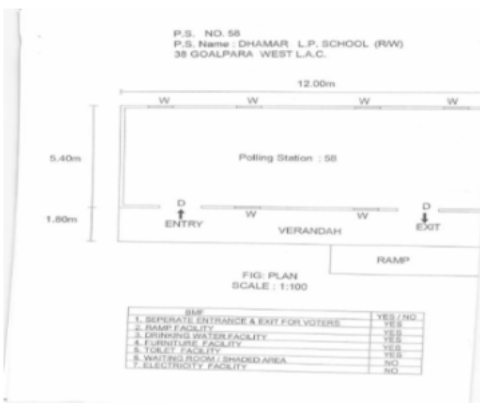

নিৰ্বাচক পঞ্জীয়ন বিষয়াৰ স্বাক্ষৰ

Nazri Naksha

Google Map View

Polling Station Building Front View

ভোটগ্ৰহন কেন্দ্ৰৰ সন্মুখৰ দৃশ্য

Cad View

Key MAP View

| | | | | | |
|---|--------------------------|---|--------------------------|---|--------------------------|
| # 1 নাম : বাতুল শীল পিতাৰ নাম: দলাল শীল ঘৰ নং : ২৩৬ বয়স : 32 লিঙ্গ : পুৰুষ | DZJ4241081 ফটো উপলব্ধ | 2 নাম : দেবাবতী চৌধুৰী পিতাৰ নাম: ত্ৰিদিবেশ্বৰ নাৰায়ণ চৌধুৰী ঘৰ নং : 27 বয়স : 52 লিঙ্গ : পুৰুষ | DZJ0502856 ফটো উপলব্ধ | # 3 নাম : নুৰেজা বেগম স্বামীৰ নাম: শাজাহান আলী ঘৰ নং : 43 বয়স : 27 লিঙ্গ : মহিলা | HJL0309864 ফটো উপলব্ধ |
| 4 নাম : নুৰেজা খাতুন স্বামীৰ নাম: খালেক আলী ঘৰ নং : 43 বয়স : 25 লিঙ্গ : মহিলা | DZJ0412825 ফটো উপলব্ধ | 5 নাম : ললিতা নাথ স্বামীৰ নাম: ৰঞ্জিত নাথ ঘৰ নং : 189 বয়স : 72 লিঙ্গ : মহিলা | DZJ4339860 ফটো উপলব্ধ | 6 নাম : নমিতা নাথ পিতাৰ নাম: দুৰ্গাচৰন নাথ ঘৰ নং : 189 বয়স : 66 লিঙ্গ : মহিলা | DZJ4339871 ফটো উপলব্ধ |
| 7 নাম : সুৰেশ বৰ্মন পিতাৰ নাম: কৰ্ণধৰ বৰ্মন ঘৰ নং : 189 বয়স : 58 লিঙ্গ : পুৰুষ | DZJ0131151 ফটো উপলব্ধ | 8 নাম : সচিত্ৰা দাস স্বামীৰ নাম: সুৰেশ বৰ্মন ঘৰ নং : 189 বয়স : 54 লিঙ্গ : মহিলা | DZJ4339906 ফটো উপলব্ধ | 9 নাম : ৰজত কুং নাথ পিতাৰ নাম: ৰঞ্জিত নাথ ঘৰ নং : 189 বয়স : 40 লিঙ্গ : পুৰুষ | DZJ4339893 ফটো উপলব্ধ |
| 10 নাম : পিনাকী বৰ্মন পিতাৰ নাম: সুৰেশ বৰ্মন ঘৰ নং : 189 বয়স : 26 লিঙ্গ : মহিলা | DZJ0131094 ফটো উপলব্ধ | 11 নাম : দীপাংকৰ শীল পিতাৰ নাম: সুদাম চন্দ্ৰ শীল ঘৰ নং : 149 বয়স : 35 লিঙ্গ : পুৰুষ | DZJ4241707 ফটো উপলব্ধ | 12 নাম : হিমাঙ্কৰ চন্দ্ৰ শীল পিতাৰ নাম: সুদাম চন্দ্ৰ শীল ঘৰ নং : 149 বয়স : 31 লিঙ্গ : পুৰুষ | DZJ4241718 ফটো উপলব্ধ |
| 13 নাম : পুষ্প শীল স্বামীৰ নাম: হিমাঙ্কৰ চন্দ্ৰ শীল ঘৰ নং : 149 বয়স : 29 লিঙ্গ : মহিলা | FLO0108050 ফটো উপলব্ধ | 14 নাম : দিপালী ভট্টাচাৰ্য্য স্বামীৰ নাম: কামেন্দ্ৰ ৰায় ঘৰ নং : 152 বয়স : 63 লিঙ্গ : মহিলা | DZJ4339940 ফটো উপলব্ধ | 15 নাম : মোটুসী ৰায় ভট্টাচাৰ্য্য পিতাৰ নাম: কামেন্দ্ৰ ৰায় ঘৰ নং : 152 বয়স : 32 লিঙ্গ : মহিলা | DZJ4346194 ফটো উপলব্ধ |
| 16 নাম : দোলন চন্দ্ৰ বৰা পিতাৰ নাম: ৰমাকান্ত বৰা ঘৰ নং : 153 বয়স : 64 লিঙ্গ : পুৰুষ | DZJ4339951 ফটো উপলব্ধ | 17 নাম : সুস্মিতা বৰ্মন স্বামীৰ নাম: দোলন চন্দ্ৰ বৰা ঘৰ নং : 153 বয়স : 52 লিঙ্গ : মহিলা | DZJ4339962 ফটো উপলব্ধ | 18 নাম : পবালী বৰা পিতাৰ নাম: দোলন বৰা ঘৰ নং : 153 বয়স : 32 লিঙ্গ : মহিলা | DZJ4339973 ফটো উপলব্ধ |
| 19 নাম : আশীষ ঘোষ পিতাৰ নাম: চিত্তবঞ্জন ঘোষ ঘৰ নং : 156 বয়স : 62 লিঙ্গ : পুৰুষ | DZJ4339984 ফটো উপলব্ধ | 20 নাম : ৰিংকু ঘোষ স্বামীৰ নাম: আশীষ ঘোষ ঘৰ নং : 156 বয়স : 56 লিঙ্গ : মহিলা | DZJ4339995 ফটো উপলব্ধ | 21 নাম : দিপশিখা ঘোষ পিতাৰ নাম: আশীষ ঘোষ ঘৰ নং : 156 বয়স : 26 লিঙ্গ : মহিলা | DZJ0349431 ফটো উপলব্ধ |
| 22 নাম : সন্ধ্যা চৌধুৰী স্বামীৰ নাম: নৰেশ চন্দ্ৰ চৌধুৰী ঘৰ নং : 159 বয়স : 70 লিঙ্গ : মহিলা | DZJ4340005 ফটো উপলব্ধ | 23 নাম : দিপক চৌধুৰী পিতাৰ নাম: নৰেশ চৌধুৰী ঘৰ নং : 159 বয়স : 50 লিঙ্গ : পুৰুষ | DZJ4340016 ফটো উপলব্ধ | 24 নাম : ছায়াৰাণী চৌধুৰী স্বামীৰ নাম: দিপক চৌধুৰী ঘৰ নং : 159 বয়স : 46 লিঙ্গ : মহিলা | DZJ4340027 ফটো উপলব্ধ |
| 25 নাম : নিৰঞ্জন সাহা পিতাৰ নাম: নাৰায়ন সাহা ঘৰ নং : 192 বয়স : 64 লিঙ্গ : পুৰুষ | DZJ4340152 ফটো উপলব্ধ | 26 নাম : সাধনা সাহা স্বামীৰ নাম: নিৰঞ্জন সাহা ঘৰ নং : 192 বয়স : 59 লিঙ্গ : মহিলা | DZJ4340163 ফটো উপলব্ধ | 27 নাম : শিবুৰতন সাহা পিতাৰ নাম: নিৰঞ্জন সাহা ঘৰ নং : 192 বয়স : 38 লিঙ্গ : পুৰুষ | DZJ4340185 ফটো উপলব্ধ |
| 28 নাম : প্ৰানগোপাল সাহা পিতাৰ নাম: নিৰঞ্জন সাহা ঘৰ নং : 192 বয়স : 36 লিঙ্গ : পুৰুষ | DZJ4340196 ফটো উপলব্ধ | 29 নাম : সুৰজিত সাহা পিতাৰ নাম: নিৰঞ্জন সাহা ঘৰ নং : 192 বয়স : 32 লিঙ্গ : পুৰুষ | DZJ4340209 ফটো উপলব্ধ | 30 নাম : প্ৰিয়া দে স্বামীৰ নাম: শিবুৰতন সাহা ঘৰ নং : 192 বয়স : 28 লিঙ্গ : মহিলা | DZJ0204248 ফটো উপলব্ধ |