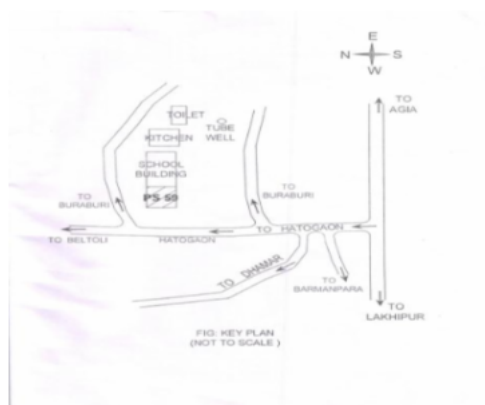

নিৰ্বাচক পঞ্জীয়ন বিষয়াৰ স্বাক্ষৰ

Nazri Naksha

Google Map View

Polling Station Building Front View

ভোটগ্ৰহন কেন্দ্ৰৰ সন্মুখৰ দৃশ্য

Cad View

Key MAP View

1 নাম : জাকিৰ হুচাইন পিতাৰ নাম: আব্দুৰ ৰহমান ঘৰ নং : 3 বয়স : 22 লিঙ্গ : পুৰুষ	DZJ1653088 ফটো উপলব্ধ	2 নাম : বলোৰাম সাহা পিতাৰ নাম: প্ৰিয়লাল সাহা ঘৰ নং : 5 বয়স : 61 লিঙ্গ : পুৰুষ	DZJ4434666 ফটো উপলব্ধ	3 নাম : বিষ্ণুৰাম সাহা পিতাৰ নাম: প্ৰিয়লাল সাহা ঘৰ নং : 5 বয়স : 58 লিঙ্গ : পুৰুষ	DZJ4434688 ফটো উপলব্ধ
4 নাম : খুদিৰাম সাহা পিতাৰ নাম: প্ৰিয়লাল সাহা ঘৰ নং : 5 বয়স : 54 লিঙ্গ : পুৰুষ	DZJ4434699 ফটো উপলব্ধ	5 নাম : চাপাৰাণী সাহা স্বামীৰ নাম: বলোৰাম সাহা ঘৰ নং : 5 বয়স : 52 লিঙ্গ : মহিলা	DZJ4434677 ফটো উপলব্ধ	6 নাম : অভিৰাম সাহা পিতাৰ নাম: প্ৰিয়লাল সাহা ঘৰ নং : 5 বয়স : 48 লিঙ্গ : পুৰুষ	DZJ4434702 ফটো উপলব্ধ
7 নাম : জুতিকা সাহা স্বামীৰ নাম: বিষ্ণুৰাম সাহা ঘৰ নং : 5 বয়স : 46 লিঙ্গ : মহিলা	DZJ4434724 ফটো উপলব্ধ	8 নাম : সুনিতা সাহা স্বামীৰ নাম: খুদিৰাম সাহা ঘৰ নং : 5 বয়স : 43 লিঙ্গ : মহিলা	DZJ4434735 ফটো উপলব্ধ	9 নাম : শিবানী সাহা স্বামীৰ নাম: অভিৰাম সাহা ঘৰ নং : 5 বয়স : 39 লিঙ্গ : মহিলা	GML1339339 ফটো উপলব্ধ
10 নাম : বিশ্বজিত সাহা পিতাৰ নাম: প্ৰিয়লাল সাহা ঘৰ নং : 5 বয়স : 38 লিঙ্গ : পুৰুষ	DZJ4434713 ফটো উপলব্ধ	11 নাম : প্ৰসেনজিত সাহা পিতাৰ নাম: বিষ্ণুৰাম সাহা ঘৰ নং : 5 বয়স : 27 লিঙ্গ : পুৰুষ	DZJ0418459 ফটো উপলব্ধ	12 নাম : দেবজিত সাহা পিতাৰ নাম: বিষ্ণু ৰাম সাহা ঘৰ নং : 5 বয়স : 21 লিঙ্গ : পুৰুষ	DZJ8831935 ফটো উপলব্ধ
13 নাম : সম্পা সাহা পিতাৰ নাম: কৃষ্ণ সাহা ঘৰ নং : 5 ক বয়স : 23 লিঙ্গ : মহিলা	DZJ1664317 ফটো উপলব্ধ	14 নাম : দীপ সাহা পিতাৰ নাম: খুদিৰাম সাহা ঘৰ নং : 5খ বয়স : 20 লিঙ্গ : পুৰুষ	FLO0065565 ফটো উপলব্ধ	15 নাম : কৃষ্ণ সাহা পিতাৰ নাম: খগেন্দ্ৰ মোহন সাহা ঘৰ নং : 5ক বয়স : 54 লিঙ্গ : পুৰুষ	DZJ4434746 ফটো উপলব্ধ
16 নাম : ৰতা সাহা স্বামীৰ নাম: কৃষ্ণ সাহা ঘৰ নং : 5ক বয়স : 44 লিঙ্গ : মহিলা	DZJ4434757 ফটো উপলব্ধ	17 নাম : শান্তী দেৱী স্বামীৰ নাম: দেউধাৰী বৈঠা ঘৰ নং : 5 বয়স : 57 লিঙ্গ : মহিলা	DZJ1654730 ফটো উপলব্ধ	18 নাম : যোগীন্দ্ৰ বৈঠা পিতাৰ নাম: ব্ৰোদ্রি বৈঠা ঘৰ নং : 10 বয়স : 63 লিঙ্গ : পুৰুষ	DZJ4434804 ফটো উপলব্ধ
19 নাম : উমেশ বৈঠা পিতাৰ নাম: যোগীন্দ্ৰ বৈঠা ঘৰ নং : 10 বয়স : 43 লিঙ্গ : পুৰুষ	DZJ4434815 ফটো উপলব্ধ	20 নাম : ৰমেশ বৈঠা পিতাৰ নাম: যোগীন্দ্ৰ বৈঠা ঘৰ নং : 10 বয়স : 37 লিঙ্গ : পুৰুষ	DZJ4434826 ফটো উপলব্ধ	21 নাম : প্ৰয়েশ বৈঠা পিতাৰ নাম: যোগীন্দ্ৰ বৈঠা ঘৰ নং : 10 বয়স : 31 লিঙ্গ : পুৰুষ	DZJ0193508 ফটো উপলব্ধ
22 নাম : মাহমাদুল হুছেইন পিতাৰ নাম: কেশমত আলী ঘৰ নং : 10 ক বয়স : 22 লিঙ্গ : পুৰুষ	DZJ1653823 ফটো উপলব্ধ	23 নাম : জাহাঙ্গীৰ আলম পিতাৰ নাম: জলহাস আলী ঘৰ নং : 10 খ বয়স : 26 লিঙ্গ : পুৰুষ	DZJ0438242 ফটো উপলব্ধ	24 নাম : জাহিদুৰ আলম পিতাৰ নাম: জলহাস আলী ঘৰ নং : 10 খ বয়স : 22 লিঙ্গ : পুৰুষ	FLO0040485 ফটো উপলব্ধ
# 25 নাম : জলহাস আলী পিতাৰ নাম: পণ্ডিত সেখ ঘৰ নং : 10খ বয়স : 51 লিঙ্গ : পুৰুষ	DZJ4434848 ফটো উপলব্ধ	# 26 নাম : কেশমত আলী পিতাৰ নাম: জহৰ উদ্দিন ঘৰ নং : 10ক বয়স : 45 লিঙ্গ : পুৰুষ	DZJ4434837 ফটো উপলব্ধ	27 নাম : পিয়াৰা খাতুন স্বামীৰ নাম: জলহাস আলী ঘৰ নং : 10খ বয়স : 41 লিঙ্গ : মহিলা	DZJ4434859 ফটো উপলব্ধ
# 28 নাম : মমতাজ বেগম স্বামীৰ নাম: কেশমত আলী ঘৰ নং : 10ক বয়স : 41 লিঙ্গ : মহিলা	DZJ4439649 ফটো উপলব্ধ	29 নাম : অজিত কুমাৰ বিশ্বাস পিতাৰ নাম: অনিল কুঃ বিশ্বাস ঘৰ নং : 12 বয়স : 54 লিঙ্গ : পুৰুষ	DZJ4434871 ফটো উপলব্ধ	30 নাম : ৰীতাৰাণী বিশ্বাস পিতাৰ নাম: অনিল কুঃ বিশ্বাস ঘৰ নং : 12 বয়স : 49 লিঙ্গ : মহিলা	FLO0090852 ফটো উপলব্ধ