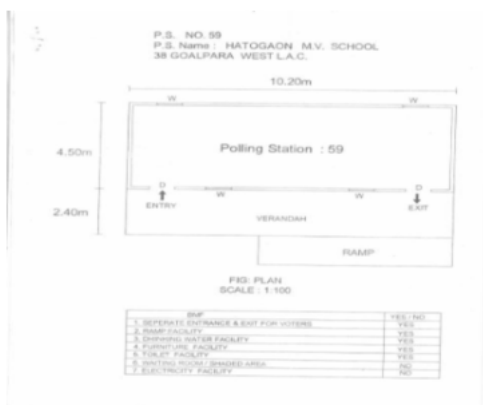

নিৰ্বাচক পঞ্জীয়ন বিষয়াৰ স্বাক্ষৰ

Nazri Naksha

Google Map View

Polling Station Building Front View

ভোটগ্ৰহন কেন্দ্ৰৰ সন্মুখৰ দৃশ্য

Cad View

Key MAP View

1 নাম : জাকিৰ হুচাইন পিতাৰ নাম: আব্দুৰ ৰহমান ঘৰ নং : 3 বয়স : 22 লিঙ্গ : পুৰুষ	DZJ1653088 ফটো উপলব্ধ	2 নাম : বলোৰাম সাহা পিতাৰ নাম: প্ৰিয়লাল সাহা ঘৰ নং : 5 বয়স : 61 লিঙ্গ : পুৰুষ	DZJ4434666 ফটো উপলব্ধ	3 নাম : বিষ্ণুৰাম সাহা পিতাৰ নাম: প্ৰিয়লাল সাহা ঘৰ নং : 5 বয়স : 58 লিঙ্গ : পুৰুষ	DZJ4434688 ফটো উপলব্ধ
4 নাম : খুদিৰাম সাহা পিতাৰ নাম: প্ৰিয়লাল সাহা ঘৰ নং : 5 বয়স : 54 লিঙ্গ : পুৰুষ	DZJ4434699 ফটো উপলব্ধ	5 নাম : চাপাৰাণী সাহা স্বামীৰ নাম: বলোৰাম সাহা ঘৰ নং : 5 বয়স : 52 লিঙ্গ : মহিলা	DZJ4434677 ফটো উপলব্ধ	6 নাম : অভিৰাম সাহা পিতাৰ নাম: প্ৰিয়লাল সাহা ঘৰ নং : 5 বয়স : 48 লিঙ্গ : পুৰুষ	DZJ4434702 ফটো উপলব্ধ
7 নাম : জুতিকা সাহা স্বামীৰ নাম: বিষ্ণুৰাম সাহা ঘৰ নং : 5 বয়স : 46 লিঙ্গ : মহিলা	DZJ4434724 ফটো উপলব্ধ	8 নাম : সুনিতা সাহা স্বামীৰ নাম: খুদিৰাম সাহা ঘৰ নং : 5 বয়স : 43 লিঙ্গ : মহিলা	DZJ4434735 ফটো উপলব্ধ	9 নাম : শিবানী সাহা স্বামীৰ নাম: অভিৰাম সাহা ঘৰ নং : 5 বয়স : 39 লিঙ্গ : মহিলা	GML1339339 ফটো উপলব্ধ
10 নাম : বিশ্বজিত সাহা পিতাৰ নাম: প্ৰিয়লাল সাহা ঘৰ নং : 5 বয়স : 38 লিঙ্গ : পুৰুষ	DZJ4434713 ফটো উপলব্ধ	11 নাম : প্ৰসেনজিত সাহা পিতাৰ নাম: বিষ্ণুৰাম সাহা ঘৰ নং : 5 বয়স : 27 লিঙ্গ : পুৰুষ	DZJ0418459 ফটো উপলব্ধ	12 নাম : দেবজিত সাহা পিতাৰ নাম: বিষ্ণু ৰাম সাহা ঘৰ নং : 5 বয়স : 21 লিঙ্গ : পুৰুষ	DZJ8831935 ফটো উপলব্ধ
13 নাম : সম্পা সাহা পিতাৰ নাম: কৃষ্ণ সাহা ঘৰ নং : 5 ক বয়স : 23 লিঙ্গ : মহিলা	DZJ1664317 ফটো উপলব্ধ	14 নাম : দীপ সাহা পিতাৰ নাম: খুদিৰাম সাহা ঘৰ নং : 5খ বয়স : 20 লিঙ্গ : পুৰুষ	FLO0065565 ফটো উপলব্ধ	15 নাম : কৃষ্ণ সাহা পিতাৰ নাম: খগেন্দ্ৰ মোহন সাহা ঘৰ নং : 5ক বয়স : 54 লিঙ্গ : পুৰুষ	DZJ4434746 ফটো উপলব্ধ
16 নাম : ৰতা সাহা স্বামীৰ নাম: কৃষ্ণ সাহা ঘৰ নং : 5ক বয়স : 44 লিঙ্গ : মহিলা	DZJ4434757 ফটো উপলব্ধ	17 নাম : শান্তী দেৱী স্বামীৰ নাম: দেউধাৰী বৈঠা ঘৰ নং : 5 বয়স : 57 লিঙ্গ : মহিলা	DZJ1654730 ফটো উপলব্ধ	18 নাম : যোগীন্দ্ৰ বৈঠা পিতাৰ নাম: ব্ৰোদ্রি বৈঠা ঘৰ নং : 10 বয়স : 63 লিঙ্গ : পুৰুষ	DZJ4434804 ফটো উপলব্ধ
19 নাম : উমেশ বৈঠা পিতাৰ নাম: যোগীন্দ্ৰ বৈঠা ঘৰ নং : 10 বয়স : 43 লিঙ্গ : পুৰুষ	DZJ4434815 ফটো উপলব্ধ	20 নাম : ৰমেশ বৈঠা পিতাৰ নাম: যোগীন্দ্ৰ বৈঠা ঘৰ নং : 10 বয়স : 37 লিঙ্গ : পুৰুষ	DZJ4434826 ফটো উপলব্ধ	21 নাম : প্ৰয়েশ বৈঠা পিতাৰ নাম: যোগীন্দ্ৰ বৈঠা ঘৰ নং : 10 বয়স : 31 লিঙ্গ : পুৰুষ	DZJ0193508 ফটো উপলব্ধ
22 নাম : মাহমাদুল হুছেইন পিতাৰ নাম: কেশমত আলী ঘৰ নং : 10 ক বয়স : 22 লিঙ্গ : পুৰুষ	DZJ1653823 ফটো উপলব্ধ	23 নাম : জাহাঙ্গীৰ আলম পিতাৰ নাম: জলহাস আলী ঘৰ নং : 10 খ বয়স : 26 লিঙ্গ : পুৰুষ	DZJ0438242 ফটো উপলব্ধ	24 নাম : জাহিদুৰ আলম পিতাৰ নাম: জলহাস আলী ঘৰ নং : 10 খ বয়স : 22 লিঙ্গ : পুৰুষ	FLO0040485 ফটো উপলব্ধ
# 25 নাম : জলহাস আলী পিতাৰ নাম: পণ্ডিত সেখ ঘৰ নং : 10খ বয়স : 51 লিঙ্গ : পুৰুষ	DZJ4434848 ফটো উপলব্ধ	# 26 নাম : কেশমত আলী পিতাৰ নাম: জহৰ উদ্দিন ঘৰ নং : 10ক বয়স : 45 লিঙ্গ : পুৰুষ	DZJ4434837 ফটো উপলব্ধ	27 নাম : পিয়াৰা খাতুন স্বামীৰ নাম: জলহাস আলী ঘৰ নং : 10খ বয়স : 41 লিঙ্গ : মহিলা	DZJ4434859 ফটো উপলব্ধ
# 28 নাম : মমতাজ বেগম স্বামীৰ নাম: কেশমত আলী ঘৰ নং : 10ক বয়স : 41 লিঙ্গ : মহিলা	DZJ4439649 ফটো উপলব্ধ	29 নাম : অজিত কুমাৰ বিশ্বাস পিতাৰ নাম: অনিল কুঃ বিশ্বাস ঘৰ নং : 12 বয়স : 54 লিঙ্গ : পুৰুষ	DZJ4434871 ফটো উপলব্ধ	30 নাম : ৰীতাৰাণী বিশ্বাস পিতাৰ নাম: অনিল কুঃ বিশ্বাস ঘৰ নং : 12 বয়স : 49 লিঙ্গ : মহিলা	FLO0090852 ফটো উপলব্ধ