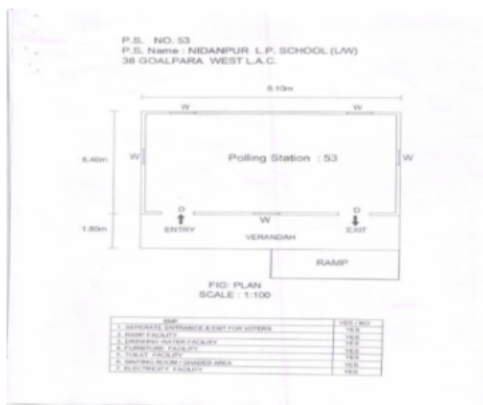

নিৰ্বাচক পঞ্জীয়ন বিষয়াৰ স্বাক্ষৰ

Nazri Naksha

Google Map View

Polling Station Building Front View

ভোটগ্ৰহন কেন্দ্ৰৰ সন্মুখৰ দৃশ্য

Cad View

Key MAP View

1 নাম : সহদেব পাণ্ডে পিতাৰ নাম: খুদন পাণ্ডে ঘৰ নং : 1 বয়স : 80 লিঙ্গ : পুৰুষ	DZJ3934563 ফটো উপলব্ধ	2 নাম : সন্তোষ পাণ্ডে পিতাৰ নাম: সহদেব পাণ্ডে ঘৰ নং : 1 বয়স : 39 লিঙ্গ : পুৰুষ	DZJ3934585 ফটো উপলব্ধ	3 নাম : সৰীতা মুন্না পাণ্ডে স্বামীৰ নাম: মুন্না পাণ্ডে ঘৰ নং : 1 বয়স : 38 লিঙ্গ : মহিলা	DZJ0406751 ফটো উপলব্ধ
S2 4 নাম : মুন্না পাণ্ডে পিতাৰ নাম: সহদেব পাণ্ডে ঘৰ নং : 1 বয়স : 38 লিঙ্গ : পুৰুষ	DZJ3934596 ফটো উপলব্ধ	5 নাম : উষা পাণ্ডে স্বামীৰ নাম: সন্তোষ পাণ্ডে ঘৰ নং : 1 বয়স : 36 লিঙ্গ : মহিলা	DZJ0406736 ফটো উপলব্ধ	6 নাম : শেৰালী বৰ্মন পিতাৰ নাম: লোহিতচন্দ্ৰ বৰ্মন ঘৰ নং : 2 বয়স : 55 লিঙ্গ : মহিলা	DZJ3934610 ফটো উপলব্ধ
7 নাম : প্রজিত চেতিয়া পিতাৰ নাম: পুণেশ্বৰ চেতিয়া ঘৰ নং : 2 বয়স : 50 লিঙ্গ : পুৰুষ	DZJ3941739 ফটো উপলব্ধ	8 নাম : বুমা বৰ্মন পিতাৰ নাম: লহিত চন্দ্ৰ বৰ্মন ঘৰ নং : 2 বয়স : 49 লিঙ্গ : মহিলা	DZJ3941499 ফটো উপলব্ধ	9 নাম : ধৰিত্ৰী বৰ্মন স্বামীৰ নাম: প্রজিত চেতিয়া ঘৰ নং : 2 বয়স : 49 লিঙ্গ : মহিলা	DZJ3934621 ফটো উপলব্ধ
10 নাম : অনপ কুমাৰ বৰ্মন পিতাৰ নাম: লোহিত চন্দ্ৰ বৰ্মন ঘৰ নং : 2 বয়স : 46 লিঙ্গ : পুৰুষ	DZJ3934632 ফটো উপলব্ধ	11 নাম : বৰ্ণালী বৰ্মন পিতাৰ নাম: লোহিত চন্দ্ৰ বৰ্মন ঘৰ নং : 2 বয়স : 44 লিঙ্গ : মহিলা	DZJ3934643 ফটো উপলব্ধ	12 নাম : বন্দিতা বৰ্মন পিতাৰ নাম: লোহিত চন্দ্ৰ বৰ্মন ঘৰ নং : 2 বয়স : 42 লিঙ্গ : মহিলা	DZJ3934654 ফটো উপলব্ধ
# 13 নাম : প্রসন্ন ভট্টাচাৰ্য্য পিতাৰ নাম: যতীন্দ্ৰ ভট্টাচাৰ্য্য ঘৰ নং : 8 বয়স : 71 লিঙ্গ : পুৰুষ	DZJ3934687 ফটো উপলব্ধ	# 14 নাম : অলকা দেৱী স্বামীৰ নাম: প্রসন্ন ভট্টাচাৰ্য্য ঘৰ নং : 8 বয়স : 56 লিঙ্গ : মহিলা	DZJ3934698 ফটো উপলব্ধ	15 নাম : জয়জিত ভট্টাচাৰ্য্য পিতাৰ নাম: প্রসন্ন ভট্টাচাৰ্য্য ঘৰ নং : 8 বয়স : 34 লিঙ্গ : পুৰুষ	DZJ3934734 ফটো উপলব্ধ
16 নাম : অপূৰ্ব বৰ্মন পিতাৰ নাম: ধৰ্মেশ্বৰ বৰ্মন ঘৰ নং : 5 বয়স : 52 লিঙ্গ : পুৰুষ	DZJ3934825 ফটো উপলব্ধ	17 নাম : গগন চন্দ্ৰ বৰ্মন পিতাৰ নাম: ধৰ্মেশ্বৰ বৰ্মন ঘৰ নং : 5 বয়স : 47 লিঙ্গ : পুৰুষ	DZJ3934803 ফটো উপলব্ধ	18 নাম : ৰূপবতী দেৱী পিতাৰ নাম: ধৰ্মেশ্বৰ বৰ্মন ঘৰ নং : 5 বয়স : 46 লিঙ্গ : মহিলা	DZJ3934789 ফটো উপলব্ধ
19 নাম : মদন বৰ্মন পিতাৰ নাম: ধৰ্মেশ্বৰ বাৰ্মন ঘৰ নং : 5 বয়স : 45 লিঙ্গ : পুৰুষ	DZJ3934814 ফটো উপলব্ধ	20 নাম : চন্দনা ৰায় স্বামীৰ নাম: অপূৰ্ব বৰ্মন ঘৰ নং : 5 বয়স : 41 লিঙ্গ : মহিলা	DZJ3941353 ফটো উপলব্ধ	21 নাম : শান্তনা দাস পিতাৰ নাম: সতীন্দ্ৰ নাৰায়ন দাস ঘৰ নং : 5 বয়স : 41 লিঙ্গ : মহিলা	HQQ9136510 ফটো উপলব্ধ
22 নাম : ৰেখা ৰাণী বৰ্মন স্বামীৰ নাম: মদন বৰ্মন ঘৰ নং : 5 বয়স : 28 লিঙ্গ : মহিলা	DZJ0420547 ফটো উপলব্ধ	23 নাম : উমানন্দ বৰ্মন পিতাৰ নাম: লক্ষীকান্ত বৰ্মন ঘৰ নং : 6 বয়স : 67 লিঙ্গ : পুৰুষ	DZJ3934836 ফটো উপলব্ধ	# 24 নাম : হৰিপ্ৰিয়া দেৱী স্বামীৰ নাম: উমানন্দ বৰ্মন ঘৰ নং : 6 বয়স : 55 লিঙ্গ : মহিলা	DZJ3934847 ফটো উপলব্ধ
25 নাম : প্রসান্ত বৰ্মন পিতাৰ নাম: উমানন্দ বৰ্মন ঘৰ নং : 6 বয়স : 37 লিঙ্গ : পুৰুষ	DZJ3934858 ফটো উপলব্ধ	S 26 নাম : ভবানী দেৱী ডেকা পিতাৰ নাম: উমানন্দ বৰ্মন ঘৰ নং : 6 বয়স : 35 লিঙ্গ : মহিলা	DZJ3934869 ফটো উপলব্ধ	27 নাম : জ্যোতা দাস স্বামীৰ নাম: প্রসান্ত বৰ্মন ঘৰ নং : 6 বয়স : 35 লিঙ্গ : মহিলা	DZJ0156257 ফটো উপলব্ধ
28 নাম : পিনাকী চন্দ্ৰ বৰ্মন পিতাৰ নাম: উমানন্দ বৰ্মন ঘৰ নং : 6 বয়স : 30 লিঙ্গ : পুৰুষ	DZJ3941660 ফটো উপলব্ধ	29 নাম : কৰবী বৰ্মন পিতাৰ নাম: উমানন্দ বৰ্মন ঘৰ নং : 6 বয়স : 22 লিঙ্গ : মহিলা	DZJ1613595 ফটো উপলব্ধ	30 নাম : দীপক চন্দ্ৰ বৰ্মন পিতাৰ নাম: অতুল চন্দ্ৰ বৰ্মন ঘৰ নং : 8 বয়স : 48 লিঙ্গ : পুৰুষ	DZJ3934881 ফটো উপলব্ধ