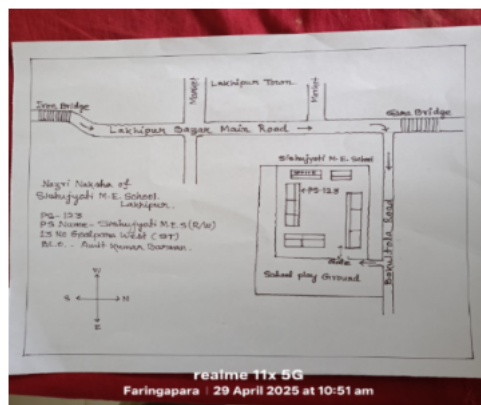

নিৰ্বাচক পঞ্জীয়ন বিষয়াৰ স্বাক্ষৰ

Nazri Naksha

Google Map View

Polling Station Building Front View

ভোটগ্ৰহন কেন্দ্ৰৰ সন্মুখৰ দৃশ্য

Cad View

Key MAP View

1 নাম : সহদেব পাণ্ডে পিতাৰ নাম: খুদন পাণ্ডে ঘৰ নং : 1 বয়স : 80 লিঙ্গ : পুৰুষ	DZJ3934563 ফটো উপলব্ধ	2 নাম : সন্তোষ পাণ্ডে পিতাৰ নাম: সহদেব পাণ্ডে ঘৰ নং : 1 বয়স : 39 লিঙ্গ : পুৰুষ	DZJ3934585 ফটো উপলব্ধ	3 নাম : সৰীতা মুন্না পাণ্ডে স্বামীৰ নাম: মুন্না পাণ্ডে ঘৰ নং : 1 বয়স : 38 লিঙ্গ : মহিলা	DZJ0406751 ফটো উপলব্ধ
S2 4 নাম : মুন্না পাণ্ডে পিতাৰ নাম: সহদেব পাণ্ডে ঘৰ নং : 1 বয়স : 38 লিঙ্গ : পুৰুষ	DZJ3934596 ফটো উপলব্ধ	5 নাম : উষা পাণ্ডে স্বামীৰ নাম: সন্তোষ পাণ্ডে ঘৰ নং : 1 বয়স : 36 লিঙ্গ : মহিলা	DZJ0406736 ফটো উপলব্ধ	6 নাম : শেৰালী বৰ্মন পিতাৰ নাম: লোহিতচন্দ্ৰ বৰ্মন ঘৰ নং : 2 বয়স : 55 লিঙ্গ : মহিলা	DZJ3934610 ফটো উপলব্ধ
7 নাম : প্রজিত চেতিয়া পিতাৰ নাম: পুণেশ্বৰ চেতিয়া ঘৰ নং : 2 বয়স : 50 লিঙ্গ : পুৰুষ	DZJ3941739 ফটো উপলব্ধ	8 নাম : বুমা বৰ্মন পিতাৰ নাম: লহিত চন্দ্ৰ বৰ্মন ঘৰ নং : 2 বয়স : 49 লিঙ্গ : মহিলা	DZJ3941499 ফটো উপলব্ধ	9 নাম : ধৰিত্ৰী বৰ্মন স্বামীৰ নাম: প্রজিত চেতিয়া ঘৰ নং : 2 বয়স : 49 লিঙ্গ : মহিলা	DZJ3934621 ফটো উপলব্ধ
10 নাম : অনপ কুমাৰ বৰ্মন পিতাৰ নাম: লোহিত চন্দ্ৰ বৰ্মন ঘৰ নং : 2 বয়স : 46 লিঙ্গ : পুৰুষ	DZJ3934632 ফটো উপলব্ধ	11 নাম : বৰ্ণালী বৰ্মন পিতাৰ নাম: লোহিত চন্দ্ৰ বৰ্মন ঘৰ নং : 2 বয়স : 44 লিঙ্গ : মহিলা	DZJ3934643 ফটো উপলব্ধ	12 নাম : বন্দিতা বৰ্মন পিতাৰ নাম: লোহিত চন্দ্ৰ বৰ্মন ঘৰ নং : 2 বয়স : 42 লিঙ্গ : মহিলা	DZJ3934654 ফটো উপলব্ধ
# 13 নাম : প্রসন্ন ভট্টাচাৰ্য্য পিতাৰ নাম: যতীন্দ্ৰ ভট্টাচাৰ্য্য ঘৰ নং : 8 বয়স : 71 লিঙ্গ : পুৰুষ	DZJ3934687 ফটো উপলব্ধ	# 14 নাম : অলকা দেৱী স্বামীৰ নাম: প্রসন্ন ভট্টাচাৰ্য্য ঘৰ নং : 8 বয়স : 56 লিঙ্গ : মহিলা	DZJ3934698 ফটো উপলব্ধ	15 নাম : জয়জিত ভট্টাচাৰ্য্য পিতাৰ নাম: প্রসন্ন ভট্টাচাৰ্য্য ঘৰ নং : 8 বয়স : 34 লিঙ্গ : পুৰুষ	DZJ3934734 ফটো উপলব্ধ
16 নাম : অপূৰ্ব বৰ্মন পিতাৰ নাম: ধৰ্মেশ্বৰ বৰ্মন ঘৰ নং : 5 বয়স : 52 লিঙ্গ : পুৰুষ	DZJ3934825 ফটো উপলব্ধ	17 নাম : গগন চন্দ্ৰ বৰ্মন পিতাৰ নাম: ধৰ্মেশ্বৰ বৰ্মন ঘৰ নং : 5 বয়স : 47 লিঙ্গ : পুৰুষ	DZJ3934803 ফটো উপলব্ধ	18 নাম : ৰূপবতী দেৱী পিতাৰ নাম: ধৰ্মেশ্বৰ বৰ্মন ঘৰ নং : 5 বয়স : 46 লিঙ্গ : মহিলা	DZJ3934789 ফটো উপলব্ধ
19 নাম : মদন বৰ্মন পিতাৰ নাম: ধৰ্মেশ্বৰ বাৰ্মন ঘৰ নং : 5 বয়স : 45 লিঙ্গ : পুৰুষ	DZJ3934814 ফটো উপলব্ধ	20 নাম : চন্দনা ৰায় স্বামীৰ নাম: অপূৰ্ব বৰ্মন ঘৰ নং : 5 বয়স : 41 লিঙ্গ : মহিলা	DZJ3941353 ফটো উপলব্ধ	21 নাম : শান্তনা দাস পিতাৰ নাম: সতীন্দ্ৰ নাৰায়ন দাস ঘৰ নং : 5 বয়স : 41 লিঙ্গ : মহিলা	HQQ9136510 ফটো উপলব্ধ
22 নাম : ৰেখা ৰাণী বৰ্মন স্বামীৰ নাম: মদন বৰ্মন ঘৰ নং : 5 বয়স : 28 লিঙ্গ : মহিলা	DZJ0420547 ফটো উপলব্ধ	23 নাম : উমানন্দ বৰ্মন পিতাৰ নাম: লক্ষীকান্ত বৰ্মন ঘৰ নং : 6 বয়স : 67 লিঙ্গ : পুৰুষ	DZJ3934836 ফটো উপলব্ধ	# 24 নাম : হৰিপ্ৰিয়া দেৱী স্বামীৰ নাম: উমানন্দ বৰ্মন ঘৰ নং : 6 বয়স : 55 লিঙ্গ : মহিলা	DZJ3934847 ফটো উপলব্ধ
25 নাম : প্রসান্ত বৰ্মন পিতাৰ নাম: উমানন্দ বৰ্মন ঘৰ নং : 6 বয়স : 37 লিঙ্গ : পুৰুষ	DZJ3934858 ফটো উপলব্ধ	S 26 নাম : ভবানী দেৱী ডেকা পিতাৰ নাম: উমানন্দ বৰ্মন ঘৰ নং : 6 বয়স : 35 লিঙ্গ : মহিলা	DZJ3934869 ফটো উপলব্ধ	27 নাম : জ্যোতা দাস স্বামীৰ নাম: প্রসান্ত বৰ্মন ঘৰ নং : 6 বয়স : 35 লিঙ্গ : মহিলা	DZJ0156257 ফটো উপলব্ধ
28 নাম : পিনাকী চন্দ্ৰ বৰ্মন পিতাৰ নাম: উমানন্দ বৰ্মন ঘৰ নং : 6 বয়স : 30 লিঙ্গ : পুৰুষ	DZJ3941660 ফটো উপলব্ধ	29 নাম : কৰবী বৰ্মন পিতাৰ নাম: উমানন্দ বৰ্মন ঘৰ নং : 6 বয়স : 22 লিঙ্গ : মহিলা	DZJ1613595 ফটো উপলব্ধ	30 নাম : দীপক চন্দ্ৰ বৰ্মন পিতাৰ নাম: অতুল চন্দ্ৰ বৰ্মন ঘৰ নং : 8 বয়স : 48 লিঙ্গ : পুৰুষ	DZJ3934881 ফটো উপলব্ধ