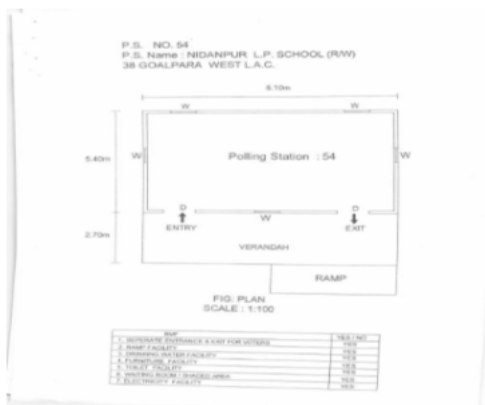

নিৰ্বাচক পঞ্জীয়ন বিষয়াৰ স্বাক্ষৰ

Nazri Naksha

Google Map View

Polling Station Building Front View

ভোটগ্ৰহন কেন্দ্ৰৰ সন্মুখৰ দৃশ্য

Cad View

Key MAP View

S 1 নাম : ৰেখা ৰাণী বৰ্মণ স্বামীৰ নাম : মদন বৰ্মণ ঘৰ নং : 5 বয়স : 28 লিঙ্গ : মহিলা	DZJ0307470 ফটো উপলব্ধ	2 নাম : জয় মঙ্গল তিৱাৰী পিতাৰ নাম : ৰামাশংকৰ তিৱাৰী ঘৰ নং : 27 বয়স : 42 লিঙ্গ : পুৰুষ	DZJ0441147 ফটো উপলব্ধ	3 নাম : সুবসনী দেৱী স্বামীৰ নাম : জয় মঙ্গল তিৱাৰী ঘৰ নং : 27 বয়স : 39 লিঙ্গ : মহিলা	DZJ0441378 ফটো উপলব্ধ
S 4 নাম : অভিজিৎ অধিকাৰী মাতৃৰ নাম : অঞ্জলি অধিকাৰী ঘৰ নং : 35 বয়স : 25 লিঙ্গ : পুৰুষ	DZJ0312033 ফটো উপলব্ধ	S2 5 নাম : সবিতা মাল্লা পিতাৰ নাম : গৰিৰ মাল্লা ঘৰ নং : 40 বয়স : 22 লিঙ্গ : মহিলা	DBG6012785 ফটো উপলব্ধ	S 6 নাম : অনামিকা দাস মাতৃৰ নাম : অঞ্জলি দাস ঘৰ নং : 75 বয়স : 25 লিঙ্গ : মহিলা	DZJ0416537 ফটো উপলব্ধ
S 7 নাম : বিজু মনি ৰাভা পিতাৰ নাম : ভৰতী ৰাভা ঘৰ নং : 9 বয়স : 19 লিঙ্গ : পুৰুষ	FLO0078758 ফটো উপলব্ধ	S 8 নাম : বিনা দাস স্বামীৰ নাম : মিজু দাস ঘৰ নং : 114 বয়স : 40 লিঙ্গ : মহিলা	DZJ0271940 ফটো উপলব্ধ	S 9 নাম : ৰামী সাংমা পিতাৰ নাম : উইদ মাৰাক ঘৰ নং : 115 বয়স : 32 লিঙ্গ : মহিলা	DZJ1601703 ফটো উপলব্ধ
10 নাম : দুখ দাস স্বামীৰ নাম : ৰঞ্জিত দাস ঘৰ নং : 108 বয়স : 62 লিঙ্গ : মহিলা	DZJ4034586 ফটো উপলব্ধ	11 নাম : প্ৰদীপ দাস পিতাৰ নাম : ৰঞ্জিত দাস ঘৰ নং : 108 বয়স : 42 লিঙ্গ : পুৰুষ	DZJ4034597 ফটো উপলব্ধ	12 নাম : অশোক দাস পিতাৰ নাম : ৰঞ্জিত দাস ঘৰ নং : 108 বয়স : 40 লিঙ্গ : পুৰুষ	DZJ4034611 ফটো উপলব্ধ
13 নাম : সুন দাস স্বামীৰ নাম : প্ৰদীপ দাস ঘৰ নং : 108 বয়স : 35 লিঙ্গ : মহিলা	DZJ0117804 ফটো উপলব্ধ	14 নাম : পূৰ্ণিমা সত্ৰধৰ দাস মাতৃৰ নাম : অশোক দাস ঘৰ নং : 108 বয়স : 28 লিঙ্গ : মহিলা	DZJ0117903 ফটো উপলব্ধ	15 নাম : বিশ্বজিৎ দাস পিতাৰ নাম : প্ৰদীপ দাস ঘৰ নং : 138 বয়স : 26 লিঙ্গ : পুৰুষ	DZJ0441477 ফটো উপলব্ধ
16 নাম : প্ৰিয়ংকা ডাল স্বামীৰ নাম : বিশ্বজিৎ দাস ঘৰ নং : 138 বয়স : 25 লিঙ্গ : মহিলা	DZJ1648674 ফটো উপলব্ধ	17 নাম : দেবজীত দাস পিতাৰ নাম : প্ৰদীপ দাস ঘৰ নং : 138 বয়স : 24 লিঙ্গ : পুৰুষ	DZJ0504753 ফটো উপলব্ধ	18 নাম : মিঠন দাস পিতাৰ নাম : প্ৰদীপ দাস ঘৰ নং : 138 বয়স : 21 লিঙ্গ : পুৰুষ	DZJ8812893 ফটো উপলব্ধ
E 19 নাম : ভগবান ঠাকুৰ পিতাৰ নাম : ৰামায়ন ঠাকুৰ ঘৰ নং : 108 বয়স : 58 লিঙ্গ : পুৰুষ	DZJ4034633 ফটো উপলব্ধ	E 20 নাম : শত্ৰুঘ্ন ঠাকুৰ পিতাৰ নাম : ৰামায়ন ঠাকুৰ ঘৰ নং : 108 বয়স : 44 লিঙ্গ : পুৰুষ	DZJ4034644 ফটো উপলব্ধ	E 21 নাম : প্ৰদীপ ঠাকুৰ পিতাৰ নাম : ভগবান ঠাকুৰ ঘৰ নং : 138 বয়স : 27 লিঙ্গ : পুৰুষ	DZJ0438663 ফটো উপলব্ধ
E 22 নাম : বীৰেশ্বৰ ঠাকুৰ পিতাৰ নাম : জনেশ্বৰ ঠাকুৰ ঘৰ নং : 7 বয়স : 77 লিঙ্গ : পুৰুষ	DZJ4034677 ফটো উপলব্ধ	23 নাম : সৰ্বেশ্বৰ দাস পিতাৰ নাম : কমলেশ্বৰ দাস ঘৰ নং : 181 বয়স : 69 লিঙ্গ : পুৰুষ	DZJ4034702 ফটো উপলব্ধ	D 24 নাম : বীনা দাস স্বামীৰ নাম : ৰমেশ দাস ঘৰ নং : 181 বয়স : 66 লিঙ্গ : মহিলা	DZJ4034735 ফটো উপলব্ধ
25 নাম : সোমেশ্বৰ দাস পিতাৰ নাম : কমলেশ্বৰ দাস ঘৰ নং : 181 বয়স : 59 লিঙ্গ : পুৰুষ	DZJ4034724 ফটো উপলব্ধ	26 নাম : সুমিত্ৰা দাস স্বামীৰ নাম : সৰ্বেশ্বৰ দাস ঘৰ নং : 181 বয়স : 58 লিঙ্গ : মহিলা	DZJ4034713 ফটো উপলব্ধ	S 27 নাম : গনেশ দাস পিতাৰ নাম : ৰমেশ দাস ঘৰ নং : 181 বয়স : 49 লিঙ্গ : পুৰুষ	DZJ4034746 ফটো উপলব্ধ
S 28 নাম : সীমা দাস স্বামীৰ নাম : কাৰ্তিক দাস ঘৰ নং : 181 বয়স : 43 লিঙ্গ : মহিলা	DZJ4034757 ফটো উপলব্ধ	S 29 নাম : কাৰ্তিক দাস পিতাৰ নাম : ৰমেশ দাস ঘৰ নং : 181 বয়স : 43 লিঙ্গ : পুৰুষ	DZJ4034779 ফটো উপলব্ধ	30 নাম : লক্ষী দাস পিতাৰ নাম : ৰমেশ দাস ঘৰ নং : 181 বয়স : 41 লিঙ্গ : মহিলা	DZJ4034780 ফটো উপলব্ধ