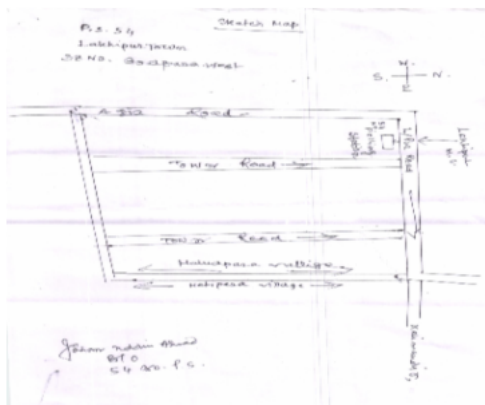

Nazri Naksha