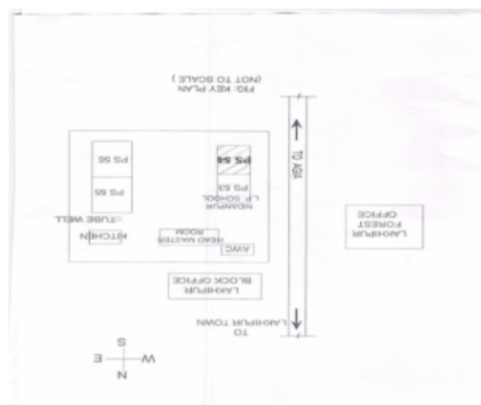

নিৰ্বাচক পঞ্জীয়ন বিষয়াৰ স্বাক্ষৰ

Nazri Naksha

Google Map View

Polling Station Building Front View

ভোটগ্ৰহন কেন্দ্ৰৰ সন্মুখৰ দৃশ্য

Cad View

Key MAP View

S 1 নাম : ৰেখা ৰাণী বৰ্মণ স্বামীৰ নাম : মদন বৰ্মণ ঘৰ নং : 5 বয়স : 28 লিঙ্গ : মহিলা	DZJ0307470 ফটো উপলব্ধ	2 নাম : জয় মঙ্গল তিৱাৰী পিতাৰ নাম : ৰামাশংকৰ তিৱাৰী ঘৰ নং : 27 বয়স : 42 লিঙ্গ : পুৰুষ	DZJ0441147 ফটো উপলব্ধ	3 নাম : সুবসনী দেৱী স্বামীৰ নাম : জয় মঙ্গল তিৱাৰী ঘৰ নং : 27 বয়স : 39 লিঙ্গ : মহিলা	DZJ0441378 ফটো উপলব্ধ
S 4 নাম : অভিজিৎ অধিকাৰী মাতৃৰ নাম : অঞ্জলি অধিকাৰী ঘৰ নং : 35 বয়স : 25 লিঙ্গ : পুৰুষ	DZJ0312033 ফটো উপলব্ধ	S2 5 নাম : সবিতা মাল্লা পিতাৰ নাম : গৰিৰ মাল্লা ঘৰ নং : 40 বয়স : 22 লিঙ্গ : মহিলা	DBG6012785 ফটো উপলব্ধ	S 6 নাম : অনামিকা দাস মাতৃৰ নাম : অঞ্জলি দাস ঘৰ নং : 75 বয়স : 25 লিঙ্গ : মহিলা	DZJ0416537 ফটো উপলব্ধ
S 7 নাম : বিজু মনি ৰাভা পিতাৰ নাম : ভৰতী ৰাভা ঘৰ নং : 9 বয়স : 19 লিঙ্গ : পুৰুষ	FLO0078758 ফটো উপলব্ধ	S 8 নাম : বিনা দাস স্বামীৰ নাম : মিজু দাস ঘৰ নং : 114 বয়স : 40 লিঙ্গ : মহিলা	DZJ0271940 ফটো উপলব্ধ	S 9 নাম : ৰামী সাংমা পিতাৰ নাম : উইদ মাৰাক ঘৰ নং : 115 বয়স : 32 লিঙ্গ : মহিলা	DZJ1601703 ফটো উপলব্ধ
10 নাম : দুখ দাস স্বামীৰ নাম : ৰঞ্জিত দাস ঘৰ নং : 108 বয়স : 62 লিঙ্গ : মহিলা	DZJ4034586 ফটো উপলব্ধ	11 নাম : প্ৰদীপ দাস পিতাৰ নাম : ৰঞ্জিত দাস ঘৰ নং : 108 বয়স : 42 লিঙ্গ : পুৰুষ	DZJ4034597 ফটো উপলব্ধ	12 নাম : অশোক দাস পিতাৰ নাম : ৰঞ্জিত দাস ঘৰ নং : 108 বয়স : 40 লিঙ্গ : পুৰুষ	DZJ4034611 ফটো উপলব্ধ
13 নাম : সুন দাস স্বামীৰ নাম : প্ৰদীপ দাস ঘৰ নং : 108 বয়স : 35 লিঙ্গ : মহিলা	DZJ0117804 ফটো উপলব্ধ	14 নাম : পূৰ্ণিমা সত্ৰধৰ দাস মাতৃৰ নাম : অশোক দাস ঘৰ নং : 108 বয়স : 28 লিঙ্গ : মহিলা	DZJ0117903 ফটো উপলব্ধ	15 নাম : বিশ্বজিৎ দাস পিতাৰ নাম : প্ৰদীপ দাস ঘৰ নং : 138 বয়স : 26 লিঙ্গ : পুৰুষ	DZJ0441477 ফটো উপলব্ধ
16 নাম : প্ৰিয়ংকা ডাল স্বামীৰ নাম : বিশ্বজিৎ দাস ঘৰ নং : 138 বয়স : 25 লিঙ্গ : মহিলা	DZJ1648674 ফটো উপলব্ধ	17 নাম : দেবজীত দাস পিতাৰ নাম : প্ৰদীপ দাস ঘৰ নং : 138 বয়স : 24 লিঙ্গ : পুৰুষ	DZJ0504753 ফটো উপলব্ধ	18 নাম : মিঠন দাস পিতাৰ নাম : প্ৰদীপ দাস ঘৰ নং : 138 বয়স : 21 লিঙ্গ : পুৰুষ	DZJ8812893 ফটো উপলব্ধ
E 19 নাম : ভগবান ঠাকুৰ পিতাৰ নাম : ৰামায়ন ঠাকুৰ ঘৰ নং : 108 বয়স : 58 লিঙ্গ : পুৰুষ	DZJ4034633 ফটো উপলব্ধ	E 20 নাম : শত্ৰুঘ্ন ঠাকুৰ পিতাৰ নাম : ৰামায়ন ঠাকুৰ ঘৰ নং : 108 বয়স : 44 লিঙ্গ : পুৰুষ	DZJ4034644 ফটো উপলব্ধ	E 21 নাম : প্ৰদীপ ঠাকুৰ পিতাৰ নাম : ভগবান ঠাকুৰ ঘৰ নং : 138 বয়স : 27 লিঙ্গ : পুৰুষ	DZJ0438663 ফটো উপলব্ধ
E 22 নাম : বীৰেশ্বৰ ঠাকুৰ পিতাৰ নাম : জনেশ্বৰ ঠাকুৰ ঘৰ নং : 7 বয়স : 77 লিঙ্গ : পুৰুষ	DZJ4034677 ফটো উপলব্ধ	23 নাম : সৰ্বেশ্বৰ দাস পিতাৰ নাম : কমলেশ্বৰ দাস ঘৰ নং : 181 বয়স : 69 লিঙ্গ : পুৰুষ	DZJ4034702 ফটো উপলব্ধ	D 24 নাম : বীনা দাস স্বামীৰ নাম : ৰমেশ দাস ঘৰ নং : 181 বয়স : 66 লিঙ্গ : মহিলা	DZJ4034735 ফটো উপলব্ধ
25 নাম : সোমেশ্বৰ দাস পিতাৰ নাম : কমলেশ্বৰ দাস ঘৰ নং : 181 বয়স : 59 লিঙ্গ : পুৰুষ	DZJ4034724 ফটো উপলব্ধ	26 নাম : সুমিত্ৰা দাস স্বামীৰ নাম : সৰ্বেশ্বৰ দাস ঘৰ নং : 181 বয়স : 58 লিঙ্গ : মহিলা	DZJ4034713 ফটো উপলব্ধ	S 27 নাম : গনেশ দাস পিতাৰ নাম : ৰমেশ দাস ঘৰ নং : 181 বয়স : 49 লিঙ্গ : পুৰুষ	DZJ4034746 ফটো উপলব্ধ
S 28 নাম : সীমা দাস স্বামীৰ নাম : কাৰ্তিক দাস ঘৰ নং : 181 বয়স : 43 লিঙ্গ : মহিলা	DZJ4034757 ফটো উপলব্ধ	S 29 নাম : কাৰ্তিক দাস পিতাৰ নাম : ৰমেশ দাস ঘৰ নং : 181 বয়স : 43 লিঙ্গ : পুৰুষ	DZJ4034779 ফটো উপলব্ধ	30 নাম : লক্ষী দাস পিতাৰ নাম : ৰমেশ দাস ঘৰ নং : 181 বয়স : 41 লিঙ্গ : মহিলা	DZJ4034780 ফটো উপলব্ধ