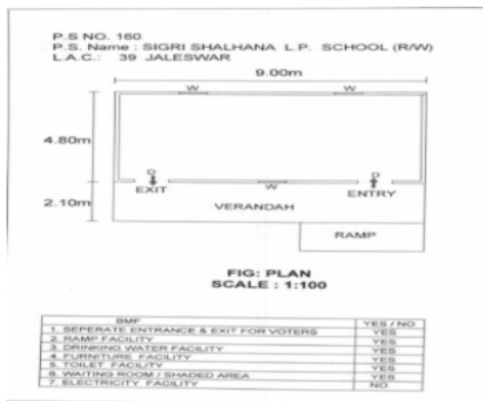

নিৰ্বাচক পঞ্জীয়ন বিষয়াৰ স্বাক্ষৰ

Nazri Naksha

Google Map View

Polling Station Building Front View

ভোটগ্ৰহন কেন্দ্ৰৰ সন্মুখৰ দৃশ্য

Cad View

Key MAP View

1 নাম : বাসন্তী বৰ্মন স্বামীৰ নাম: যোগেন্দ্ৰ বৰ্মন ঘৰ নং : 1 বয়স : 50 লিঙ্গ : মহিলা	FLO0037226 ফটো উপলব্ধ	2 নাম : শংকৰ দেৱ বৰ্মন পিতাৰ নাম: যোগেন্দ্ৰ বৰ্মন ঘৰ নং : 1 বয়স : 19 লিঙ্গ : পুৰুষ	FLO0079277 ফটো উপলব্ধ	3 নাম : বিপিন ক্ষত্ৰিয় পিতাৰ নাম: মদন ক্ষত্ৰিয় ঘৰ নং : 2 বয়স : 63 লিঙ্গ : পুৰুষ	HQQ1344587 ফটো উপলব্ধ
4 নাম : বাধাৰানী ক্ষত্ৰিয় স্বামীৰ নাম: বিপিন ক্ষত্ৰিয় ঘৰ নং : 2 বয়স : 56 লিঙ্গ : মহিলা	HQQ1344598 ফটো উপলব্ধ	5 নাম : ৰবিন চন্দ্ৰ ক্ষত্ৰিয় পিতাৰ নাম: বিপিন ক্ষত্ৰিয় ঘৰ নং : 2 বয়স : 31 লিঙ্গ : পুৰুষ	HQQ1470355 ফটো উপলব্ধ	6 নাম : প্ৰবিন বৰ্মন পিতাৰ নাম: বিপিন ক্ষত্ৰিয় ঘৰ নং : 2 বয়স : 26 লিঙ্গ : পুৰুষ	HQQ0254433 ফটো উপলব্ধ
7 নাম : জয়দেব বৰ্মন পিতাৰ নাম: যোগেন্দ্ৰ বৰ্মন ঘৰ নং : 2 বয়স : 24 লিঙ্গ : পুৰুষ	HQQ0515437 ফটো উপলব্ধ	8 নাম : সবিতা বৰ্মন পিতাৰ নাম: বিপিন ক্ষত্ৰিয় ঘৰ নং : 2 বয়স : 35 লিঙ্গ : মহিলা	HQQ0573436 ফটো উপলব্ধ	9 নাম : কমলা ক্ষত্ৰিয় পিতাৰ নাম: সুন্দৰ ক্ষত্ৰিয় ঘৰ নং : 9 বয়স : 40 লিঙ্গ : পুৰুষ	HQQ1344601 ফটো উপলব্ধ
10 নাম : পৰবী ক্ষত্ৰিয় স্বামীৰ নাম: কমলা ক্ষত্ৰিয় ঘৰ নং : 3 বয়স : 33 লিঙ্গ : মহিলা	HQQ1352325 ফটো উপলব্ধ	11 নাম : গোবিন্দ ক্ষত্ৰিয় পিতাৰ নাম: প্ৰহ্লাদ ক্ষত্ৰিয় ঘৰ নং : 4 বয়স : 33 লিঙ্গ : পুৰুষ	HQQ1344690 ফটো উপলব্ধ	12 নাম : ৰশ্মি কোচ স্বামীৰ নাম: গোবিন্দ ক্ষত্ৰিয় ঘৰ নং : 4 বয়স : 27 লিঙ্গ : মহিলা	HQQ0489096 ফটো উপলব্ধ
13 নাম : প্ৰহ্লাদ ক্ষত্ৰিয় পিতাৰ নাম: মুছিবাম ক্ষত্ৰিয় ঘৰ নং : 5 বয়স : 69 লিঙ্গ : পুৰুষ	HQQ1344612 ফটো উপলব্ধ	14 নাম : সাবিত্ৰী বালা ক্ষত্ৰিয় স্বামীৰ নাম: প্ৰহ্লাদ ক্ষত্ৰিয় ঘৰ নং : 5 বয়স : 57 লিঙ্গ : মহিলা	HQQ1344634 ফটো উপলব্ধ	15 নাম : প্ৰদীপ ক্ষত্ৰিয় পিতাৰ নাম: প্ৰহ্লাদ ক্ষত্ৰিয় ঘৰ নং : 5 বয়স : 45 লিঙ্গ : পুৰুষ	HQQ1344667 ফটো উপলব্ধ
16 নাম : ৰেনবালা ক্ষত্ৰিয় স্বামীৰ নাম: প্ৰদীপ ক্ষত্ৰিয় ঘৰ নং : 5 বয়স : 39 লিঙ্গ : মহিলা	HQQ1344678 ফটো উপলব্ধ	17 নাম : মনজিত ক্ষত্ৰিয় পিতাৰ নাম: প্ৰদীপ ক্ষত্ৰিয় ঘৰ নং : 5 বয়স : 20 লিঙ্গ : পুৰুষ	FLO0108456 ফটো উপলব্ধ	18 নাম : পমিকা ক্ষত্ৰিয় পিতাৰ নাম: প্ৰদীপ ক্ষত্ৰিয় ঘৰ নং : 5 বয়স : 19 লিঙ্গ : মহিলা	FLO0108506 ফটো উপলব্ধ
19 নাম : প্ৰভাত ক্ষত্ৰিয় পিতাৰ নাম: প্ৰহ্লাদ ক্ষত্ৰিয় ঘৰ নং : 5 বয়স : 46 লিঙ্গ : পুৰুষ	HQQ1344645 ফটো উপলব্ধ	20 নাম : মল্লিকা ক্ষত্ৰিয় স্বামীৰ নাম: প্ৰভাত ক্ষত্ৰিয় ঘৰ নং : 5 বয়স : 43 লিঙ্গ : মহিলা	HQQ1344656 ফটো উপলব্ধ	21 নাম : কৰ্মিলা ক্ষত্ৰিয় পিতাৰ নাম: প্ৰভাত ক্ষত্ৰিয় ঘৰ নং : 5 বয়স : 20 লিঙ্গ : মহিলা	FLO0027342 ফটো উপলব্ধ
22 নাম : বিক্ৰম ক্ষত্ৰিয় পিতাৰ নাম: প্ৰভাত ক্ষত্ৰিয় ঘৰ নং : 5 বয়স : 20 লিঙ্গ : পুৰুষ	FLO0037358 ফটো উপলব্ধ	23 নাম : সুন্দৰী ৰাভা স্বামীৰ নাম: ৰত্নেশ্বৰ ক্ষত্ৰিয় ঘৰ নং : 5 বয়স : 28 লিঙ্গ : মহিলা	HQQ0369603 ফটো উপলব্ধ	24 নাম : ৰত্নেশ্বৰ ক্ষত্ৰিয় পিতাৰ নাম: প্ৰহ্লাদ ক্ষত্ৰিয় ঘৰ নং : 5 বয়স : 27 লিঙ্গ : পুৰুষ	HQQ0310649 ফটো উপলব্ধ
25 নাম : কুকিলা বালা ক্ষত্ৰিয় স্বামীৰ নাম: মলিন ক্ষত্ৰিয় ঘৰ নং : 6 বয়স : 58 লিঙ্গ : মহিলা	HQQ1344703 ফটো উপলব্ধ	26 নাম : মনমোহন ক্ষত্ৰিয় পিতাৰ নাম: মলিন ক্ষত্ৰিয় ঘৰ নং : 6 বয়স : 29 লিঙ্গ : পুৰুষ	HQQ0311787 ফটো উপলব্ধ	27 নাম : সোণেশ্বৰ ক্ষত্ৰিয় পিতাৰ নাম: মলিন ক্ষত্ৰিয় ঘৰ নং : 6 বয়স : 27 লিঙ্গ : পুৰুষ	HQQ0311845 ফটো উপলব্ধ
28 নাম : পঞ্চমী বালা দেৱী বৰ্মন স্বামীৰ নাম: ব্ৰজবাসী বৰ্মন ঘৰ নং : 9 বয়স : 63 লিঙ্গ : মহিলা	HQQ1344725 ফটো উপলব্ধ	29 নাম : ৰামেশ্বৰ বৰ্মন পিতাৰ নাম: ব্ৰজবাসী বৰ্মন ঘৰ নং : 9 বয়স : 32 লিঙ্গ : পুৰুষ	HQQ1352654 ফটো উপলব্ধ	30 নাম : শ্ৰী মহেশ্বৰ বৰ্মন পিতাৰ নাম: ব্ৰজবাসী ক্ষত্ৰিয় বৰ্মন ঘৰ নং : 7 বয়স : 40 লিঙ্গ : পুৰুষ	HQQ1344769 ফটো উপলব্ধ