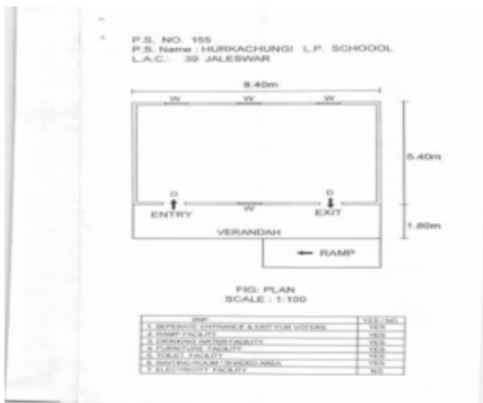

নিৰ্বাচক পঞ্জীয়ন বিষয়াৰ স্বাক্ষৰ

Nazri Naksha

Google Map View

Polling Station Building Front View

ভোটগ্ৰহন কেন্দ্ৰৰ সন্মুখৰ দৃশ্য

Cad View

Key MAP View

1 নাম : ছালেকা বিবি স্বামীৰ নাম: শ্ৰীমত আলী ঘৰ নং : ১ বয়স : 57 লিঙ্গ : মহিলা	HQQ1294593	ফটো উপলব্ধ	2 নাম : ছানোৱাৰ হুছেইন পিতাৰ নাম: শ্ৰীমত আলী ঘৰ নং : ১ বয়স : 47 লিঙ্গ : পুৰুষ	HQQ1294606	ফটো উপলব্ধ	3 নাম : আনোৱাৰ হুছেইন পিতাৰ নাম: শ্ৰীমত আলী ঘৰ নং : ১ বয়স : 43 লিঙ্গ : পুৰুষ	HQQ1294640	ফটো উপলব্ধ
4 নাম : তছলিমা বিবি স্বামীৰ নাম: ছানোৱাৰ হুছেইন ঘৰ নং : ১ বয়স : 42 লিঙ্গ : মহিলা	HQQ1294617	ফটো উপলব্ধ	5 নাম : আজিজুৰ ৰহমান পিতাৰ নাম: শ্ৰীমত আলী ঘৰ নং : ১ বয়স : 39 লিঙ্গ : পুৰুষ	HQQ1294662	ফটো উপলব্ধ	# 6 নাম : কমেলো খাতুন স্বামীৰ নাম: আনোৱাৰ হুছেইন ঘৰ নং : 1খ বয়স : 39 লিঙ্গ : মহিলা	HQQ1294651	ফটো উপলব্ধ
7 নাম : শৰিফা খাতুন স্বামীৰ নাম: আজিজুৰ ৰহমান বহমান ঘৰ নং : ১ বয়স : 35 লিঙ্গ : মহিলা	HQQ1294684	ফটো উপলব্ধ	8 নাম : নতিয়াৰ ৰহমান পিতাৰ নাম: শ্ৰীমত আলী ঘৰ নং : ১ বয়স : 31 লিঙ্গ : পুৰুষ	HQQ0000208	ফটো উপলব্ধ	9 নাম : বাসমিনাৰা বেগম স্বামীৰ নাম: নতিয়াৰ ৰহমান ঘৰ নং : ১ বয়স : 28 লিঙ্গ : মহিলা	HQQ00025643	ফটো উপলব্ধ
10 নাম : ছানিয়াৰা খাতুন পিতাৰ নাম: ছানোৱাৰ হুছেইন ঘৰ নং : 1 বয়স : 22 লিঙ্গ : মহিলা	FLO0090019	ফটো উপলব্ধ	# 11 নাম : ছামদা বিবি স্বামীৰ নাম: মনোৱাৰ হুছেইন ঘৰ নং : 1 ঘ বয়স : 40 লিঙ্গ : মহিলা	HQQ1294639	ফটো উপলব্ধ	12 নাম : মতিয়াৰ ৰহমান পিতাৰ নাম: শ্ৰীমত আলী আলী ঘৰ নং : 1 ক বয়স : 38 লিঙ্গ : পুৰুষ	HQQ1294673	ফটো উপলব্ধ
13 নাম : শৰমিলা খাতুন স্বামীৰ নাম: মতিয়াৰ ৰহমান ঘৰ নং : 1ক বয়স : 28 লিঙ্গ : মহিলা	HQQ0000786	ফটো উপলব্ধ	14 নাম : সদাগৰ আলী পিতাৰ নাম: নাসি তুল্লা ঘৰ নং : ২ বয়স : 52 লিঙ্গ : পুৰুষ	HQQ1294695	ফটো উপলব্ধ	15 নাম : ৰুমিলা বিবি স্বামীৰ নাম: সদাগৰ আলী ঘৰ নং : ২ বয়স : 47 লিঙ্গ : মহিলা	HQQ1294708	ফটো উপলব্ধ
16 নাম : অহিদা বেগম স্বামীৰ নাম: ৰফিকুল হক ঘৰ নং : 2ক বয়স : 27 লিঙ্গ : মহিলা	HQQ0288571	ফটো উপলব্ধ	17 নাম : ৰফি কুল হক পিতাৰ নাম: সদাগৰ আলী ঘৰ নং : 2ক বয়স : 27 লিঙ্গ : পুৰুষ	HQQ0267484	ফটো উপলব্ধ	18 নাম : ৰশিদুল হক পিতাৰ নাম: সদাগৰ আলী ঘৰ নং : 2খ বয়স : 26 লিঙ্গ : পুৰুষ	HQQ0464818	ফটো উপলব্ধ
19 নাম : আমিনা খাতুন স্বামীৰ নাম: ৰশিদুল হক ঘৰ নং : 2খ বয়স : 20 লিঙ্গ : মহিলা	FLO0035535	ফটো উপলব্ধ	20 নাম : জমিৰন বেওৱা স্বামীৰ নাম: ছফি উল্লা ঘৰ নং : ৩ বয়স : 80 লিঙ্গ : মহিলা	HQQ1294720	ফটো উপলব্ধ	21 নাম : আব্দুল জলিল পিতাৰ নাম: ছফি উল্লা ঘৰ নং : ৩ বয়স : 52 লিঙ্গ : পুৰুষ	HQQ1294719	ফটো উপলব্ধ
22 নাম : আফৰুজা খাতুন স্বামীৰ নাম: আব্দুল জলিল ঘৰ নং : ৩ বয়স : 48 লিঙ্গ : মহিলা	HQQ1294731	ফটো উপলব্ধ	23 নাম : আশাফুল হক পিতাৰ নাম: আব্দুল জলিল ঘৰ নং : ৩ বয়স : 29 লিঙ্গ : পুৰুষ	HQQ0089656	ফটো উপলব্ধ	S 24 নাম : আৰমিনা আহমেদ পিতাৰ নাম: আব্দুল জলিল ঘৰ নং : 3 বয়স : 28 লিঙ্গ : মহিলা	HQQ0298703	ফটো উপলব্ধ
25 নাম : আৰজিনা খাতুন পিতাৰ নাম: আব্দুল জলিল ঘৰ নং : ৩ বয়স : 24 লিঙ্গ : মহিলা	HQQ1613587	ফটো উপলব্ধ	26 নাম : শৰিফুল ইছলাম পিতাৰ নাম: আব্দুল জলিল ঘৰ নং : 3 বয়স : 21 লিঙ্গ : পুৰুষ	FLO0054049	ফটো উপলব্ধ	27 নাম : বাৰেক আলী পিতাৰ নাম: ছফিউল্লা সেখ ঘৰ নং : ঘ বয়স : 38 লিঙ্গ : পুৰুষ	HQQ1294742	ফটো উপলব্ধ
28 নাম : আয়শা খাতুন স্বামীৰ নাম: বাৰেক আলী ঘৰ নং : 3 ঘ বয়স : 34 লিঙ্গ : মহিলা	HQQ1294753	ফটো উপলব্ধ	29 নাম : আশাদুল হক পিতাৰ নাম: আহিমুদ্দিন সেখ ঘৰ নং : 3 গ বয়স : 36 লিঙ্গ : পুৰুষ	HQQ1294786	ফটো উপলব্ধ	30 নাম : আবিদা খাতুন স্বামীৰ নাম: আশাদুল হক ঘৰ নং : 3গ বয়স : 32 লিঙ্গ : মহিলা	HQQ1303395	ফটো উপলব্ধ